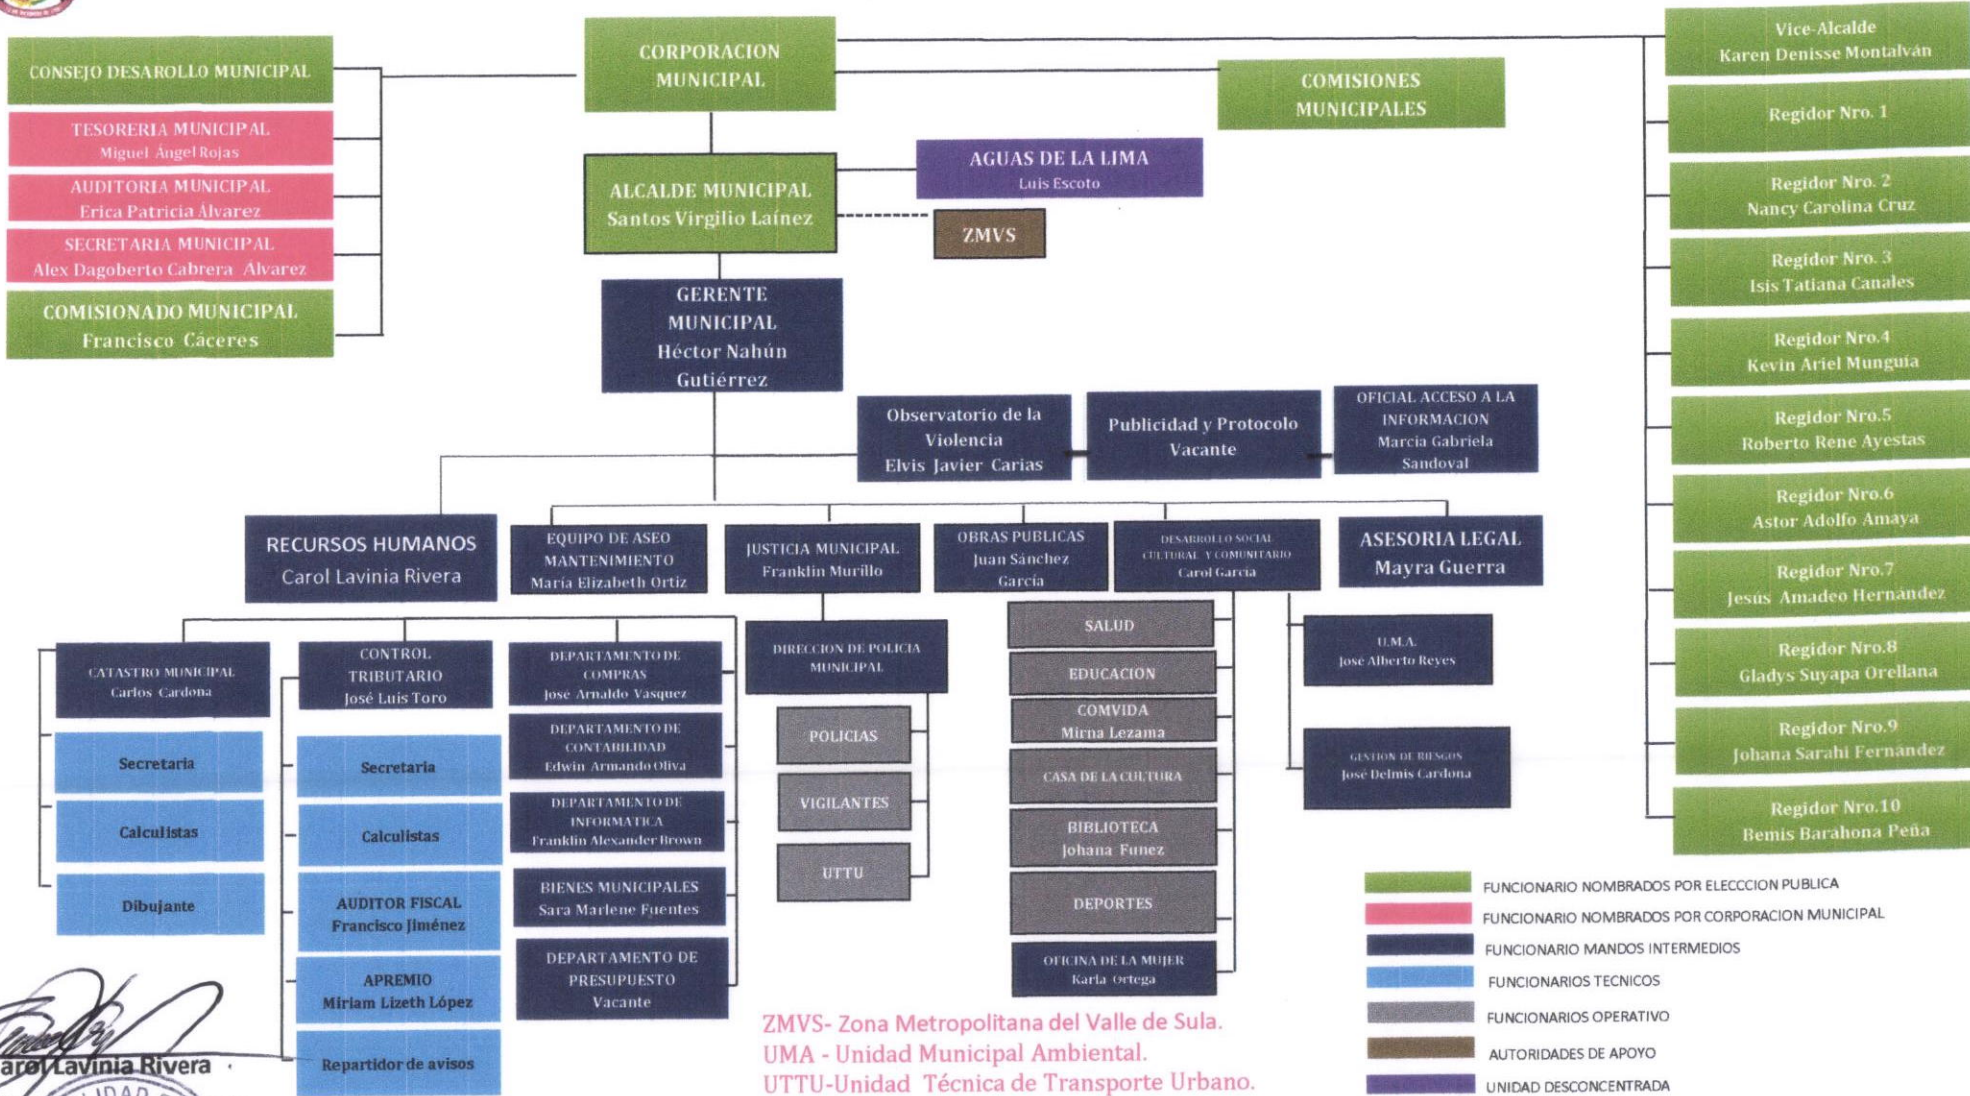

# ORGANIGRAMA DE LA MUNICIPALIDAD DE LA LIMA

*Carol Lavinia Rivera*  
**Carol Lavinia Rivera**  
 Gte. De Recursos Humanos

ZMVS- Zona Metropolitana del Valle de Suía.  
 UMA - Unidad Municipal Ambiental.  
 UTTU-Unidad Técnica de Transporte Urbano.

- FUNCIONARIO NOMBRADOS POR ELECCION PUBLICA
- FUNCIONARIO NOMBRADOS POR CORPORACION MUNICIPAL
- FUNCIONARIO MANDOS INTERMEDIOS
- FUNCIONARIOS TECNICOS
- FUNCIONARIOS OPERATIVO
- AUTORIDADES DE APOYO
- UNIDAD DESCONCENTRADA