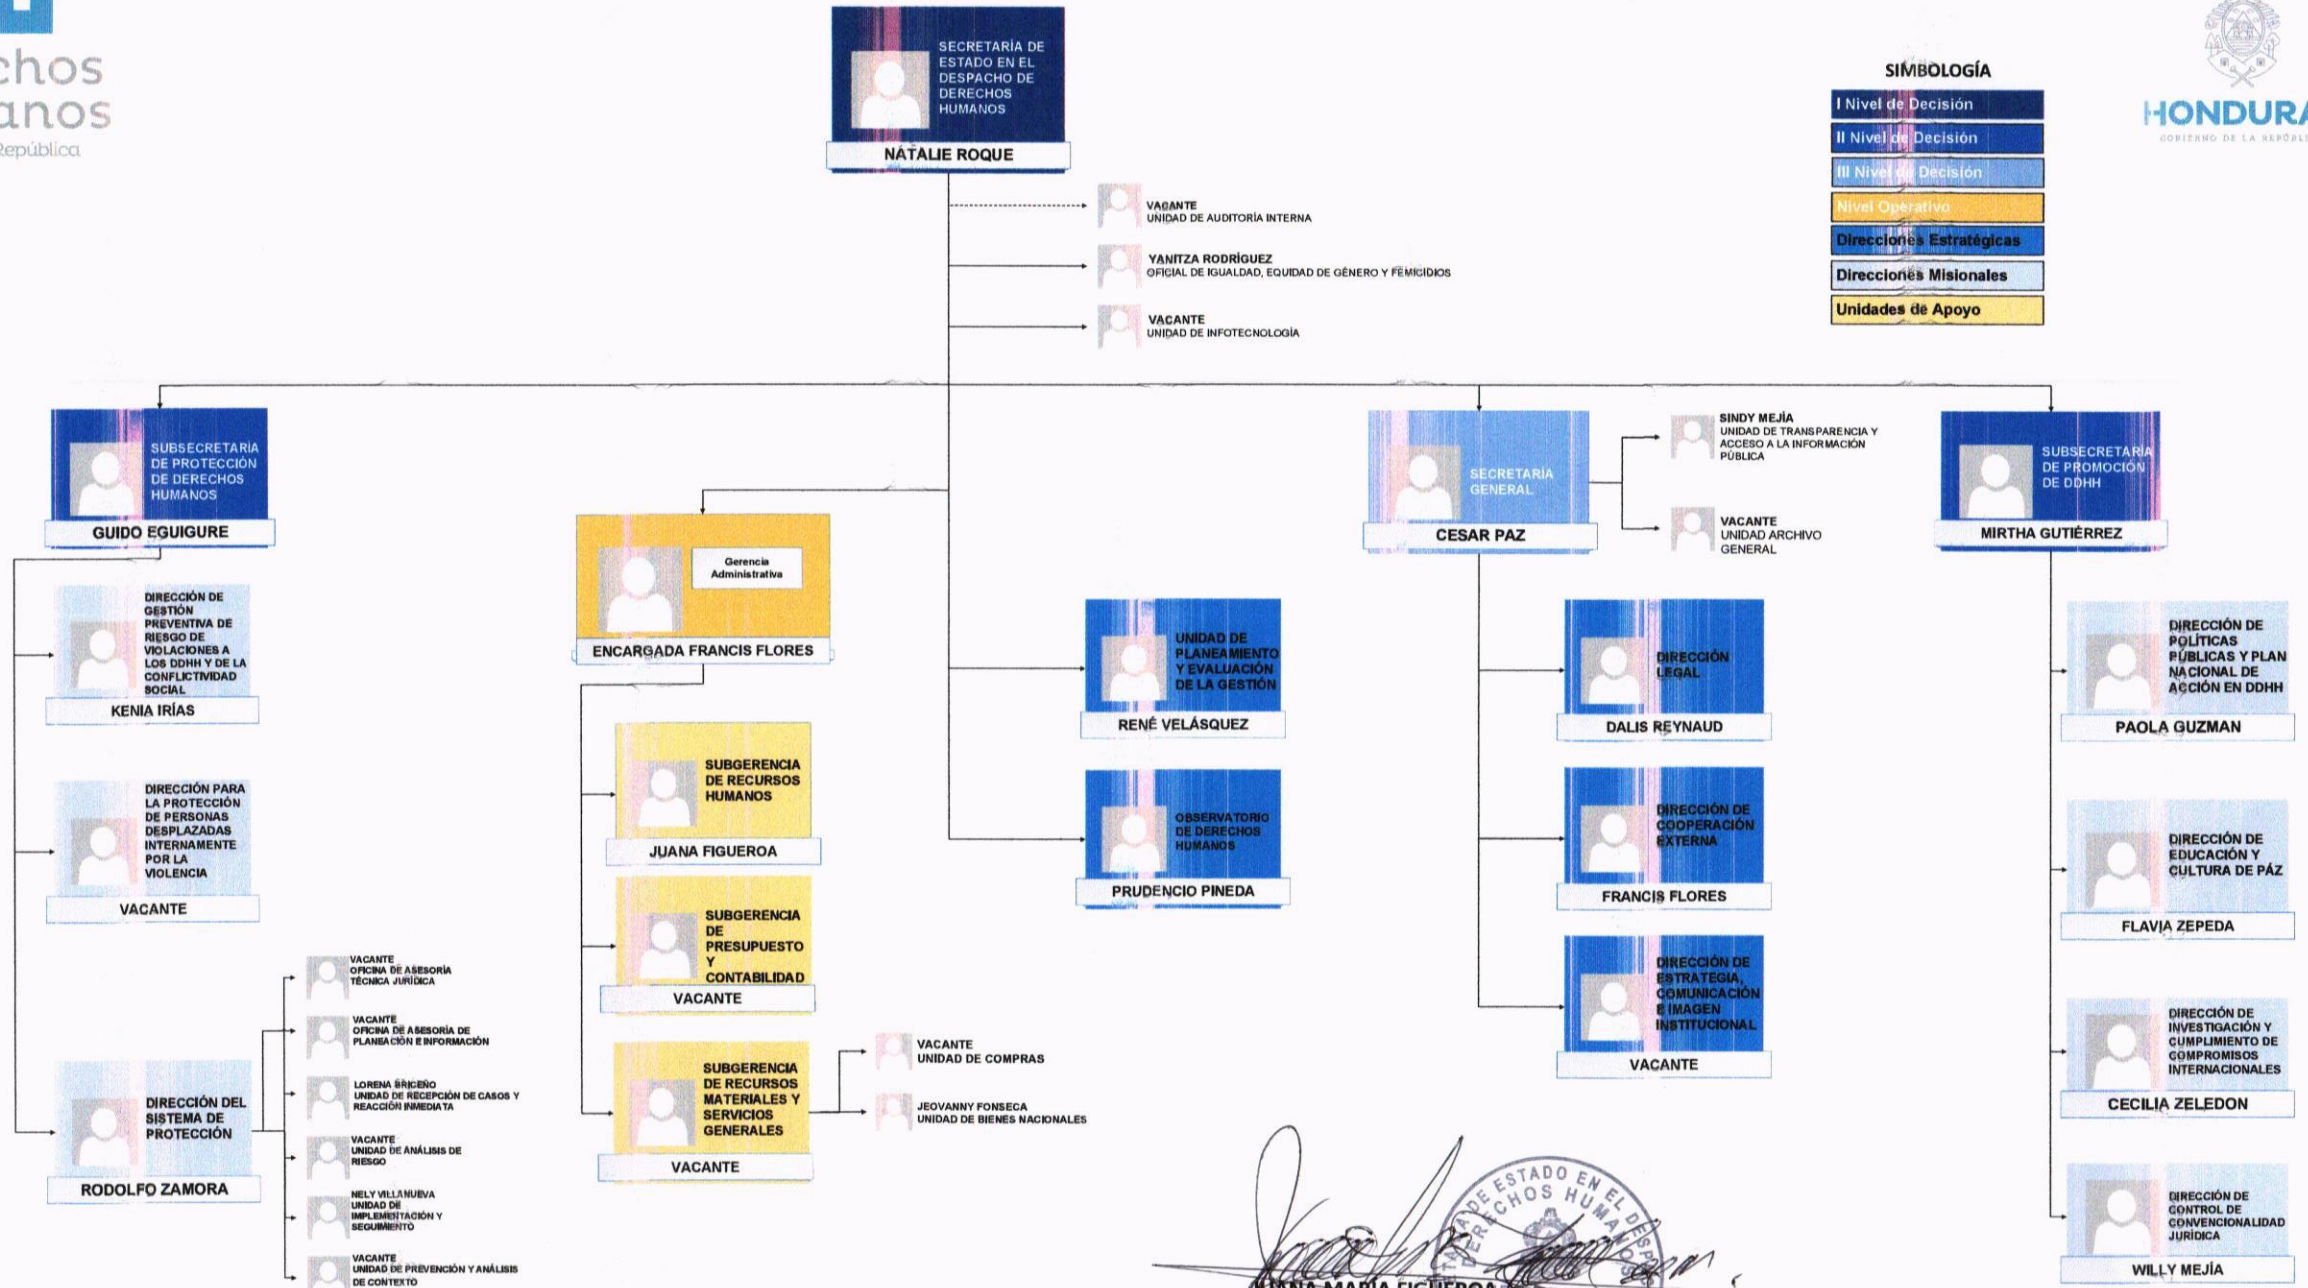

SÍMBOLOGÍA

Juana María Figueroa
 Subgerente de Recursos Humanos
 Secretaría de Estado en el Despacho de Derechos Humanos (SEDH)
 2022-2023