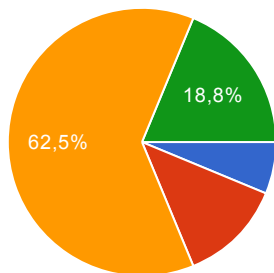

¿Cual es su nivel educativo?