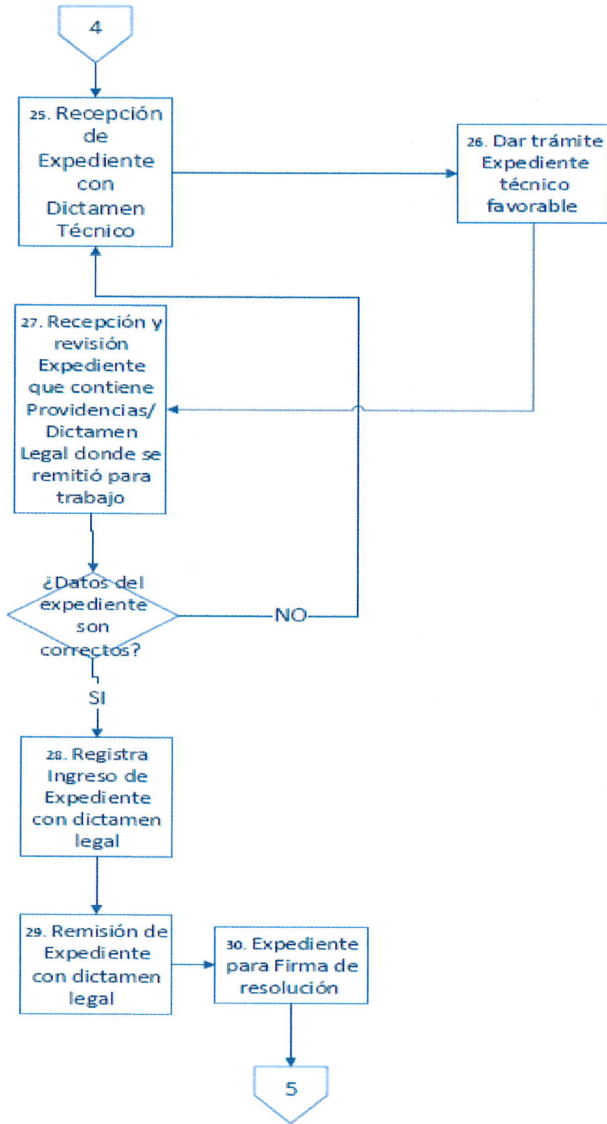

DIAGRAMA DE FLUJO DEL PROCEDIMIENTO DE SOLICITUD PARA CUALQUIER TIPO DE TRAMITE EN LA SECRETARIA DE ENERGÍA.

VENTANILLA UNICA SECRETARIA GENERAL DIRECCION DE SERVICIOS LEGALES DIRECCION / UNIDAD DESPACHO MINISTERIAL

DIRECCION DE SERVICIOS LEGALES

DIRECCION / UNIDAD

DESPACHO MINISTERIAL

VENTANILLA UNICA SECRETARIA GENERAL DIRECCION DE SERVICIOS LEGALES DIRECCION / UNIDAD DESPACHO MINISTERIAL

📍 Colonia Tepeyac, calle Yoro, bloque Q S1. ☎ +504 2232-8500 ✉ info@sen.hn