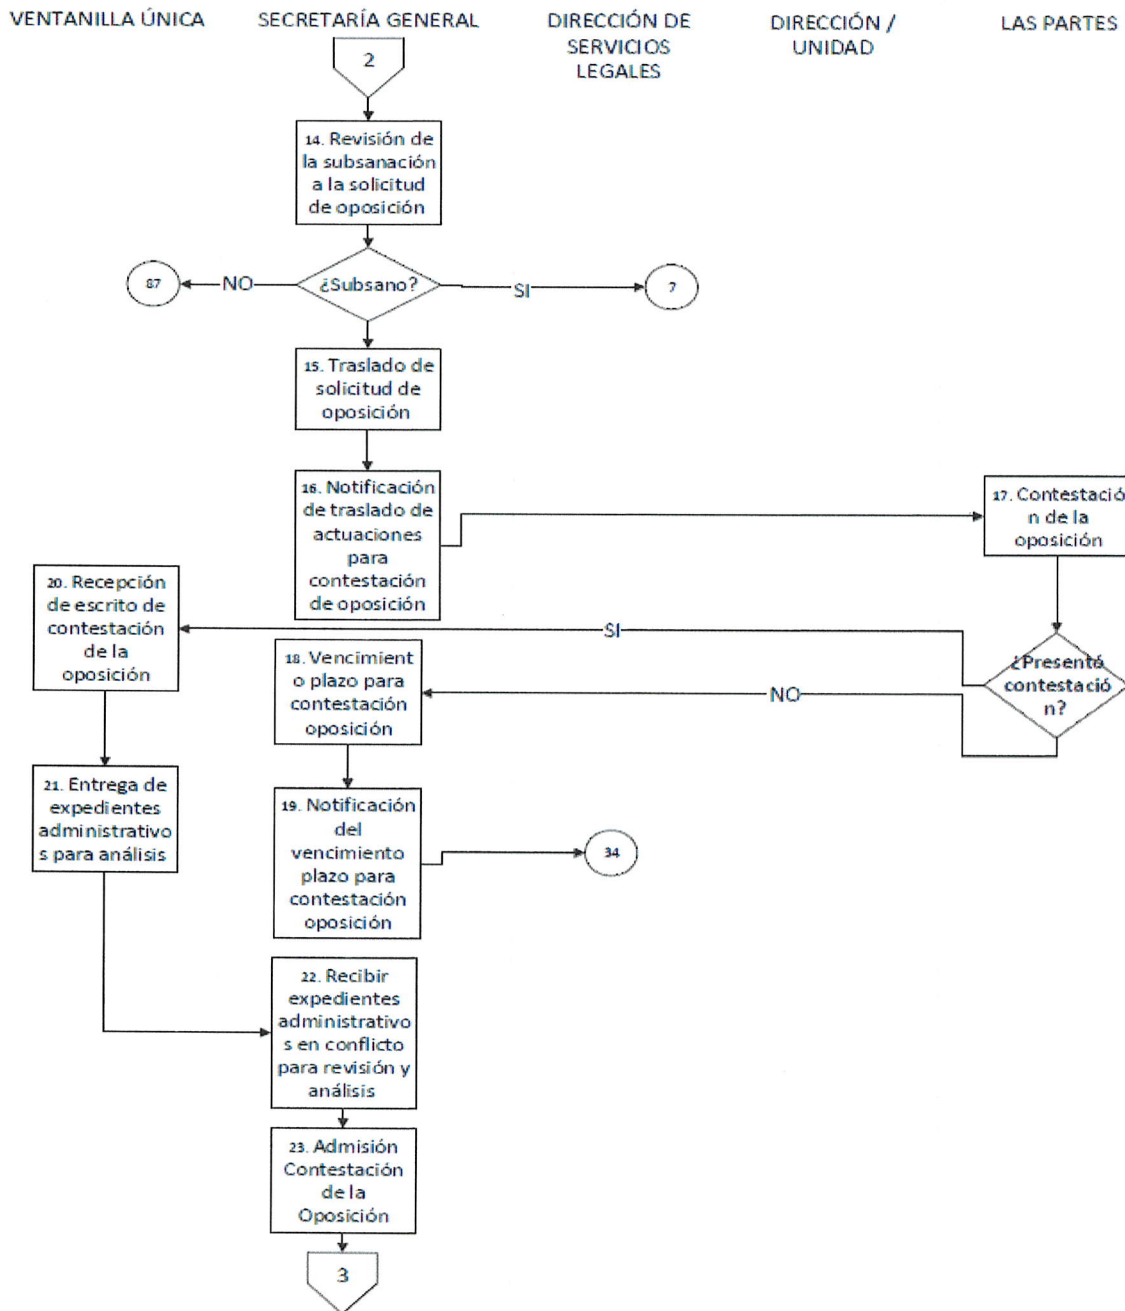

DIAGRAMA DE FLUJO DEL PROCEDIMIENTO DE SOLICITUD PARA CUALQUIER TIPO DE TRAMITE EN LA SECRETARIA DE ENERGÍA.

VENTANILLA UNICA SECRETARIA GENERAL DIRECCION DE SERVICIOS LEGALES DIRECCION / UNIDAD DESPACHO MINISTERIAL

📍 Colonia Tepeyac, calle Yoro, bloque Q 51. ☎️ +504 2232-8500 ✉️ info@sen.hn

📘 Secretaría de Energía Hn 📷 senhno oficial 📺 Secretaría de Energía Honduras 🐦 senhno oficial 🌐 www.sen.hn

DIAGRAMA DE FLUJO DEL PROCEDIMIENTO A SEGUIR PARA SOLICITUD DE OPOSICIÓN