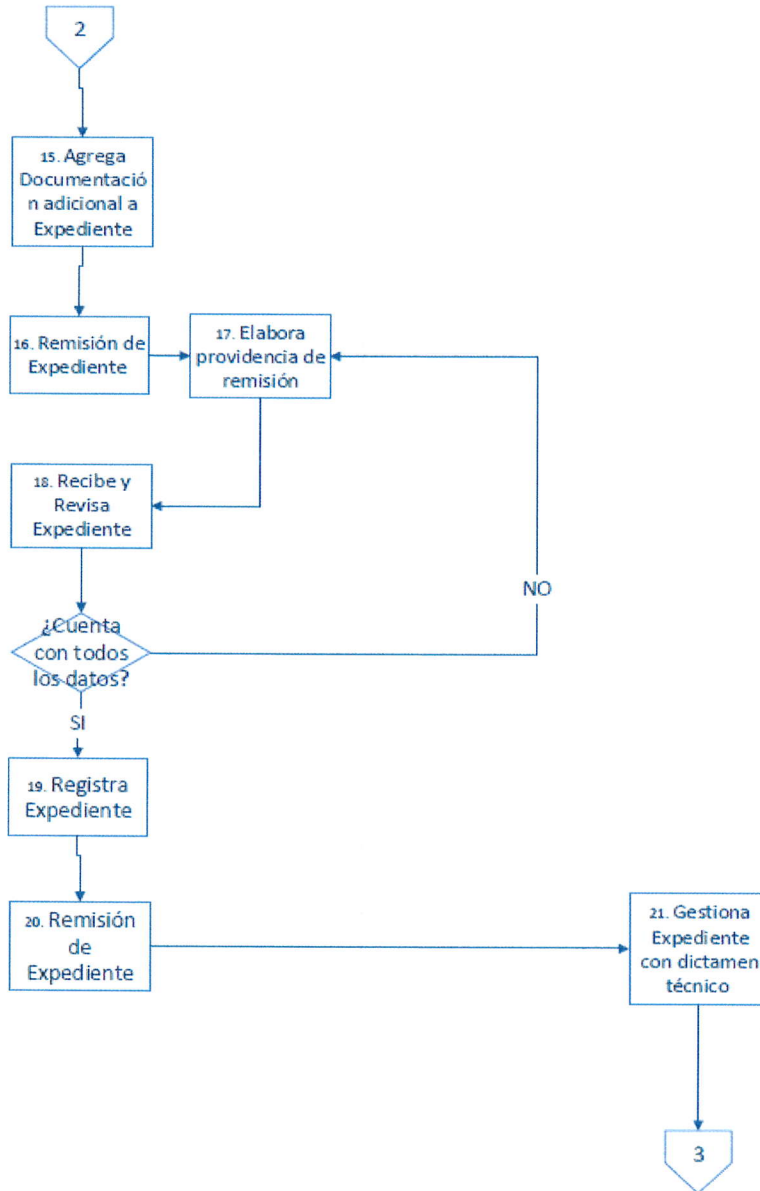

VENTANILLA UNICA

SECRETARIA GENERAL

DIRECCION DE SERVICIOS LEGALES

DIRECCION / UNIDAD

DESPACHO MINISTERIAL