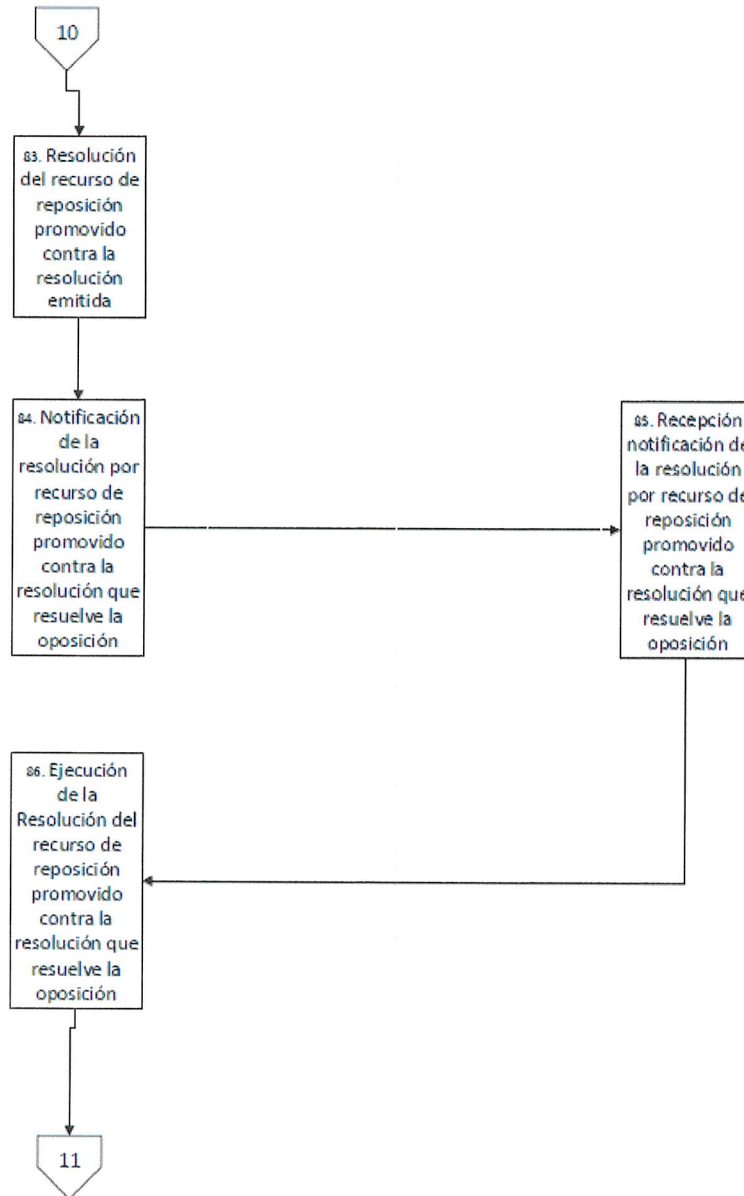

VENTANILLA UNICA

SECRETARIA GENERAL

DIRECCION DE
SERVICIOS LEGALES

DIRECCION

LAS PARTES