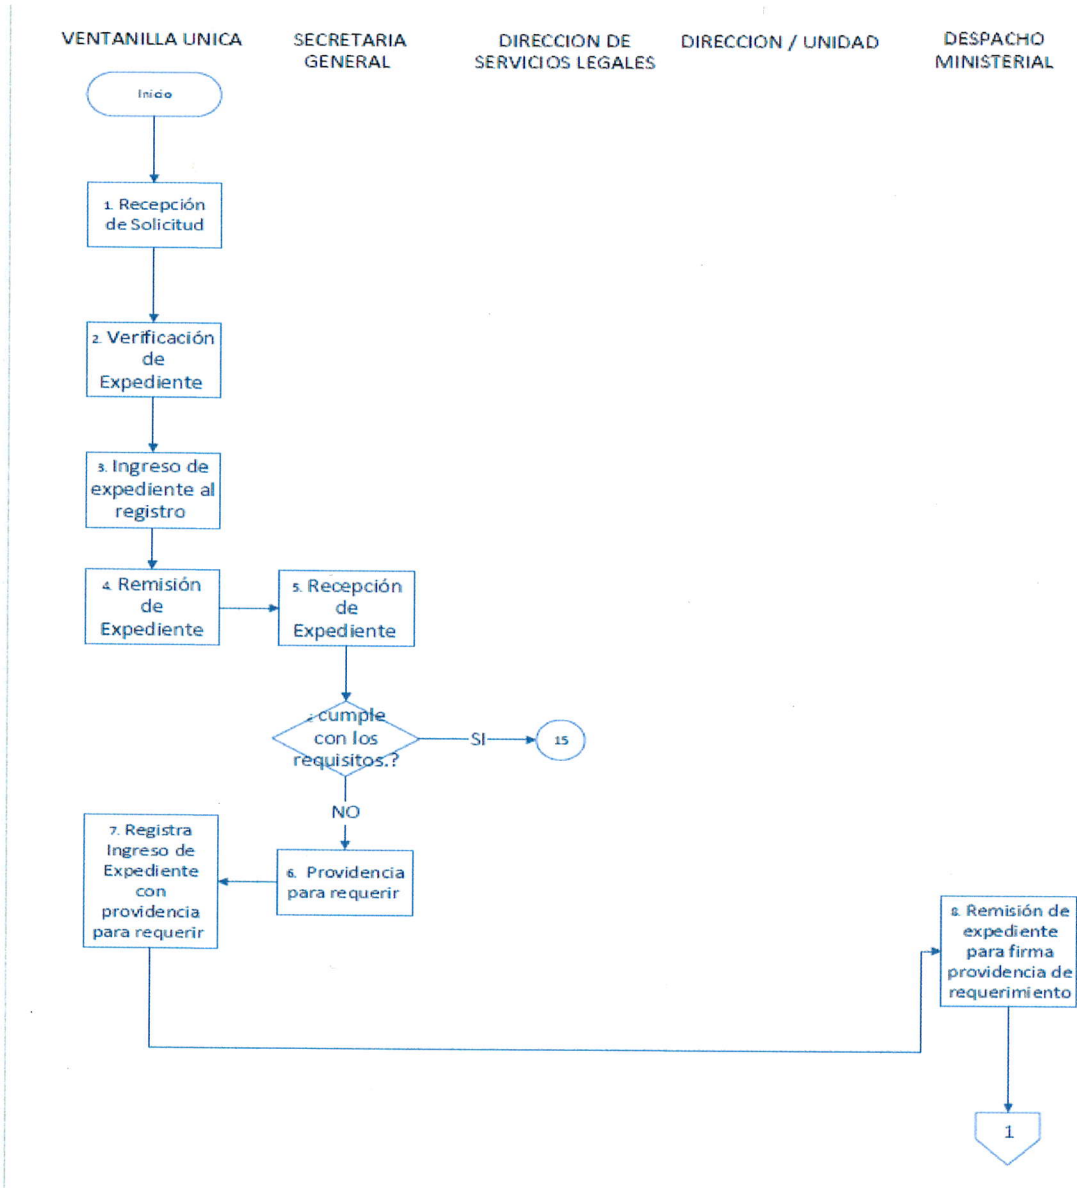

DIAGRAMA DE FLUJO DEL PROCEDIMIENTO DE SOLICITUD PARA CUALQUIER TIPO DE TRAMITE EN LA SECRETARIA DE ENERGÍA.

VENTANILLA UNICA SECRETARIA GENERAL DIRECCION DE SERVICIOS LEGALES DIRECCION / UNIDAD DESPACHO MINISTERIAL