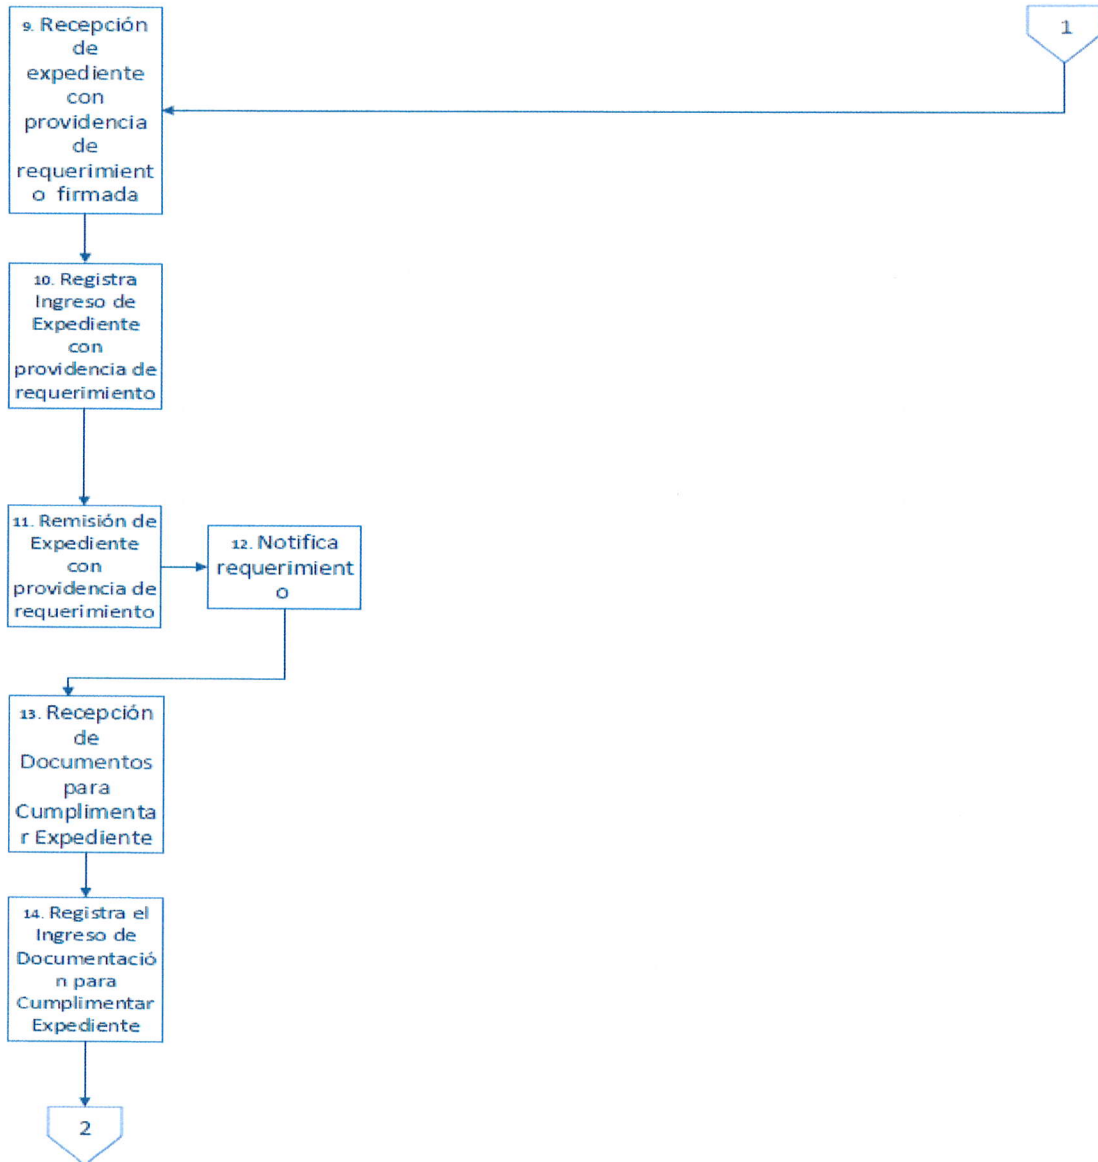

DIAGRAMA DE FLUJO DEL PROCEDIMIENTO DE SOLICITUD PARA CUALQUIER TIPO DE TRAMITE EN LA SECRETARIA DE ENERGÍA.

VENTANILLA UNICA SECRETARIA GENERAL DIRECCION DE SERVICIOS LEGALES DIRECCION / UNIDAD DESPACHO MINISTERIAL