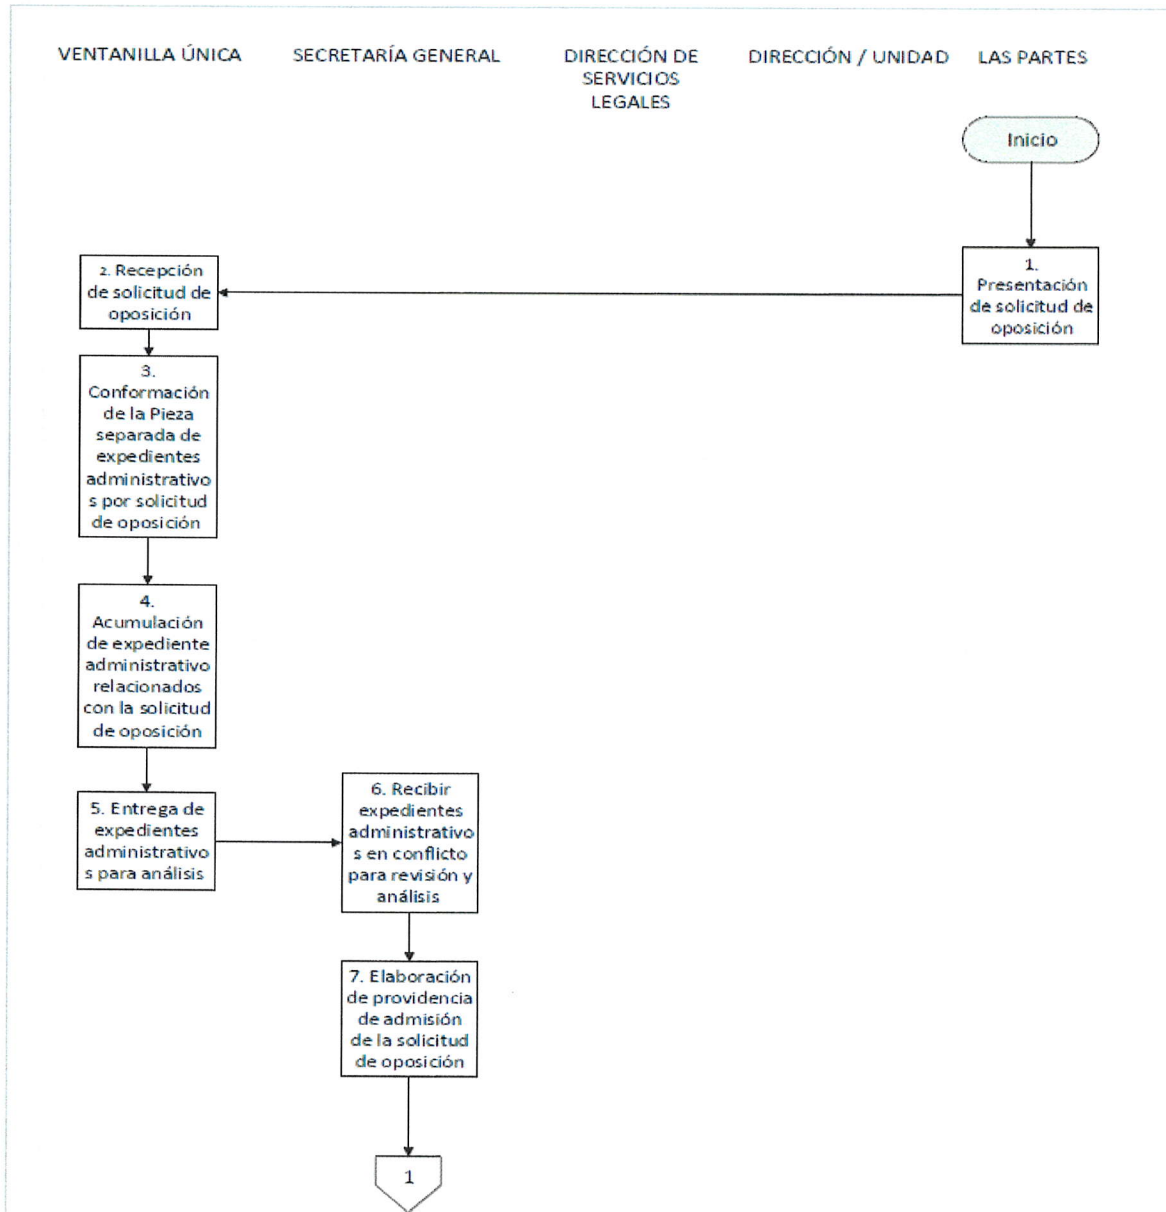

DIAGRAMA DE FLUJO DEL PROCEDIMIENTO A SEGUIR PARA SOLICITUD DE OPOSICIÓN