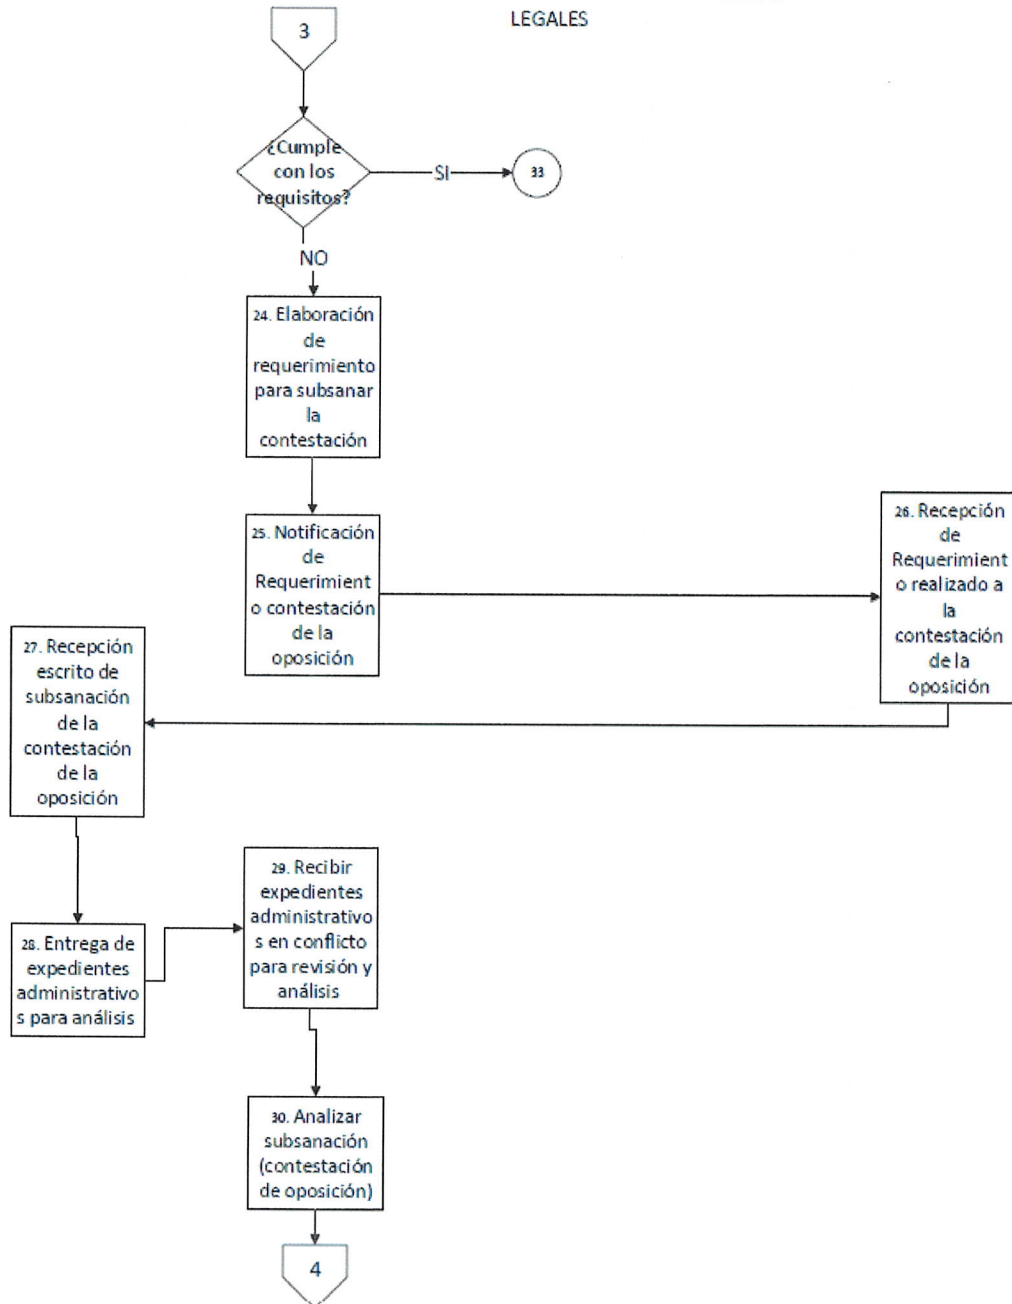

VENTANILLA ÚNICA   SECRETARÍA GENERAL   DIRECCIÓN DE SERVICIOS LEGALES   DIRECCIÓN / UNIDAD   LAS PARTES

📍 Colonia Tepeyac, calle Yoro, bloque Q 51.   📞 +504 2232-8500   ✉ info@sen.hn

📘 Secretaría de Energía Hn   📷 senhnoficial   📺 Secretaría de Energía Honduras   🐦 senhnoficial   🌐 www.sen.hn