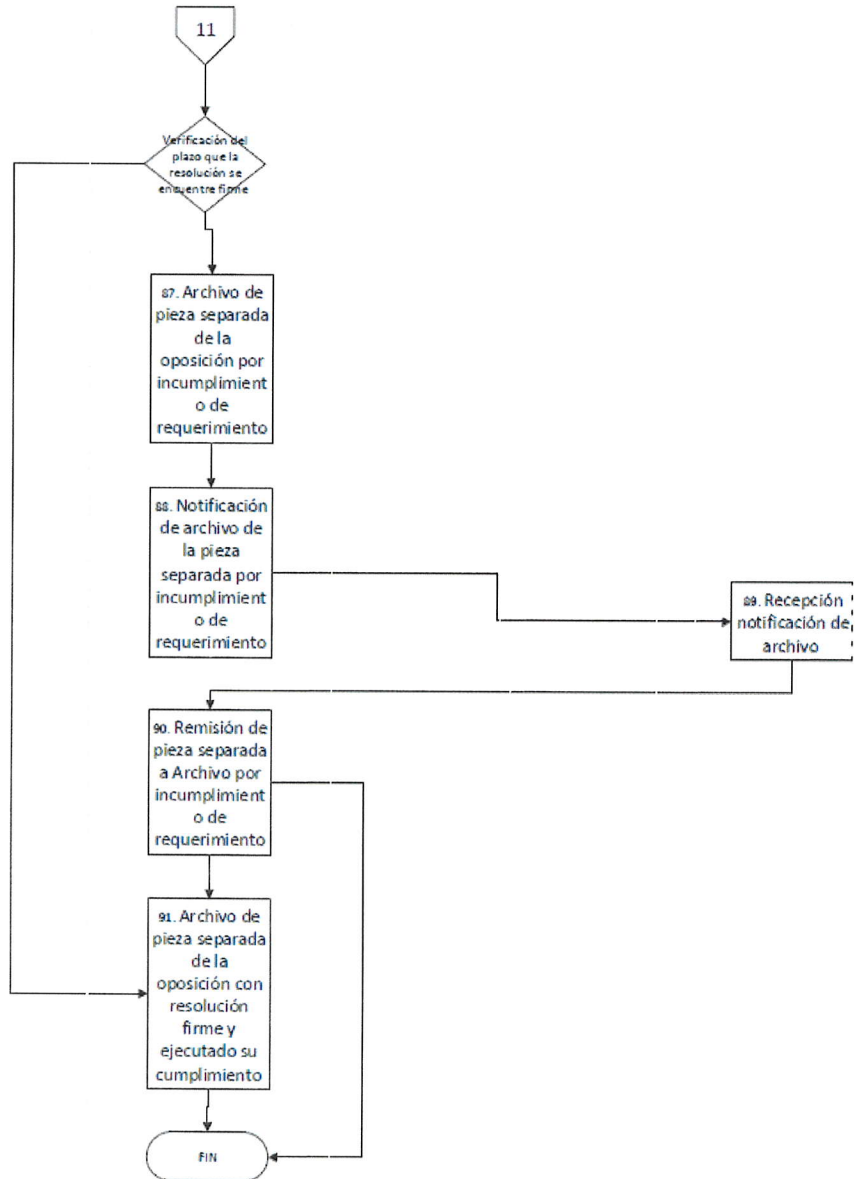

DIAGRAMA DE FLUJO DEL PROCEDIMIENTO DE SOLICITUD PARA CUALQUIER TIPO DE TRAMITE EN LA SECRETARIA DE ENERGÍA.

VENTANILLA UNICA SECRETARIA GENERAL DIRECCION DE SERVICIOS LEGALES DIRECCION / UNIDAD DESPACHO MINISTERIAL

senhno oficial

www.sen.hn

VENTANILLA UNICA

SECRETARIA GENERAL

DIRECCION DE
SERVICIOS LEGALES

DIRECCION
UNIDAD

LAS PARTES

Colonia Tepeyac, calle Yoro, bloque Q 51.