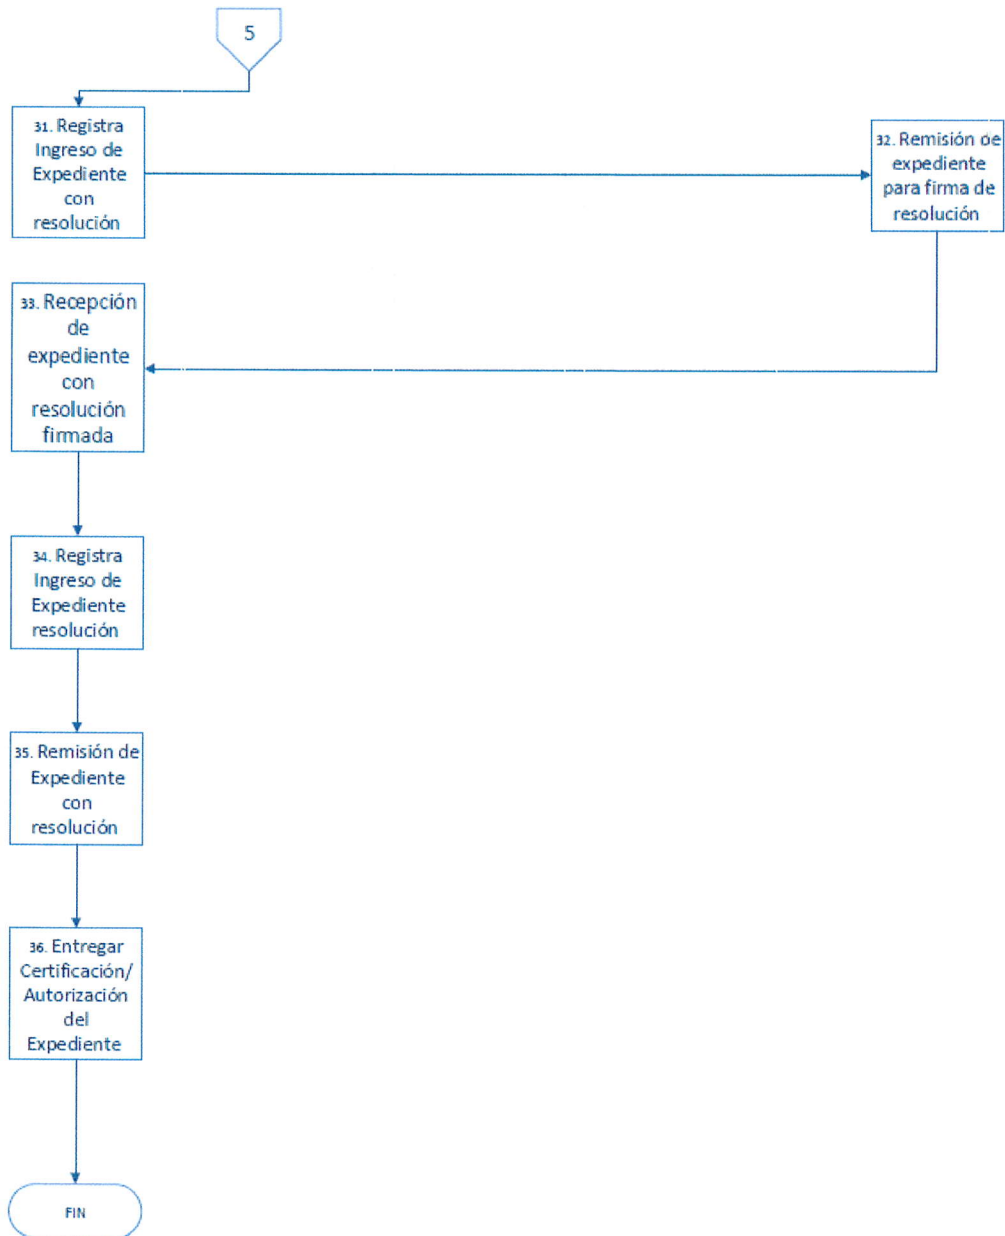

VENTANILLA UNICA   SECRETARIA GENERAL   DIRECCION DE SERVICIOS LEGAL   DIRECCION / UNIDAD   DESPACHO MINISTERIAL