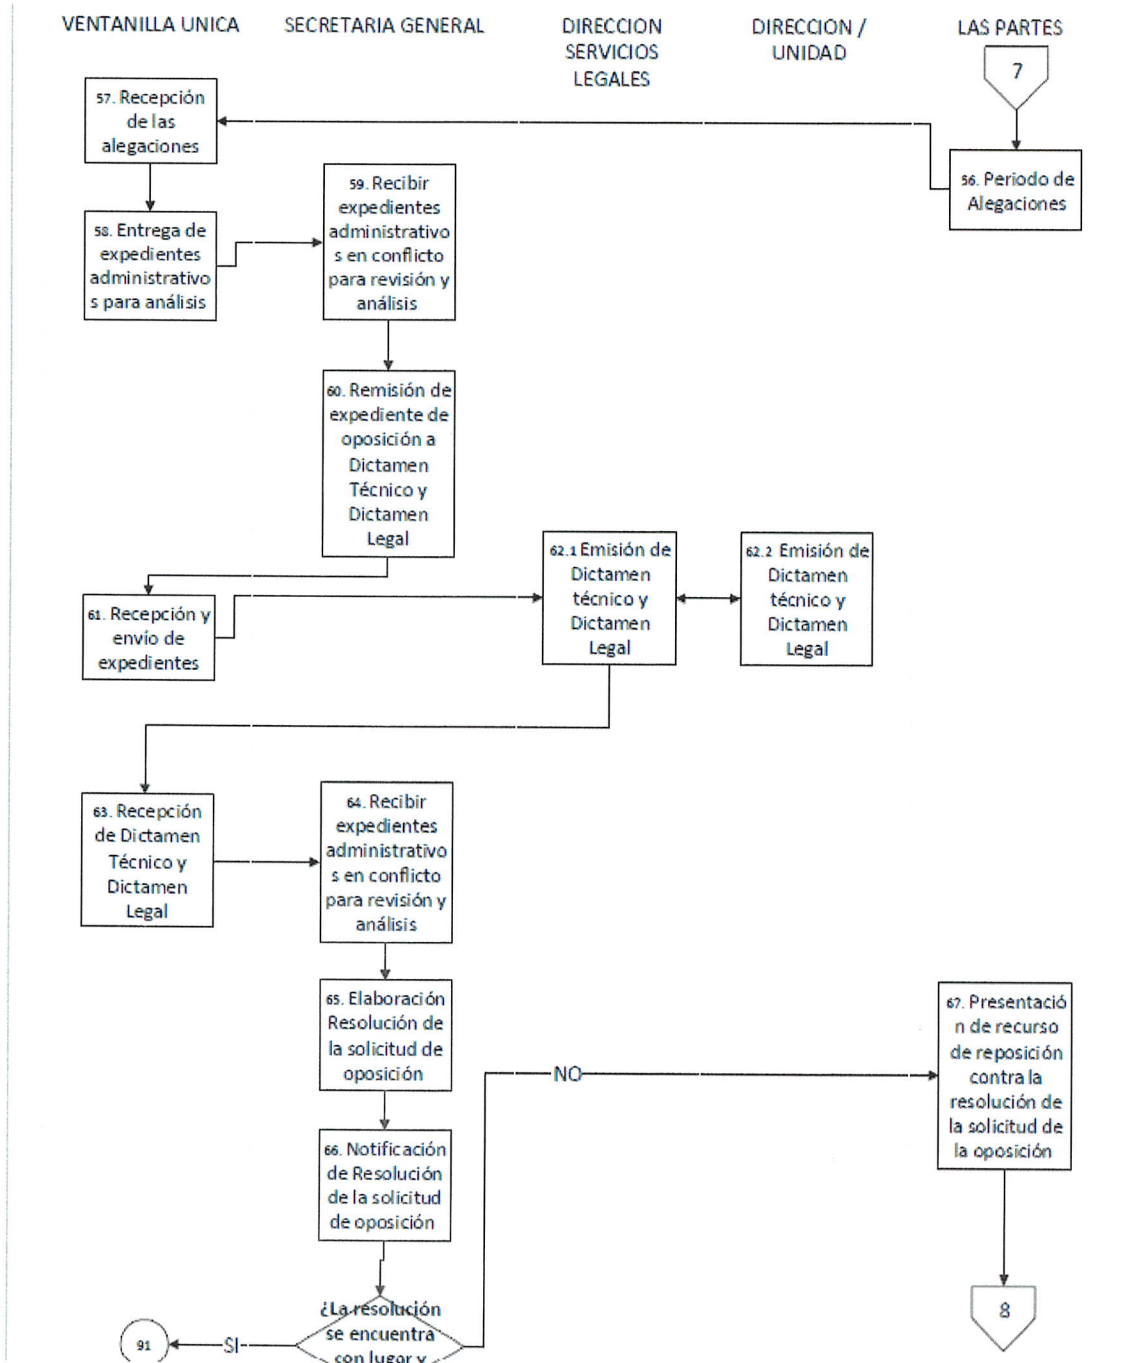

Colonia Tepeyac, calle Yoro, bloque Q 51. +504 2232-8500 info@sen.hn

Secretaría de Energía Hn senhno oficial Secretaría de Energía Honduras senhno oficial www.sen.hn