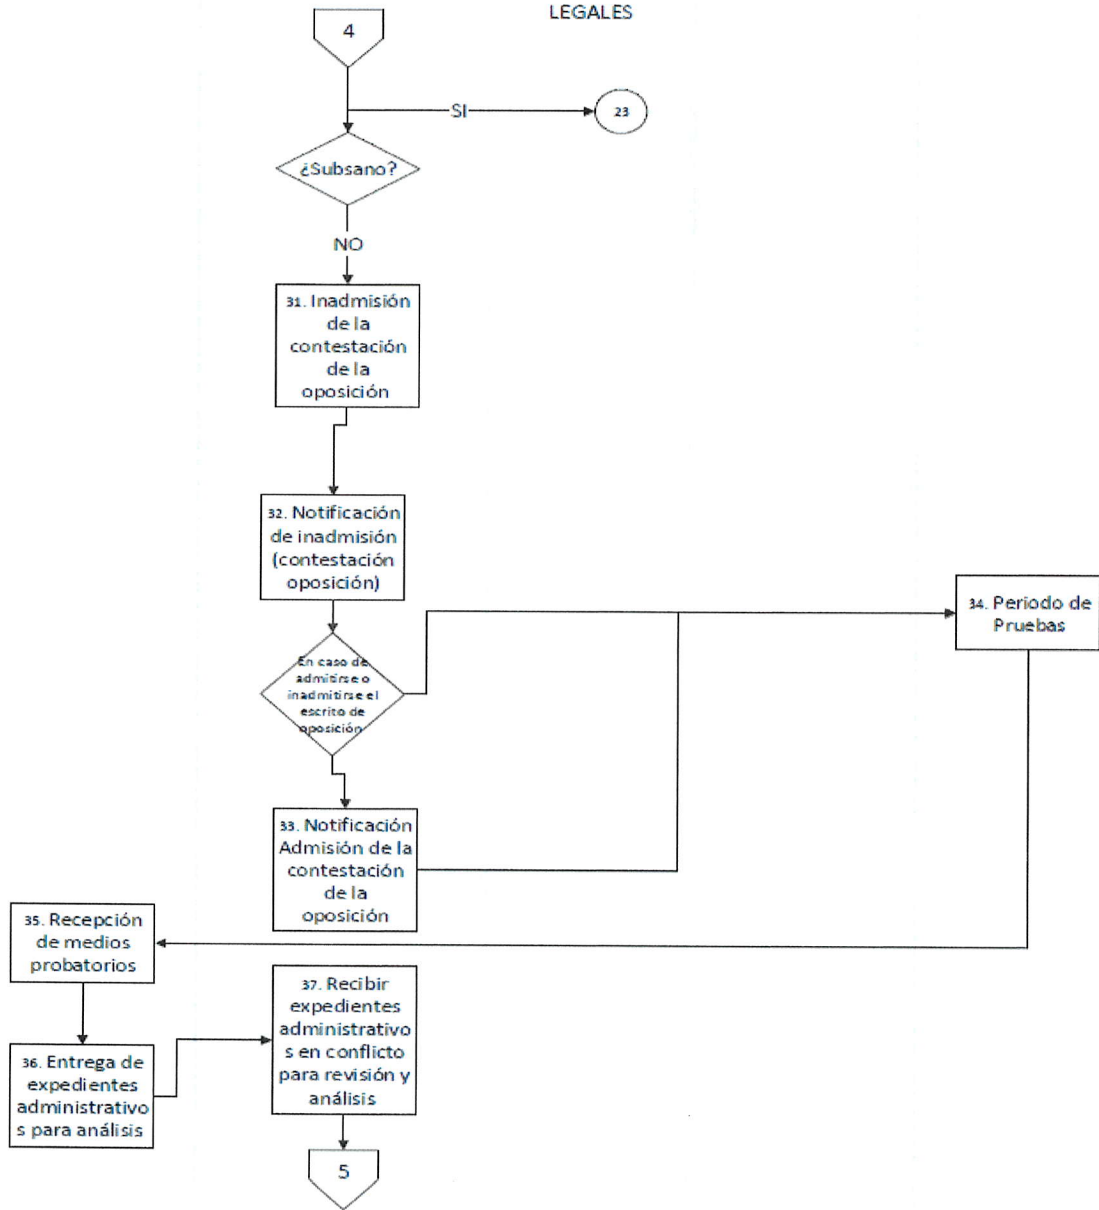

VENTANILLA ÚNICA   SECRETARIA GENERAL   DIRECCIÓN DE SERVICIOS LEGALES   DIRECCIÓN / UNIDAD   LAS PARTES