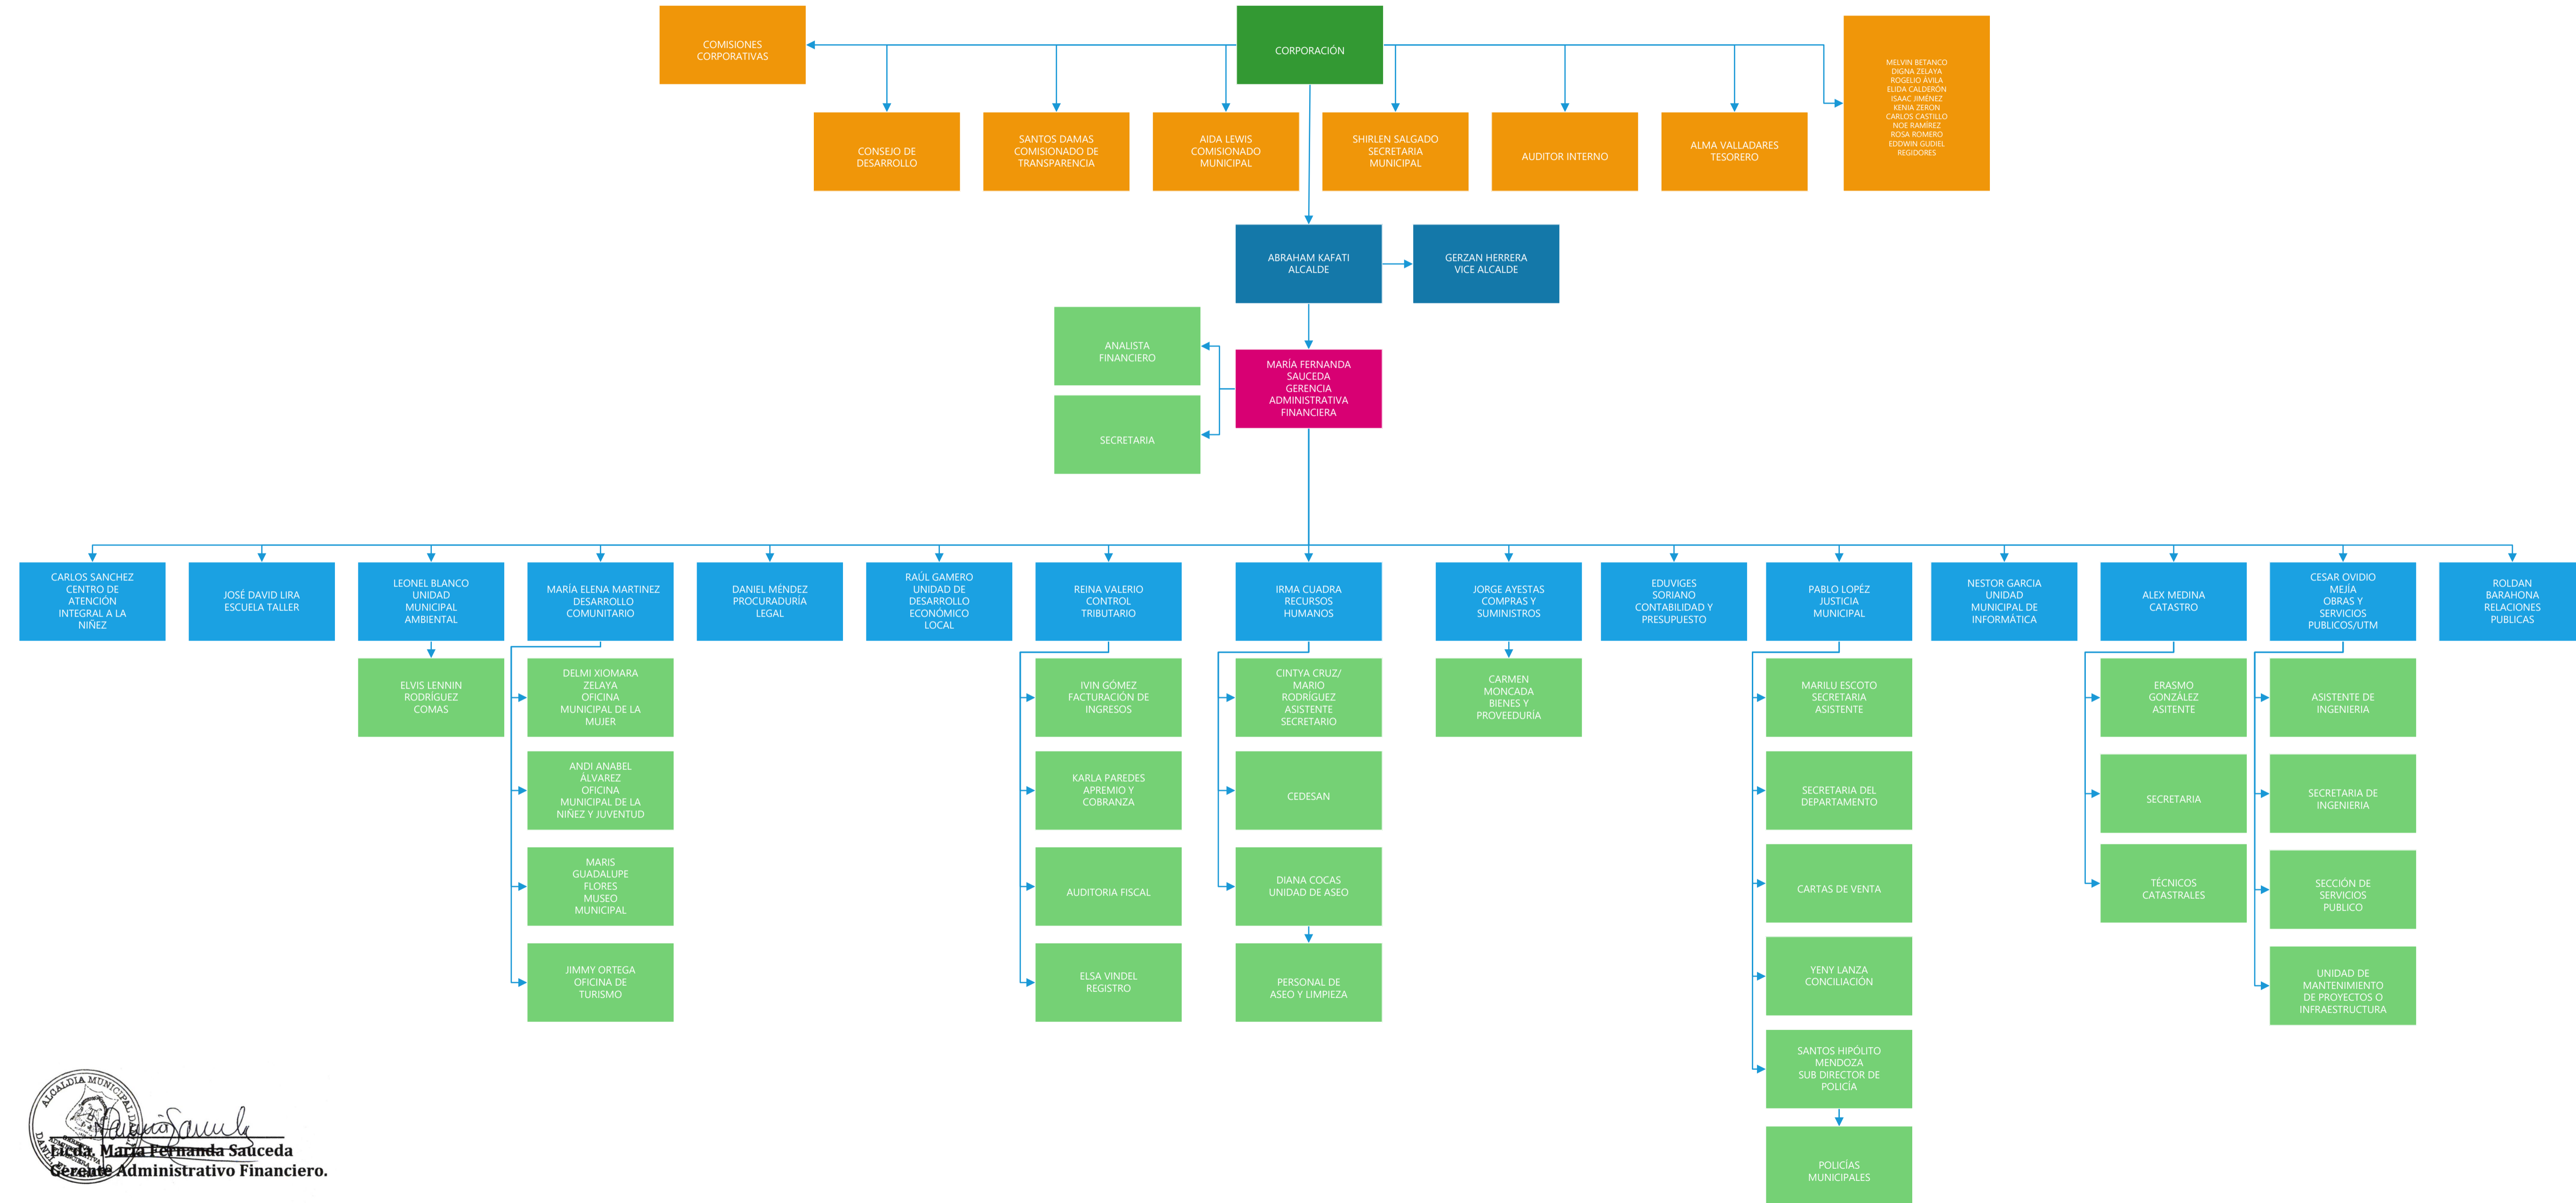

# ESTRUCTURA ADMINISTRATIVA ALCALDÍA MUNICIPAL DE DANLÍ

Alcaldía Municipal de Danlí
   
 María Fernanda Saucedo
   
 Gerente Administrativo Financiero.