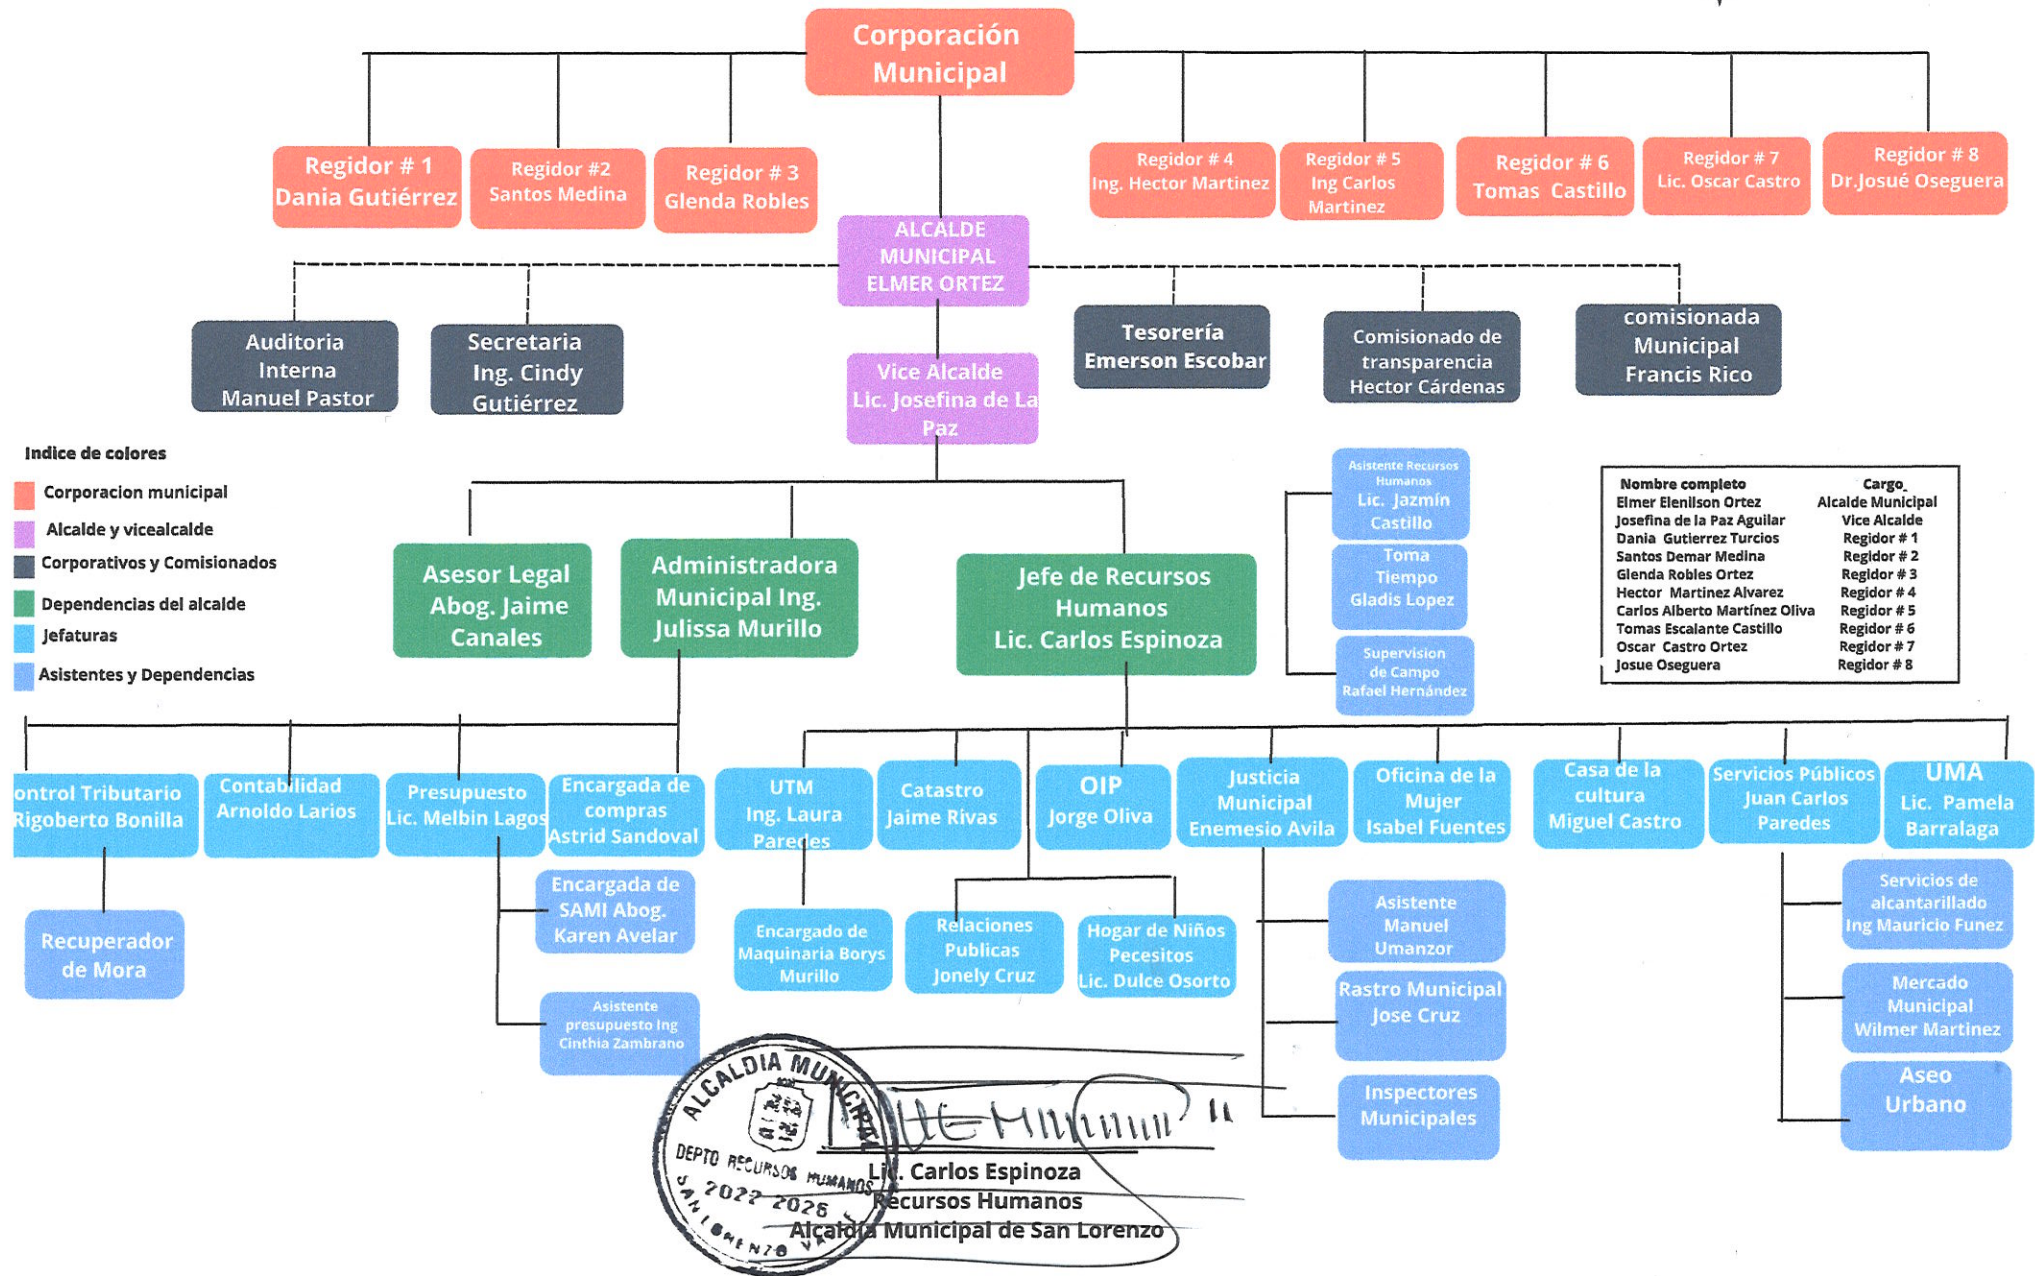

Estructura Organizacional Municipalidad de San Lorenzo Valle

- Indice de colores**
- Corporacion municipal
 - Alcalde y vicealcalde
 - Corporativos y Comisionados
 - Dependencias del alcalde
 - Jefaturas
 - Asistentes y Dependencias

Nombre completo	Cargo
Elmer Elenilson Ortez	Alcalde Municipal
Josefina de la Paz Aguilar	Vice Alcalde
Dania Gutierrez Turcios	Regidor # 1
Santos Demar Medina	Regidor # 2
Glenda Robles Ortez	Regidor # 3
Hector Martinez Alvarez	Regidor # 4
Carlos Alberto Martínez Oliva	Regidor # 5
Tomas Escalante Castillo	Regidor # 6
Oscar Castro Ortez	Regidor # 7
Josue Oseguera	Regidor # 8