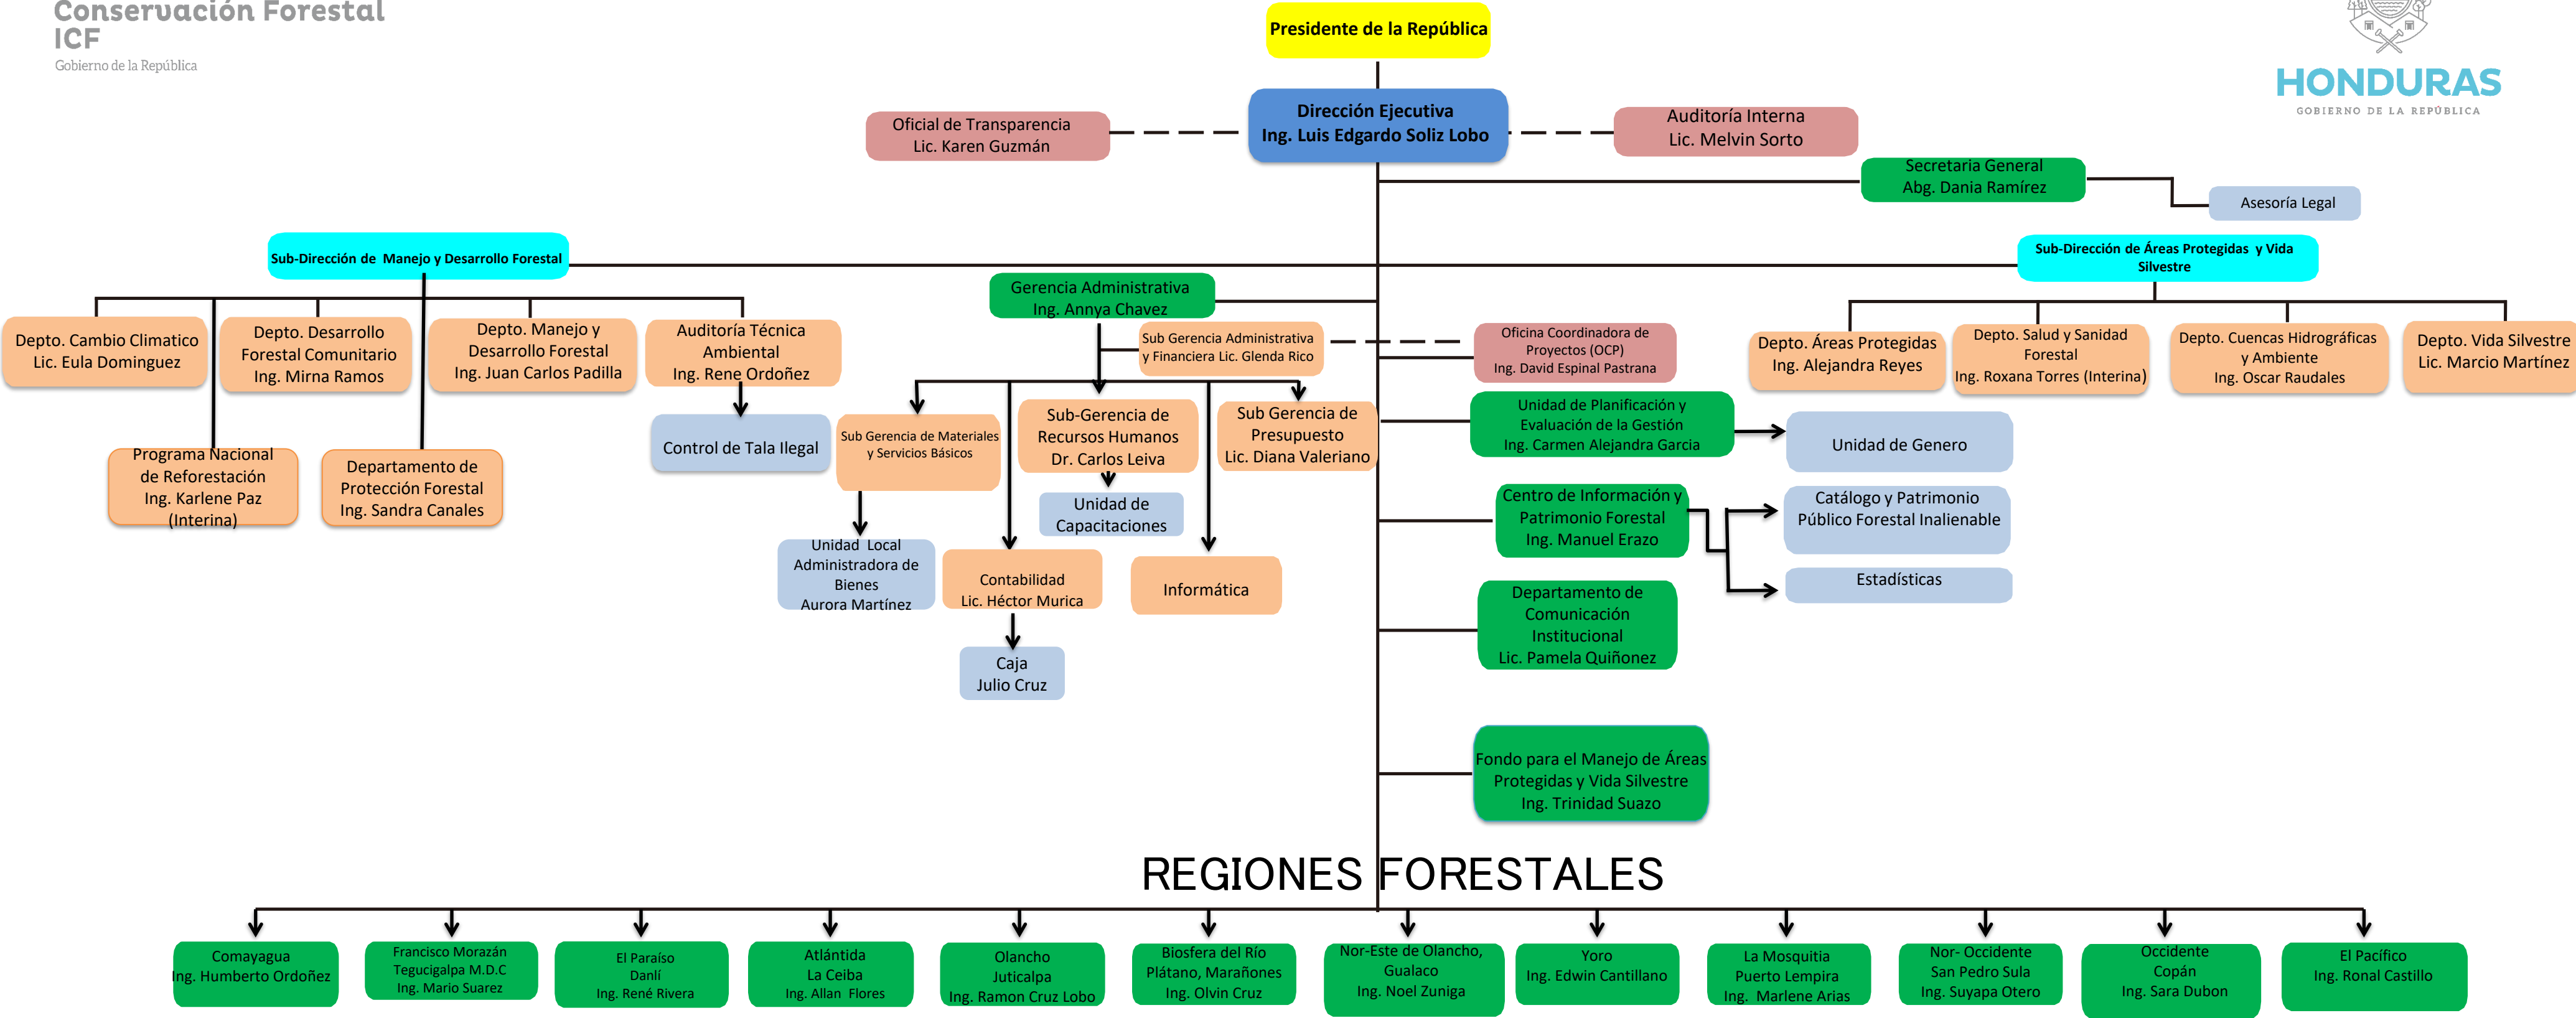

# ORGANIGRAMA INSTITUCIONAL

## REGIONES FORESTALES

- Comayagua  
Ing. Humberto Ordoñez
- Francisco Morazán Tegucigalpa M.D.C  
Ing. Mario Suarez
- El Paraíso Danlí  
Ing. René Rivera
- Atlántida La Ceiba  
Ing. Allan Flores
- Olancho Juticalpa  
Ing. Ramon Cruz Lobo
- Biosfera del Río Plátano, Marañones  
Ing. Olvin Cruz
- Nor-Este de Olancho, Gualaco  
Ing. Noel Zuniga
- Yoro  
Ing. Edwin Cantillano
- La Mosquitia Puerto Lempira  
Ing. Marlene Arias
- Nor-Occidente San Pedro Sula  
Ing. Suyapa Otero
- Occidente Copán  
Ing. Sara Dubon
- El Pacífico  
Ing. Ronal Castillo

**SIMBOLOGIA**

- PRESIDENTE DE LA REPUBLICA
- NIVEL EJECUTIVO I
- NIVEL EJECUTIVO II
- NIVEL III
- NIVEL IV
- NIVEL V
- NIVEL VI

Sub Gerente de Recursos Humanos ICF