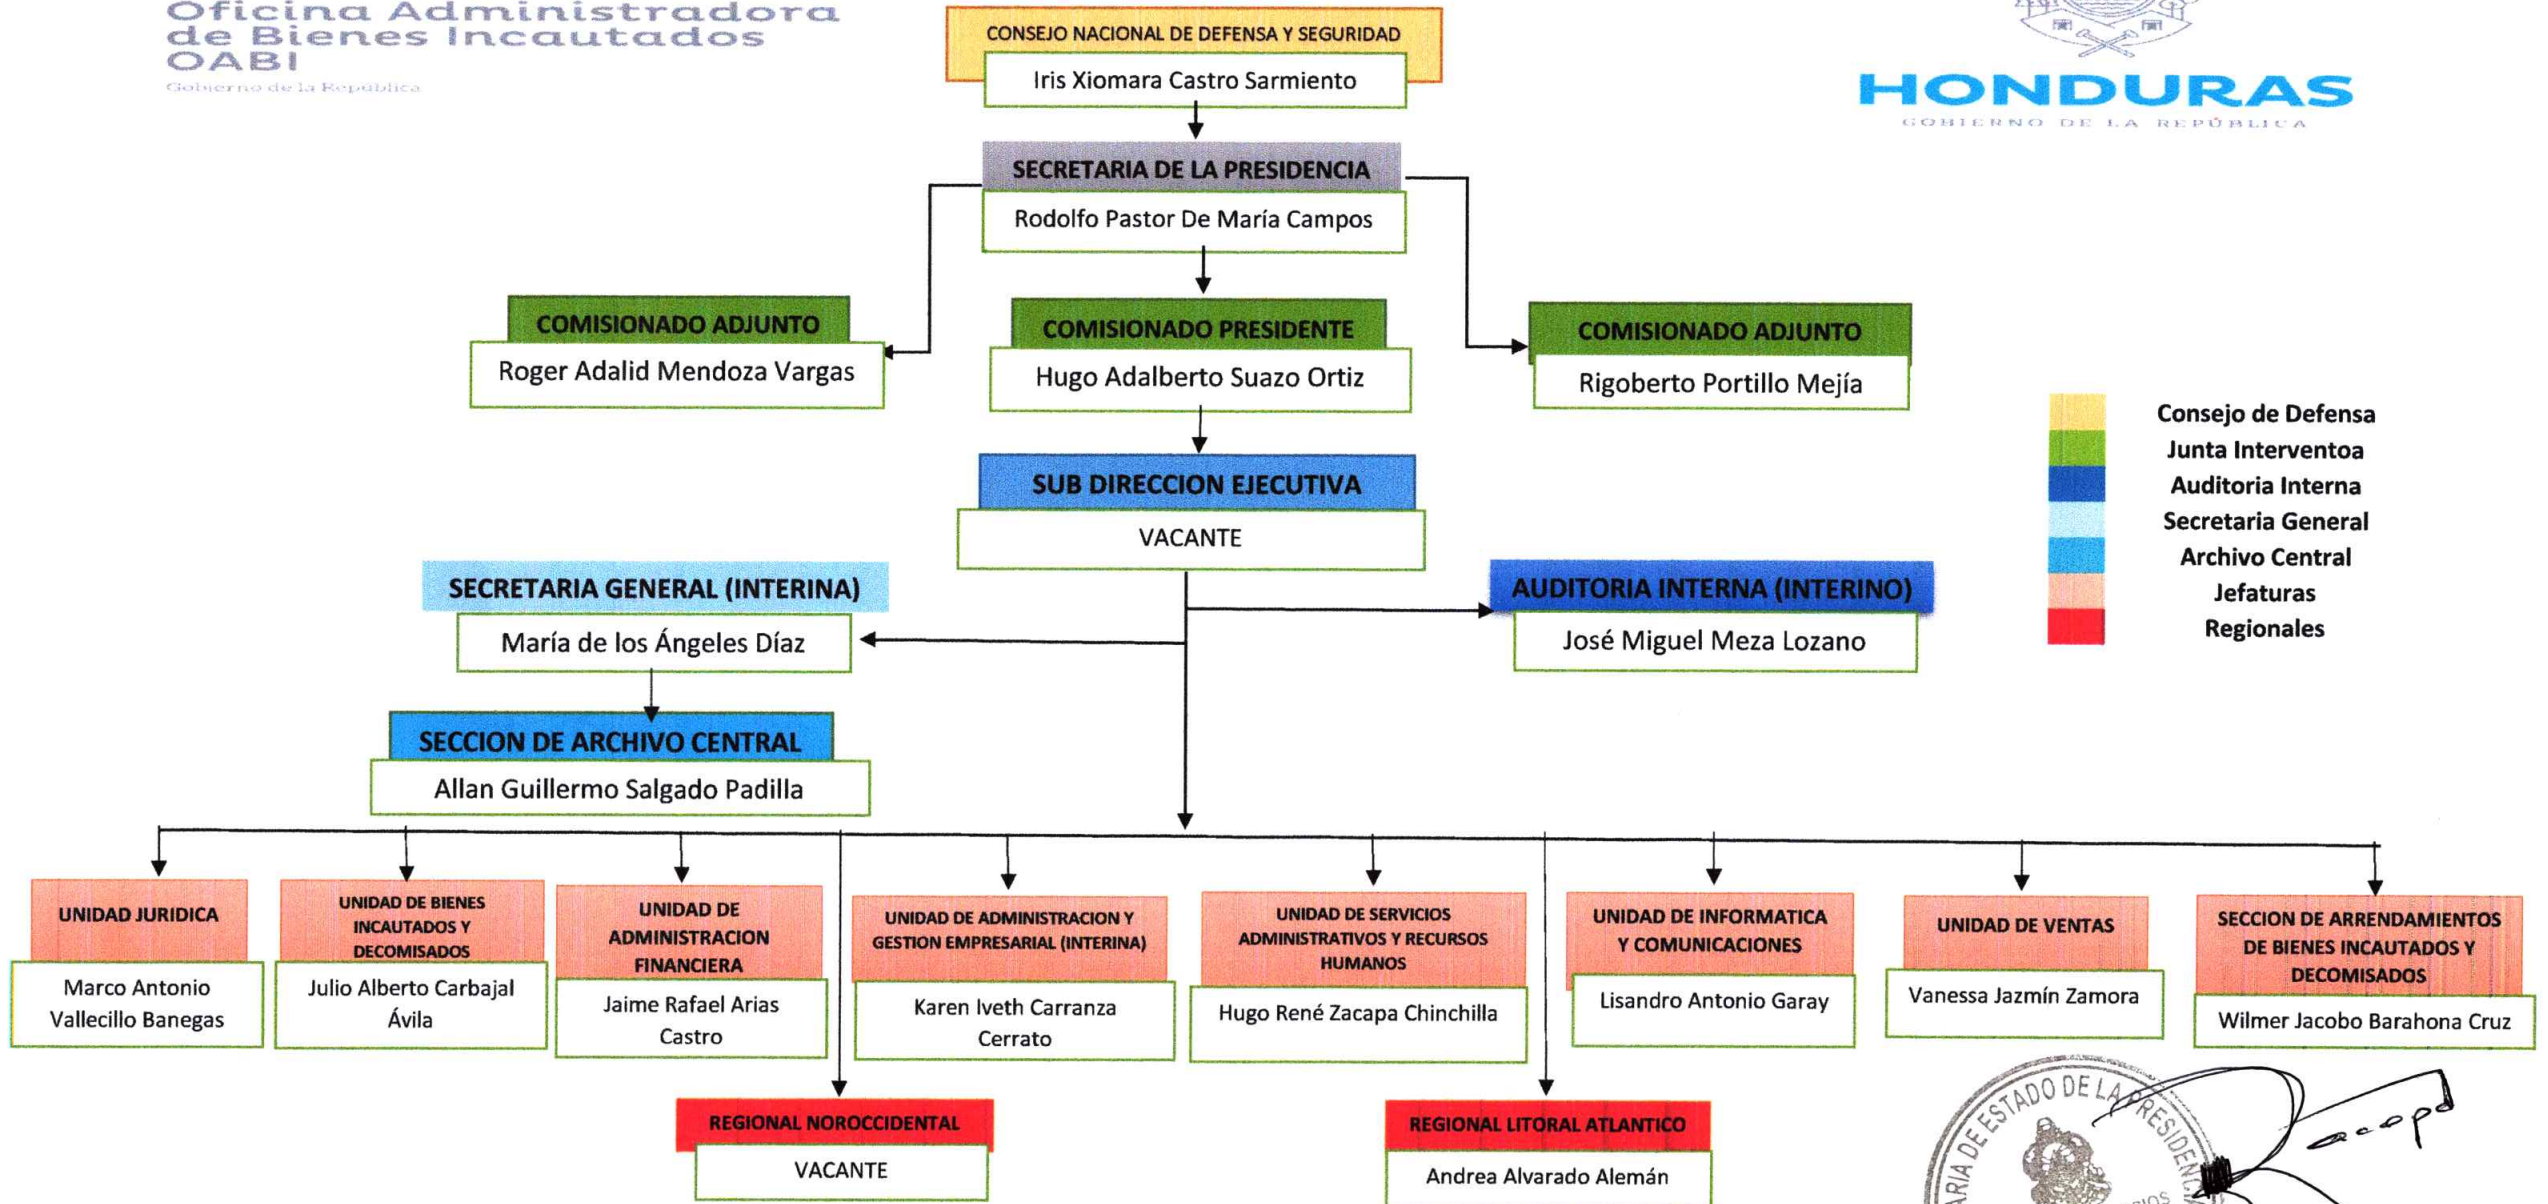

## ESTRUCTURA ORGANIZACIONAL DE LA OFICINA ADMINISTRADORA DE BIENES INCAUTADOS

Consejo de Defensa  
 Junta Interventora  
 Auditoria Interna  
 Secretaria General  
 Archivo Central  
 Jefaturas Regionales

**Hugo Rene Zacapa Chinchilla**  
 Jefe de la Unidad de Servicios Administrativos y RRHH