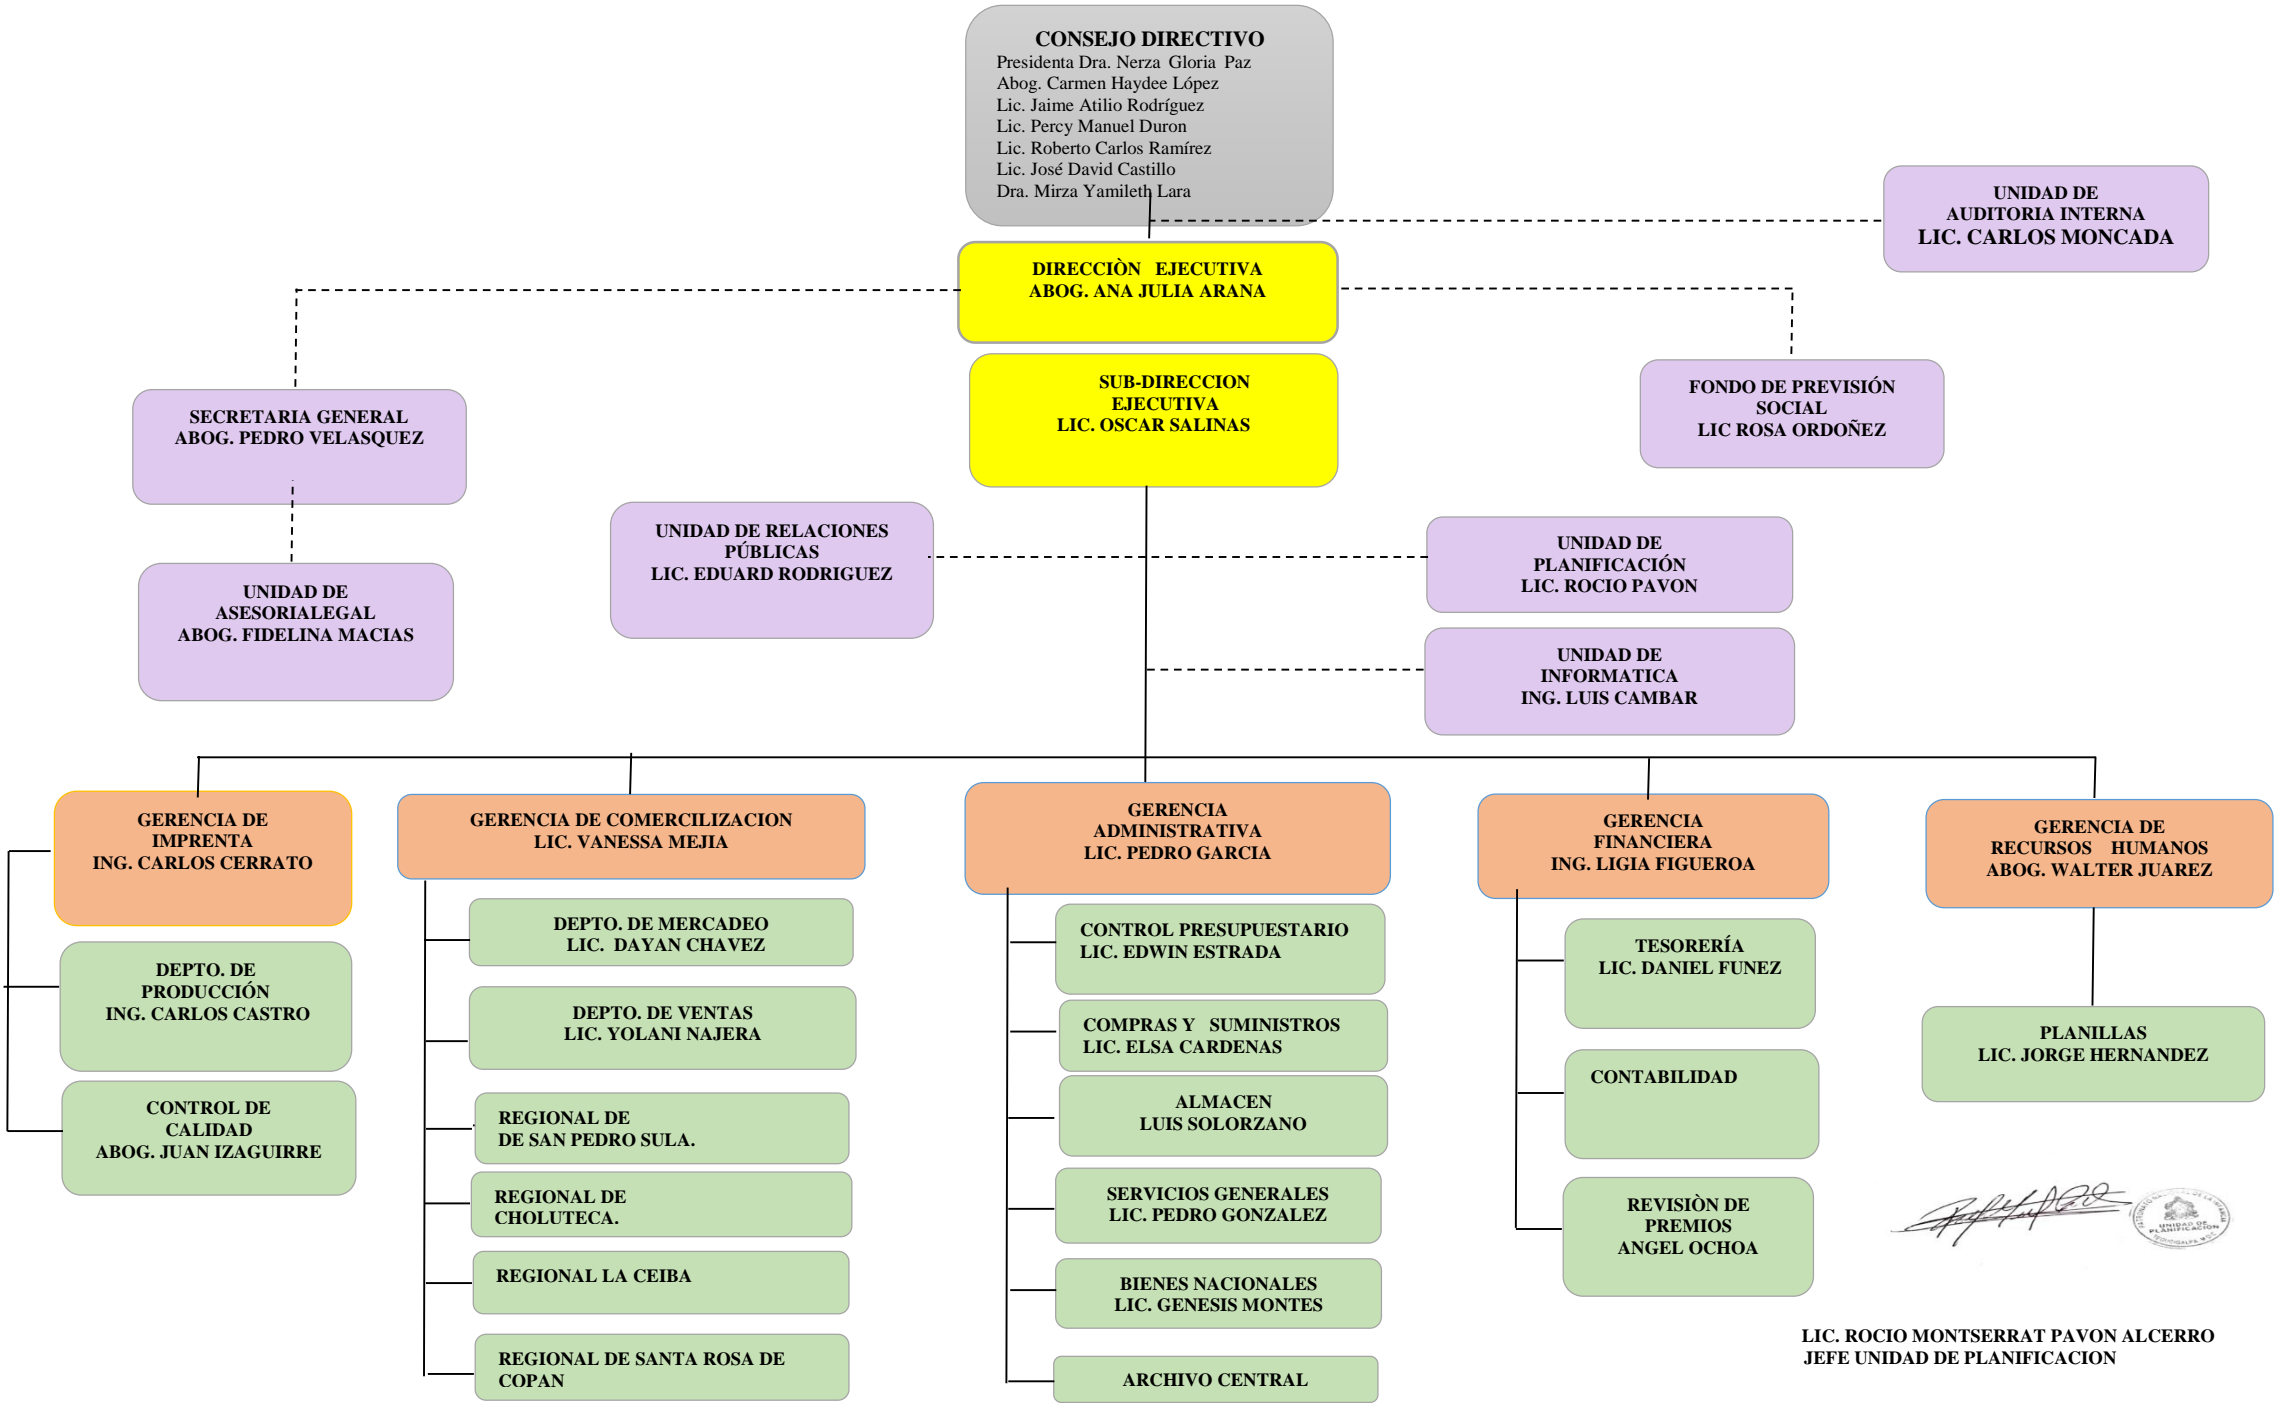

ESTRUCTURA ORGANIZACIONAL DEL PANI 2023

[Signature] 

LIC. ROCIO MONTSERRAT PAVON ALCERRO
JEFE UNIDAD DE PLANIFICACION