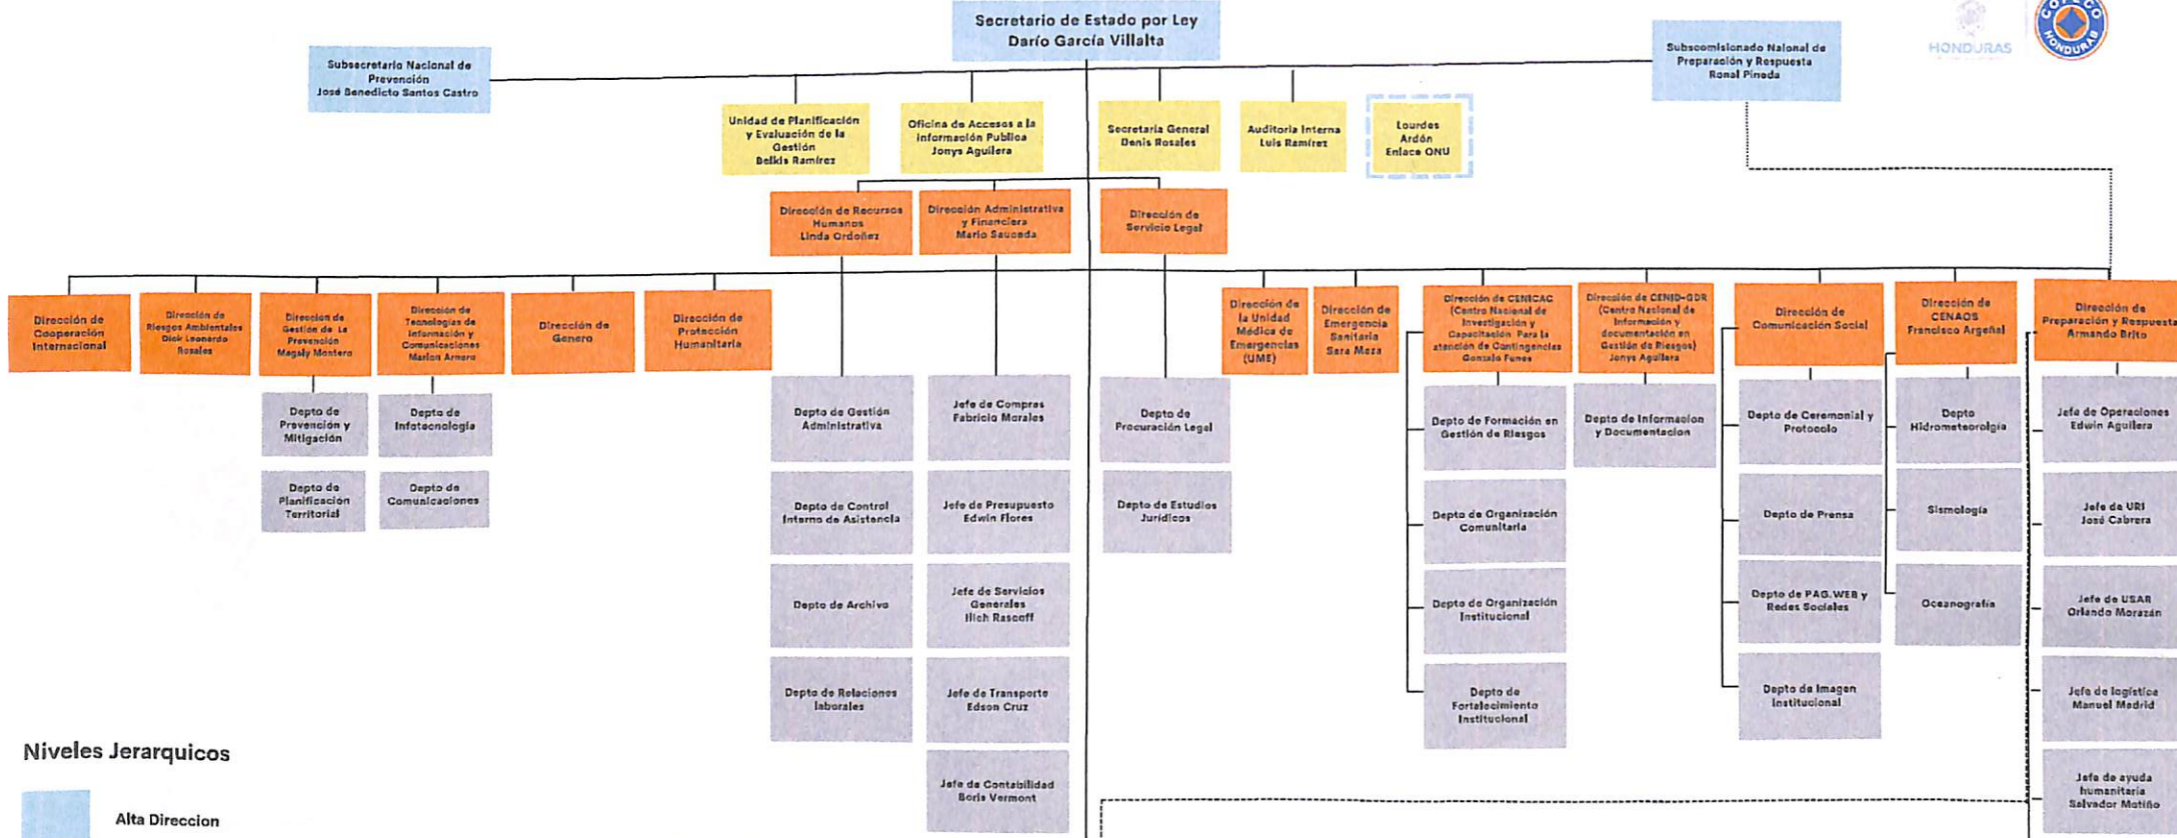

ORGANIGRAMA INSTITUCIONAL SECRETARIA DE ESTADO EN LOS DESPACHOS DE GESTION DE RIESGOS Y CONTINGENCIAS NACIONALES (COPECO)

Niveles Jerarquicos

- Alta Dirección
- Unidades Adscritas al Comisionado Nacional
- Direcciones
- Departamentos
- Oficinas Regionales
- Oficinas Departamentales
- Asesoría Externa