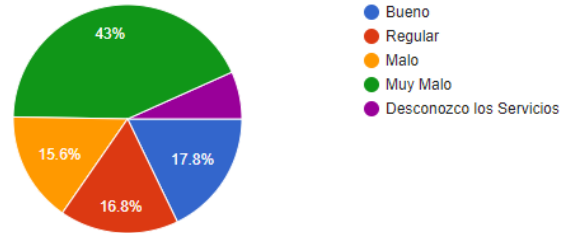

ENCUESTA - Correo Nacional de Honduras

909 respuestas

¿COMO CONSIDERA USTED EL SERVICIO DE CORREO NACIONAL DE HONDURAS?

[Copiar](#)

909 respuestas

Activar Windows
Ve a Configuración para activar Windows.