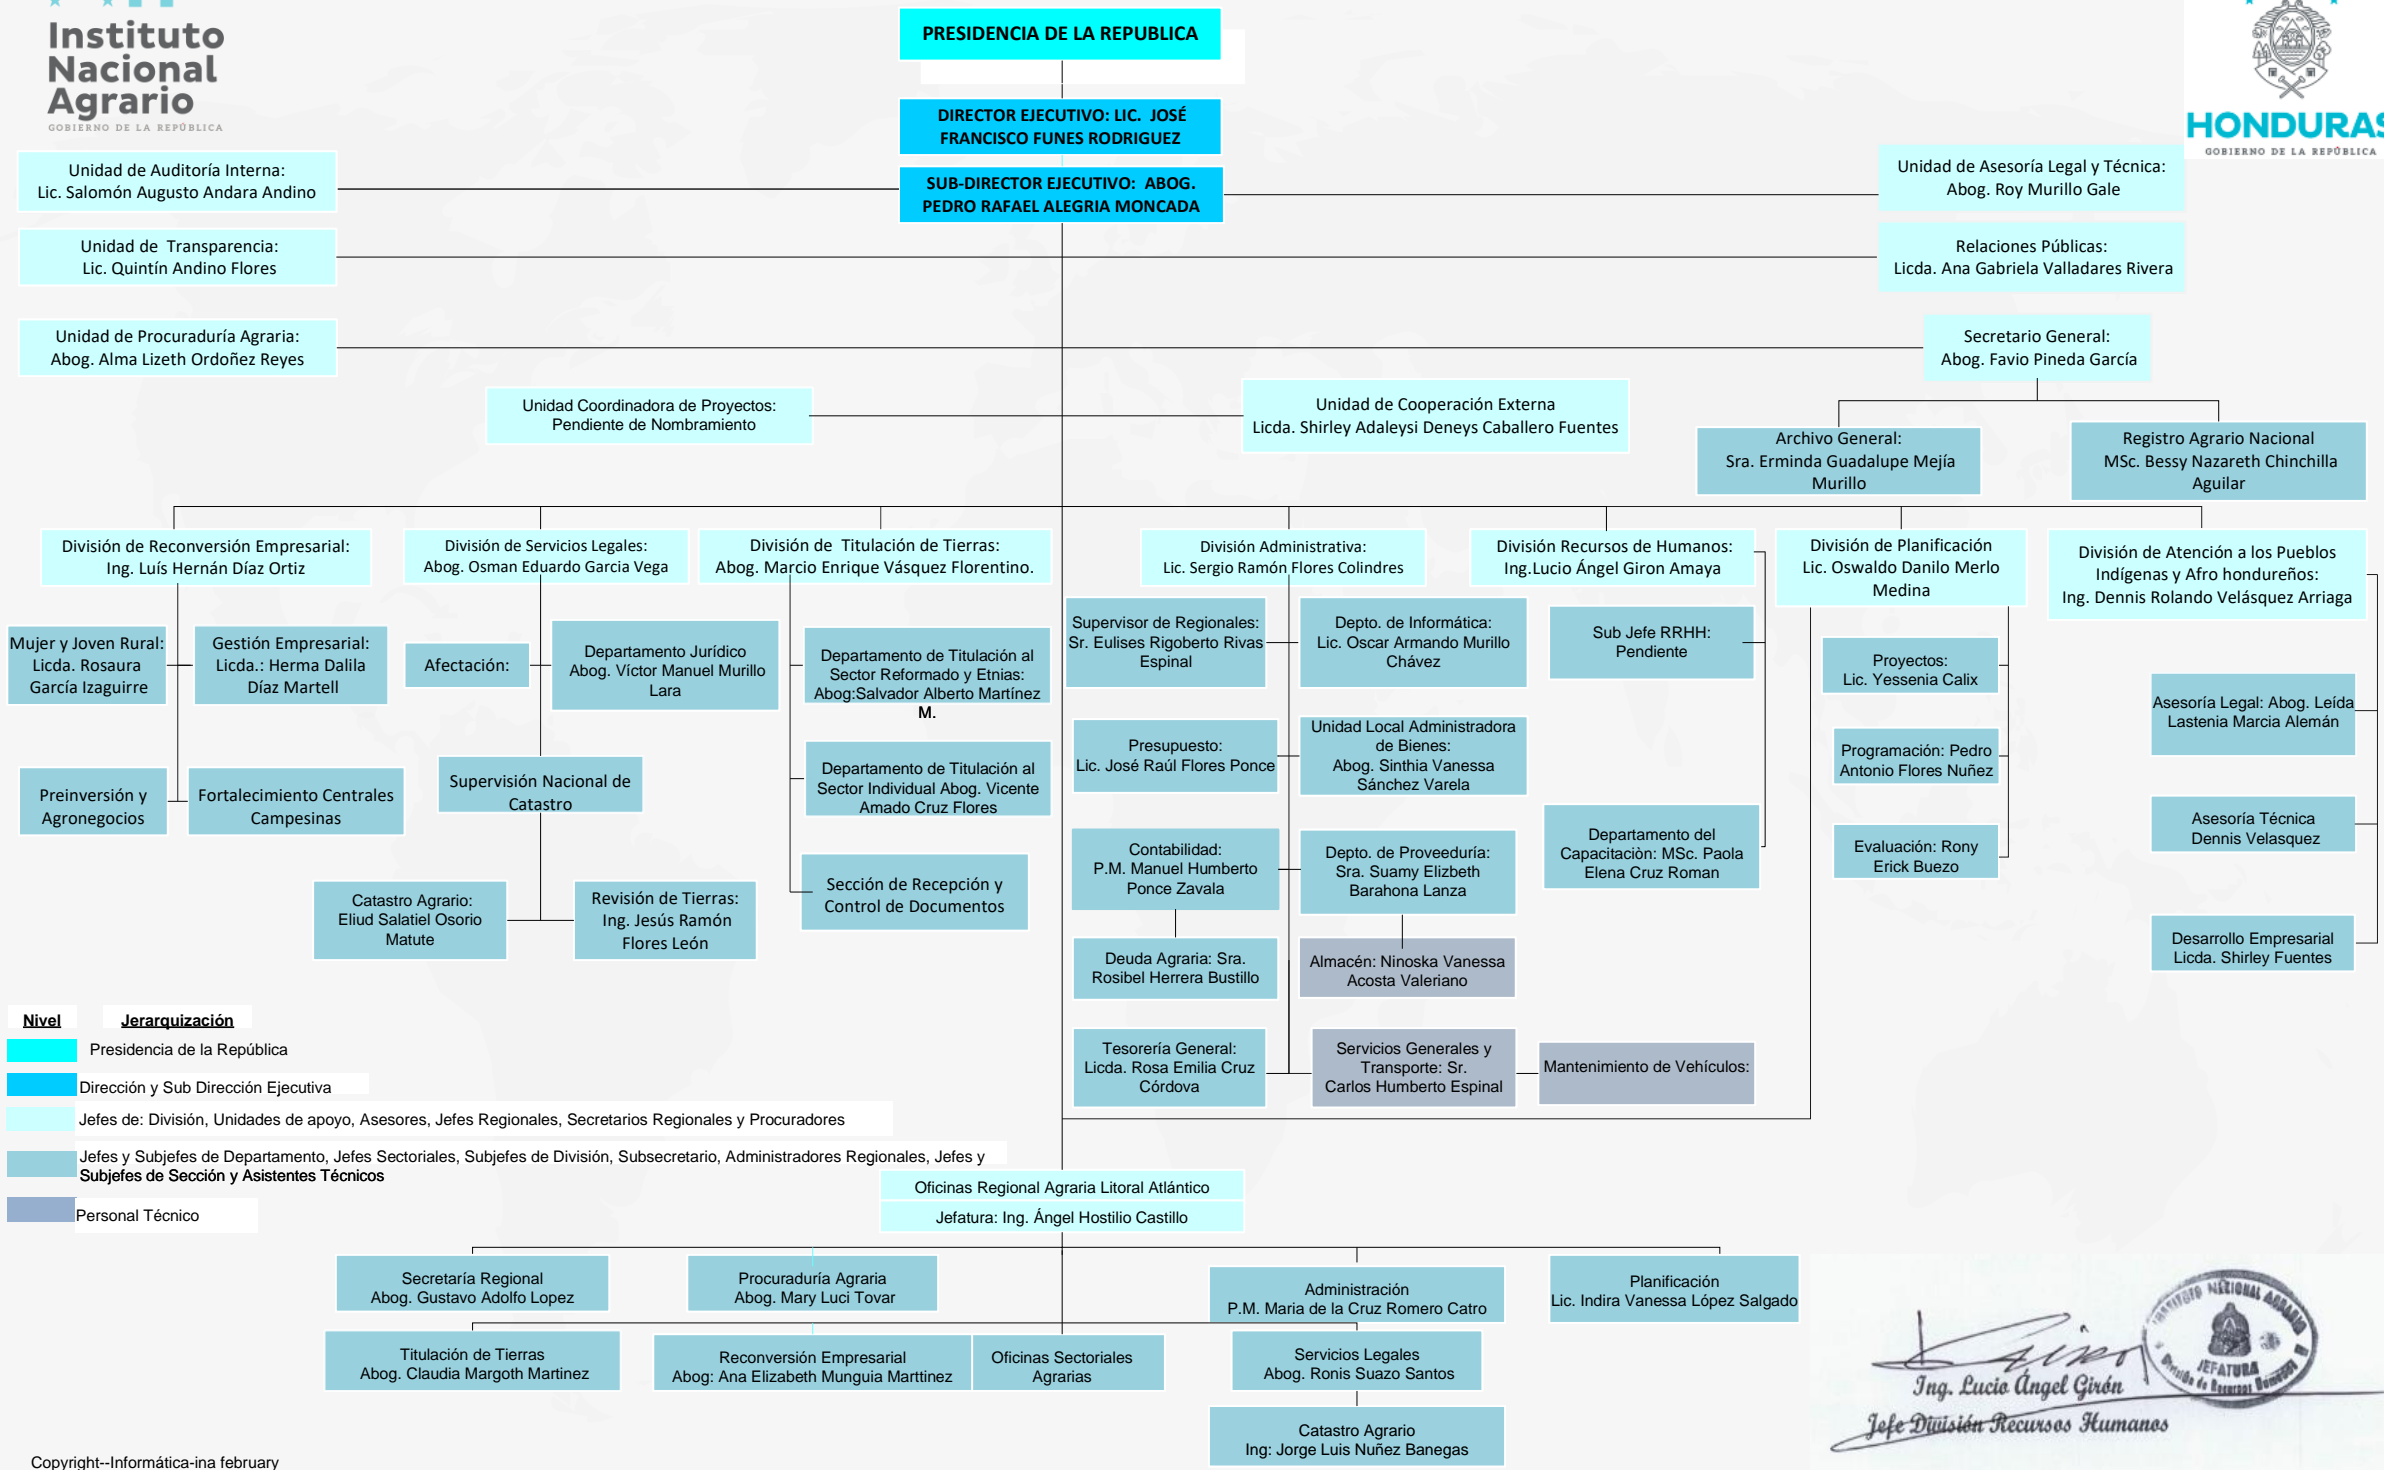

ESTRUCTURA ORGANICA

Nivel Jerarquización

- Presidencia de la República
- Dirección y Sub Dirección Ejecutiva
- Jefes de: División, Unidades de apoyo, Asesores, Jefes Regionales, Secretarios Regionales y Procuradores
- Jefes y Subjefes de Departamento, Jefes Sectoriales, Subjefes de División, Subsecretario, Administradores Regionales, Jefes y Subjefes de Sección y Asistentes Técnicos
- Personal Técnico

Ing. Lucio Ángel Giron
Jefe División Recursos Humanos