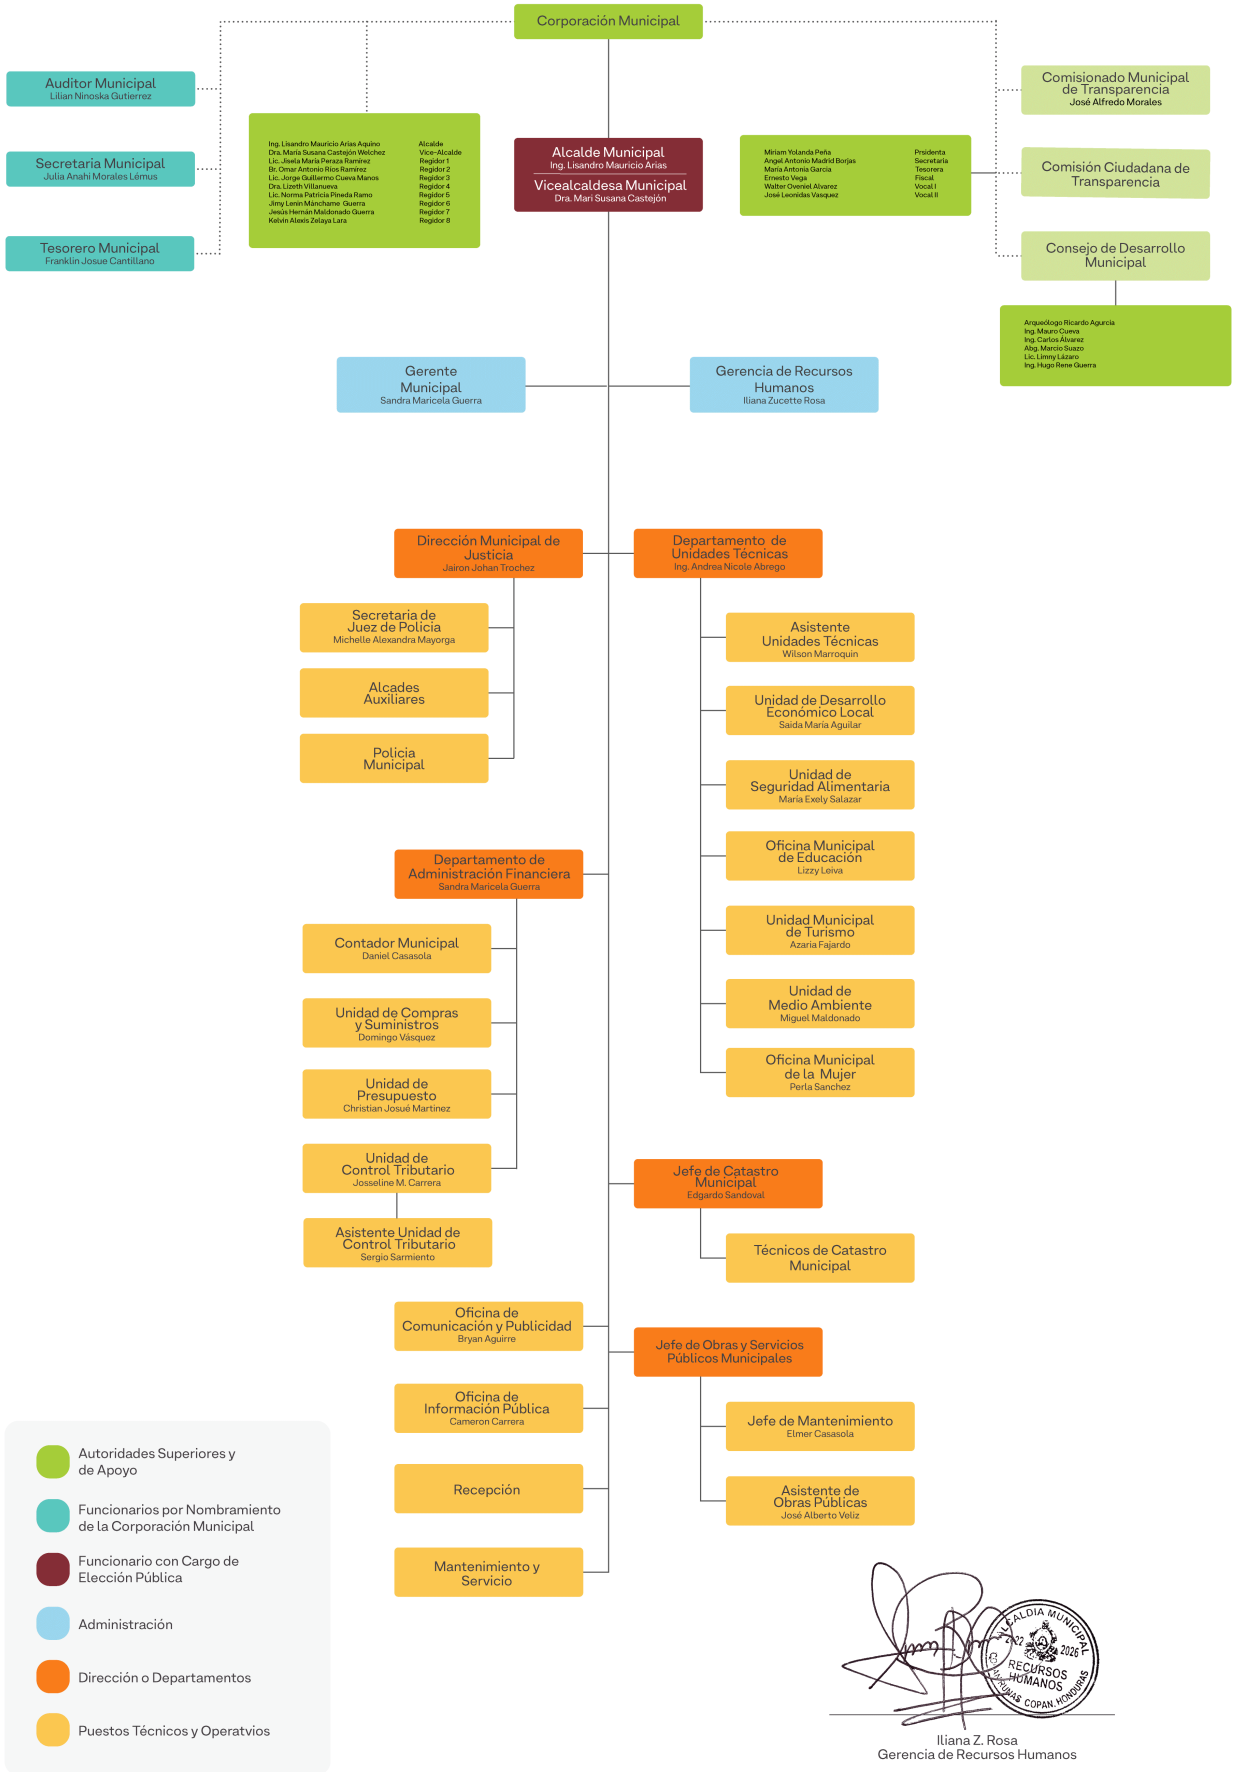

MUNICIPALIDAD DE COPÁN RUINAS

ORGANIGRAMA MUNICIPAL

Iliana Z. Rosa
 Gerencia de Recursos Humanos