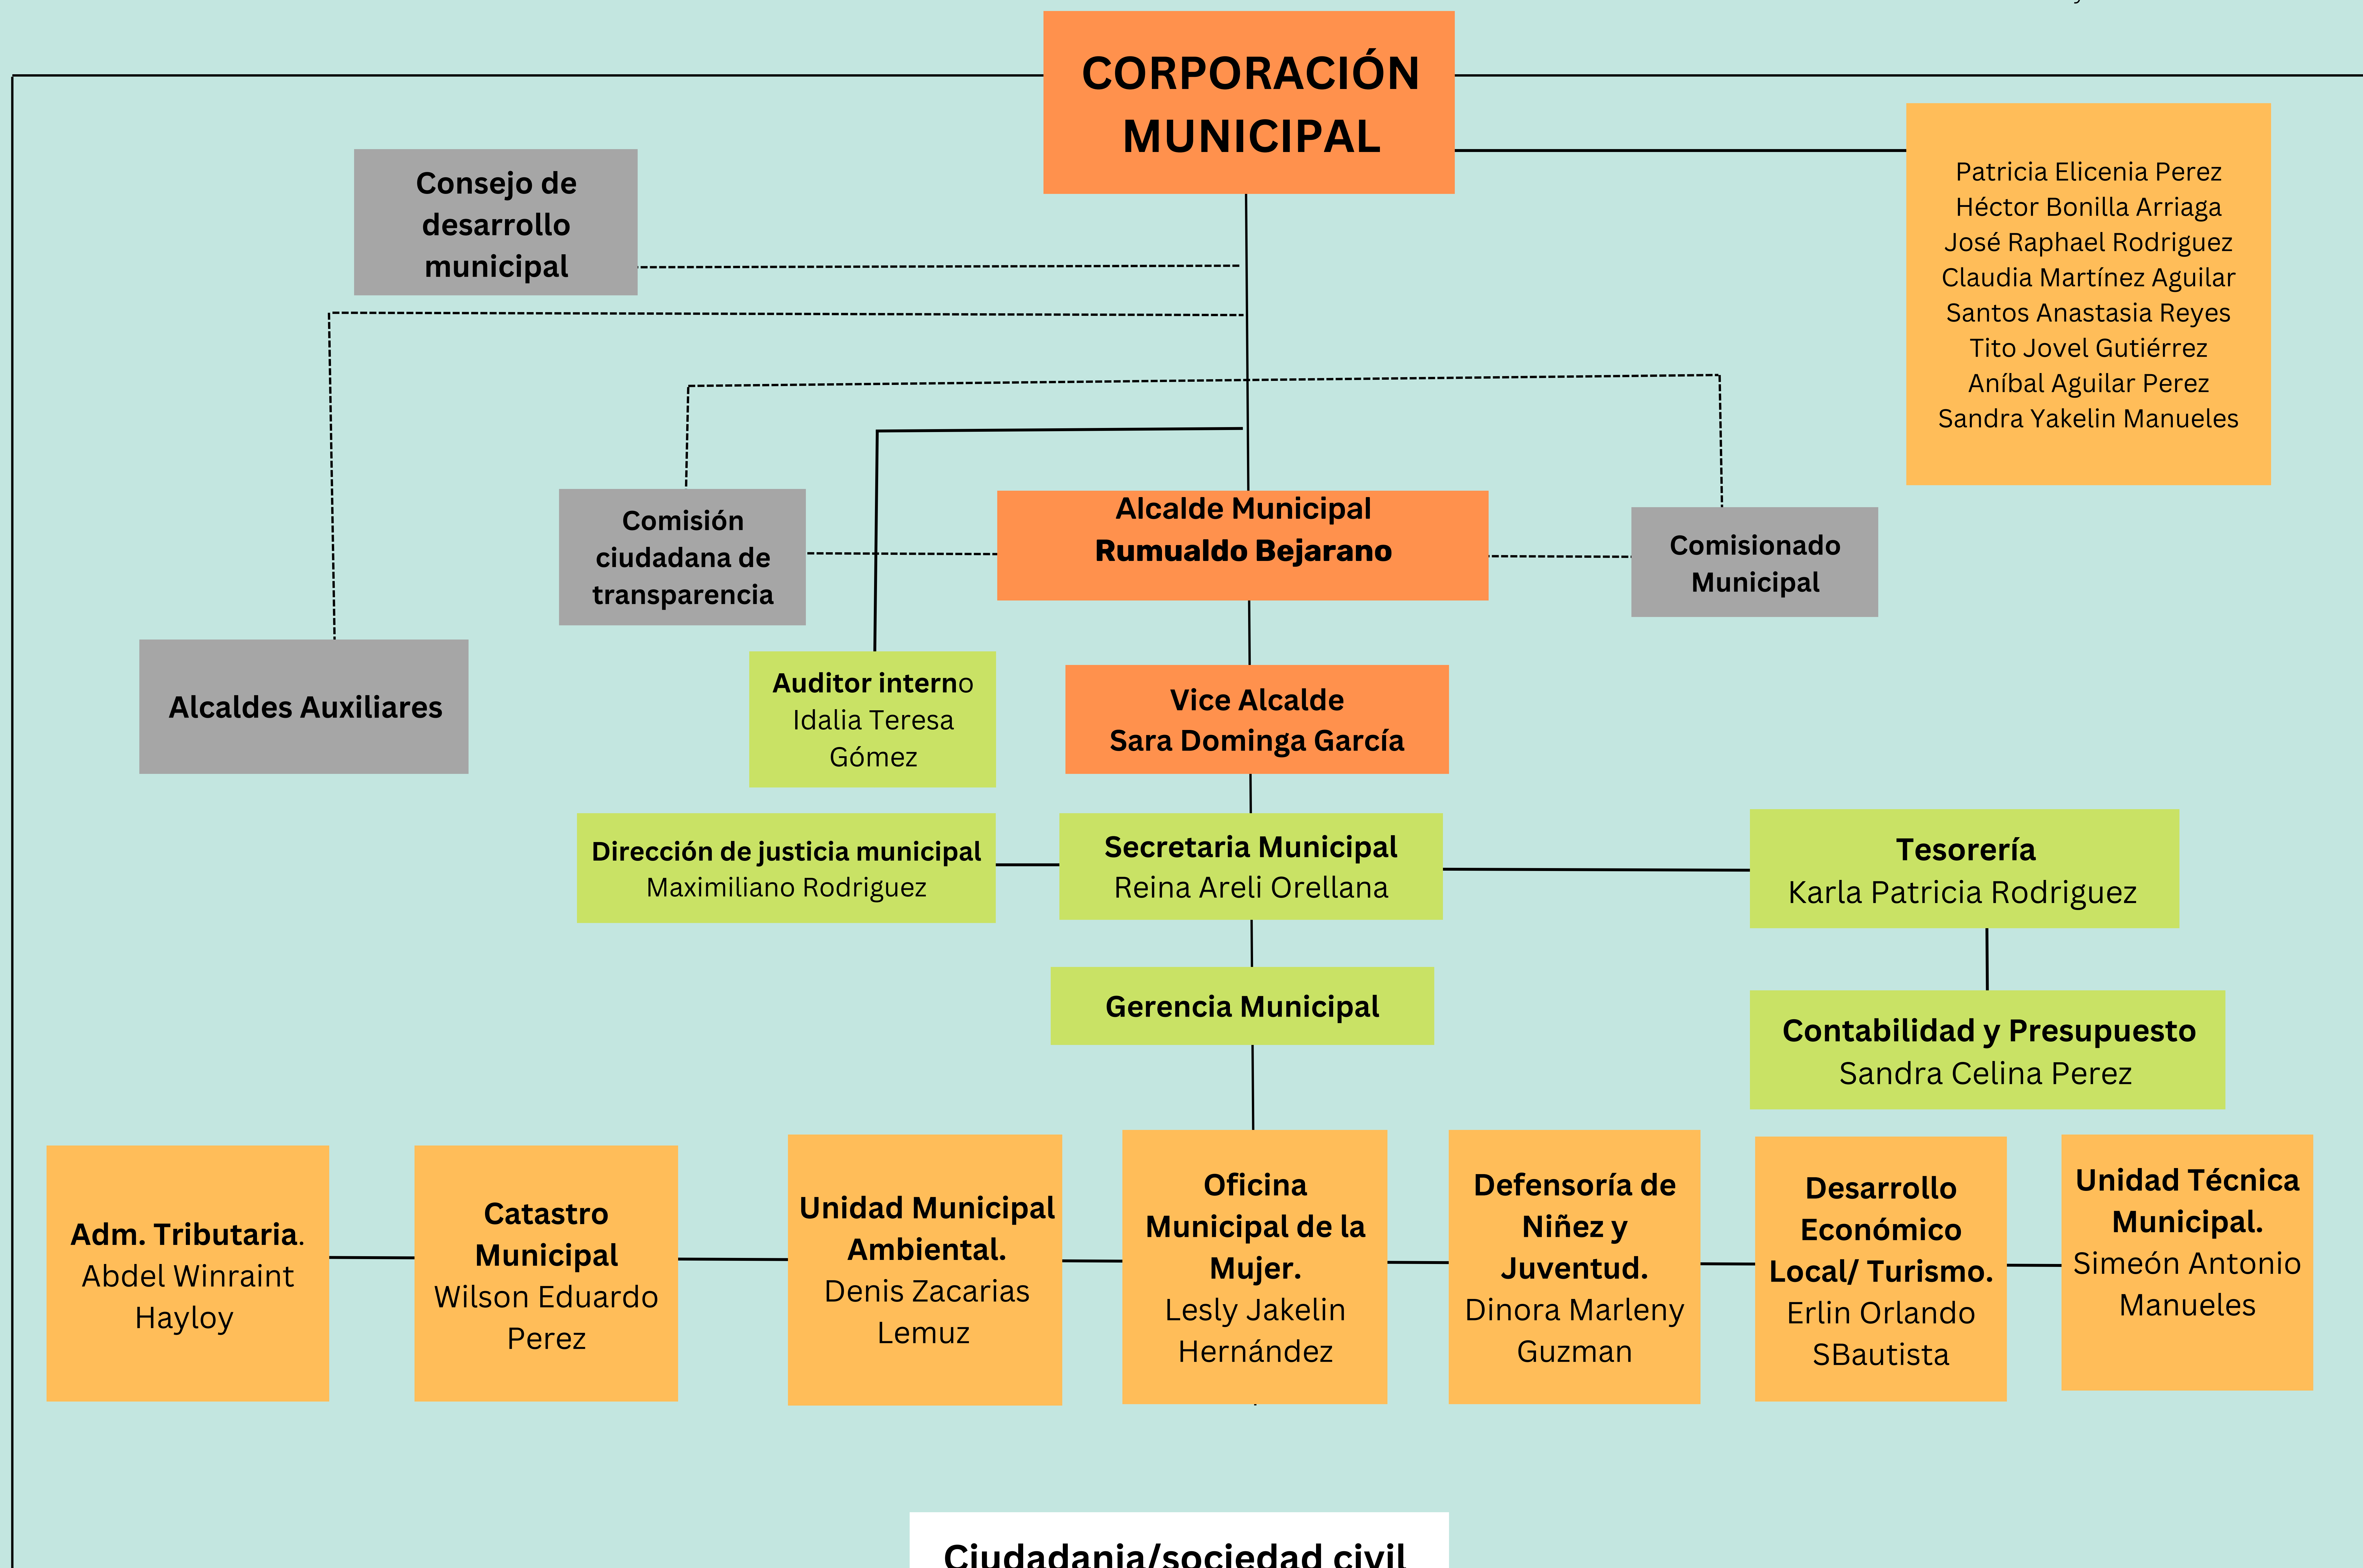

ESTRUCTURA ORGANIZACIONAL MUNICIPALIDAD DE YAMARANGUILA, INTIBUCÁ.

Nivel decisorio

Nivel ejecutivo

Nivel operativo

Nivel de apoyo