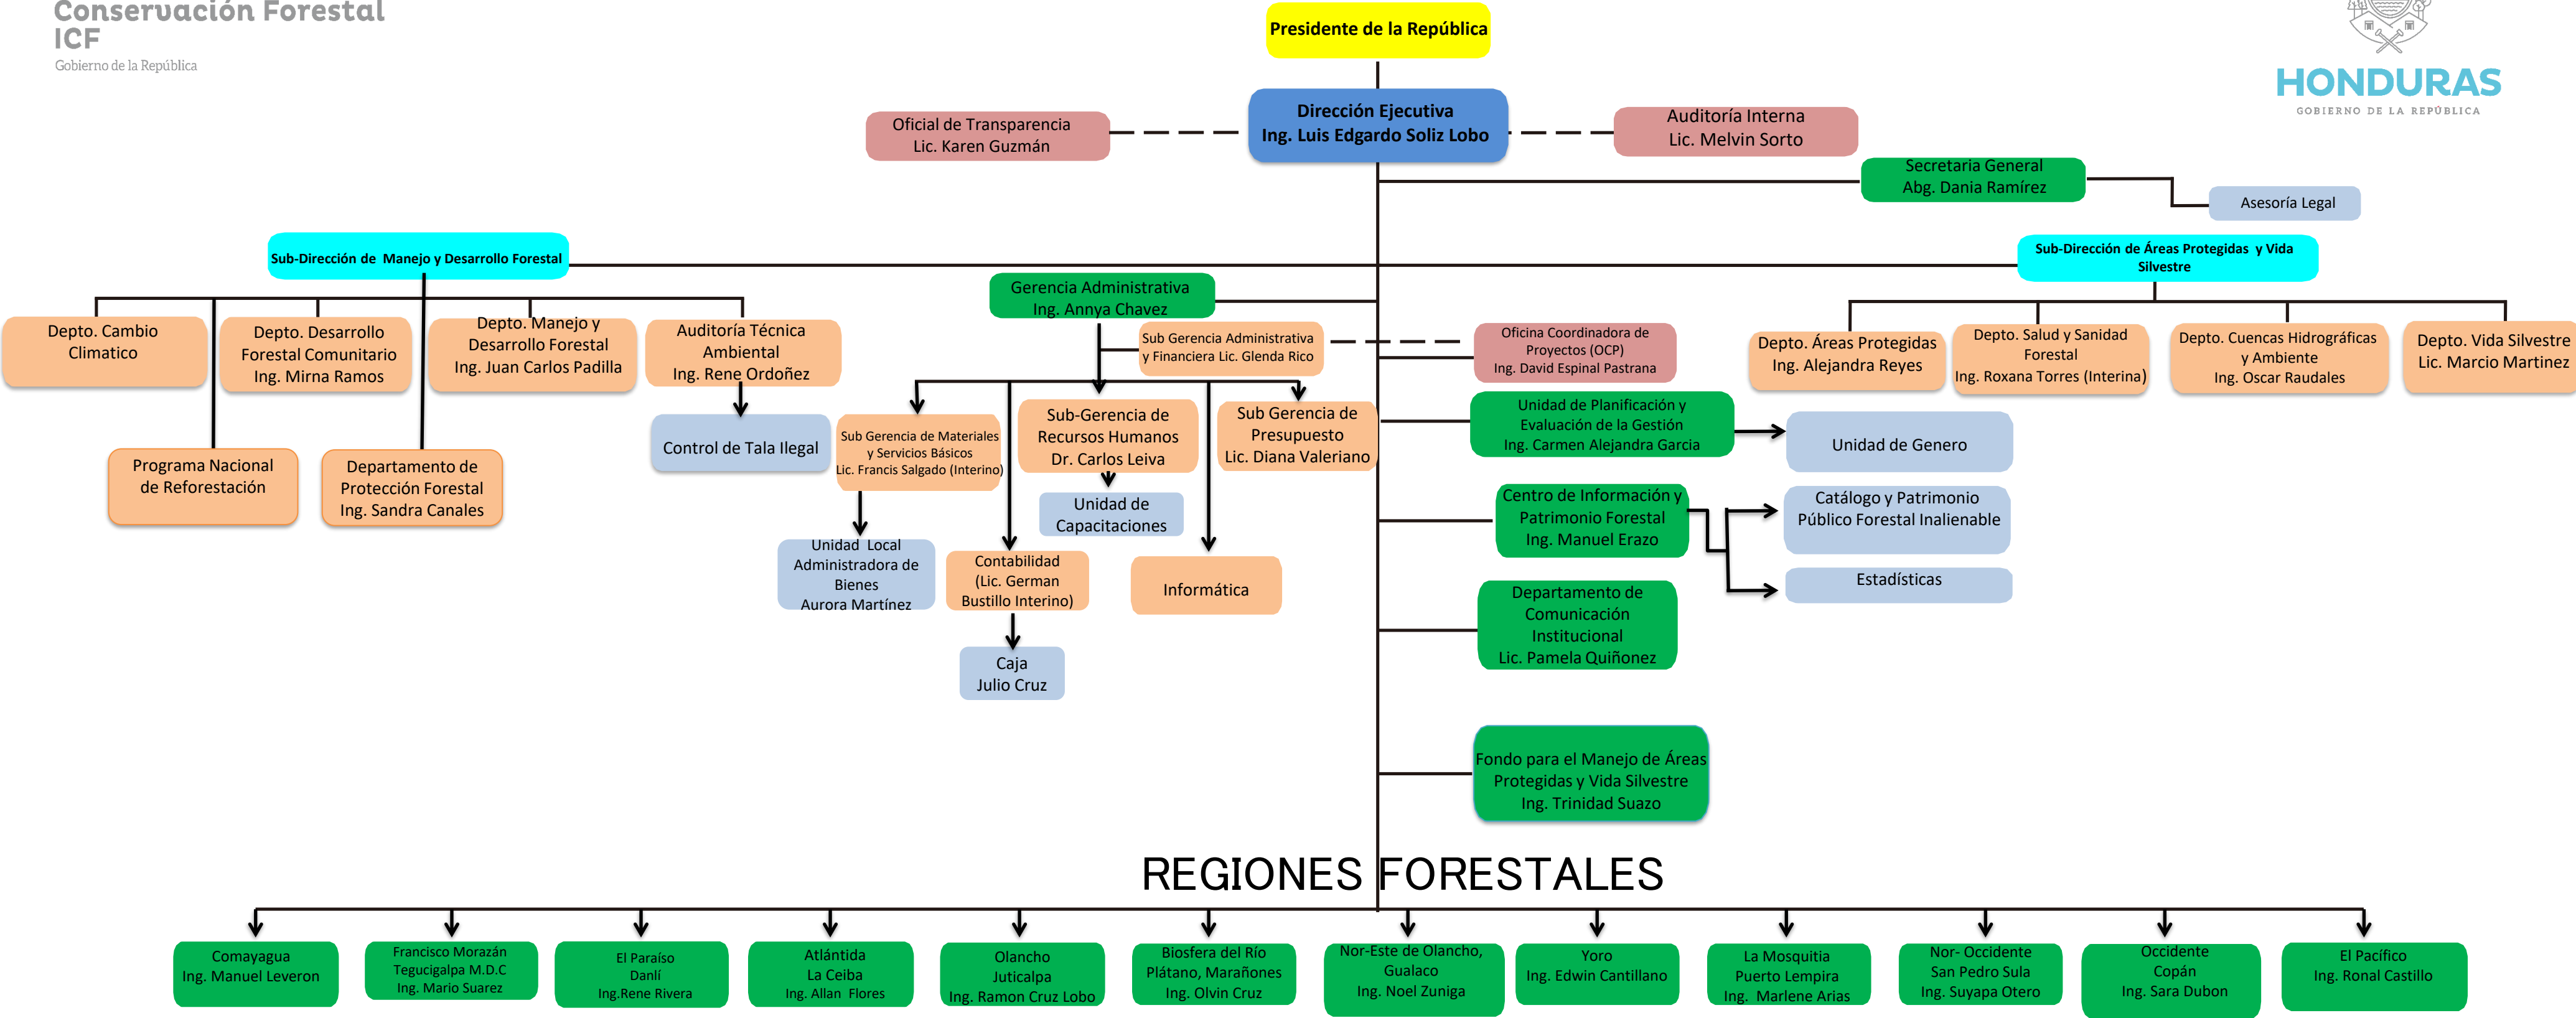

ORGANIGRAMA INSTITUCIONAL

REGIONES FORESTALES

- Comayagua
Ing. Manuel Leveron
- Francisco Morazán
Tegucigalpa M.D.C
Ing. Mario Suarez
- El Paraíso
Danlí
Ing. Rene Rivera
- Atlántida
La Ceiba
Ing. Allan Flores
- Olancho
Juticalpa
Ing. Ramon Cruz Lobo
- Biosfera del Río
Plátano, Marañones
Ing. Olvin Cruz
- Nor-Este de Olancho,
Gualaco
Ing. Noel Zuniga
- Yoro
Ing. Edwin Cantillano
- La Mosquitia
Puerto Lempira
Ing. Marlene Arias
- Nor- Occidente
San Pedro Sula
Ing. Suyapa Otero
- Occidente
Copán
Ing. Sara Dubon
- El Pacífico
Ing. Ronal Castillo

SIMBOLOGIA

- PRESIDENTE DE LA REPUBLICA
- NIVEL EJECUTIVO I
- NIVEL EJECUTIVO II
- NIVEL III
- NIVEL IV
- NIVEL V
- NIVEL VI

Sub Gerente de Recursos Humanos ICF