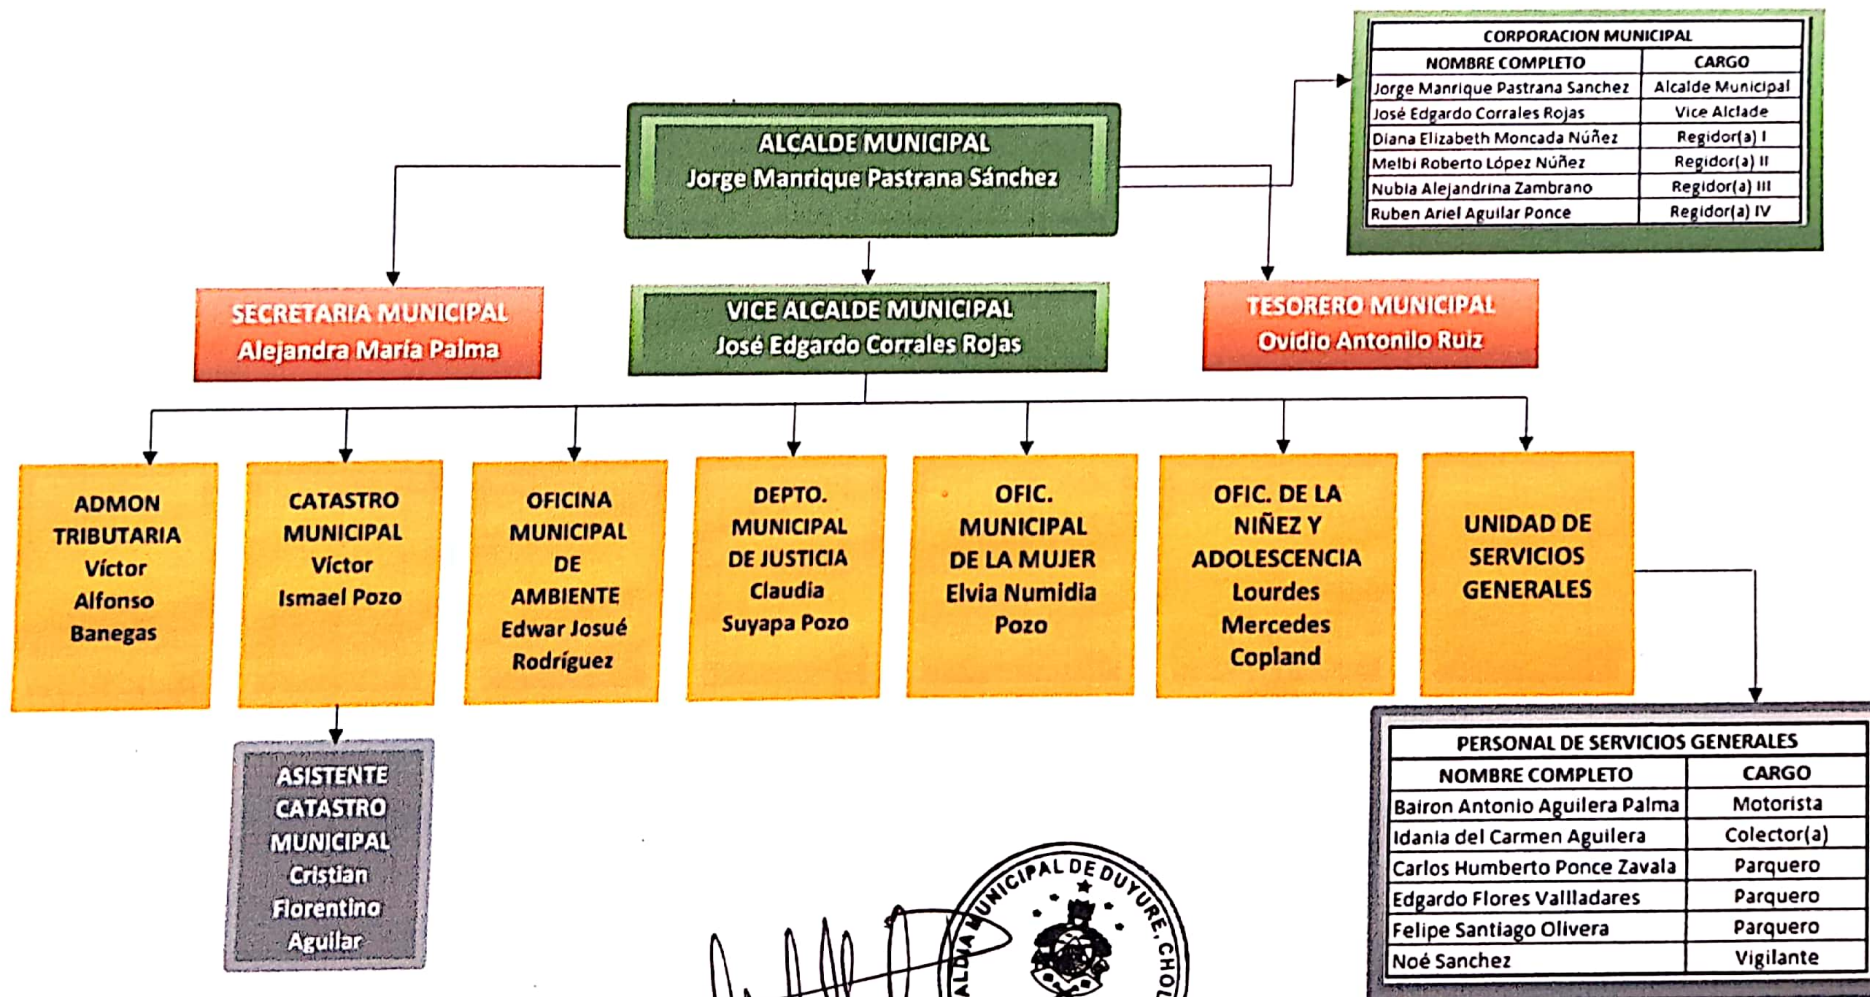

**ESTRUCTURA ORGANIZATIVA
ORGANIGRAMA DE LA MUNICIPALIDAD DE DUYURE CHOLUTECA**

JORGE MANRIQUE PASTRANA SANCHEZ
ALCALDE MUNICIPAL
DUYURE CHOLUTECA