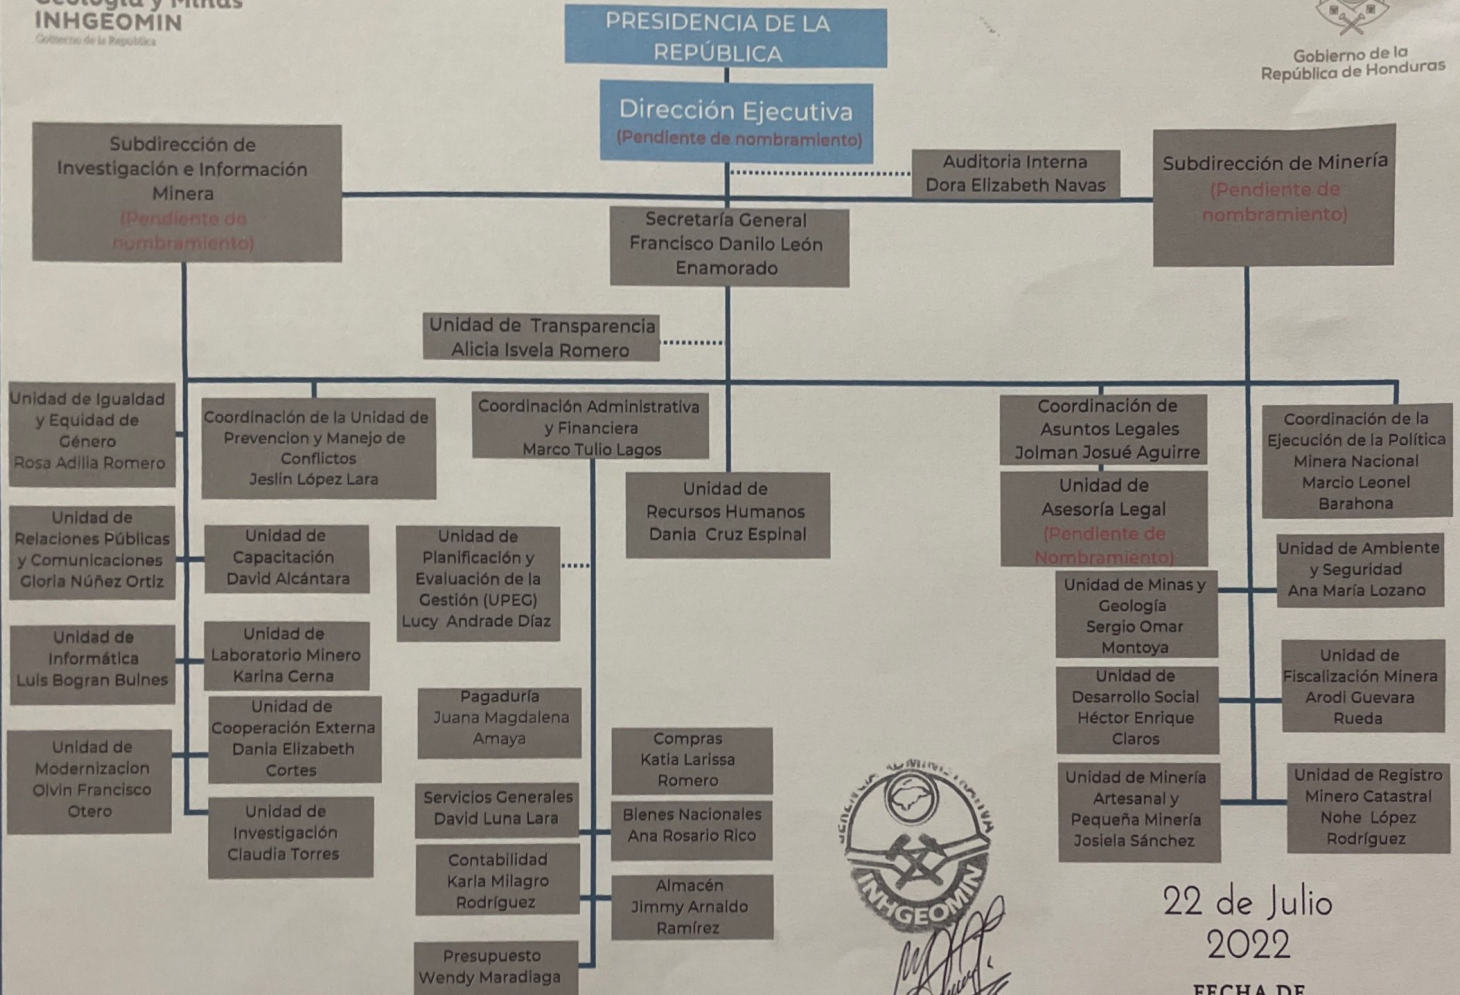

# ESTRUCTURA ORGANIZATIVA INSTITUTO HONDUREÑO DE GEOLOGÍA Y MINAS

Nivel Político

Nivel Ejecutivo

Nivel Estratégico

Nivel Operativo

22 de Julio  
2022

FECHA DE  
ELABORACIÓN: