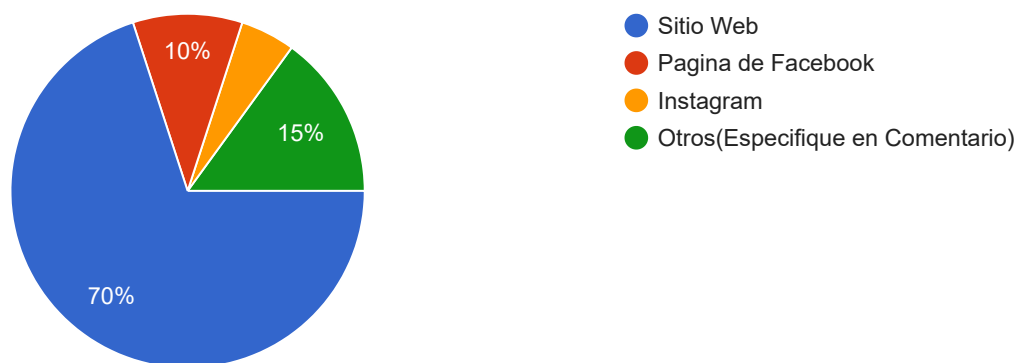

Encuesta SEN-TRANSPARENCIA

Preguntas **Respuestas** 22 Configuración

¿Que medios sociales prefiere para obtener información sobre la Institución?

Copiar

20 respuestas

Comentarios

8 respuestas

hola

Deberían de Publicar el link en su pagina de energía

el portal esta ordenado

correo electrónico

encontrar la información por cualquier medio digital estará bien

a veces la plataforma es un poco complicada para encontrar la información

Gracias a la Srta Karen Espinosa conseguí la información

asi debe ser Transparente como el agua