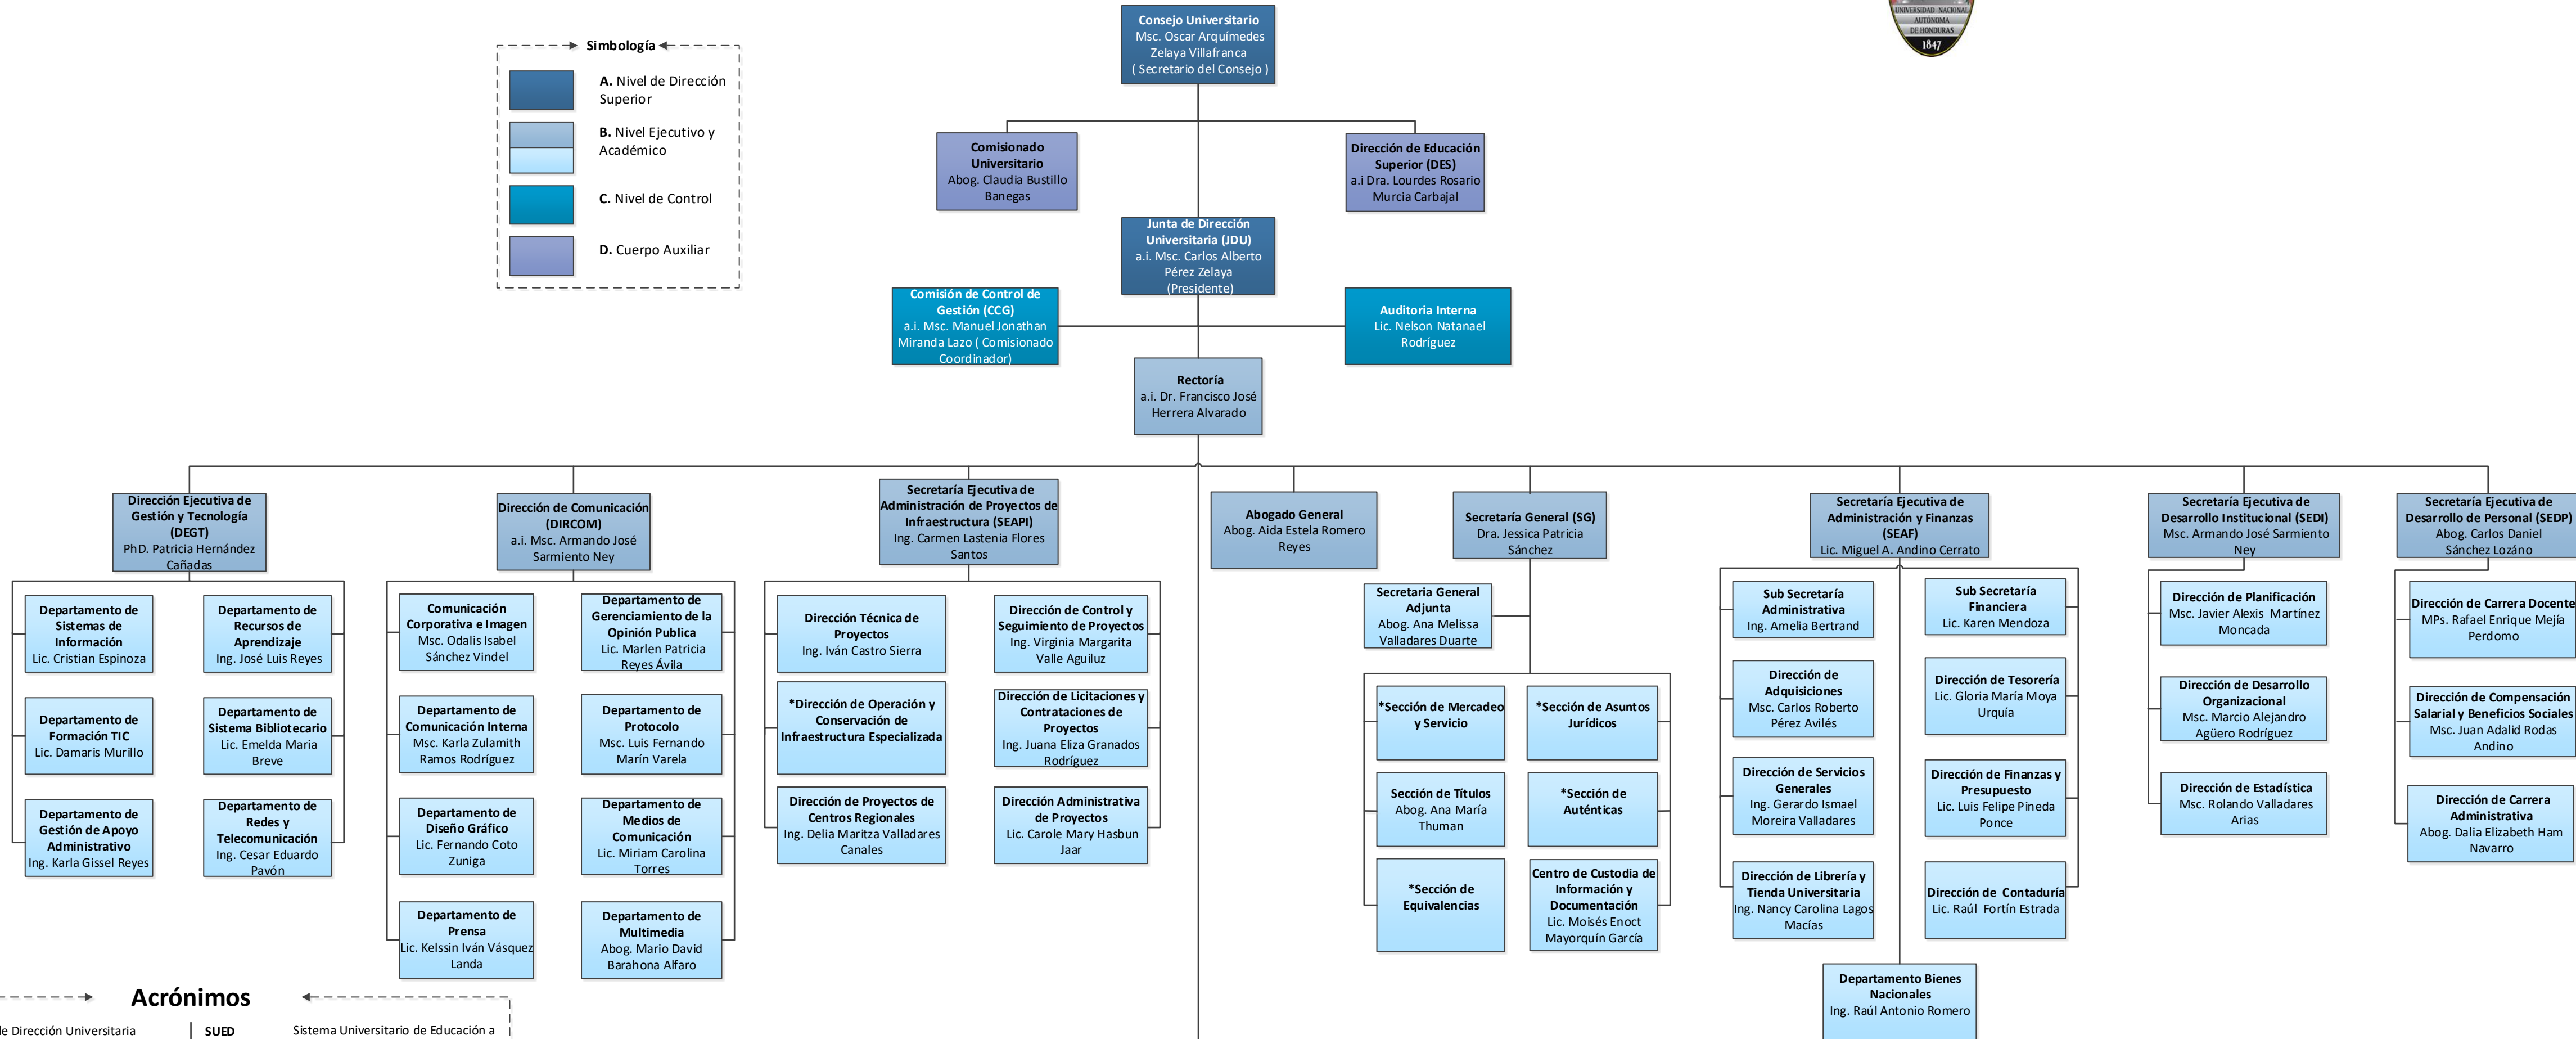

# Organigrama General de la Universidad Nacional Autónoma de Honduras

**Acronimos**

<b>JDU</b>	Junta de Dirección Universitaria	<b>SUED</b>	Sistema Universitario de Educación a Distancia
<b>DES</b>	Dirección de Educación Superior	<b>DSA</b>	Dirección de Sistema de Admisión
<b>CCG</b>	Comisión de Control de Gestión	<b>IPSD</b>	Instituto de Profesionalización y Supervisión Docente
<b>DEGT</b>	Dirección Ejecutiva de Gestión y Tecnología	<b>IUDPAS</b>	Instituto Universitario de Democracia Paz y Seguridad
<b>DIRCOM</b>	Dirección de Comunicación	<b>IIS</b>	Instituto de Investigaciones Sociales
<b>SEAPI</b>	Secretaría Ejecutiva de Administración de Proyectos de Infraestructura	<b>IARPAACUNA</b>	Instituto de Arqueoastronomía y Patrimonio Cultural y Natural
<b>SG</b>	Secretaría General	<b>IIM</b>	Instituto de Investigaciones de Microbiología
<b>SEAF</b>	Secretaría Ejecutiva de Administración y Finanzas	<b>ICTH</b>	Instituto Hondureño de Ciencias de la Tierra
<b>SEDI</b>	Secretaría Ejecutiva de Desarrollo Institucional	<b>IIES</b>	Instituto de Investigación Económica y Sociales
<b>SEDP</b>	Secretaría Ejecutiva de Desarrollo de Personal	<b>IJI</b>	Instituto de Investigación Jurídica
<b>VRI</b>	Vicerrectoría de Relaciones Internacionales	<b>CUROC</b>	Centro Universitario Regional de Occidente
<b>VOAE</b>	Vicerrectoría de Orientación y Asuntos Estudiantiles	<b>CURC</b>	Centro Universitario Regional del Centro
<b>VRA</b>	Vicerrectoría Académica	<b>CURLP</b>	Centro Universitario Regional de Choluteca
<b>DICU</b>	Dirección de Investigación Científica	<b>CURLA</b>	Centro Universitario Regional del Litoral Atlántico
<b>DSEP</b>	Dirección del Sistema de Estudios de Posgrado	<b>UNAH-VS</b>	Centro Universitario del Valle de Sula
<b>DVUS</b>	Dirección de Vinculación Universidad Sociedad	<b>CURNO</b>	Centro Universitario Regional Nor-Oriental
<b>DIE</b>	Dirección de Innovación Educativa	<b>UNAH-TEC AGUAN</b>	Centro Universitario Tecnológico del Aguan
<b>DAFT</b>	Dirección Académica de Formación Tecnológica	<b>UNAH-TEC DANLÍ</b>	Centro Universitario Tecnológico de Danlí
<b>DIPP</b>	Dirección de Ingreso Permanencia y Promoción	<b>ITS-TELA</b>	Instituto Tecnológico Superior de Tela