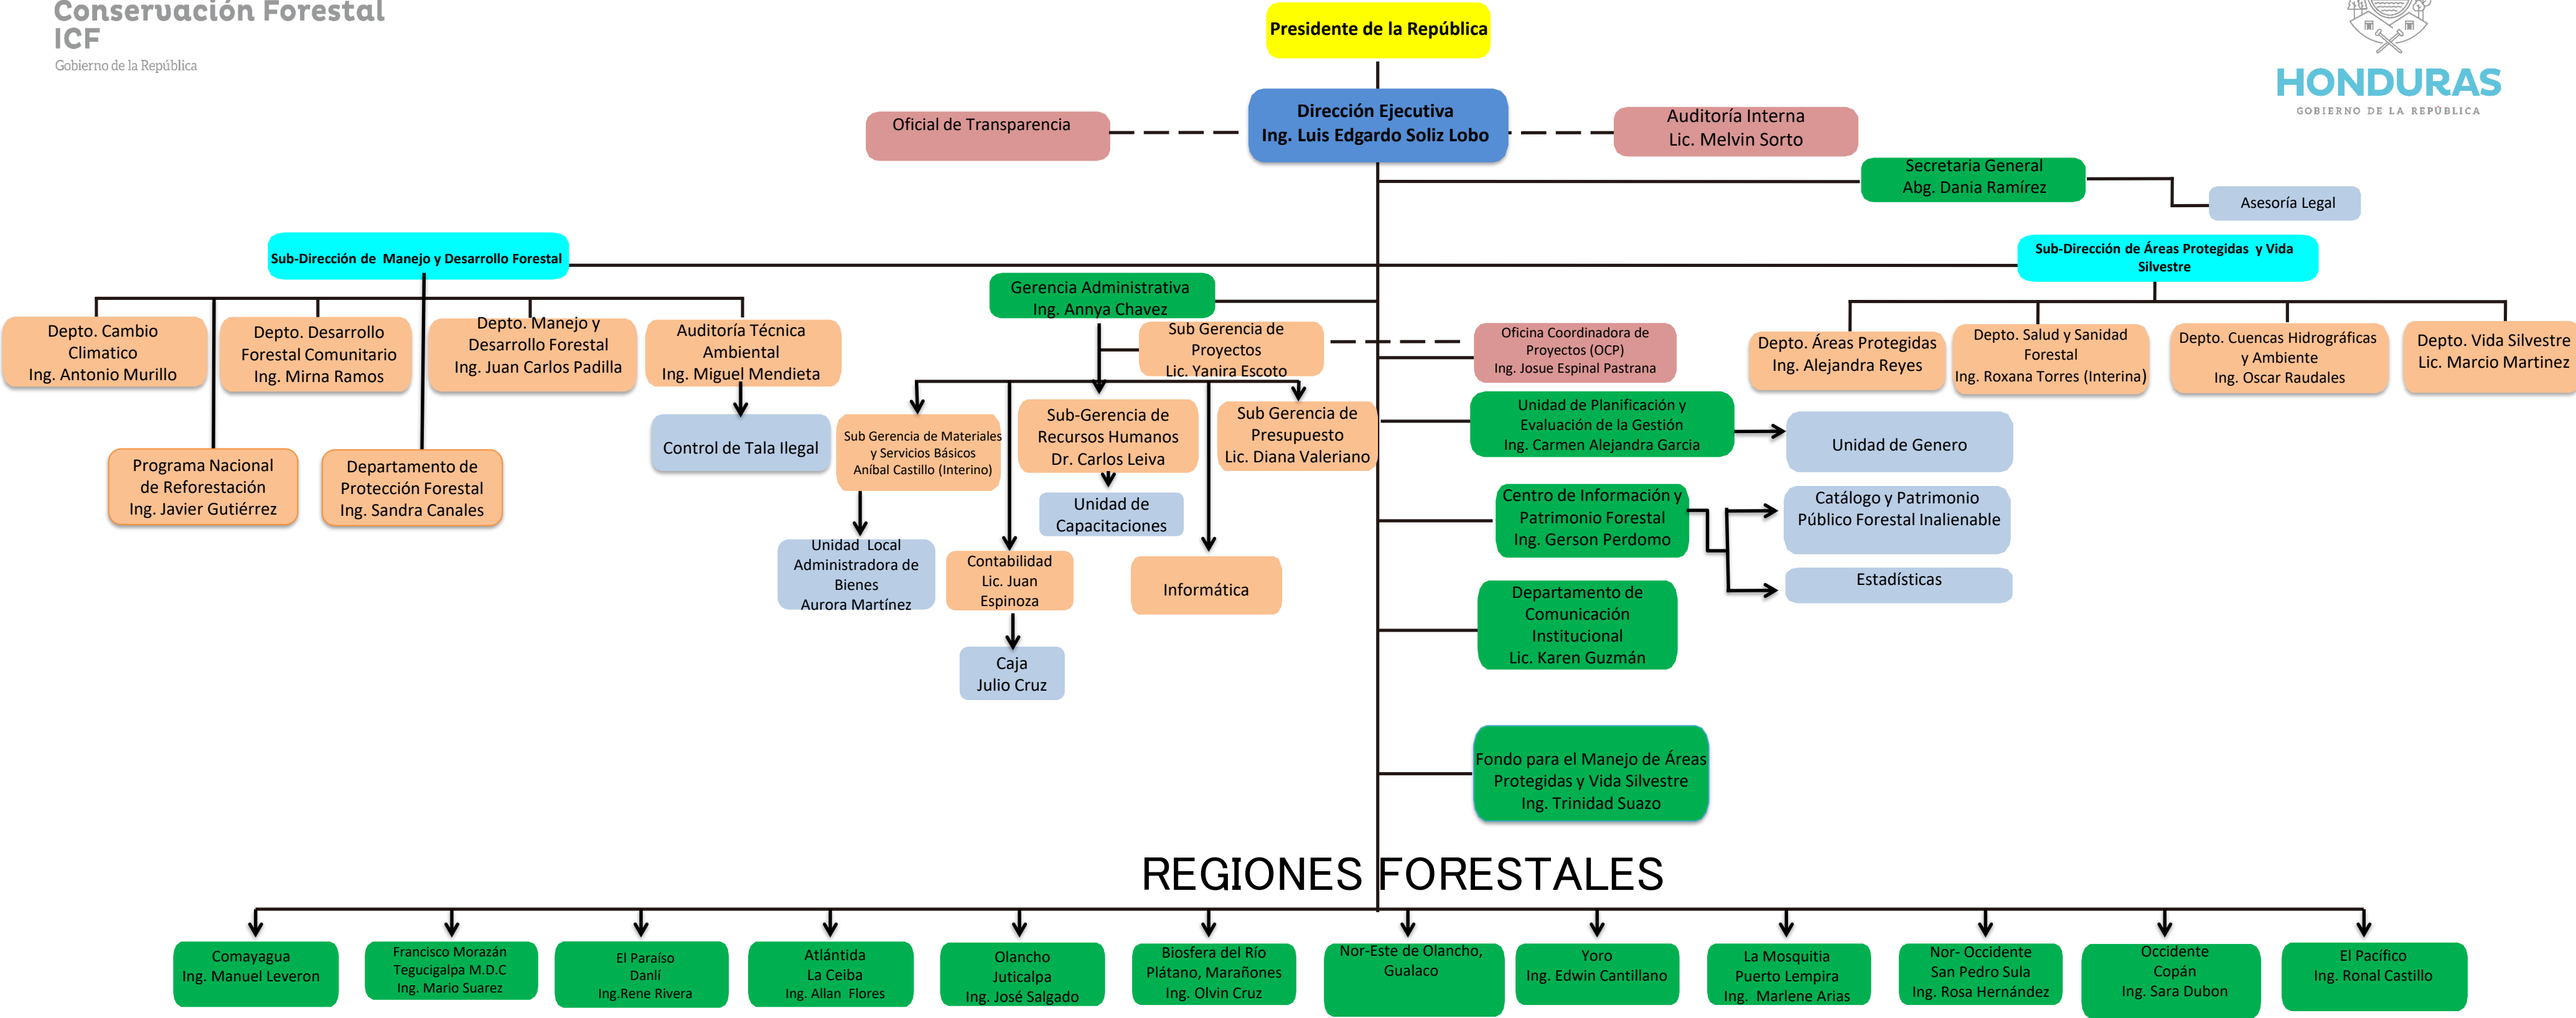

# ORGANIGRAMA INSTITUCIONAL

## REGIONES FORESTALES

- Comayagua  
Ing. Manuel Leveron
- Francisco Morazán  
Tegucigalpa M.D.C  
Ing. Mario Suarez
- El Paraíso  
Danlí  
Ing. Rene Rivera
- Atlántida  
La Ceiba  
Ing. Allan Flores
- Olancho  
Juticalpa  
Ing. José Salgado
- Biosfera del Río  
Plátano, Marañones  
Ing. Olvin Cruz
- Nor-Este de Olancho,  
Gualaco
- Yoro  
Ing. Edwin Cantillano
- La Mosquitia  
Puerto Lempira  
Ing. Marlene Arias
- Nor- Occidente  
San Pedro Sula  
Ing. Rosa Hernández
- Occidente  
Copán  
Ing. Sara Dubon
- El Pacífico  
Ing. Ronal Castillo

**SIMBOLOGIA**

- PRESIDENTE DE LA REPUBLICA
- NIVEL EJECUTIVO I
- NIVEL EJECUTIVO II
- NIVEL III
- NIVEL IV
- NIVEL V
- NIVEL VI

Agosto 2022

  
 Aprobado por: Sub Gerencia de Recursos Humanos
 