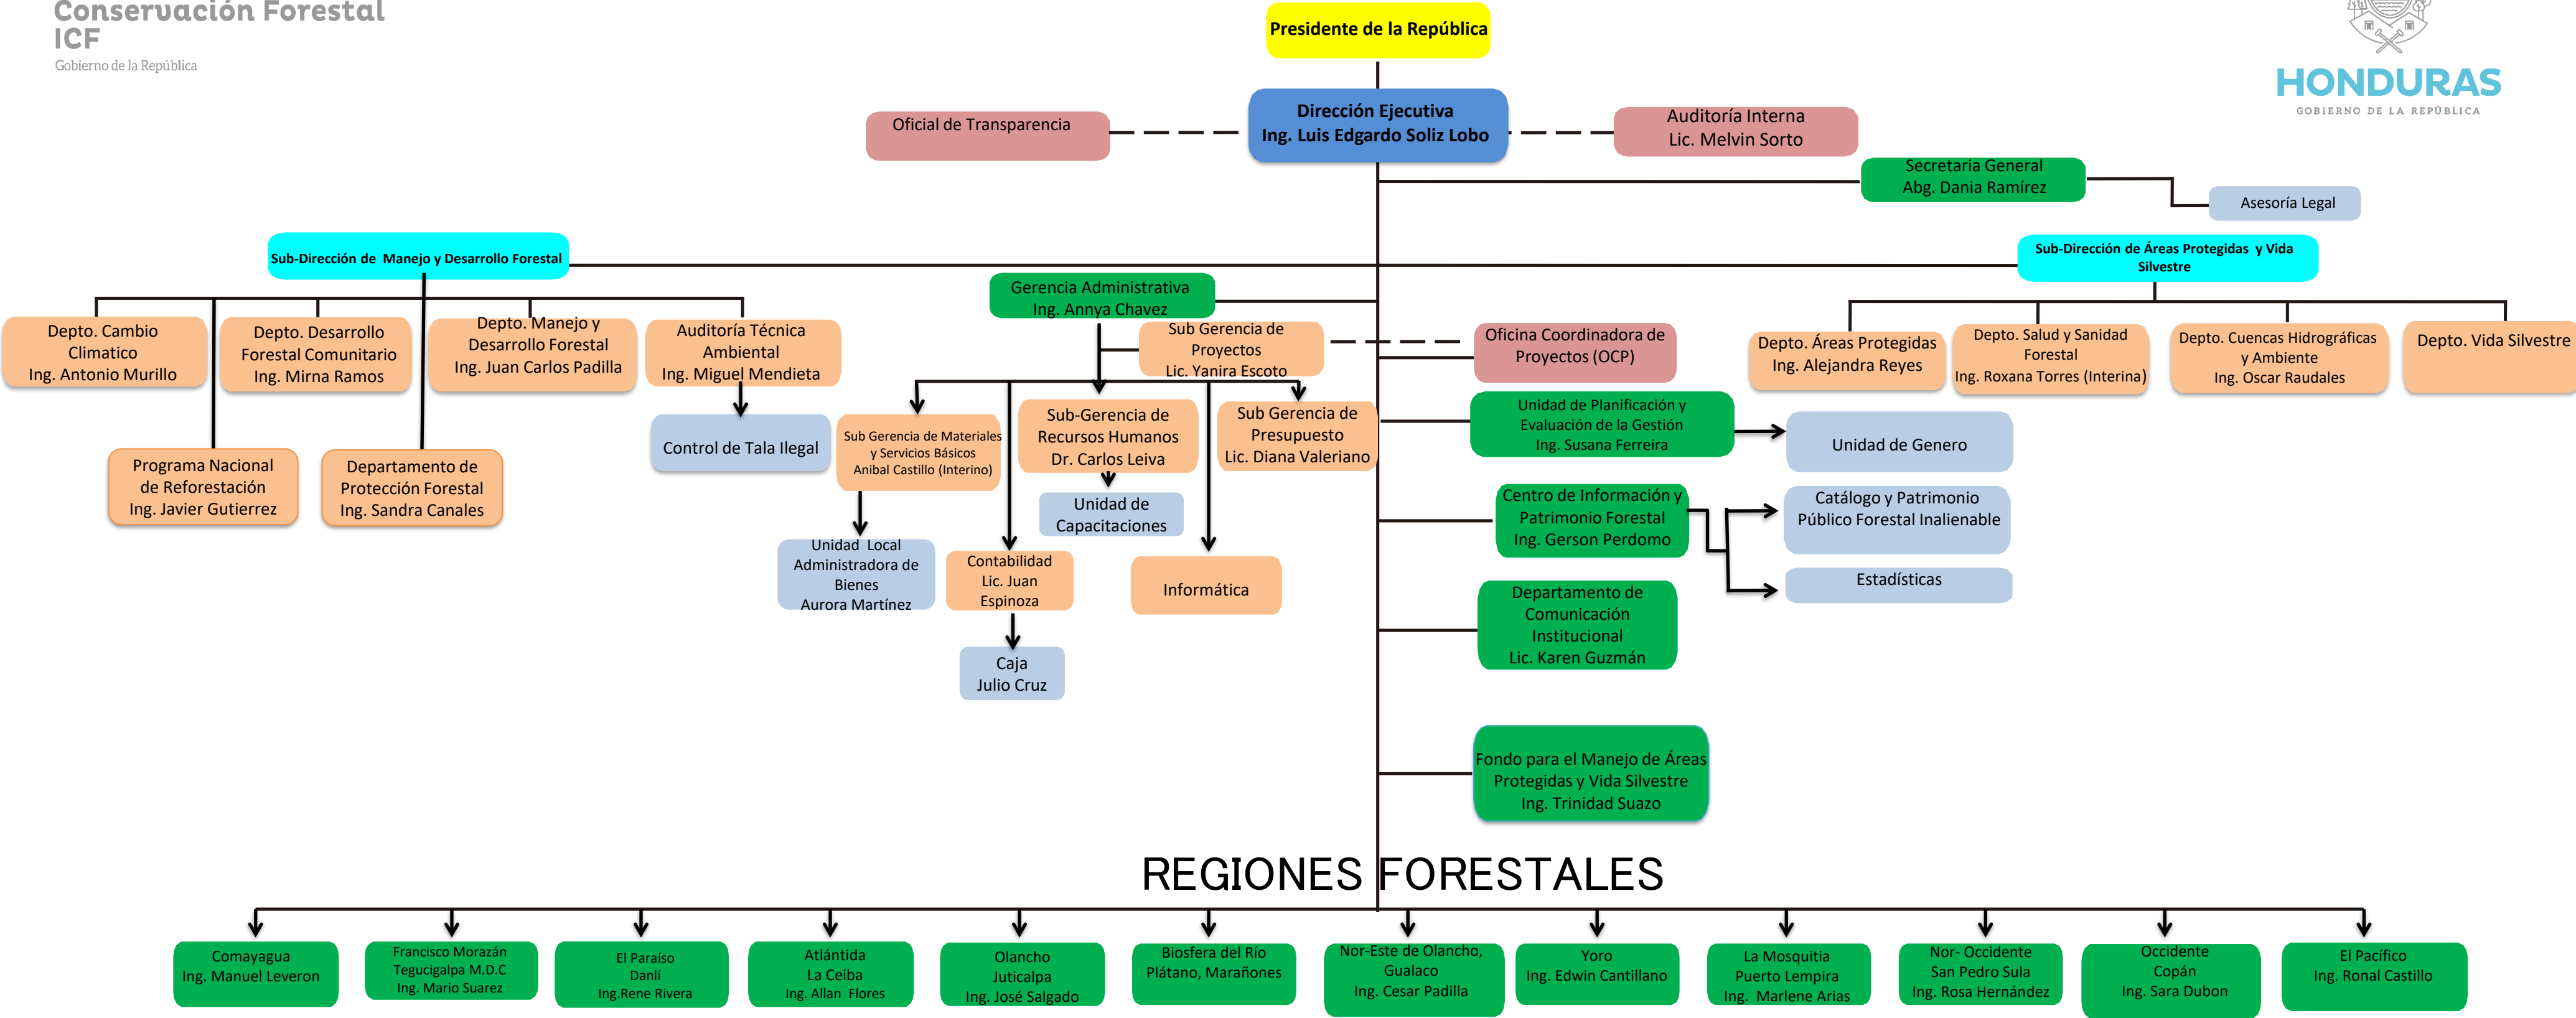

ORGANIGRAMA INSTITUCIONAL

REGIONES FORESTALES

- Comayagua
Ing. Manuel Leveron
- Francisco Morazán
Tegucigalpa M.D.C
Ing. Mario Suarez
- El Paraíso
Danlí
Ing. Rene Rivera
- Atlántida
La Ceiba
Ing. Allan Flores
- Olancho
Juticalpa
Ing. José Salgado
- Biosfera del Río
Plátano, Marañones
- Nor-Este de Olancho,
Gualaco
Ing. Cesar Padilla
- Yoro
Ing. Edwin Cantillano
- La Mosquitia
Puerto Lempira
Ing. Marlene Arias
- Nor-Occidente
San Pedro Sula
Ing. Rosa Hernández
- Occidente
Copán
Ing. Sara Dubon
- El Pacífico
Ing. Ronal Castillo

SIMBOLOGIA

- PRESIDENTE DE LA REPUBLICA
- NIVEL EJECUTIVO I
- NIVEL EJECUTIVO II
- NIVEL III
- NIVEL IV
- NIVEL V
- NIVEL VI

Julio 2022

 Aprobado por: Sub Gerencia de Recursos Humanos
 