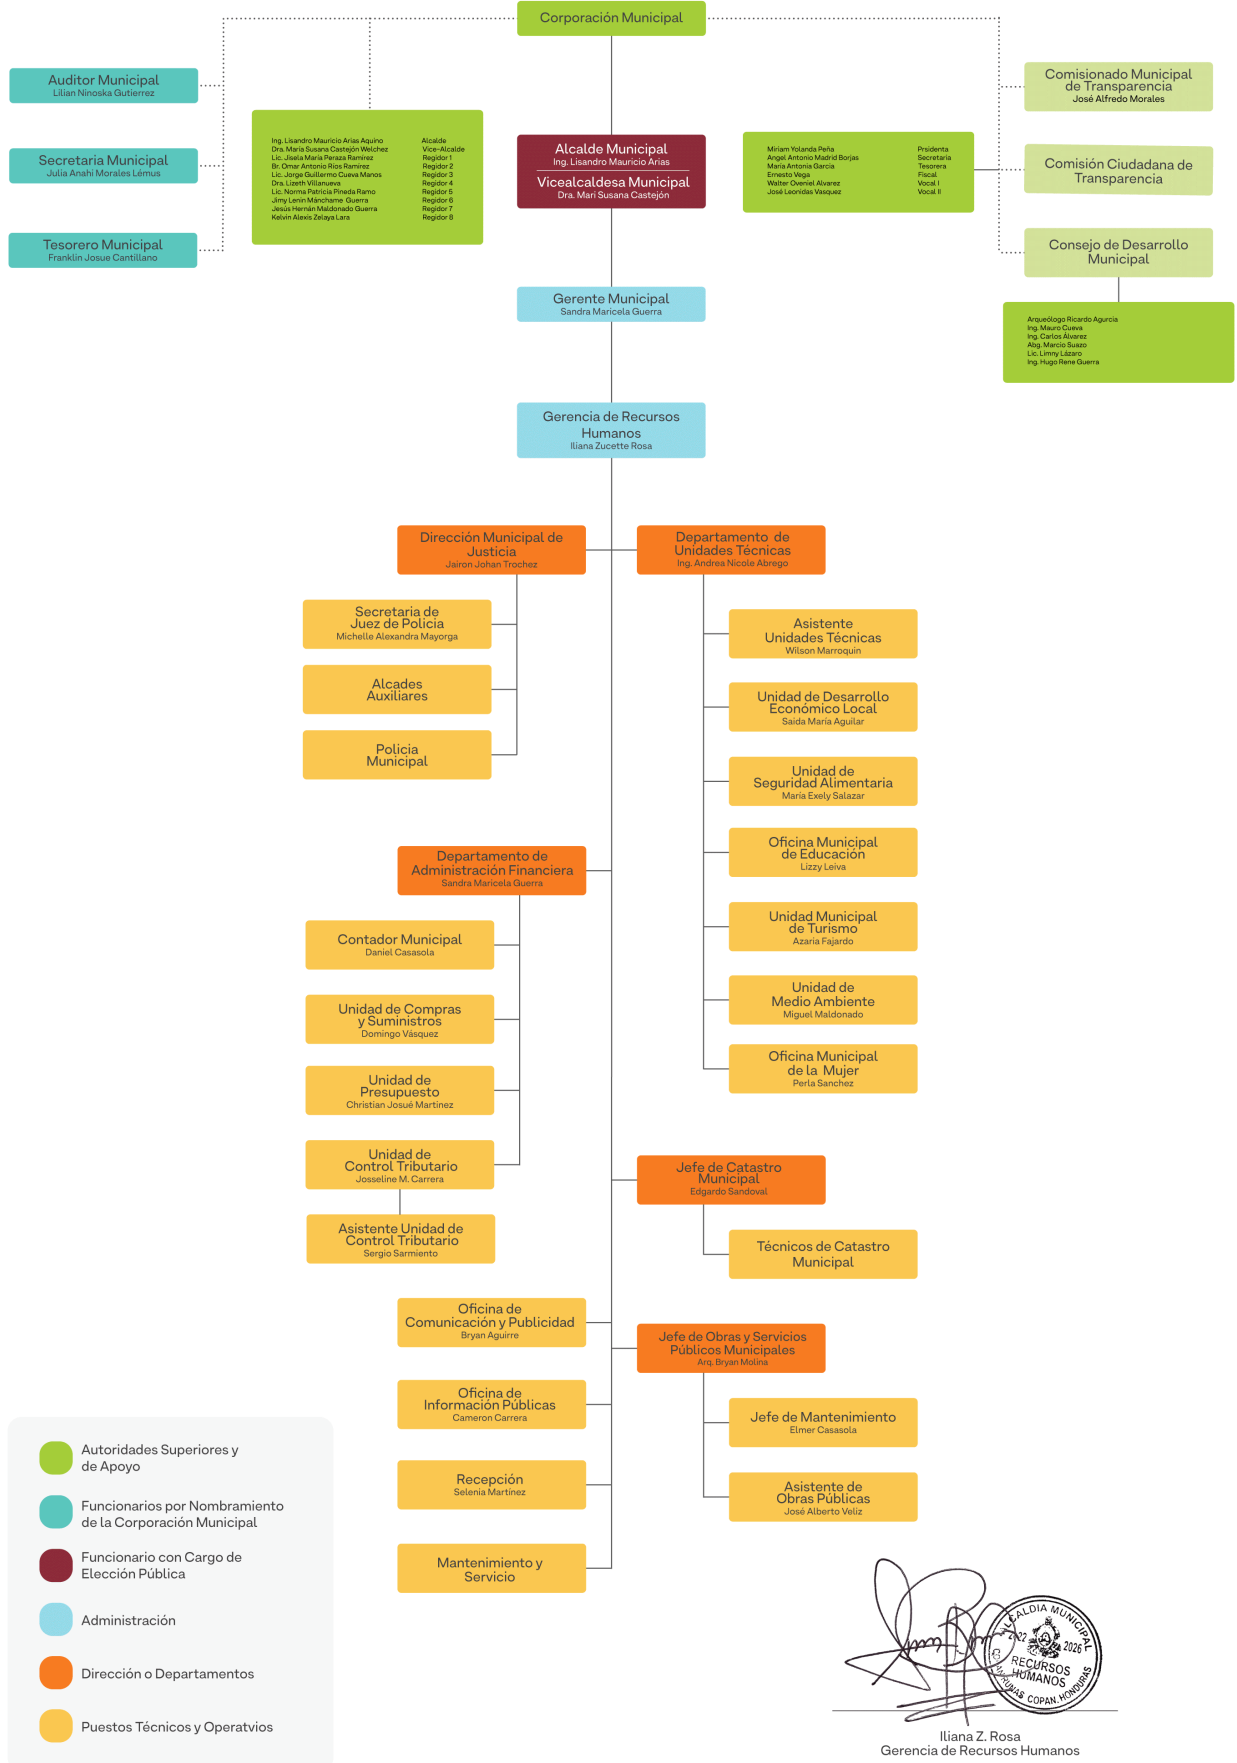

MUNICIPALIDAD DE COPÁN RUINAS

ORGANIGRAMA MUNICIPAL

- Autoridades Superiores y de Apoyo
- Funcionarios por Nominamiento de la Corporación Municipal
- Funcionario con Cargo de Elección Pública
- Administración
- Dirección o Departamentos
- Puestos Técnicos y Operativos

 Iliana Z. Rosa
 Gerencia de Recursos Humanos