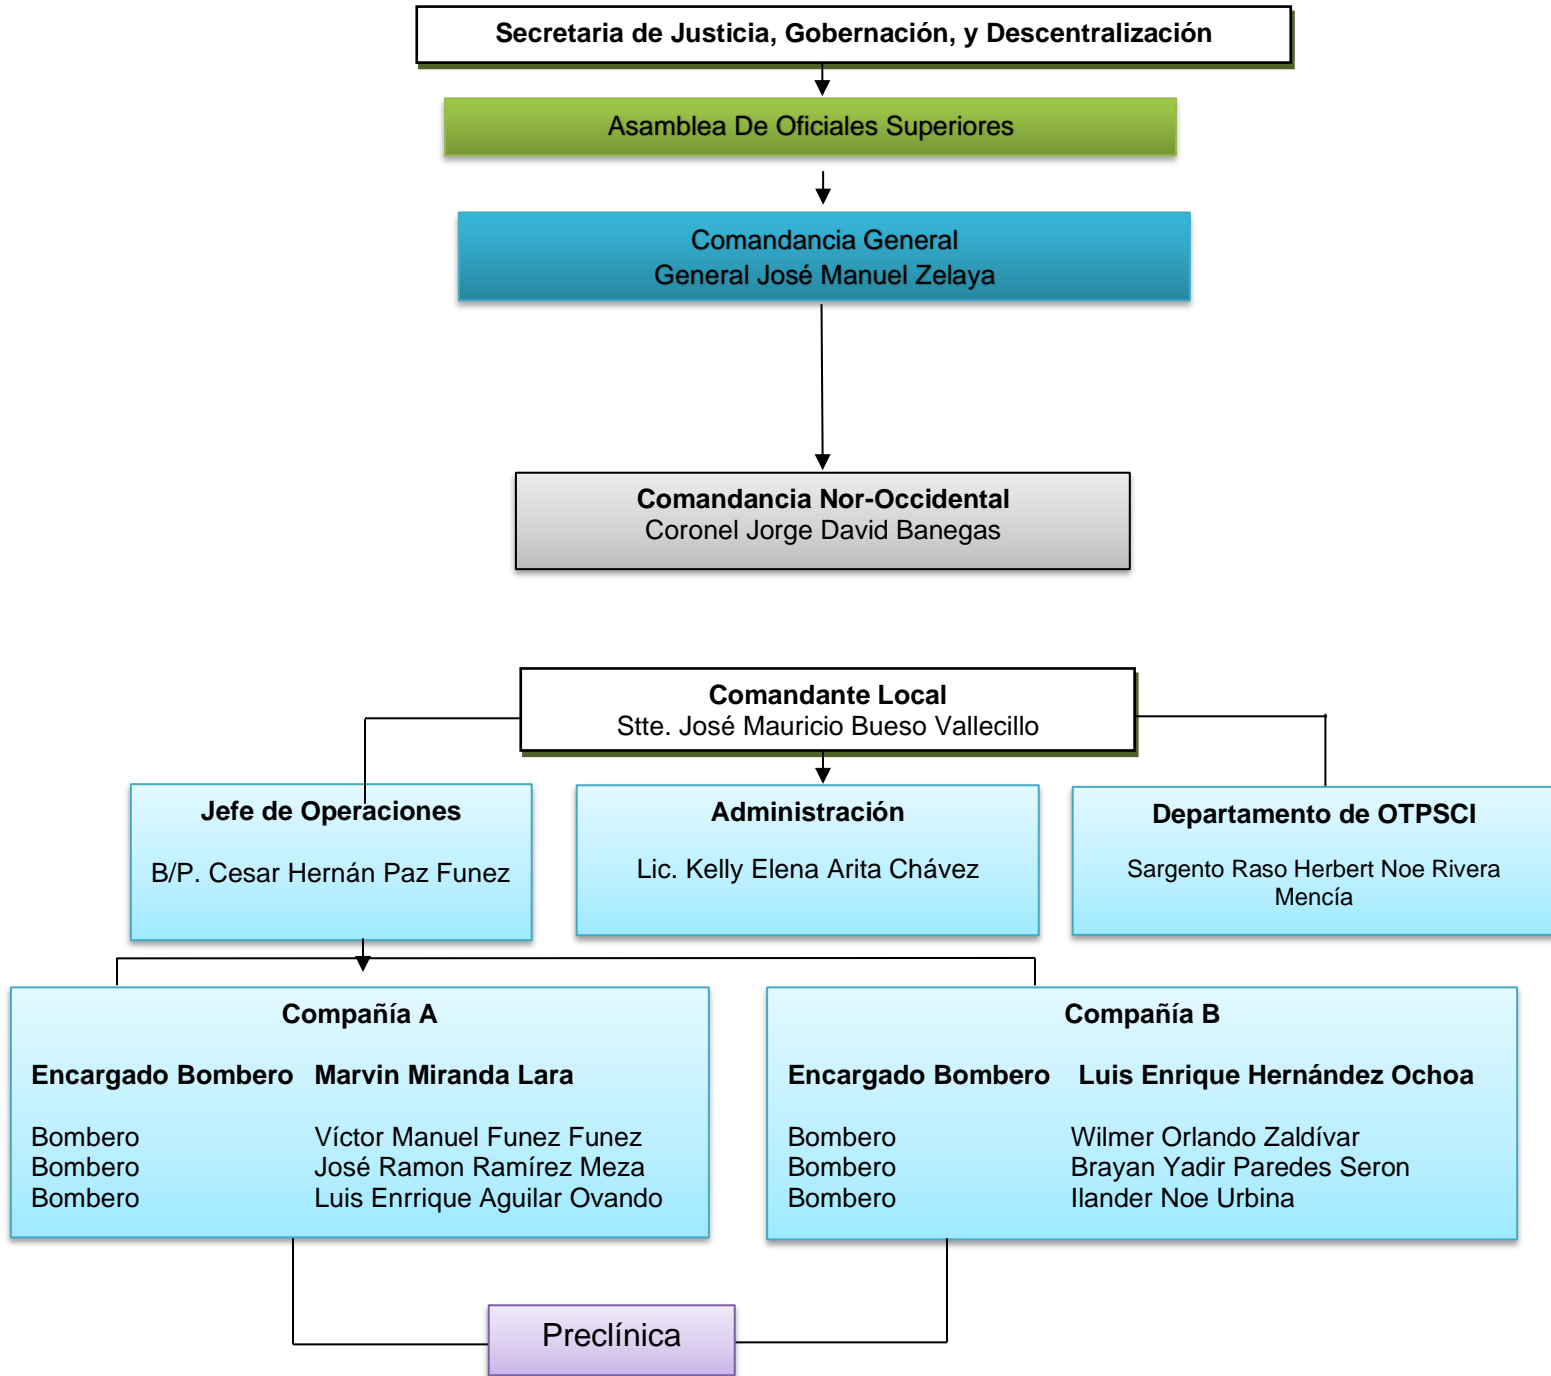

ORGANIGRAMA ESTACION LOCAL POTRERILLOS CORTES

 STTE. DE BOMBEROS
JOSE MAURICIO BUESO VALLECILLO
 COMANDANTE LOCAL

 ADMINISTRACION
KELLY ELENA ARITA CHAVEZ