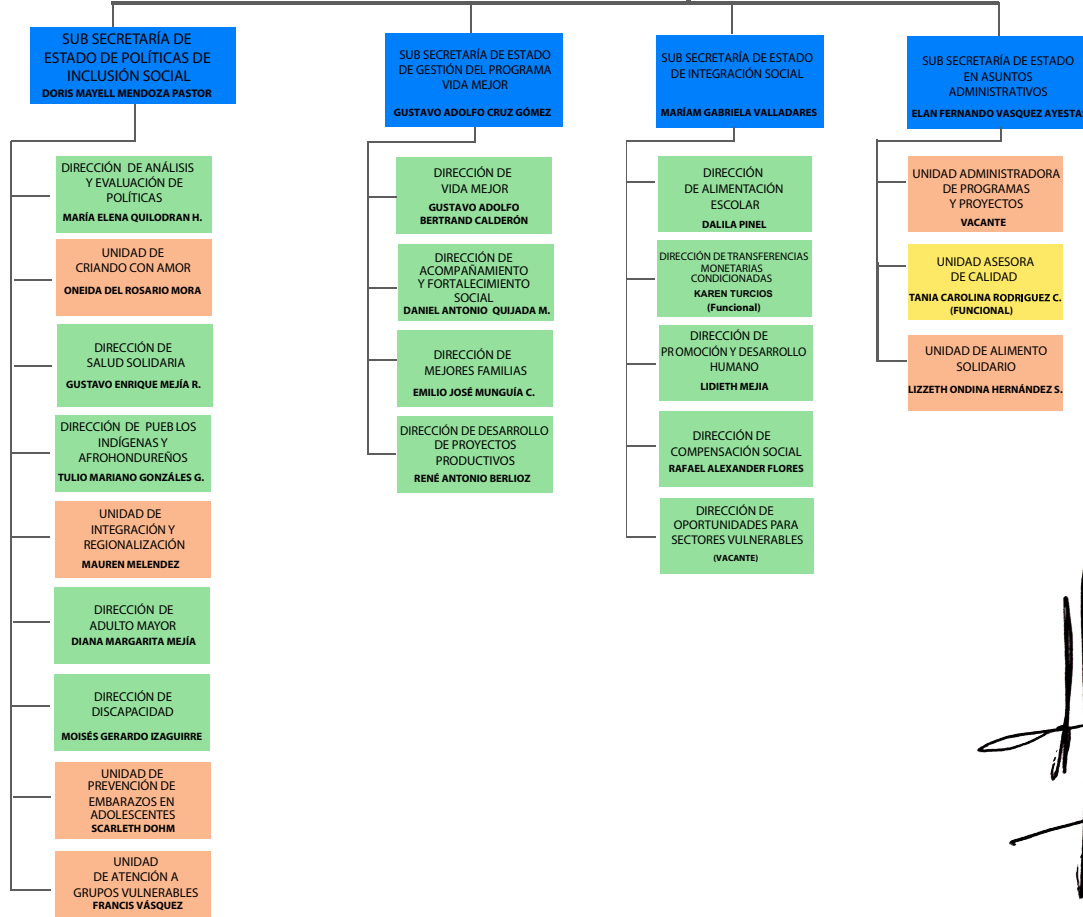

GOBIERNO DE LA REPÚBLICA DE HONDURAS

SECRETARÍA DE DESARROLLO E INCLUSIÓN SOCIAL

SIMBOLOGÍA

- NIVEL SUPERIOR
- NIVEL SUPERIOR II
- UNIDADES ADMINISTRATIVAS
- NIVEL INTERMEDIO
- OFICINAS TRANSVERSALES
- DIRECCIONES ADMINISTRATIVAS
- SUB GERENCIAS ADMINISTRATIVAS

DICIEMBRE 2021

El sello circular contiene el texto: SECRETARÍA DE DESARROLLO E INCLUSIÓN SOCIAL, SUB GERENCIA DE RECURSOS HUMANOS, HONDURAS, C.A.