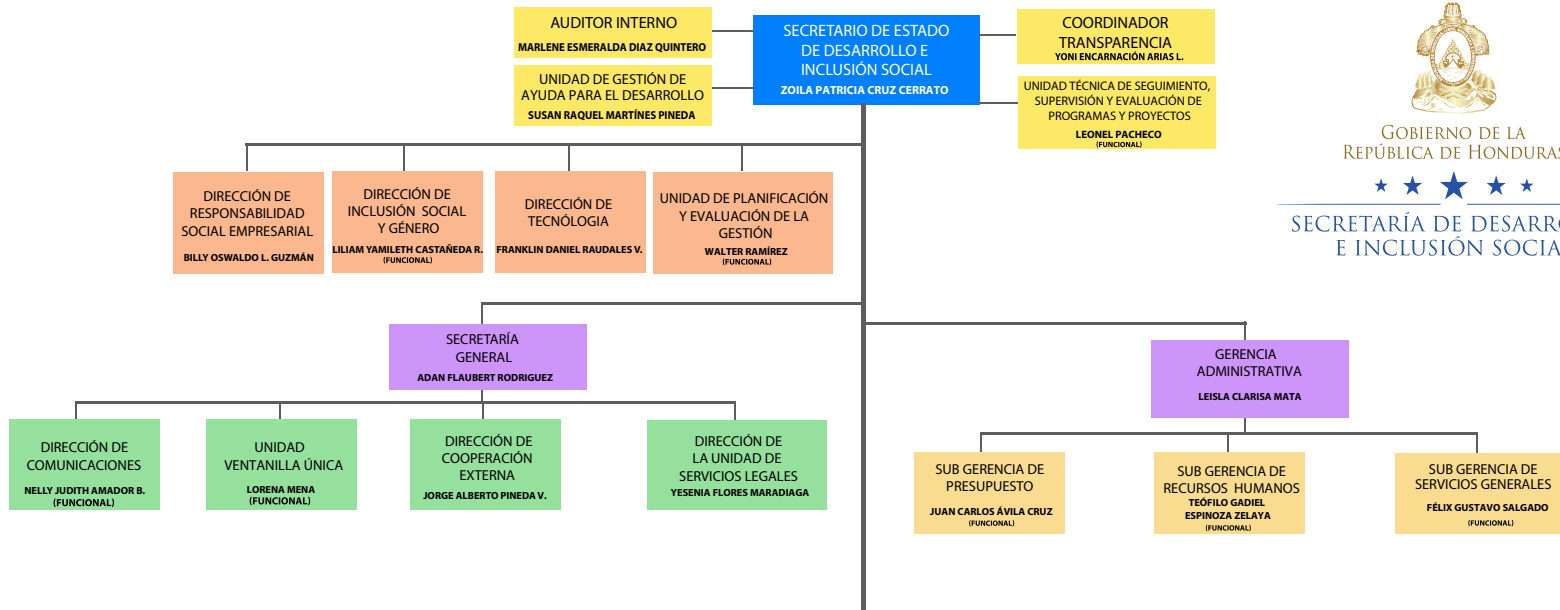

GOBIERNO DE LA REPÚBLICA DE HONDURAS

SECRETARÍA DE DESARROLLO E INCLUSIÓN SOCIAL

SIMBOLOGÍA

- NIVEL SUPERIOR
- NIVEL SUPERIOR II
- UNIDADES ADMINISTRATIVAS
- NIVEL INTERMEDIO
- OFICINAS TRANSVERSALES
- DIRECCIONES ADMINISTRATIVAS
- SUB GERENCIAS ADMINISTRATIVAS

DICIEMBRE 2021

El sello circular contiene el texto: SECRETARÍA DE DESARROLLO E INCLUSIÓN SOCIAL, SUB GERENCIA DE RECURSOS HUMANOS, HONDURAS, C.A.