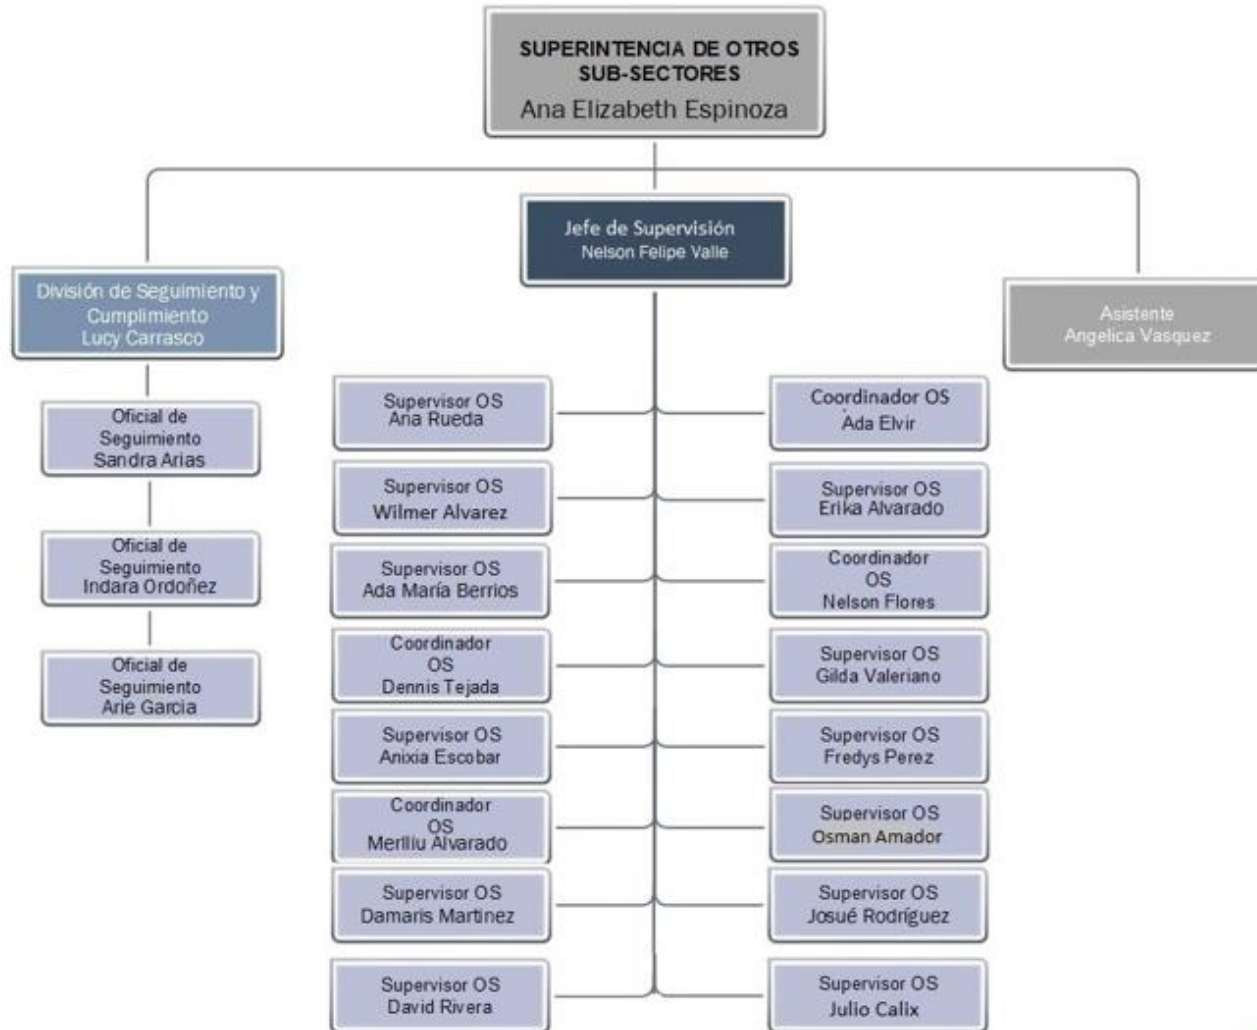

ESTRUCTURA - ORGANIGRAMA

**SUPERINTENCIA DE AHORRO
Y CREDITO**
JOSE JORGE PEÑA

Lic. Benita Libeth Avila
Gerente Administrativo
CONSUCOOP

ORGANIGRAMA – ESTRUCTURA INTERNA DE ATENCION AL USUARIO COOPERATIVISTA

ORGANIGRAMA – ESTRUCTURA