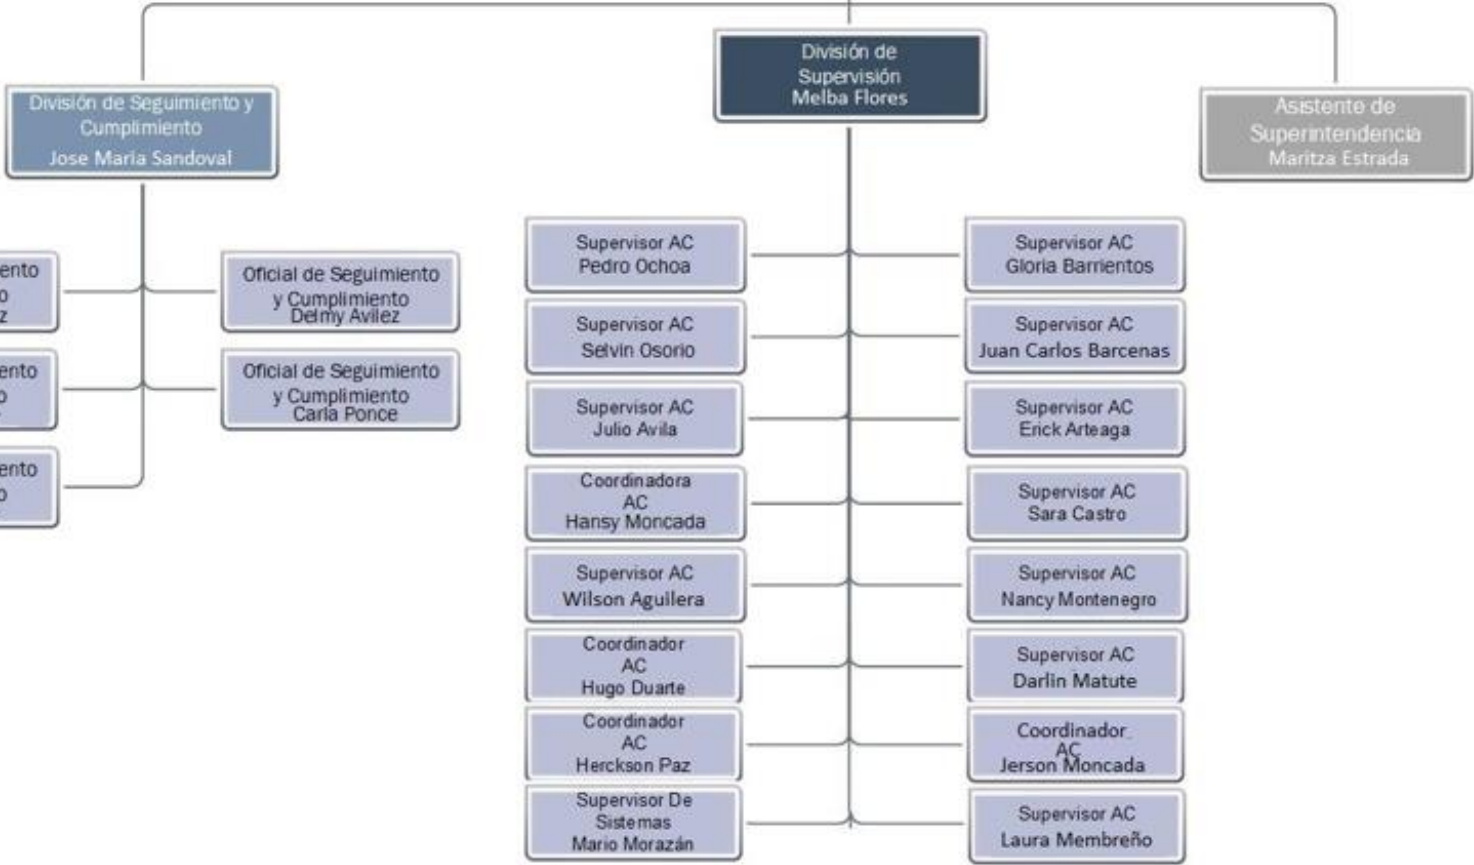

ESTRUCTURA - ORGANIGRAMA

**SUPERINTENCIA DE AHORRO
Y CREDITO**
JOSE JORGE PEÑA

Lic. Benita Libeth Avila
Gerente Administrativo
CONSUCOOP

ORGANIGRAMA – ESTRUCTURA INTERNA DE ATENCION AL USUARIO COOPERATIVISTA

ORGANIGRAMA – ESTRUCTURA