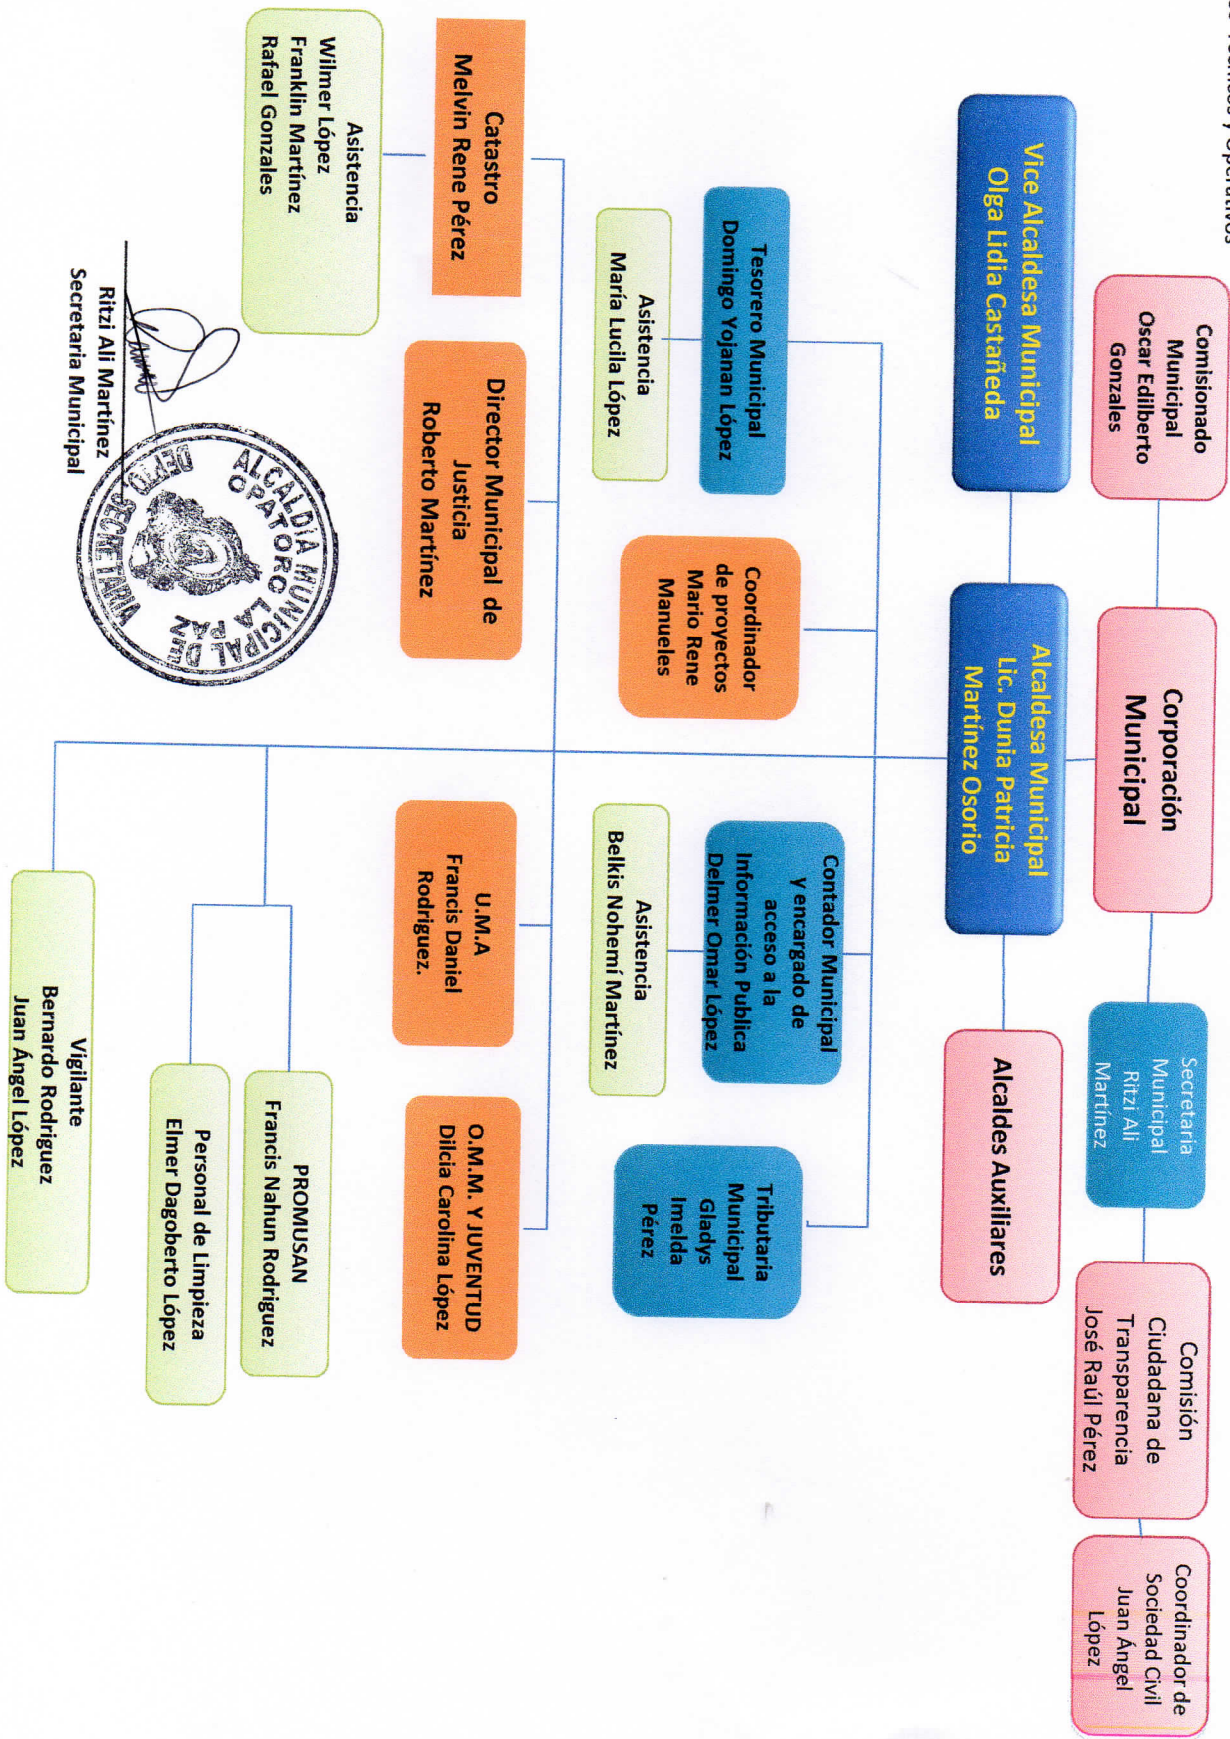

SIMBOLOGIA

- Autoridades Superiores y de Apoyo
- Funciones por cargo de Elección Pública
- Funciones por Nombramiento de Corp. Municipal
- Direcciones o Departamentos
- Puestos Técnicos y Operativos

Organigrama Municipal Opatoreo

Ritzi Ali Martínez
Secretaría Municipal