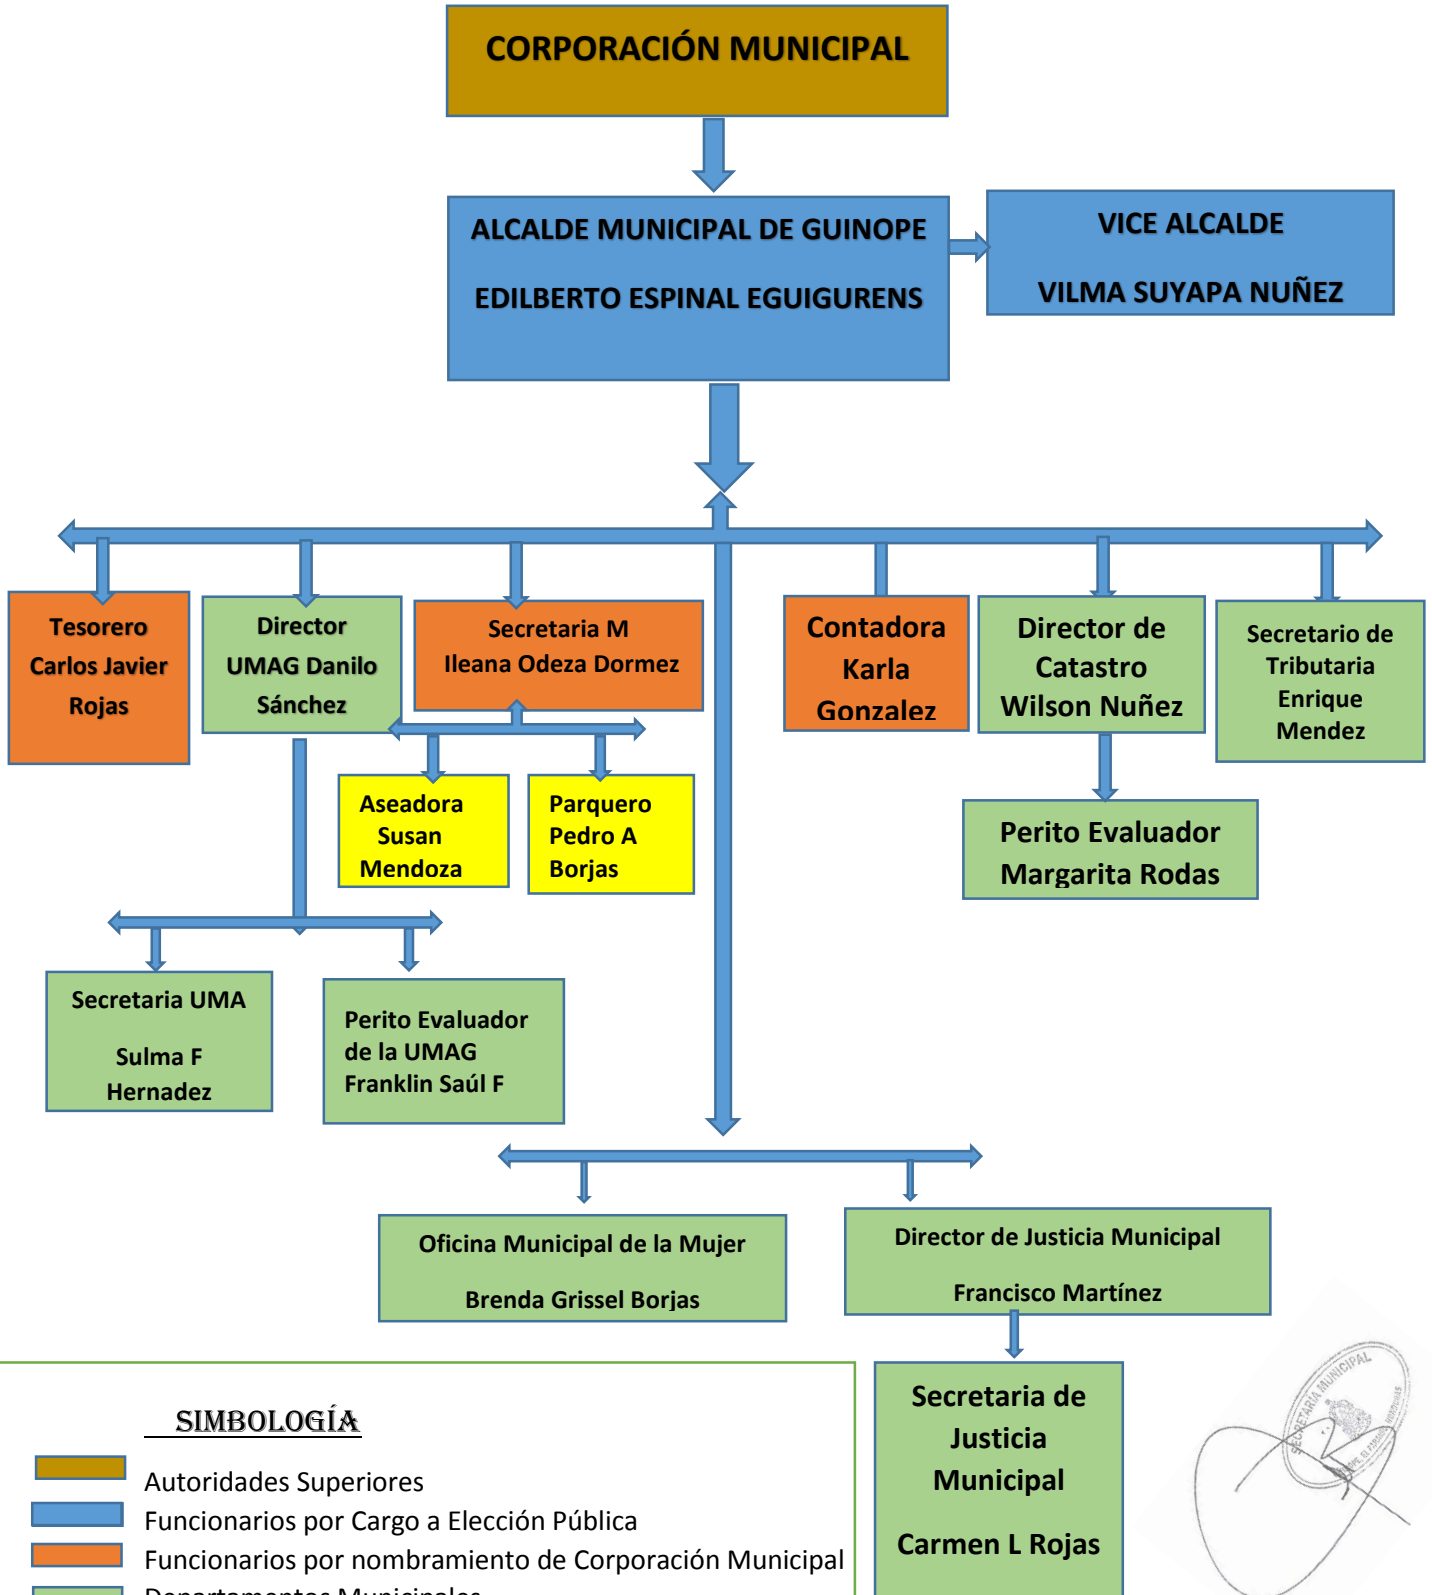

## ORGANIGRAMA DE LA MUNICIPALIDAD DE GUINOPE EL PARAISO.

### SIMBOLOGÍA

- Autoridades Superiores
- Funcionarios por Cargo a Elección Pública
- Funcionarios por nombramiento de Corporación Municipal
- Departamentos Municipales
- Puestos Técnicos y de Apoyo