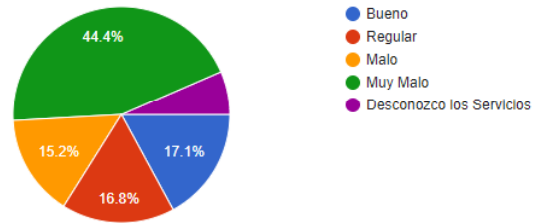

ENCUESTA - Correo Nacional de Honduras

843 respuestas

¿COMO CONSIDERA USTED EL SERVICIO DE CORREO NACIONAL DE HONDURAS?

843 respuestas

EN SU OPINIÓN QUE DEBEMOS MEJORAR COMO EMPRESA.

346 respuestas

- Envien a domicilio aunque cobren!
- Entregen paquetes como antes en la casa!!
- Dejen de cobrar el correo NACIONAL debe de ser gratuito
- hagan entregas a domicilio como siempre!!