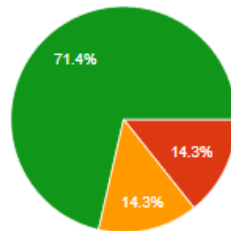

Programa Presidencial de Empleo Con Chamba Vivís Mejor  
MES DE AGOSTO  
Resultados de Encuesta de Participación del 01 al 31 de agosto de 2021

🔍 ⚙️

Preguntas Respuestas **7** Configuración

7 respuestas

Se aceptan respuestas

Resumen

Pregunta

Individual

1. ¿Encontró la información que buscaba en el Portal de Transparencia?

7 respuestas

- No encontré lo que buscaba.
- Encontré parte de lo que buscaba con mucha dificultad.
- Encontré la información que buscaba con mucha dificultad.
- Encontré toda la información que buscaba sin dificultad.