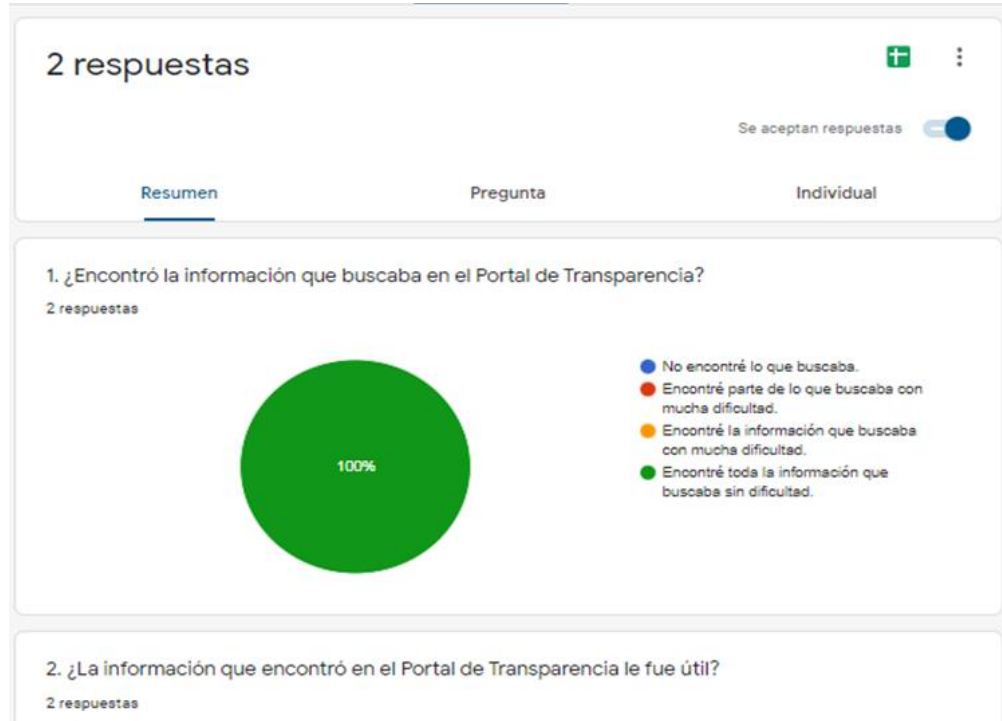

Programa Presidencial de Empleo Con Chamba Vivís Mejor

MES DE MARZO

Resultados de Encuesta de Participación del 01 al 31 de marzo de 2021

En busca de la calidad en la información, déjenos su comentario y/o sugerencia.

1 respuesta

Excelente portal de información

¡El Programa Presidencial agradece tu participación!