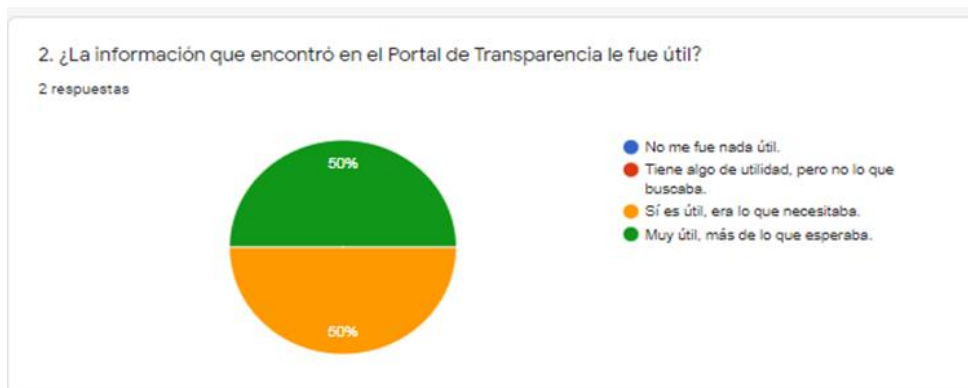

Programa Presidencial de Empleo Con Chamba Vivís Mejor

MES DE MARZO

Resultados de Encuesta de Participación del 01 al 31 de marzo de 2021

En busca de la calidad en la información, déjenos su comentario y/o sugerencia.