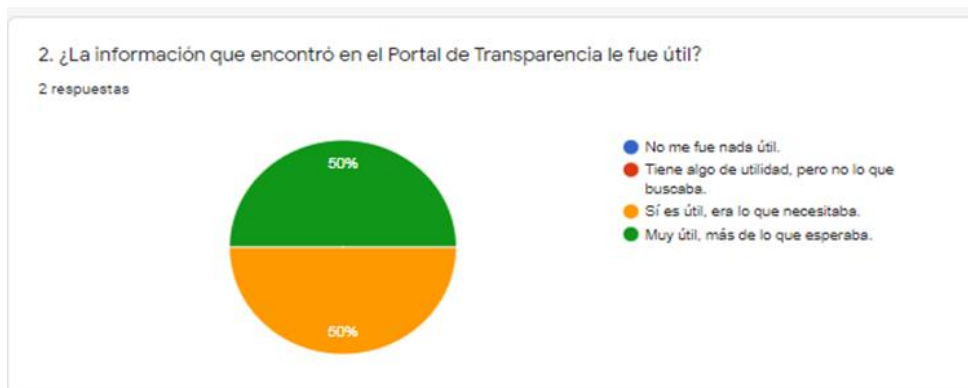

Programa Presidencial de Empleo Con Chamba Vivís Mejor

MES DE FEBRERO

Resultados de Encuesta de Participación del 01 al 28 de febrero de 2021

En busca de la calidad en la información, déjenos su comentario y/o sugerencia.