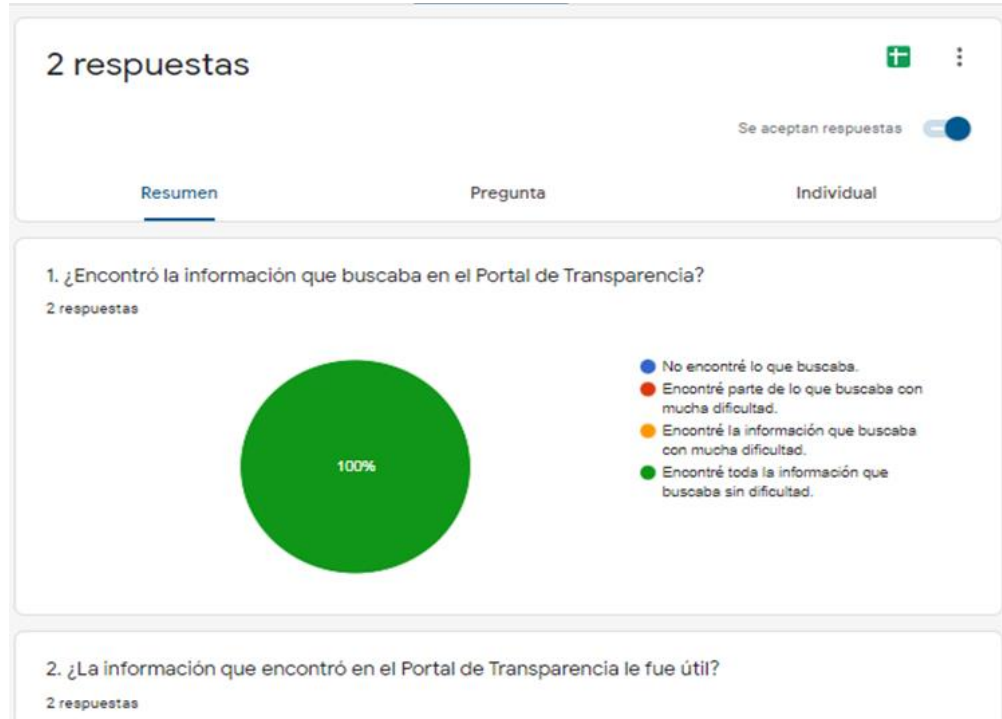

Programa Presidencial de Empleo Con Chamba Vivís Mejor

MES DE FEBRERO

Resultados de Encuesta de Participación del 01 al 28 de febrero de 2021

En busca de la calidad en la información, déjenos su comentario y/o sugerencia.