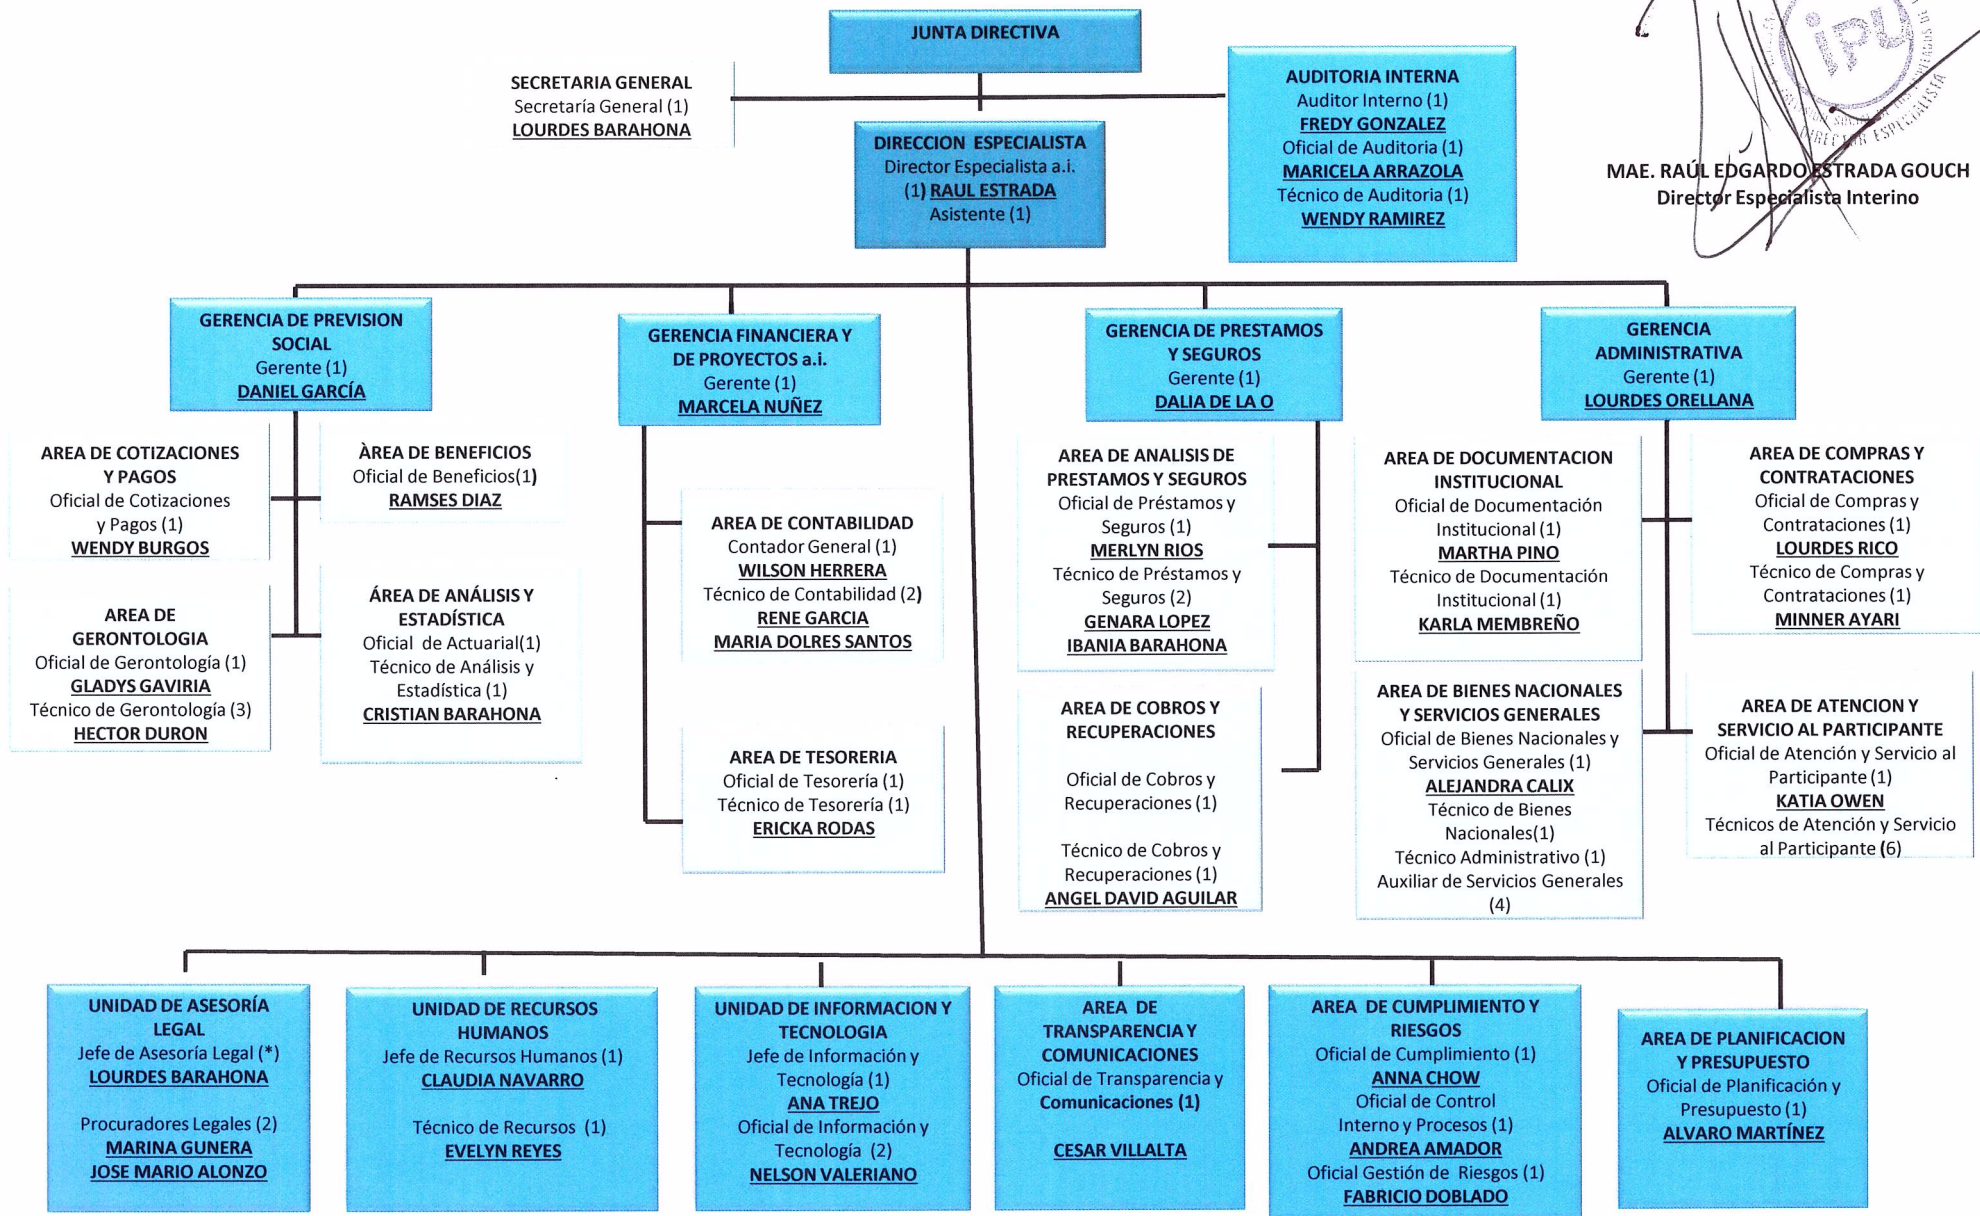

INSTITUTO DE PREVISION SOCIAL DE LOS EMPLEADOS DE LA UNAH (INPREUNAH)
ESTRUCTURA ORGANIZACIONAL
NOVIEMBRE 2021

MAE. RAÚL EDGARDO ESTRADA GOUCH
 Director Especialista Interino