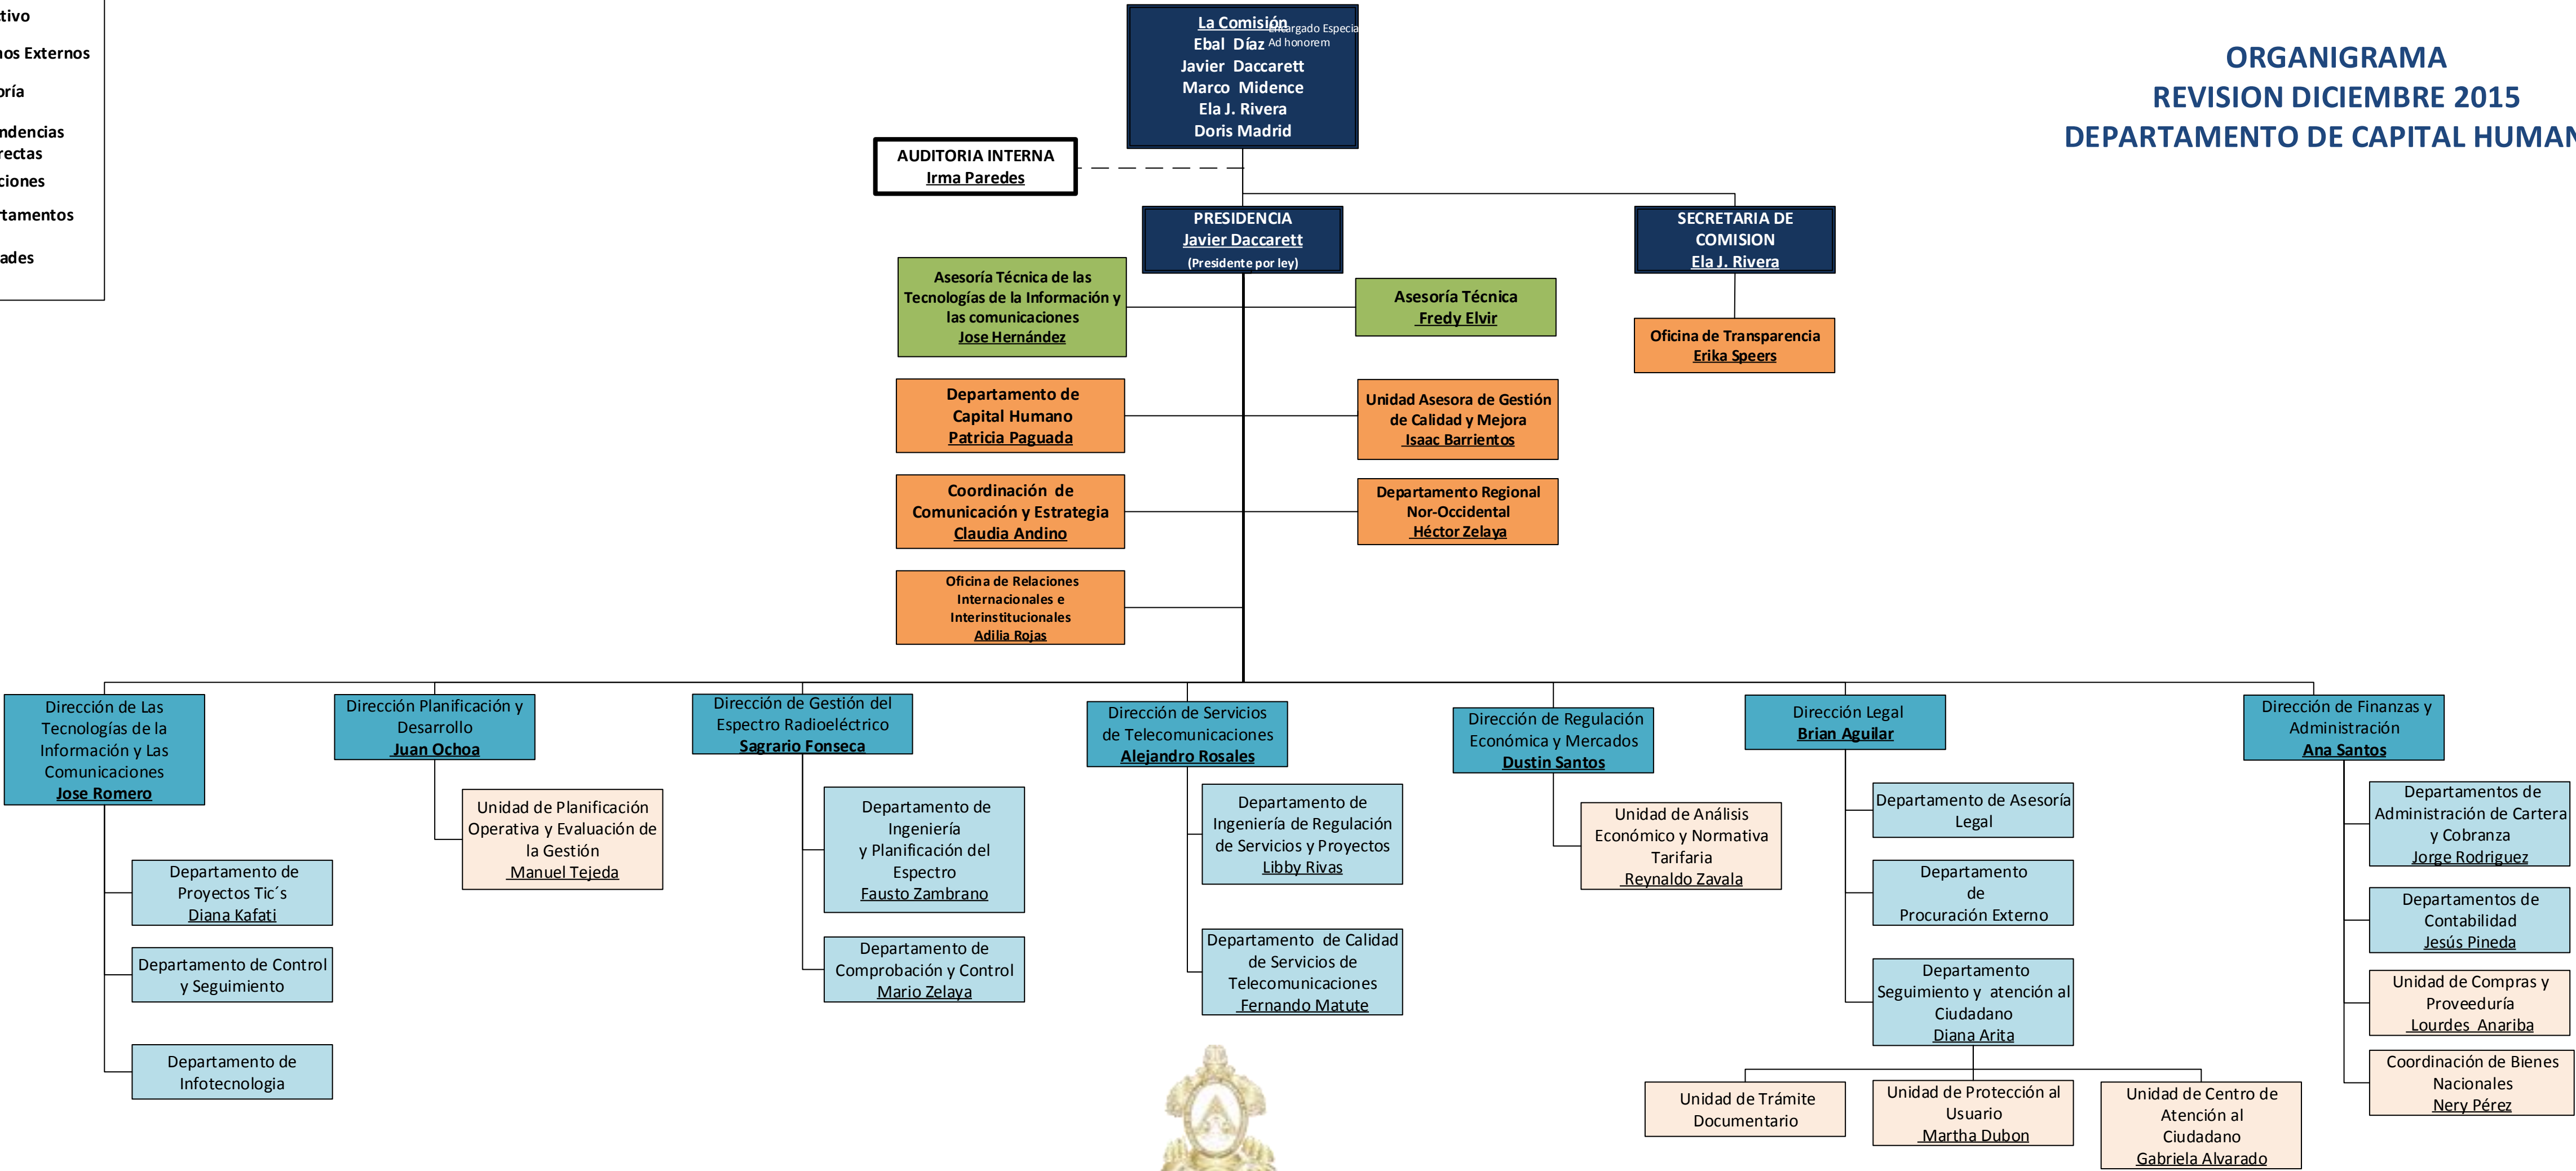

COMISIÓN NACIONAL DE TELECOMUNICACIONES

ORGANIGRAMA REVISION DICIEMBRE 2015 DEPARTAMENTO DE CAPITAL HUMANO

Directivo
 Organos Externos
 Asesoría
 Dependencias Directas
 Direcciones
 Departamentos
 Unidades

Lic. Patricia Paguada
Jefe de Departamento de Capital Humano

GOBIERNO DE LA
REPÚBLICA DE HONDURAS
COMISIÓN NACIONAL DE
TELECOMUNICACIONES
CONATEL