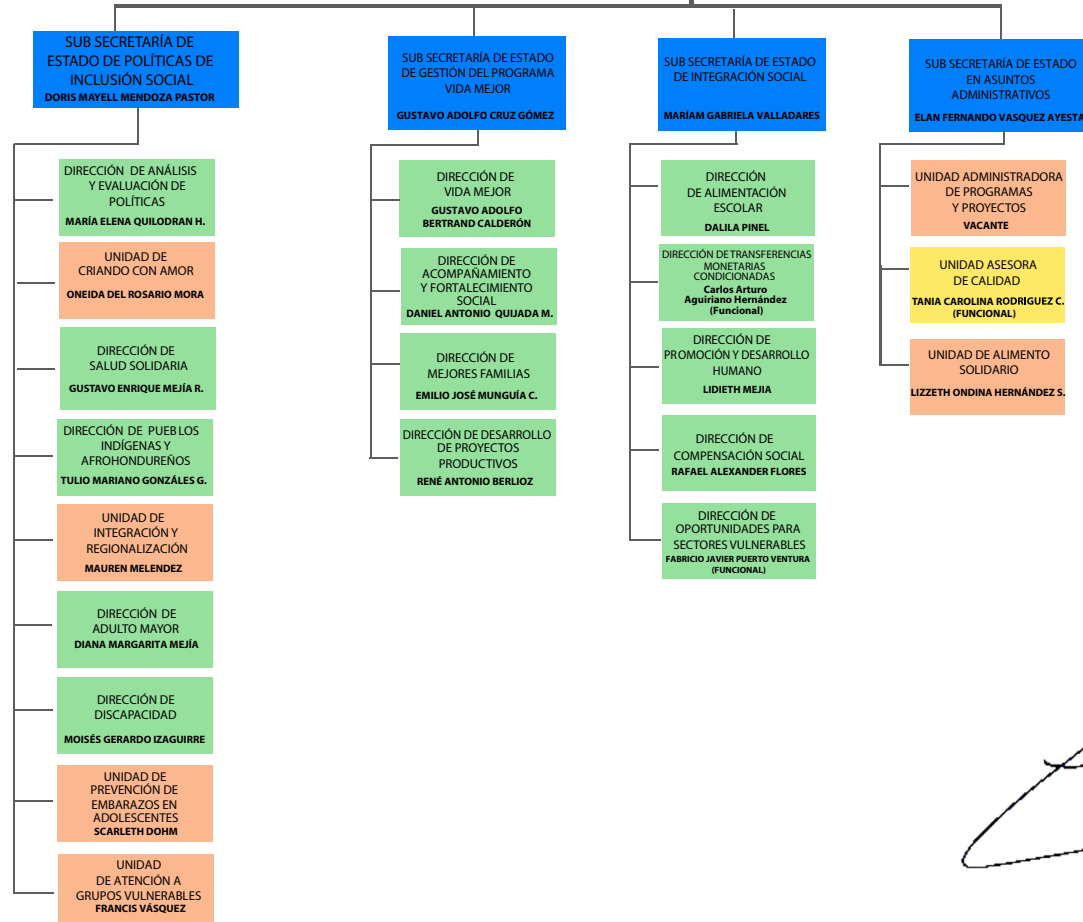

GOBIERNO DE LA
REPÚBLICA DE HONDURAS

SECRETARÍA DE DESARROLLO
E INCLUSIÓN SOCIAL

SIMBOLOGÍA

- NIVEL SUPERIOR
- NIVEL SUPERIOR II
- UNIDADES ADMINISTRATIVAS
- NIVEL INTERMEDIO
- OFICINAS TRANSVERSALES
- DIRECCIONES ADMINISTRATIVAS
- SUB GERENCIAS ADMINISTRATIVAS

MAYO 2021