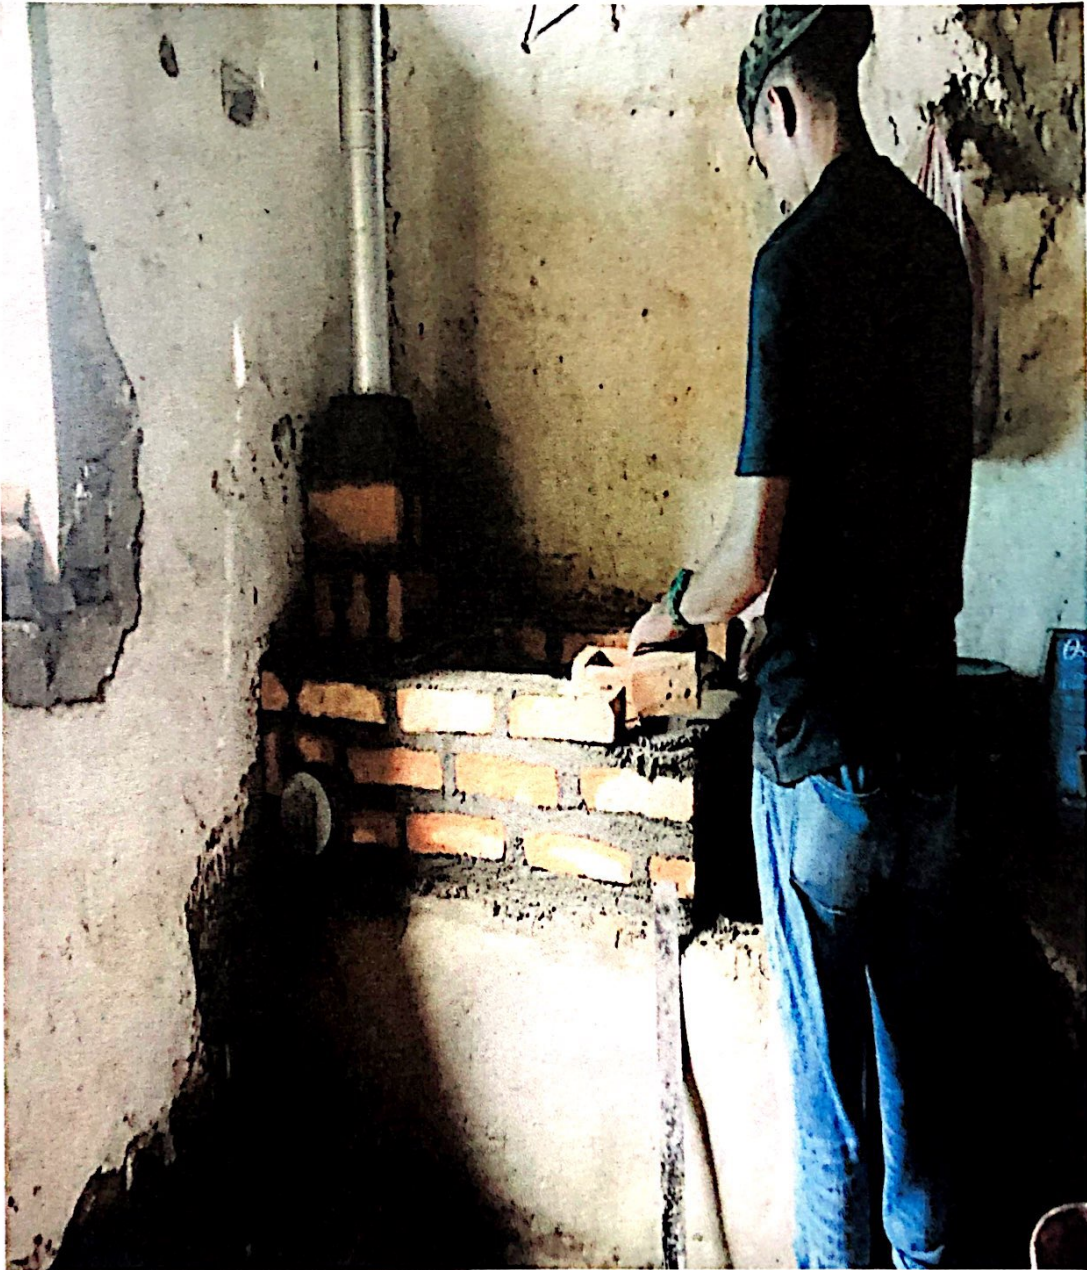

Municipalidad de San Antonio

Departamento De Copán

Honduras, C.A.

Email: munisanantonio0415@hotmail.com