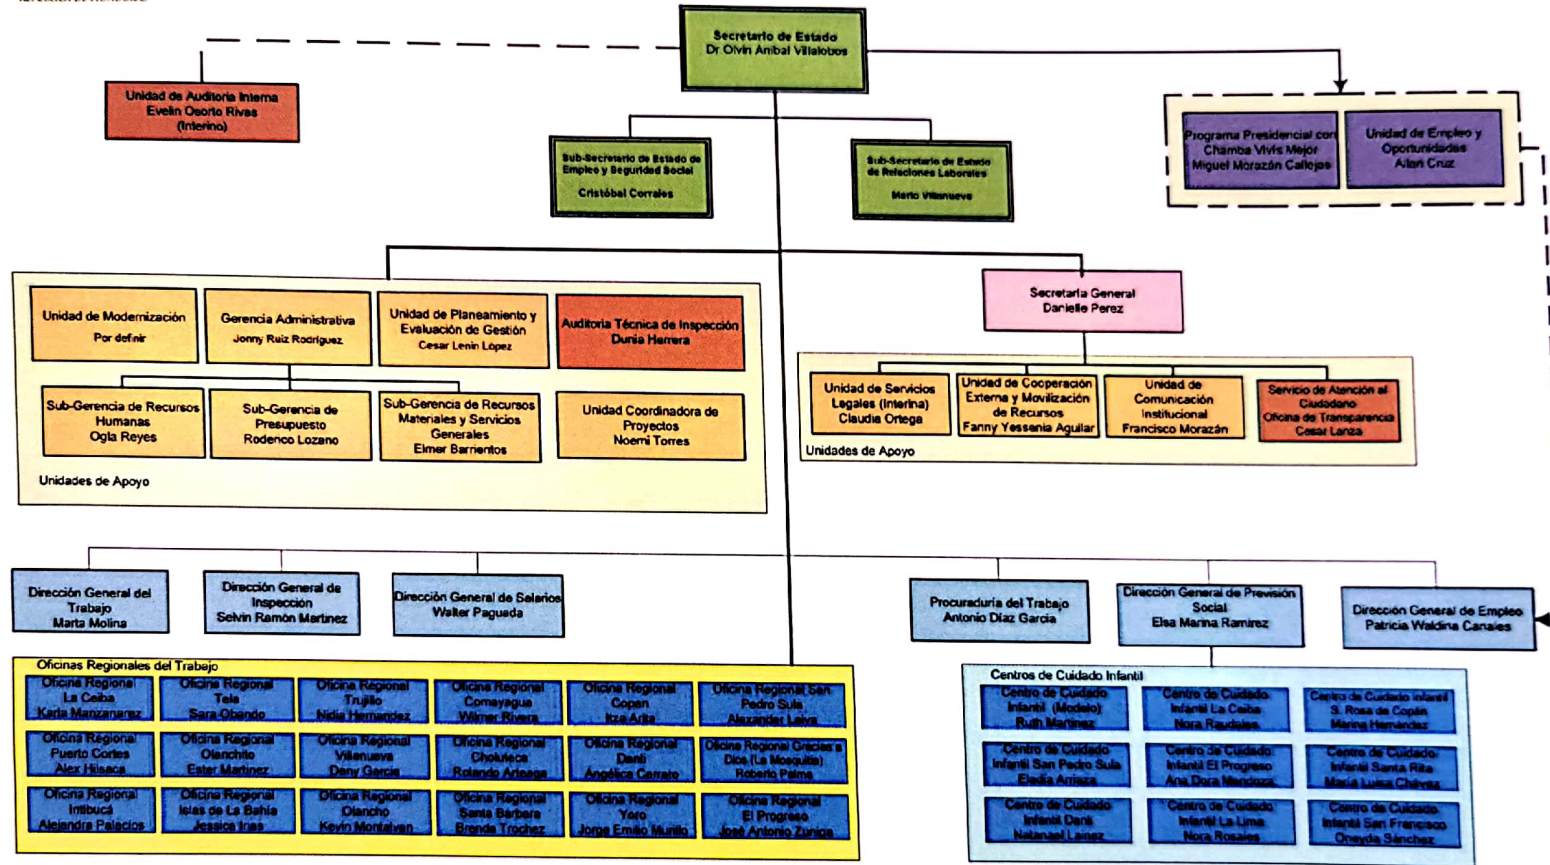

SECRETARÍA DE TRABAJO Y SEGURIDAD SOCIAL

Estructura Organizativa

Aprobado por:
Olvin Villalobos - Secretario de Estado
Elaborado por Unidad de modernización