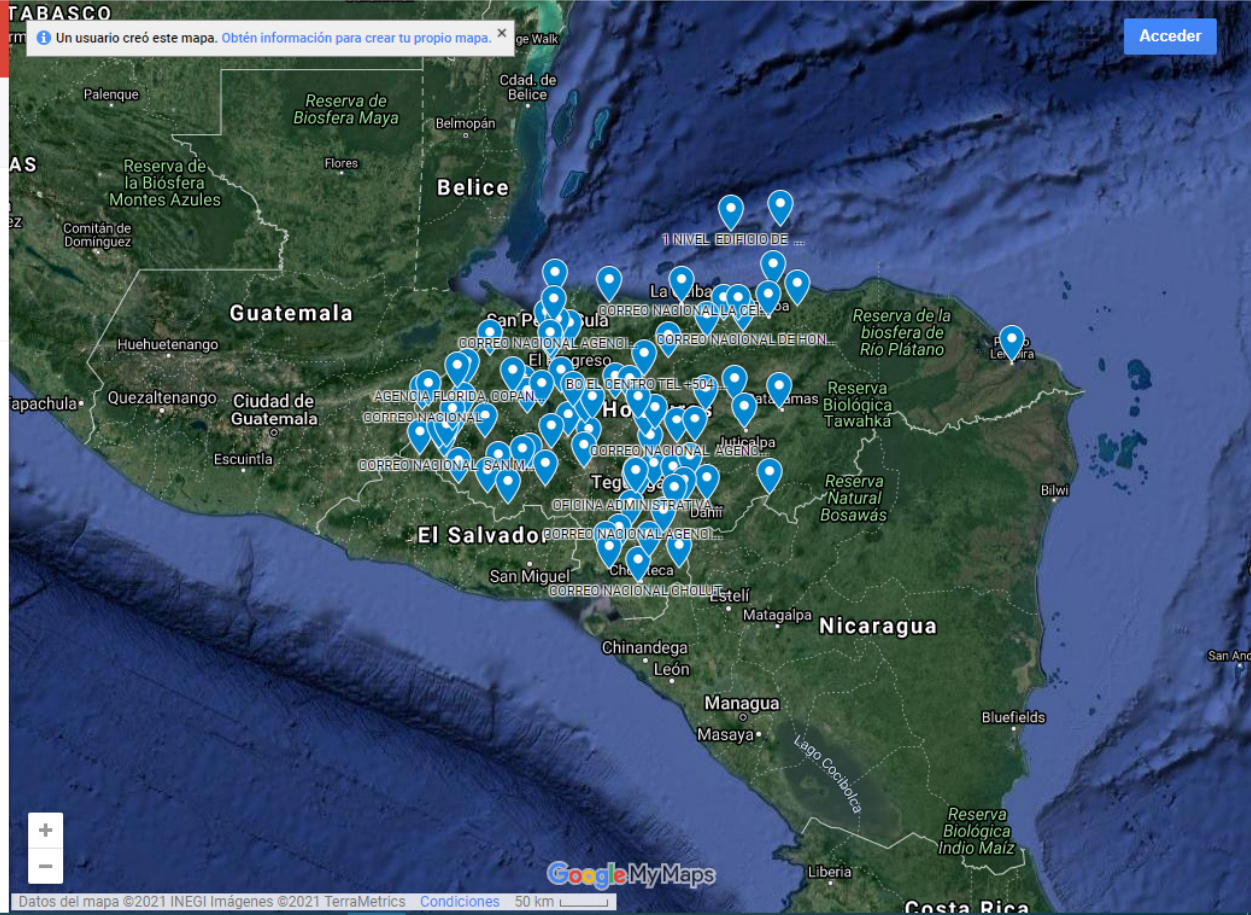

UBICACIONES CORREO... 🔍

402,616 vistas ☆

COMPARTIR

☒ AGENCIAS

- ☐ CORREO NACIONAL DE HONDURAS
- ☐ CORREO NACIONAL DE HONDURAS