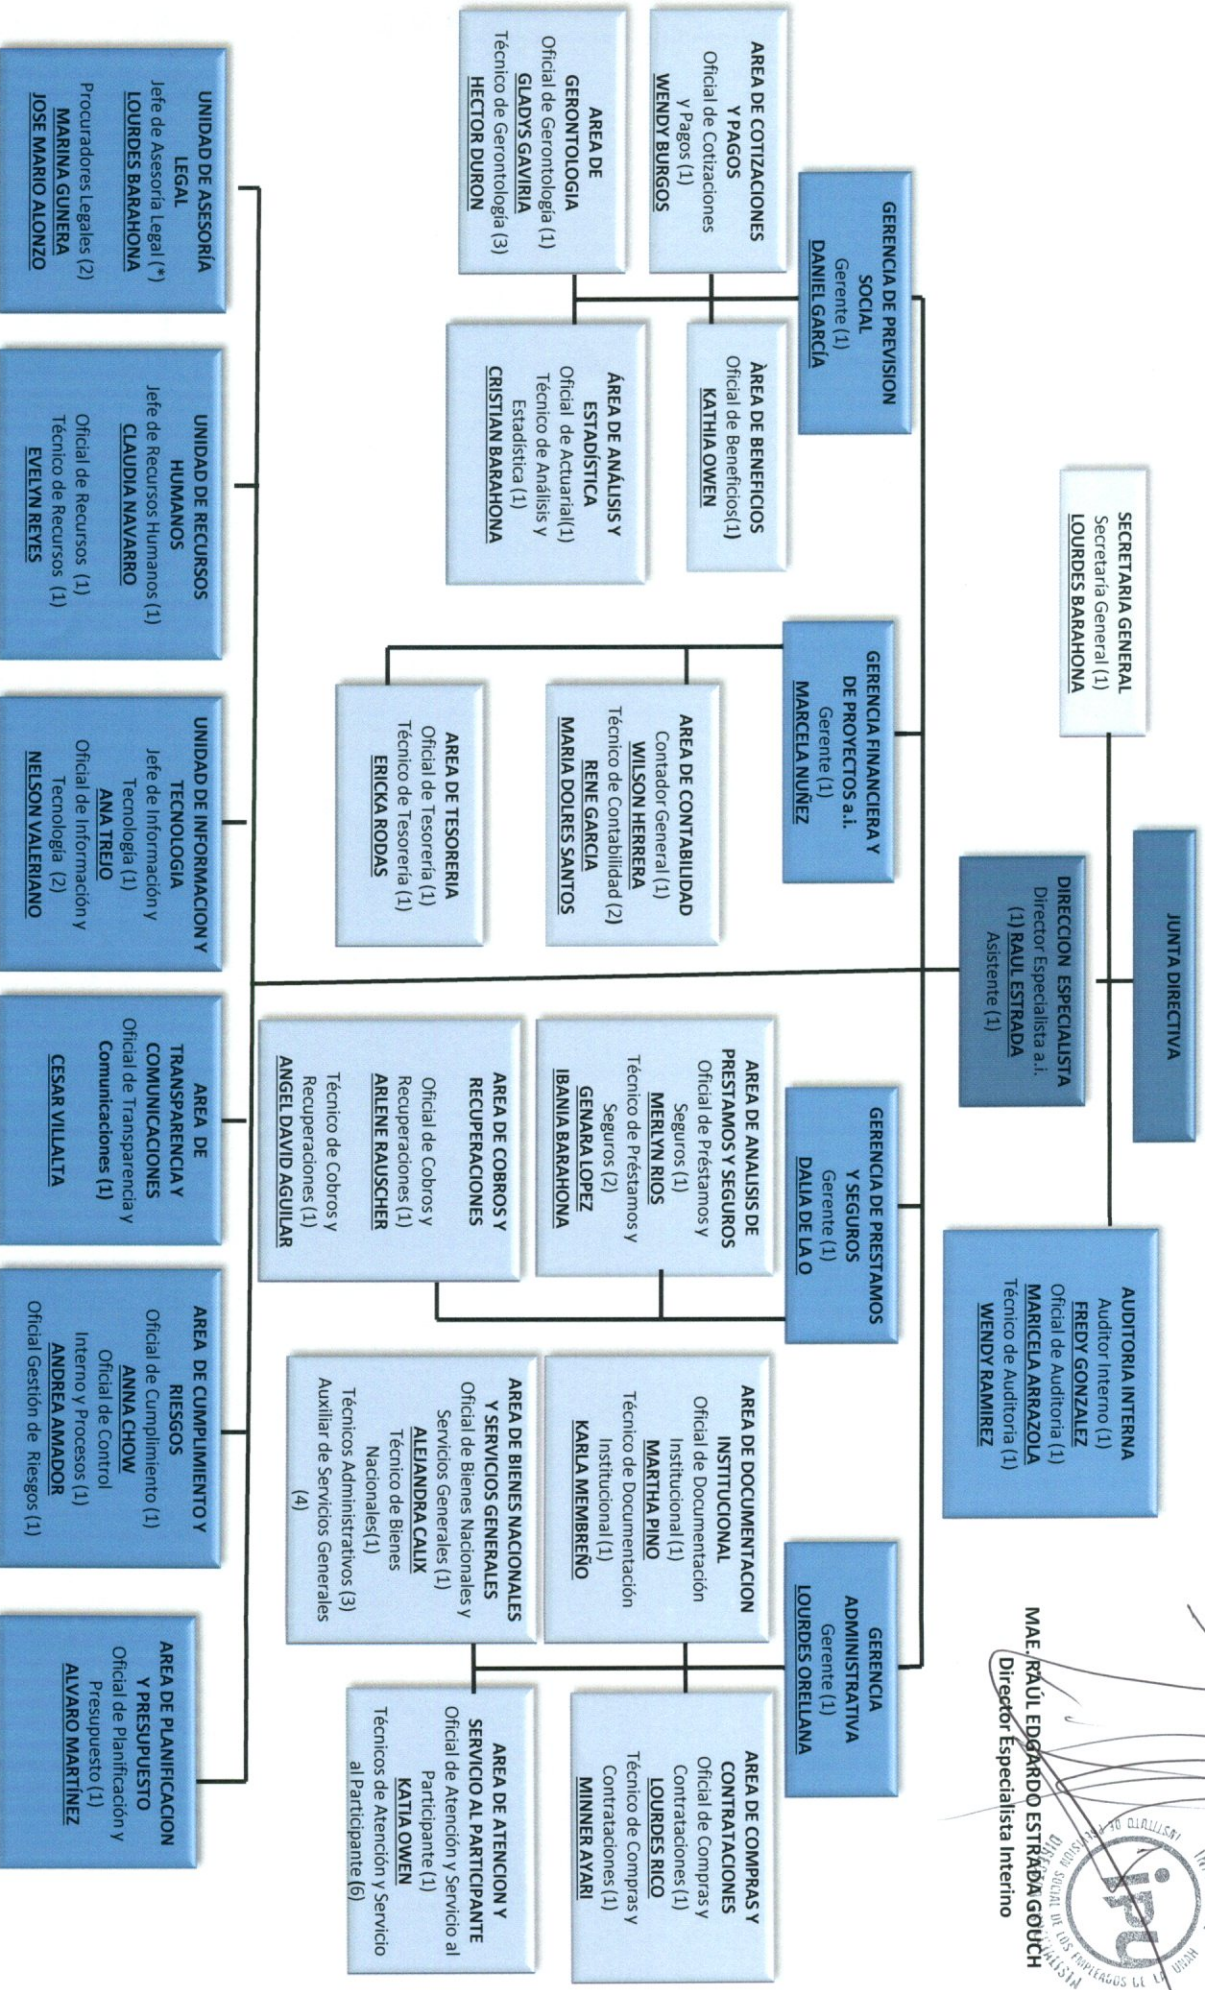

INSTITUTO DE PREVISION SOCIAL DE LOS EMPLEADOS DE LA UNAH (INPREUNAH)
ESTRUCTURA ORGANIZACIONAL
ABRIL 2021

MAE RAUL EDUARDO ESTRADA GOVICH
 Director Especialista Interno