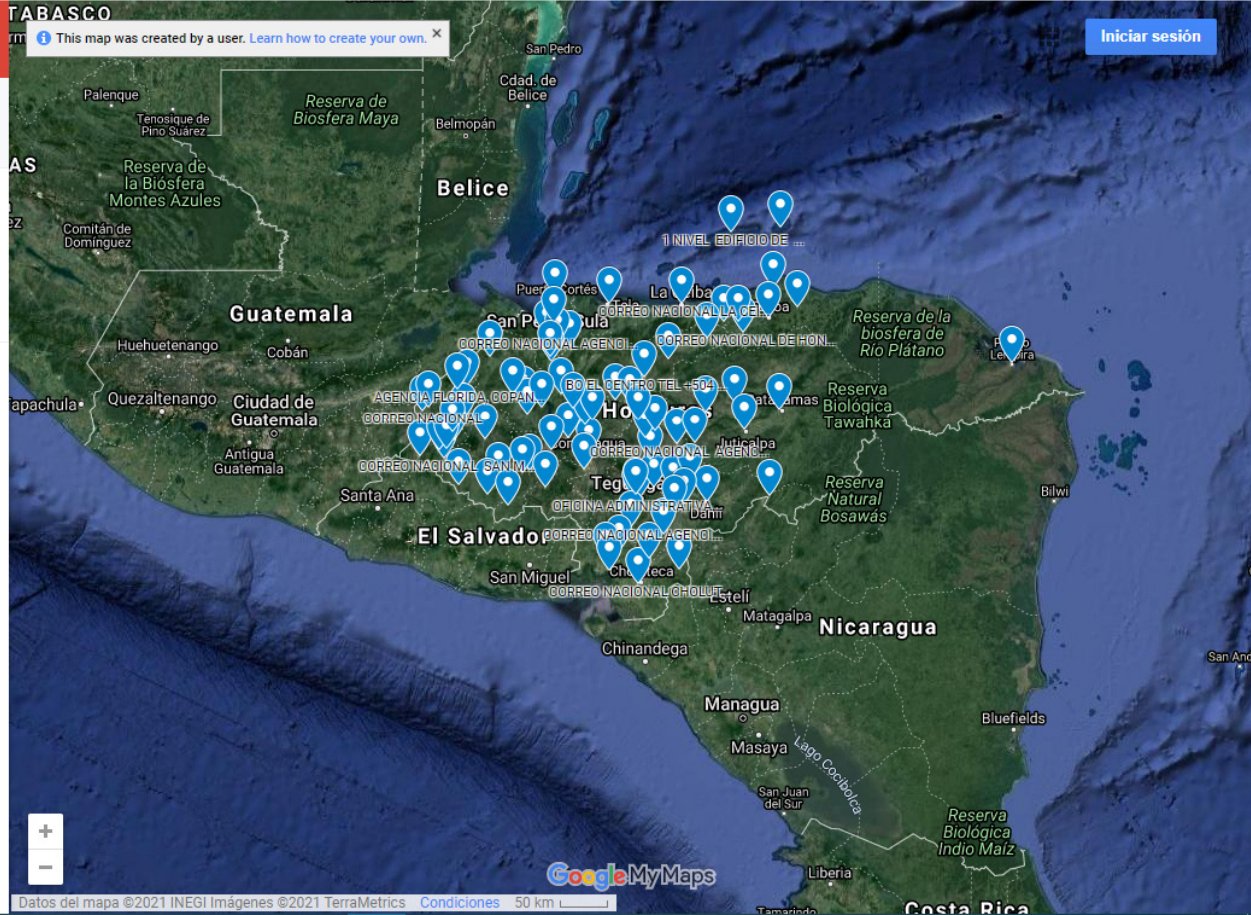

UBICACIONES CORREO... 🔍

389,145 vistas ☆

COMPARTIR

☒ AGENCIAS

- ☐ CORREO NACIONAL DE HONDURAS
- ☐ CORREO NACIONAL DE HONDURAS