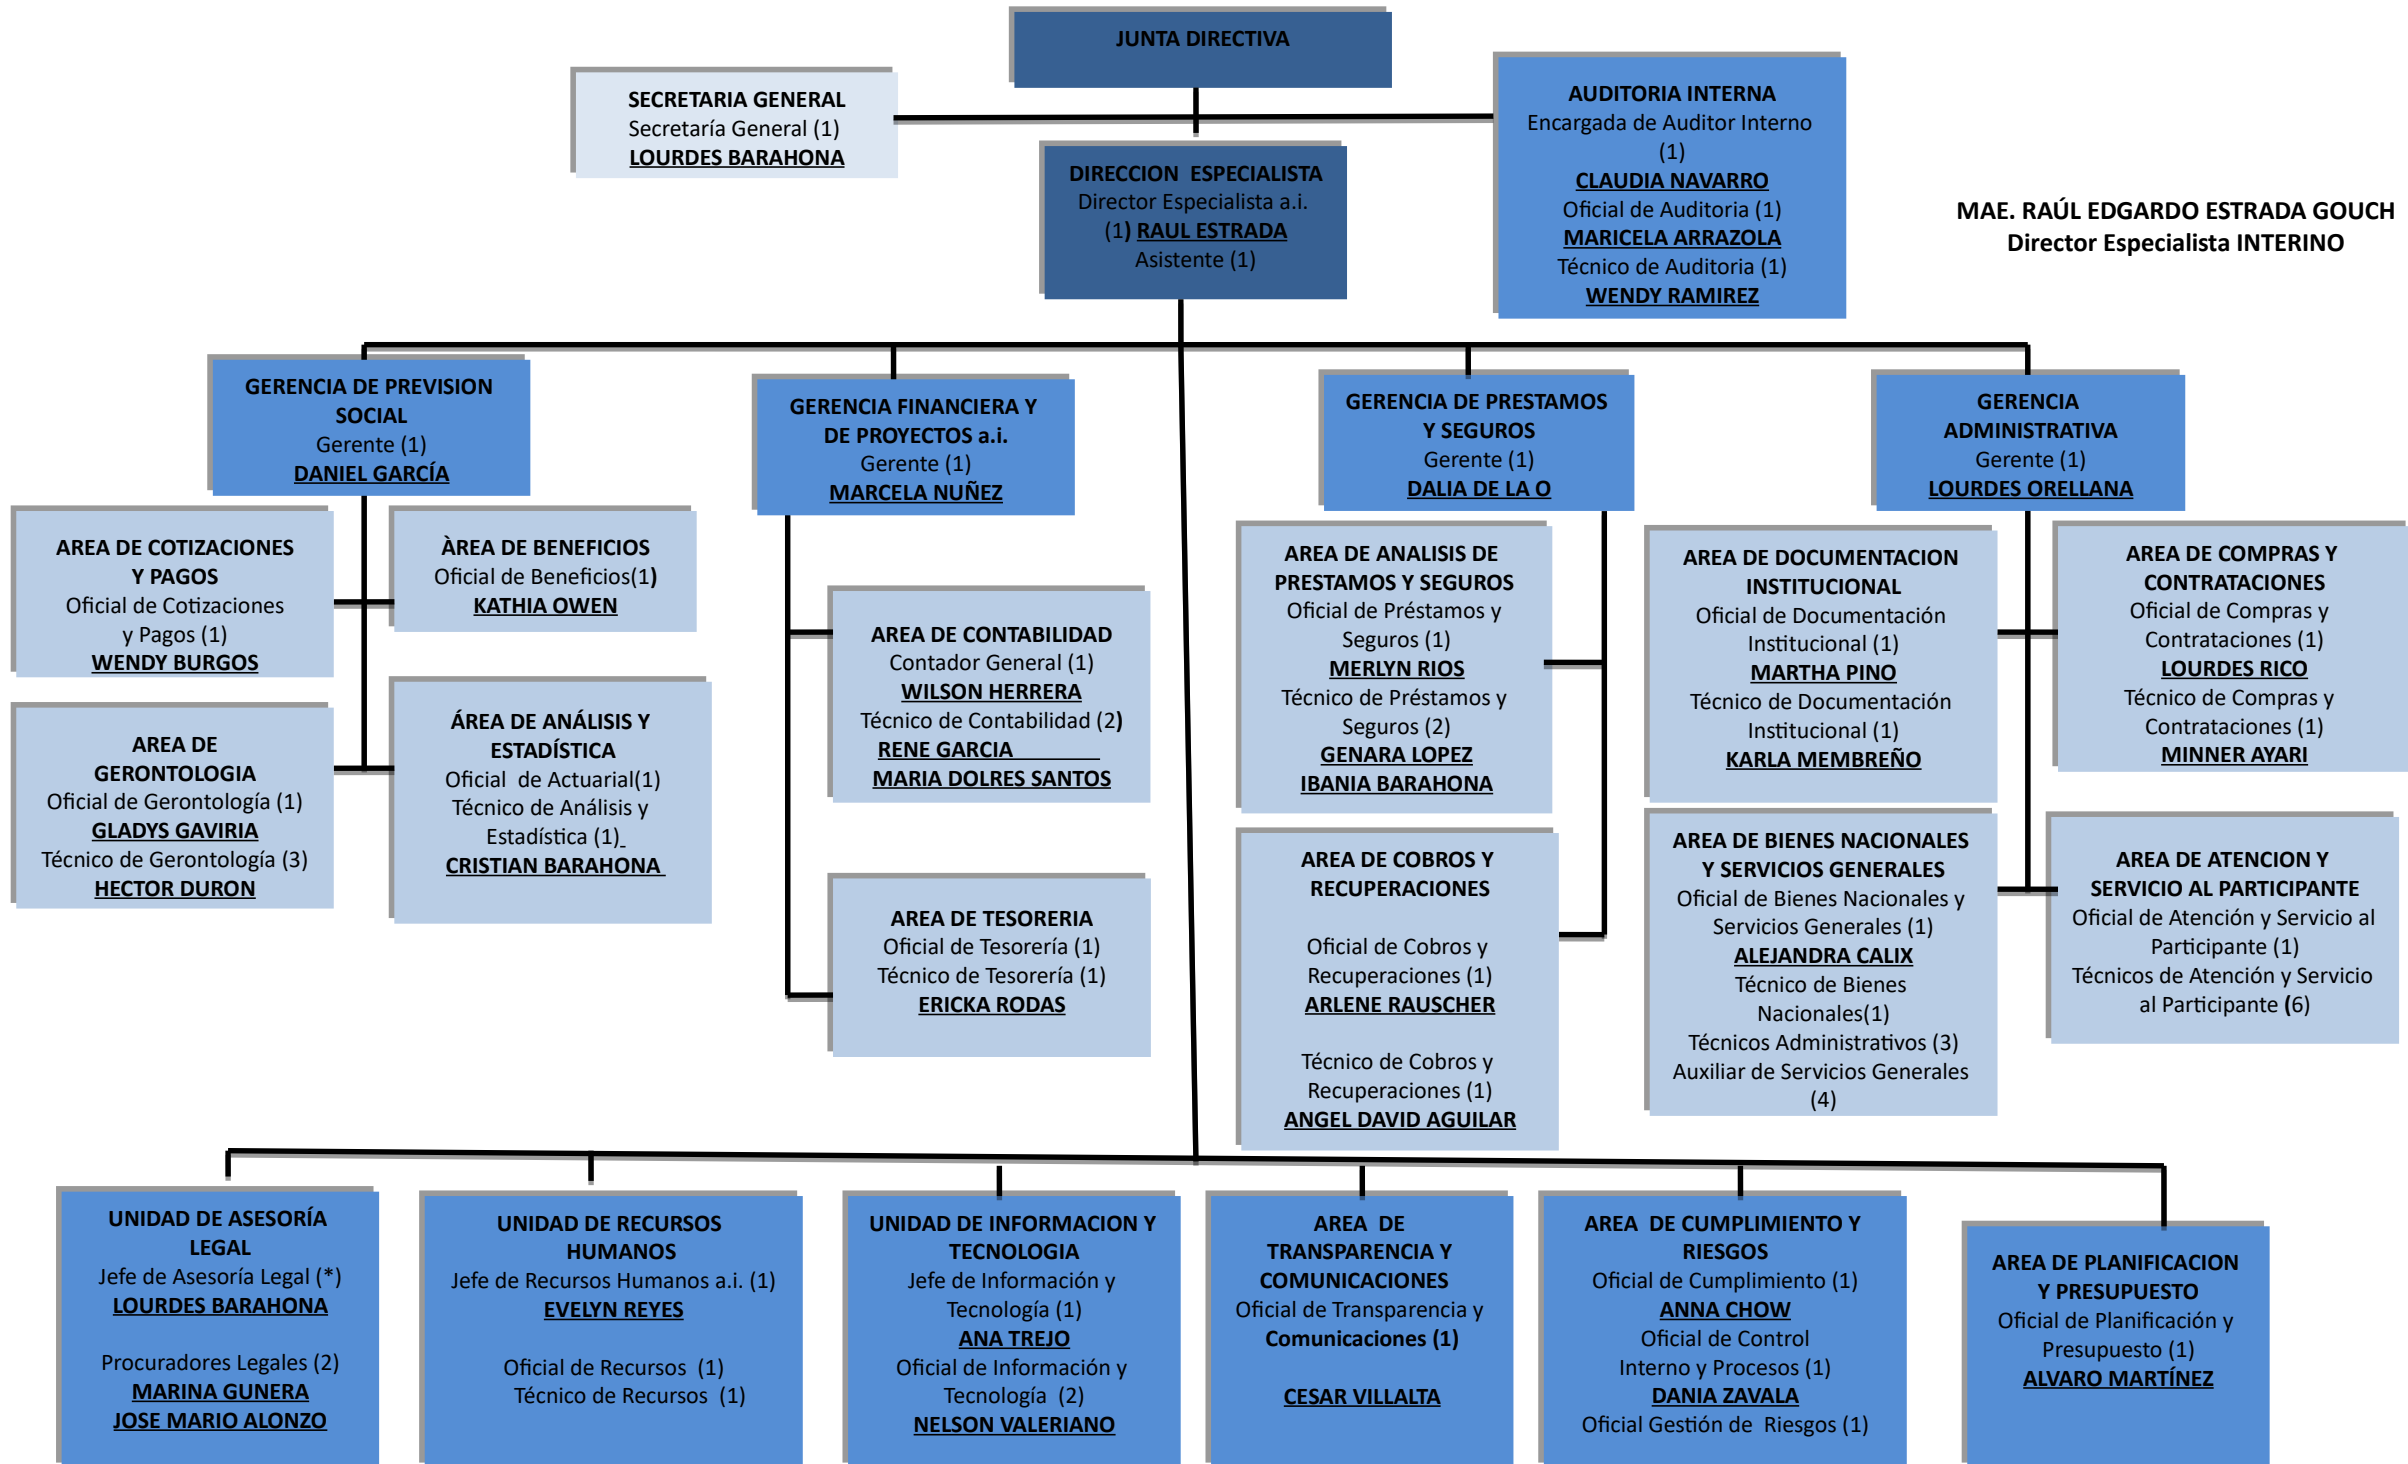

INSTITUTO DE PREVISION SOCIAL DE LOS EMPLEADOS DE LA UNAH (INPREUNAH)
ESTRUCTURA ORGANIZACIONAL
MARZO 2021

MAE. RAÚL EDGARDO ESTRADA GOUCH
Director Especialista INTERINO