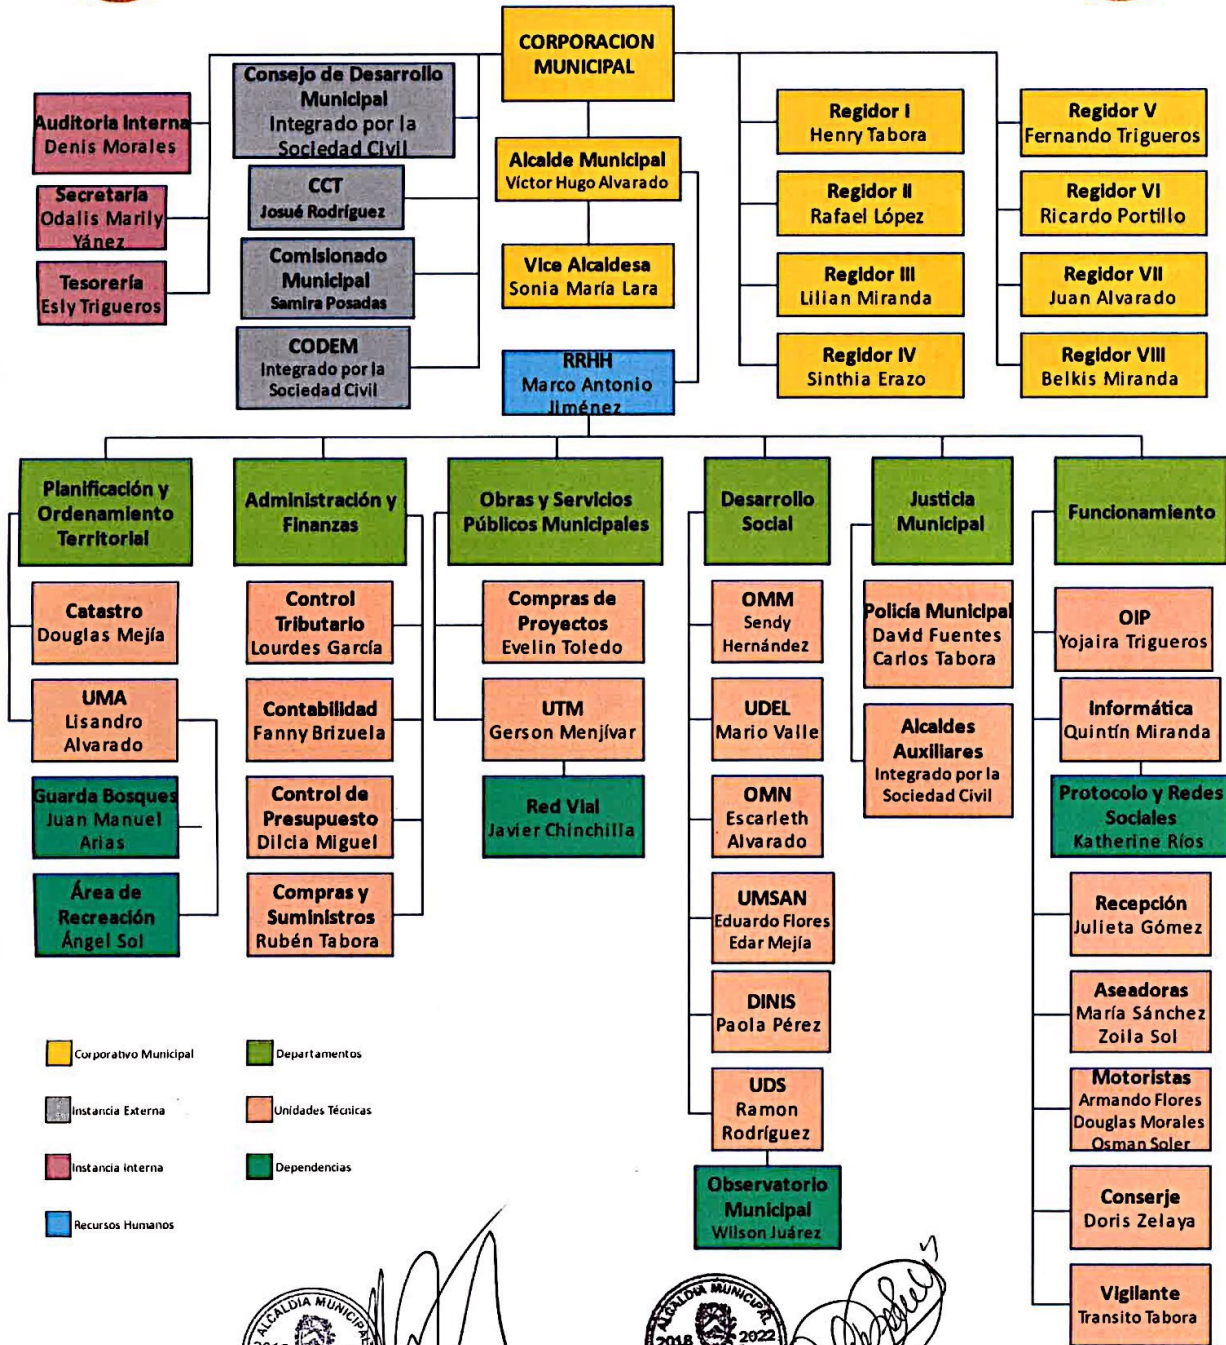

ESTRUCTURA ORGANIZACIONAL MUNICIPALIDAD DE LA UNION, COPAN.

- Corporativo Municipal
- Departamentos
- Instancia Externa
- Unidades Técnicas
- Instancia Interna
- Dependencias
- Recursos Humanos

Alcalde Municipal
Victor Hugo Alvarado López

Secretaría Municipal
Odalis Marily Yáñez