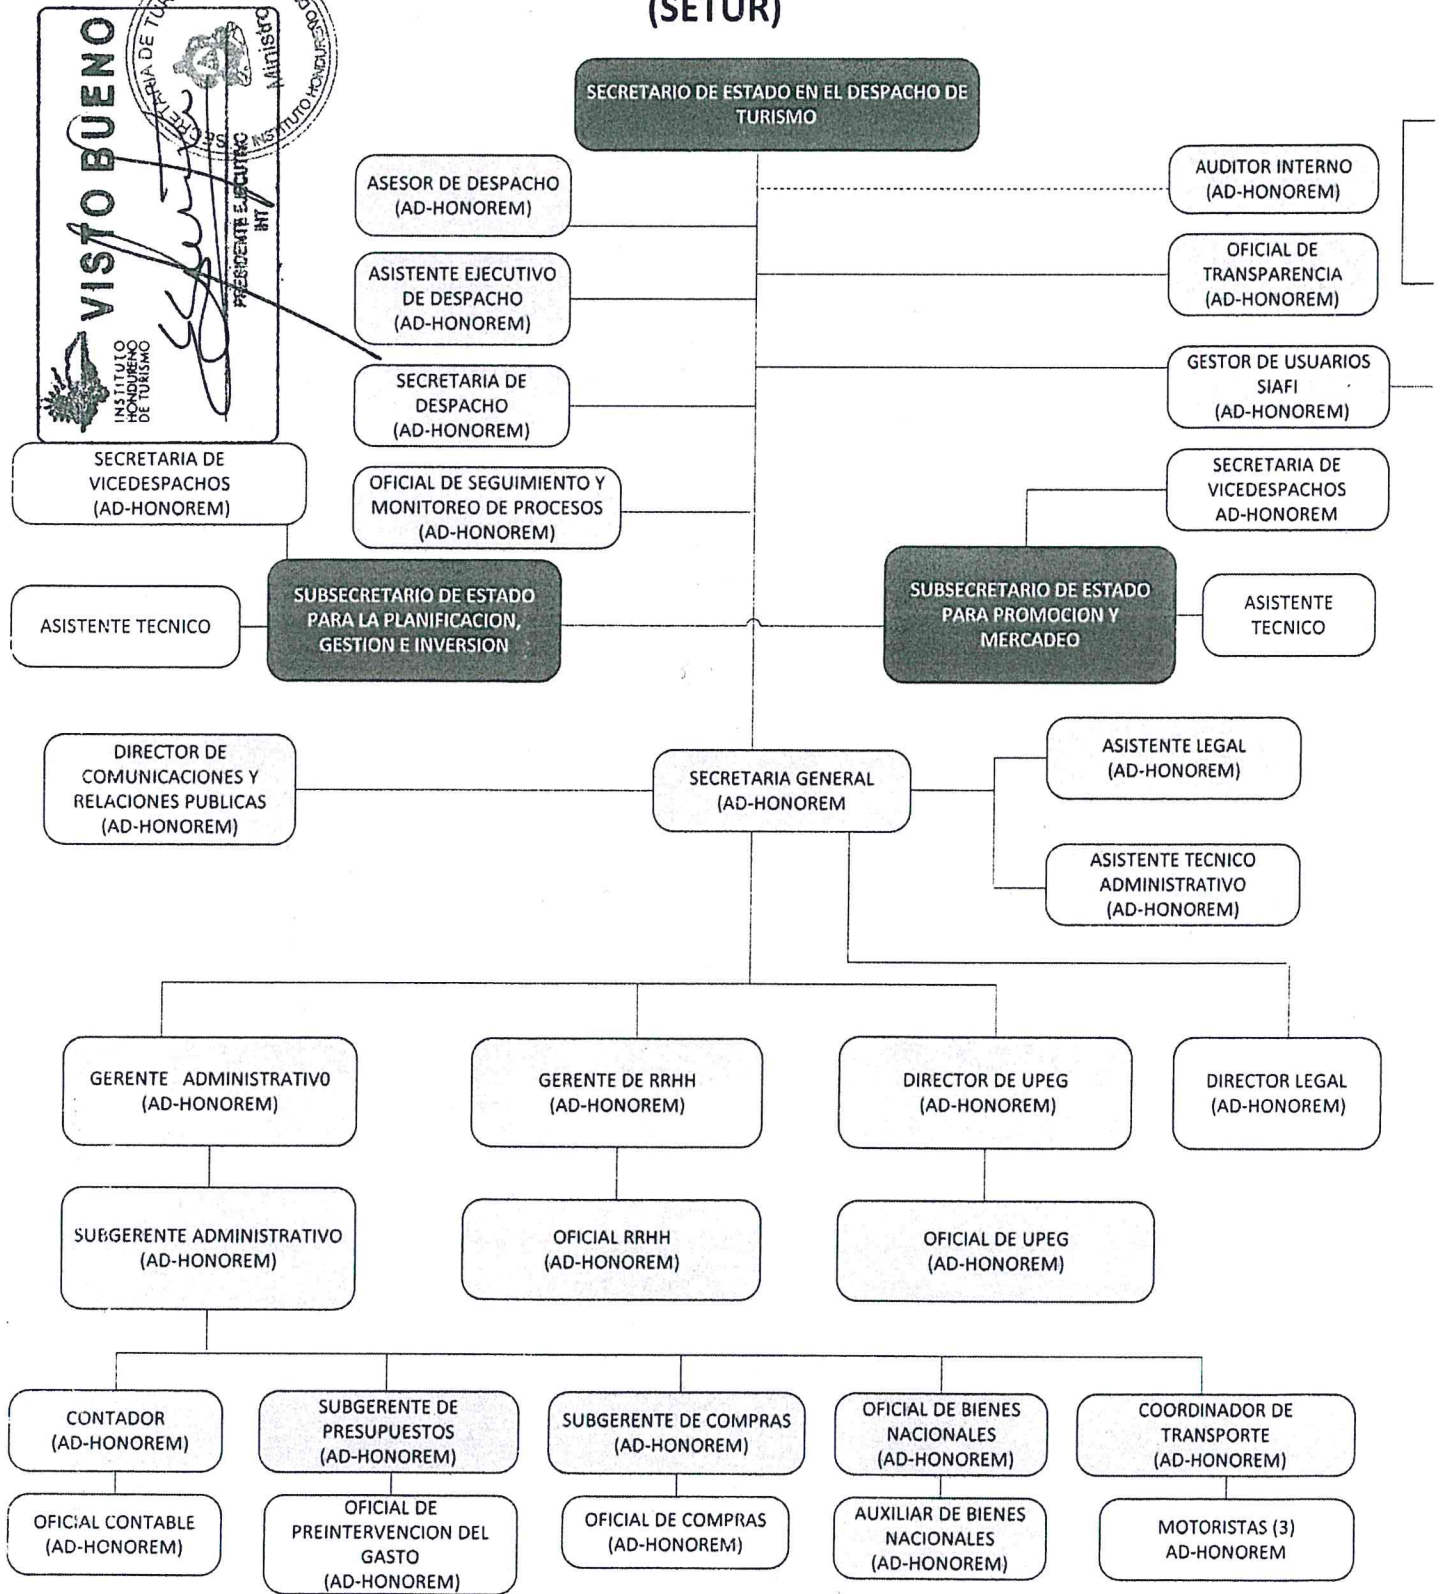

ORGANIGRAMA DE LA SECRETARIA EN EL DESPACHO DE TURISMO (SETUR)

PLAZAS AD-HONOREM: Plazas necesarias para el funcionamiento de la SETUR, cargos que son ocupados por personal del IHT AD-HONOREM.