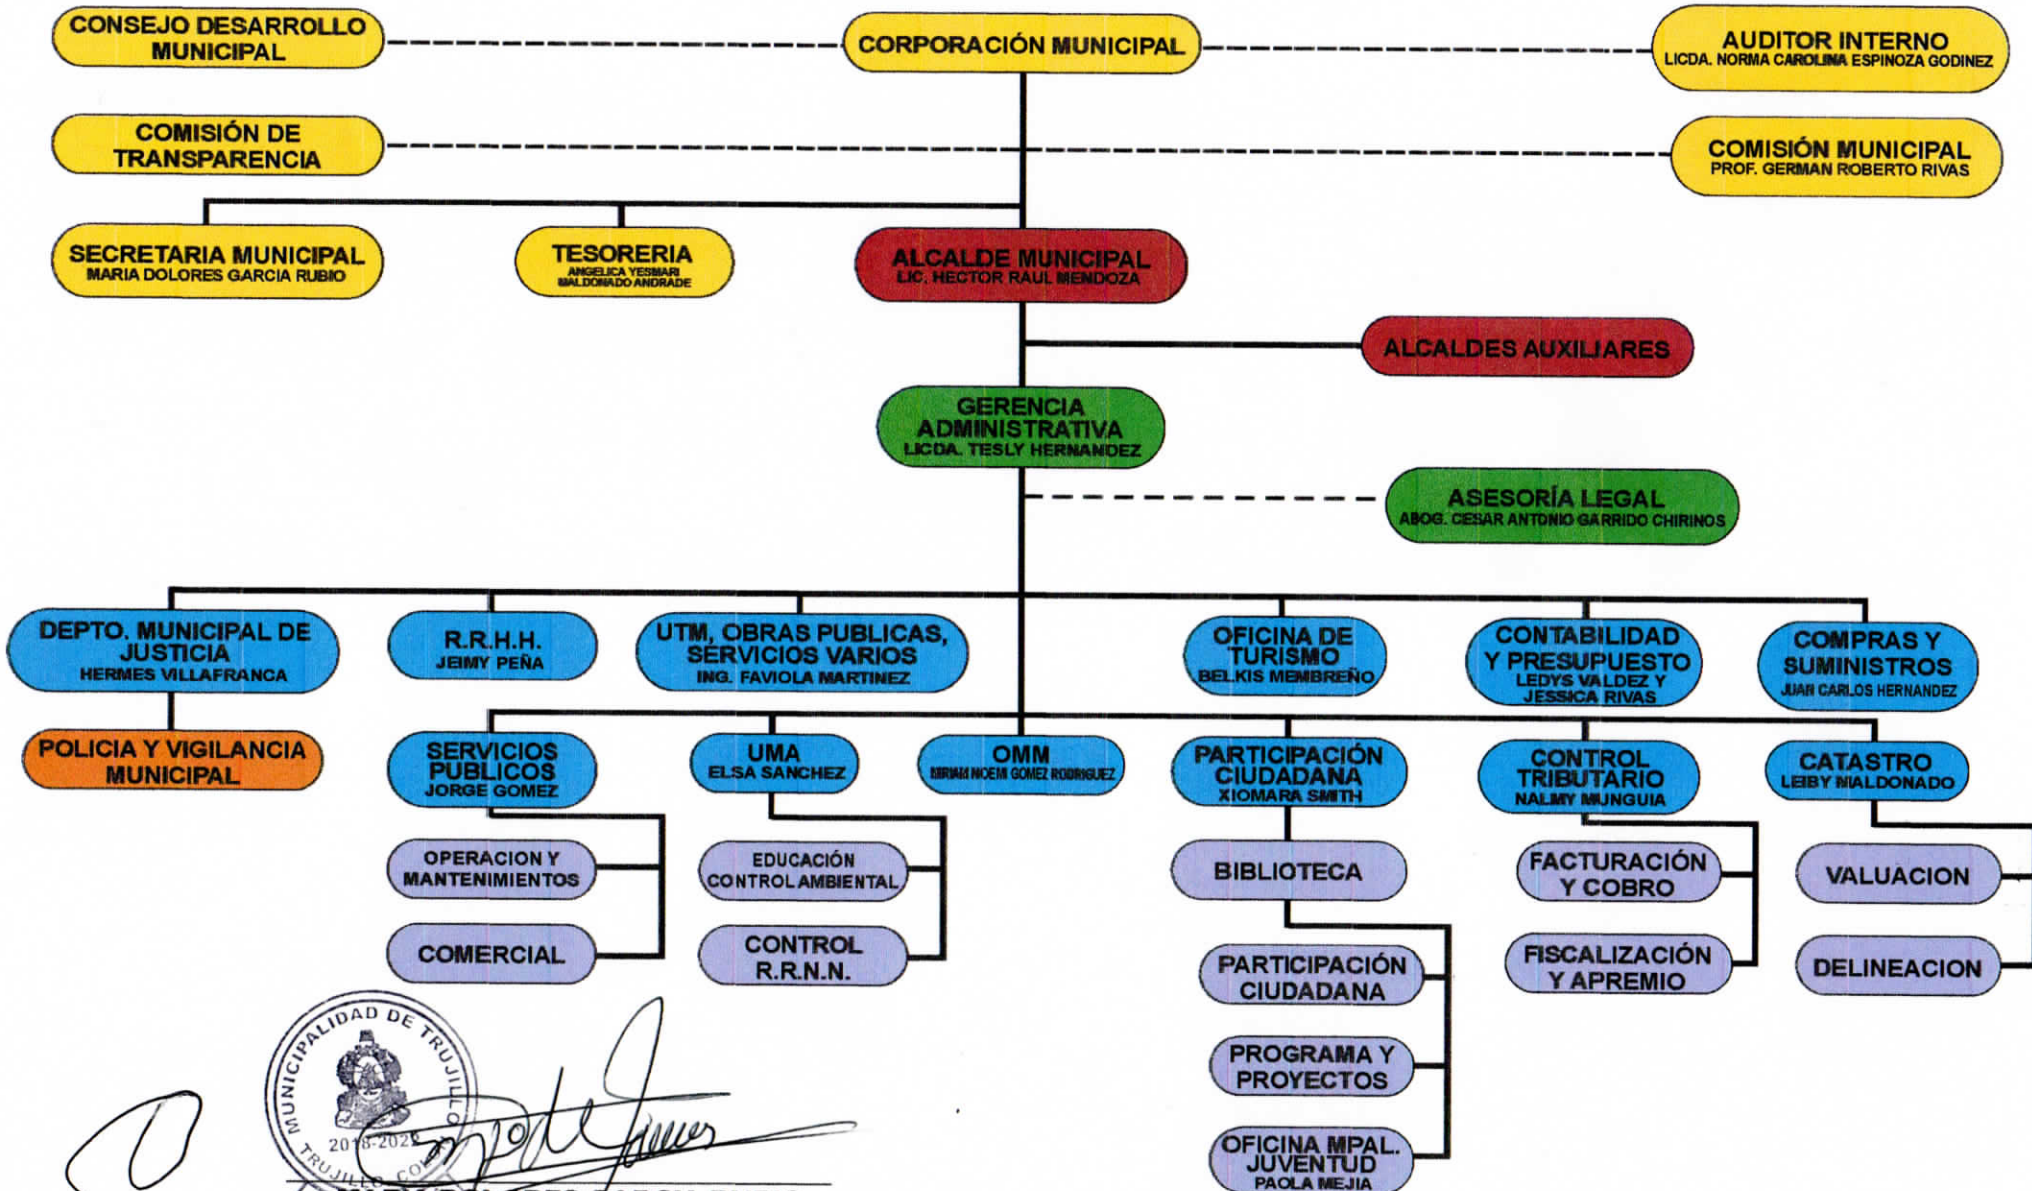

ORGANIGRAMA MUNICIPALIDAD TRUJILLO

MARIA DOLORES GARCIA RUBIO
SECRETARIA MUNICIPAL