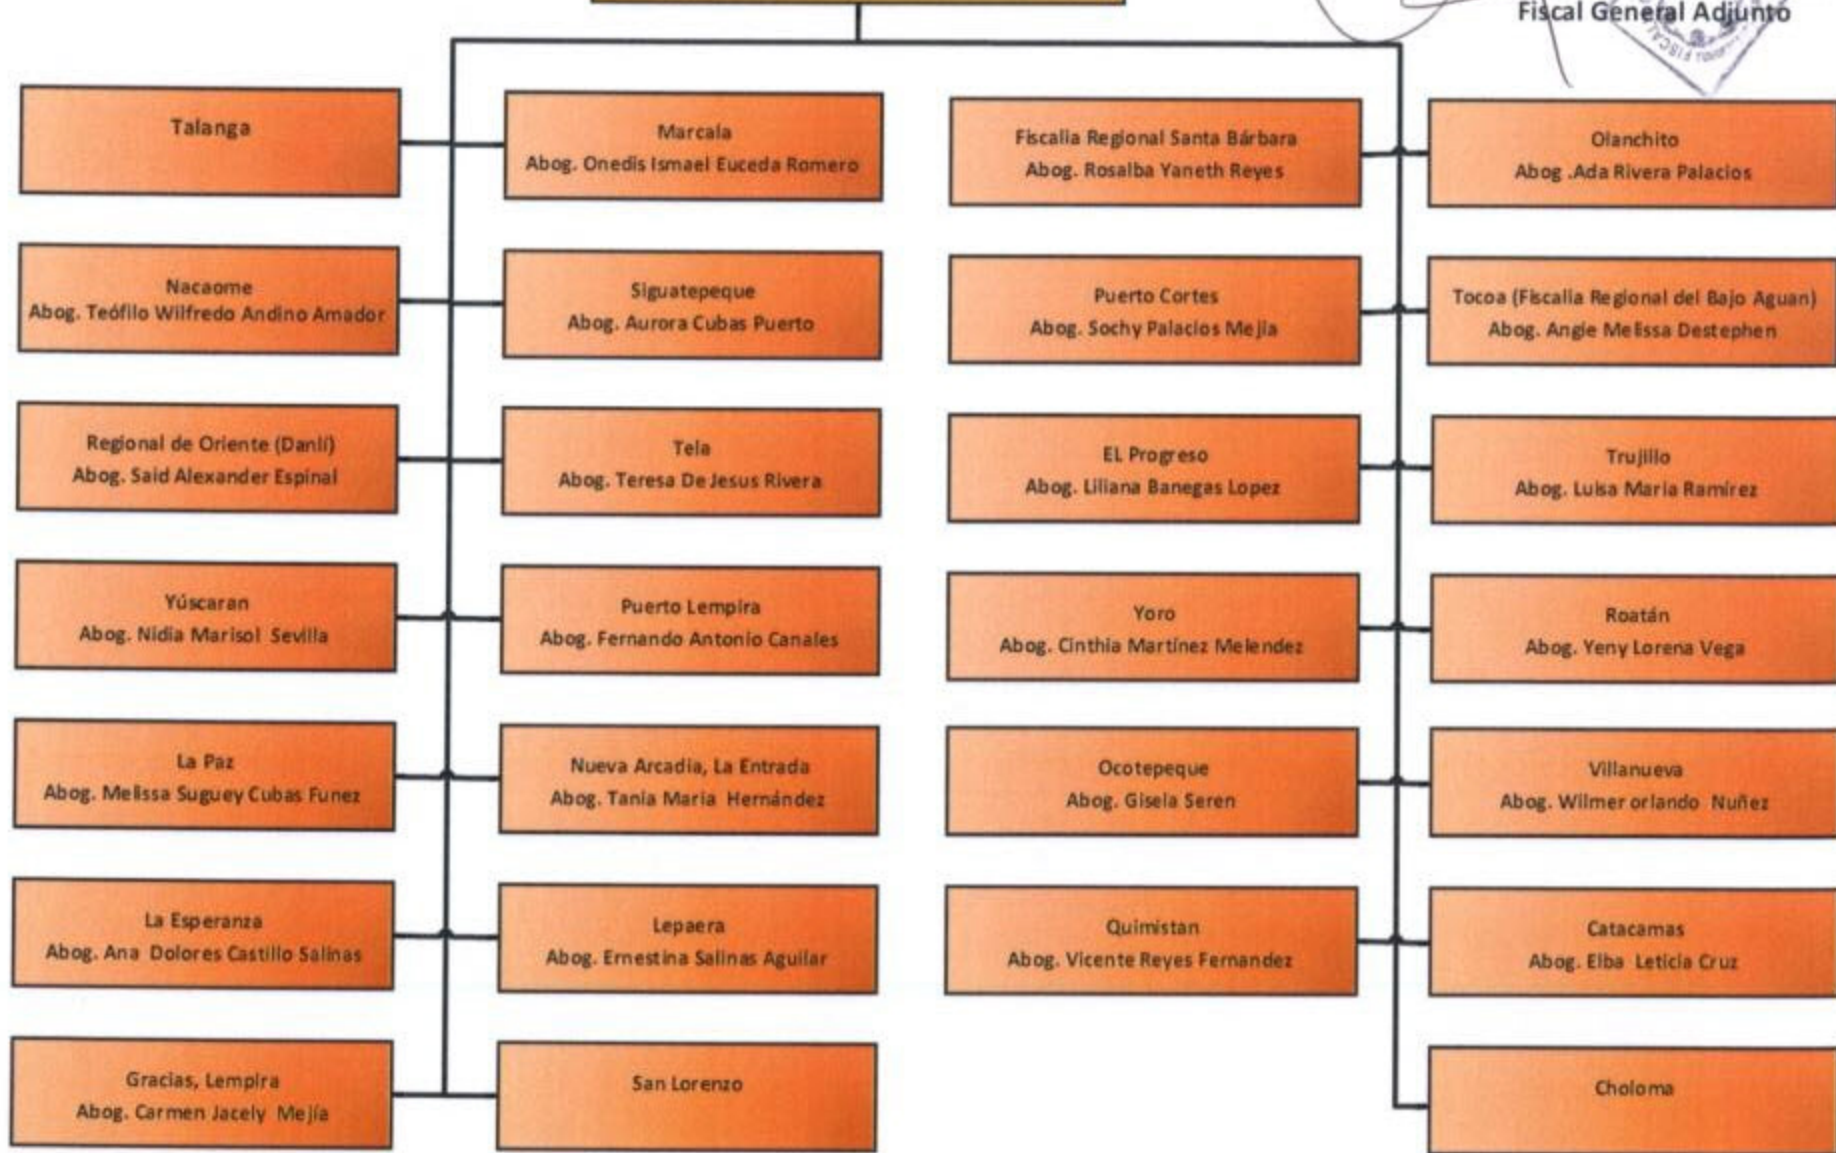

Abogado Daniel Arturo Sibrán  
Fiscal General Adjunto

## UNIDADES ESPECIALIZADAS

Dependientes de la Dirección General de Fiscalía

Abogado Daniel Arturo Sibrian  
Fiscal General Adjunto

# FISCALÍAS LOCALES

Abogado Daniel Arturo Sibrian  
Fiscal General Adjunto