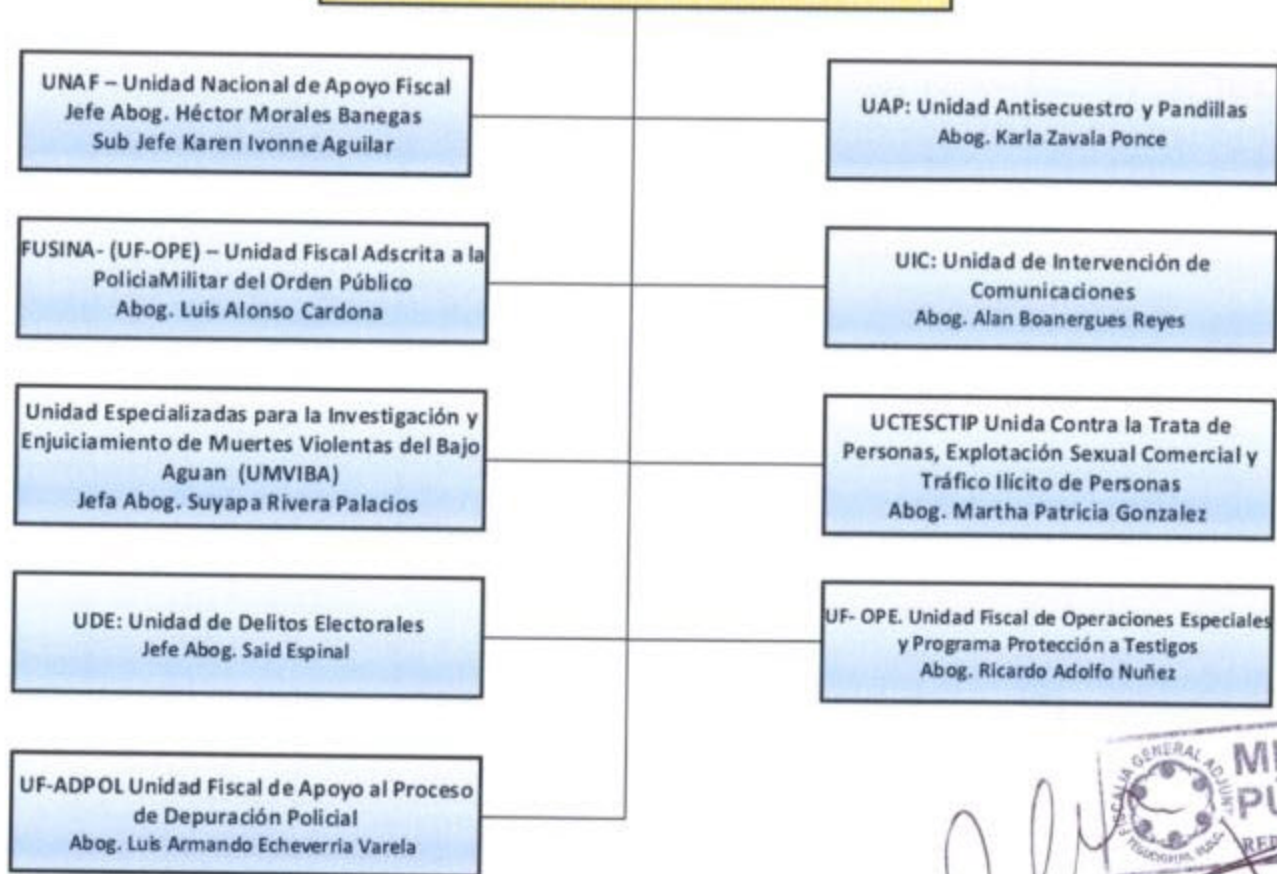

## FISCALÍAS REGIONALES

*[Handwritten Signature]*  
Abogado Daniel Arturo Sibrian  
Fiscal General Adjunto

MRD: Módulo de Recepción de Denuncias  
Jefe Abog. Luis Armando Navas  
Su-Jefe Arlin Yamileth Rubí

MAIE: Módulo de Atención Integral especializado  
Jefe Abog. Jeimy Yaqueline Yaqueline Colindres  
Sub Jefe Abog. Lourdes Sofia Pineda

Abogado Daniel Arturo Sibrán  
Fiscal General Adjunto

## UNIDADES ESPECIALIZADAS

Dependientes de la Dirección General de Fiscalía

Abogado Daniel Arturo Sibrian  
Fiscal General Adjunto