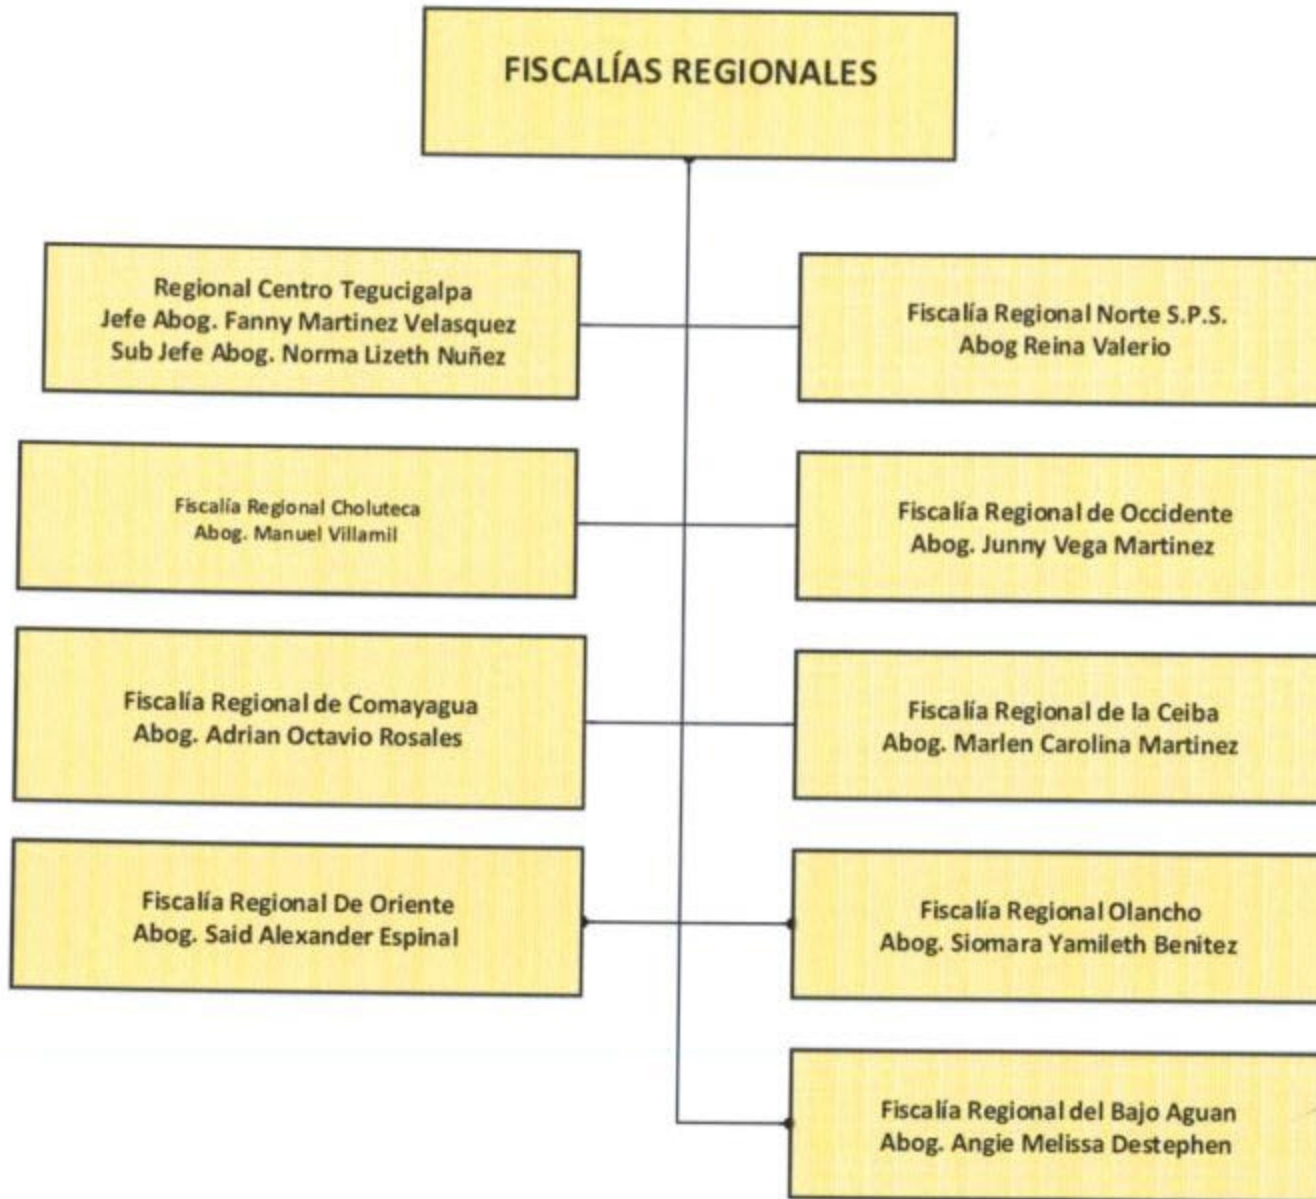

FISCALÍAS REGIONALES

[Handwritten Signature]
Abogado Daniel Arturo Sibrian
Fiscal General Adjunto