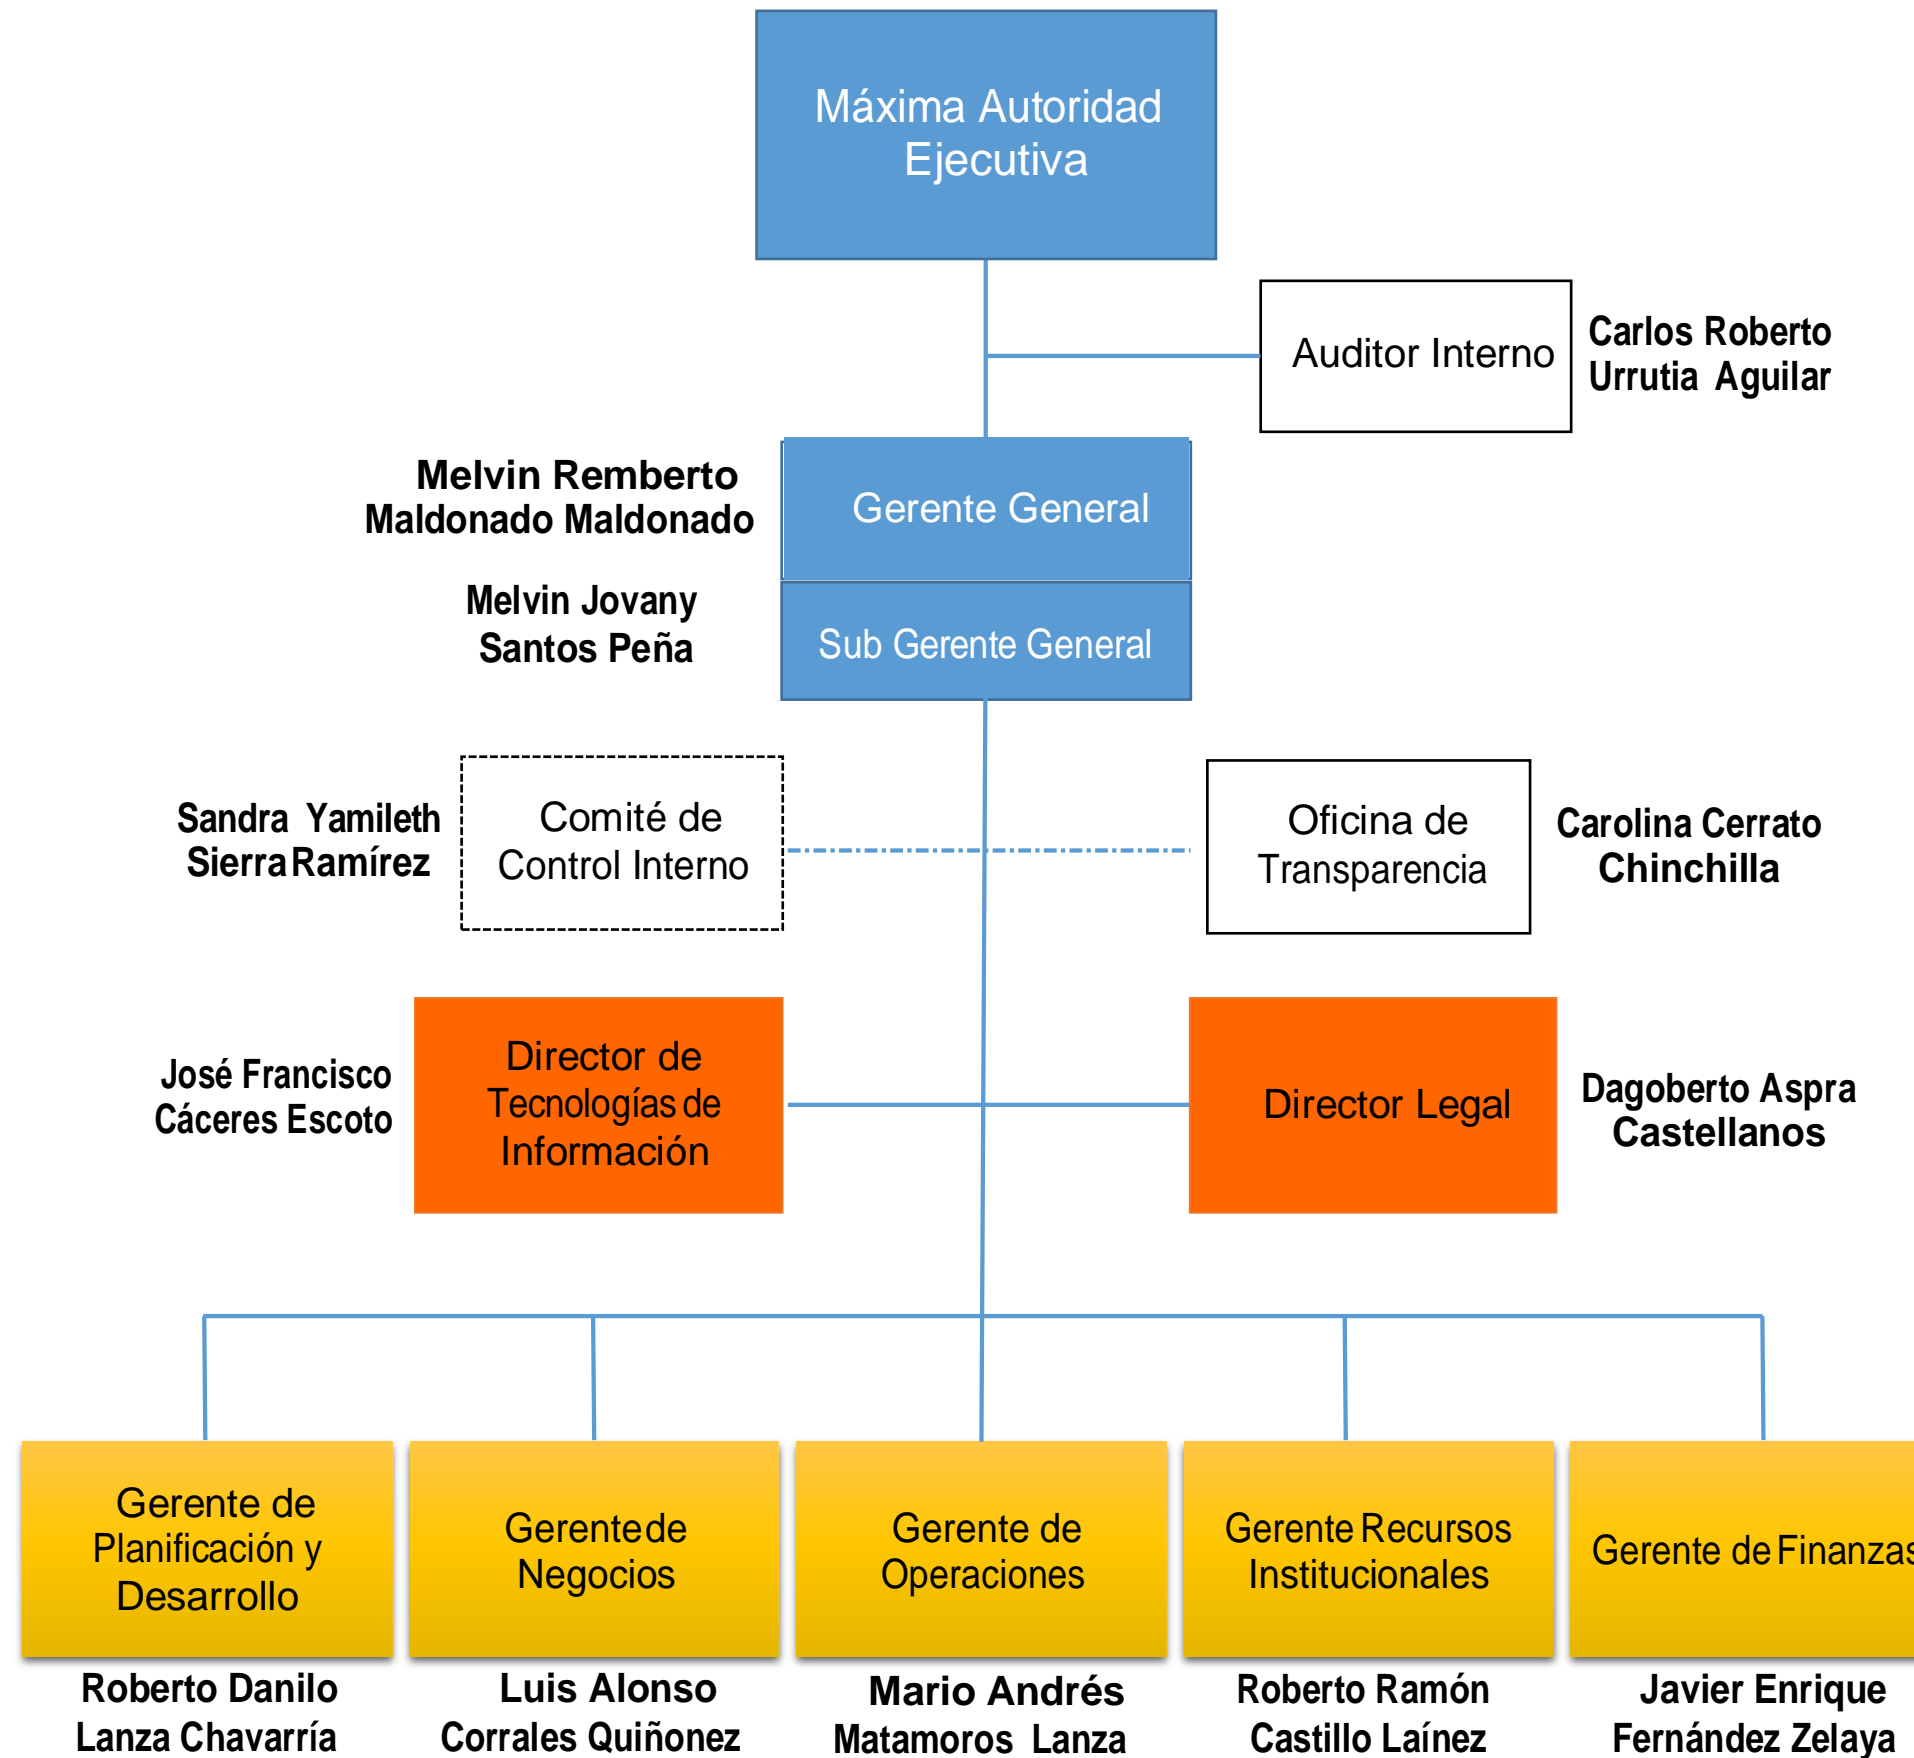

## Estructura Organizacional HONDUTEL

- Nivel Superior
- Gerencias
- Direcciones
- Sub Direcciones
- Departamentos
- Secciones

**Ing. Héctor Leonel Ayala**  
Secretario de Estado en los Despachos de Derechos Humanos, Justicia, Gobernación y Descentralización.

**Dr. Nery Conrado Cerrato Ramírez**  
Sub Secretario de Gobernación y Descentralización

# Estructura Organizacional HONDUTEL

- Nivel Superior
- Gerencias
- Direcciones
- Sub Direcciones
- Departamentos
- Secciones

- Nivel Superior
- Gerencias
- Direcciones
- Sub Direcciones
- Departamentos
- Secciones

- Nivel Superior
- Gerencias
- Direcciones
- Sub Direcciones
- Departamentos
- Secciones

**Observación: El siguiente trabajo corresponde a la actualización de la Estructura Organizacional de la empresa Hondureña de Telecomunicaciones HONDUTEL.**