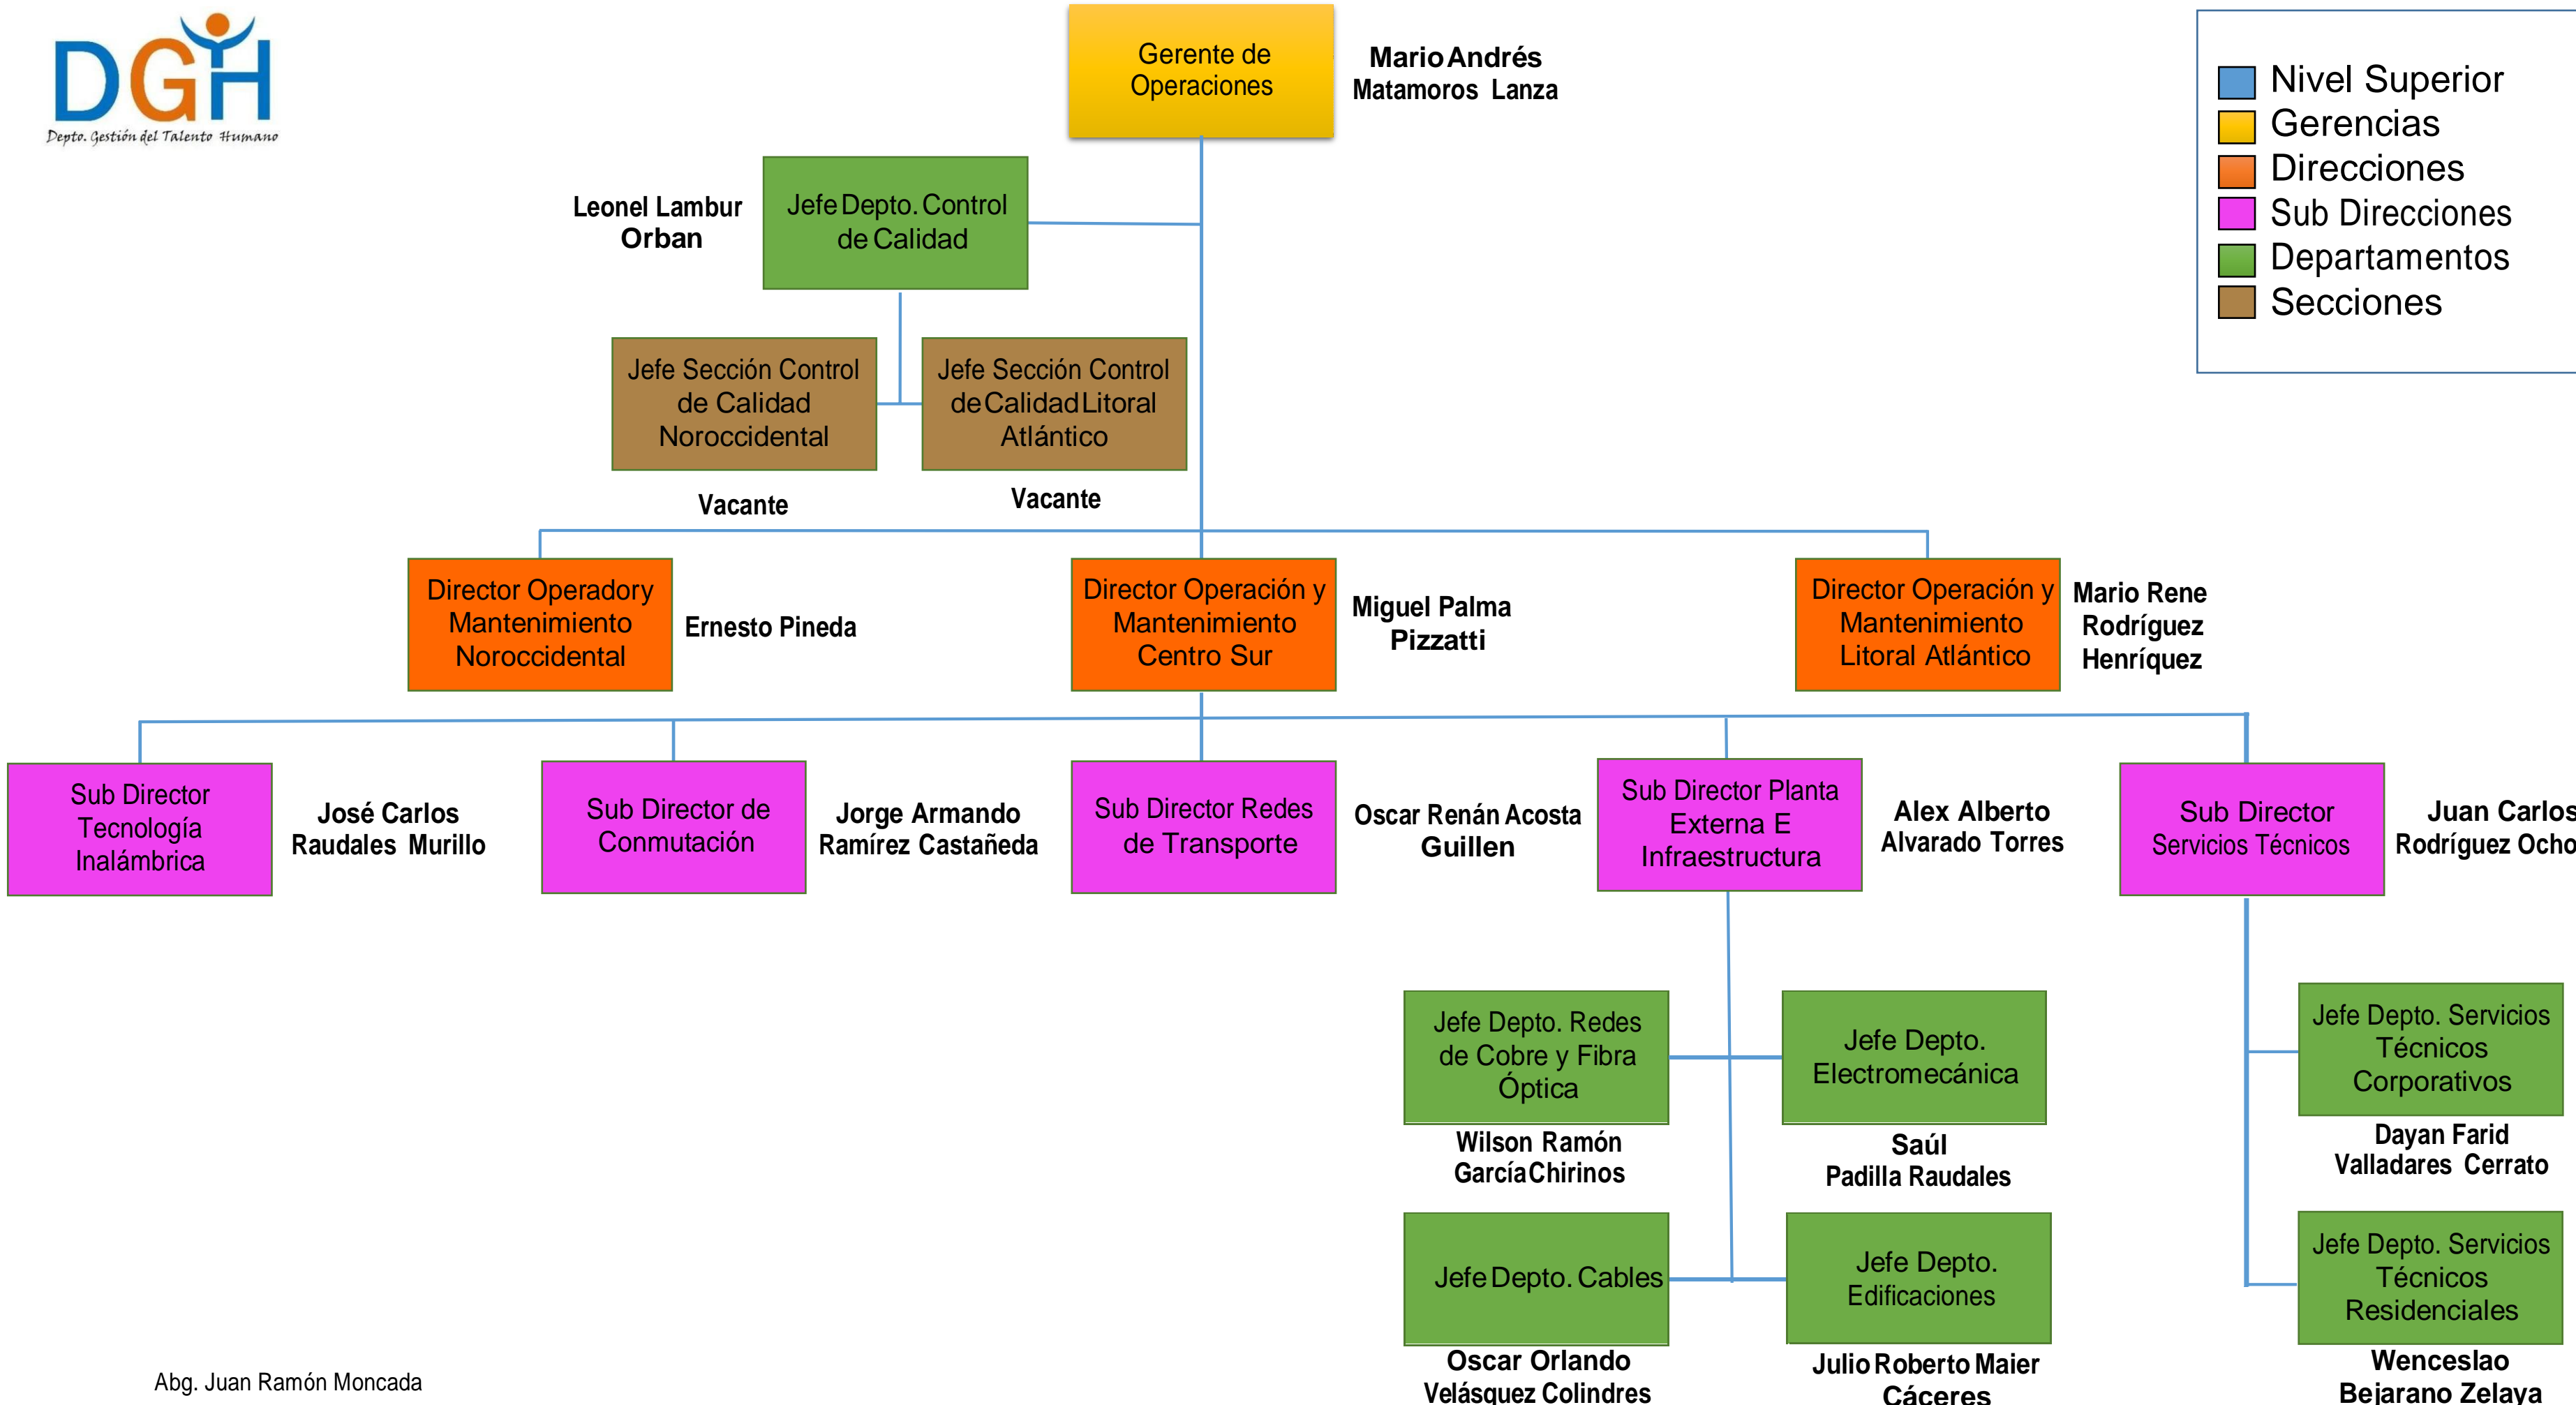

# Estructura Organizacional HONDUTEL

- Nivel Superior
- Gerencias
- Direcciones
- Sub Direcciones
- Departamentos
- Secciones

- Nivel Superior
- Gerencias
- Direcciones
- Sub Direcciones
- Departamentos
- Secciones

<span style="color: blue;">■</span>	Nivel Superior
<span style="color: yellow;">■</span>	Gerencias
<span style="color: orange;">■</span>	Direcciones
<span style="color: magenta;">■</span>	Sub Direcciones
<span style="color: green;">■</span>	Departamentos
<span style="color: brown;">■</span>	Secciones

■ Nivel Superior  
■ Gerencias  
■ Direcciones  
■ Sub Direcciones  
■ Departamentos  
■ Secciones

■ Nivel Superior  
■ Gerencias  
■ Direcciones  
■ Sub Direcciones  
■ Departamentos  
■ Secciones

■ Nivel Superior
■ Gerencias
■ Direcciones
■ Sub Direcciones
■ Departamentos
■ Secciones

- Nivel Superior
- Gerencias
- Direcciones
- Sub Direcciones
- Departamentos
- Secciones

**Observación: El siguiente trabajo corresponde a la actualización de la Estructura Organizacional de la empresa Hondureña de Telecomunicaciones HONDUTEL.**