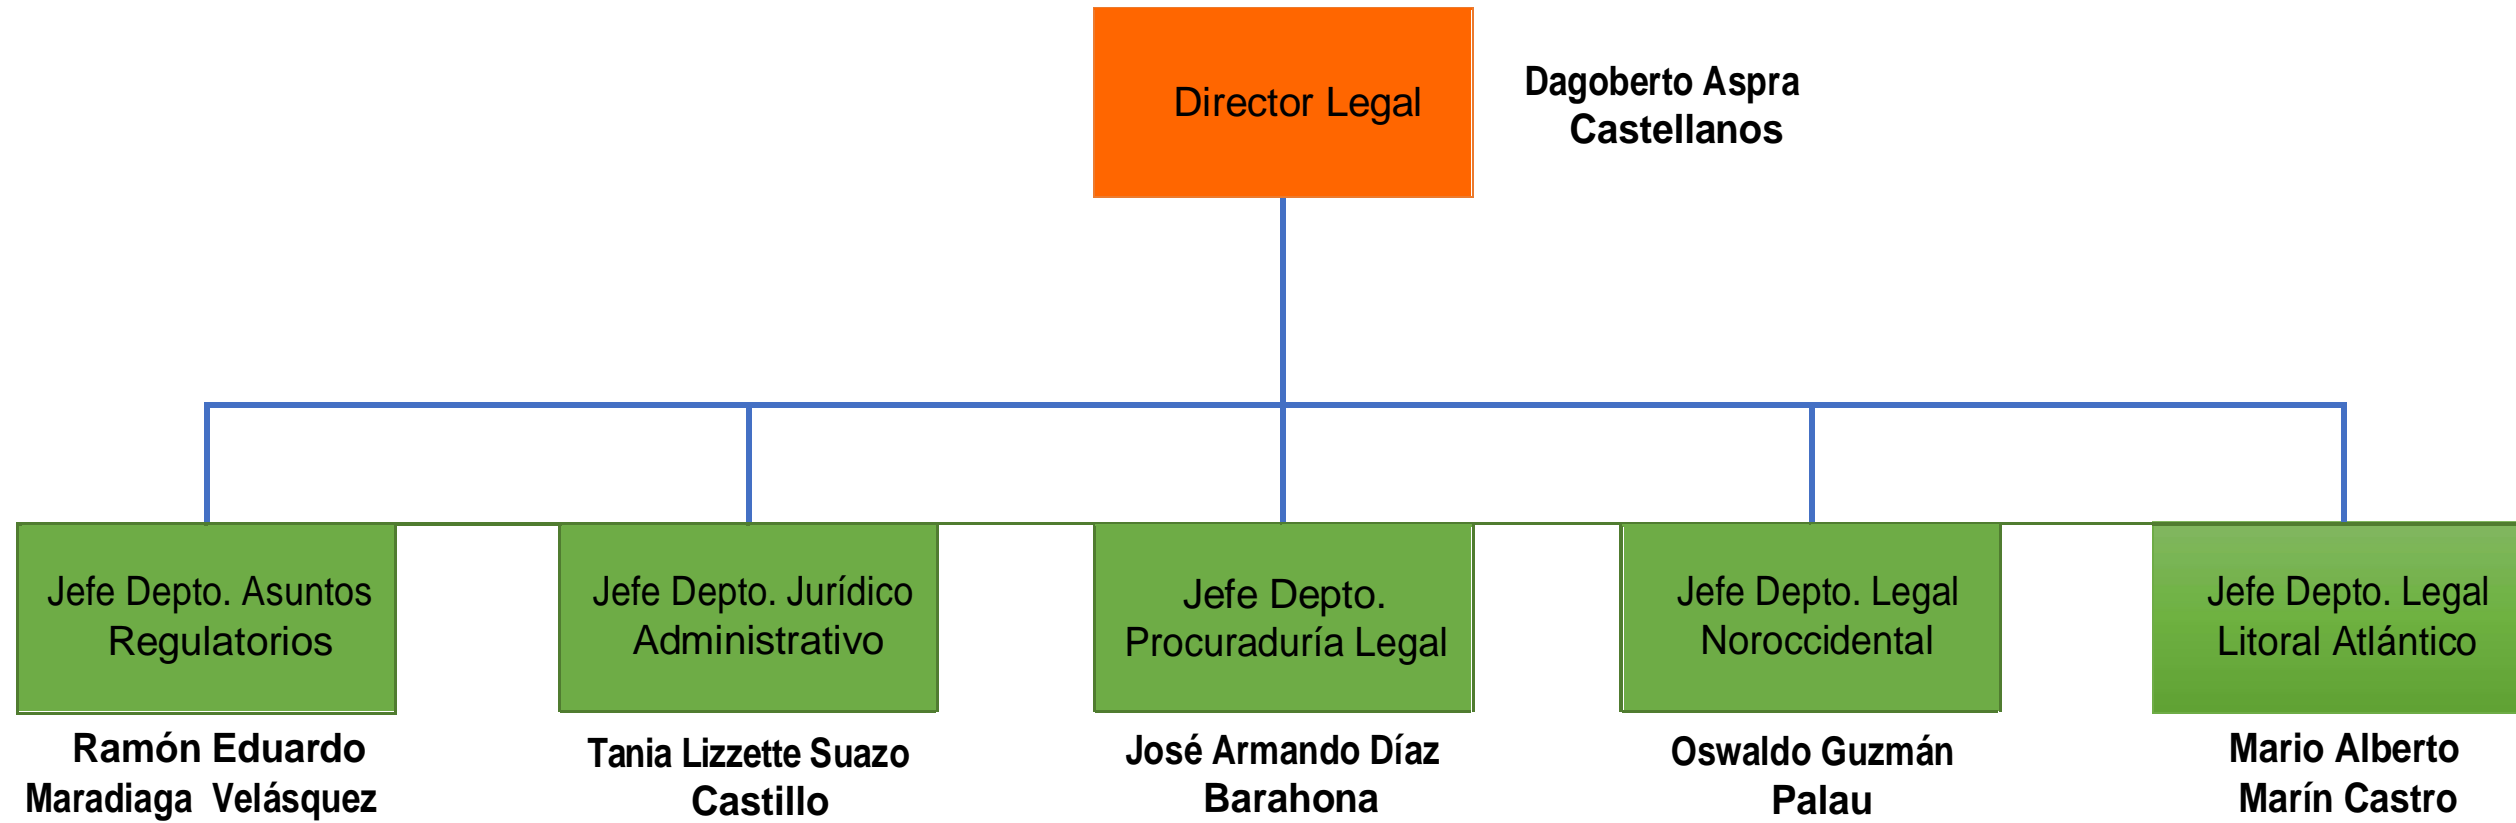

**Ing. Héctor Leonel Ayala**  
Secretario de Estado en los Despachos de Derechos Humanos, Justicia, Gobernación y Descentralización.

**Dr. Nery Conrado Cerrato Ramírez**  
Sub Secretario de Gobernación y Descentralización

# Estructura Organizacional HONDUTEL

- Nivel Superior
- Gerencias
- Direcciones
- Sub Direcciones
- Departamentos
- Secciones

- Nivel Superior
- Gerencias
- Direcciones
- Sub Direcciones
- Departamentos
- Secciones