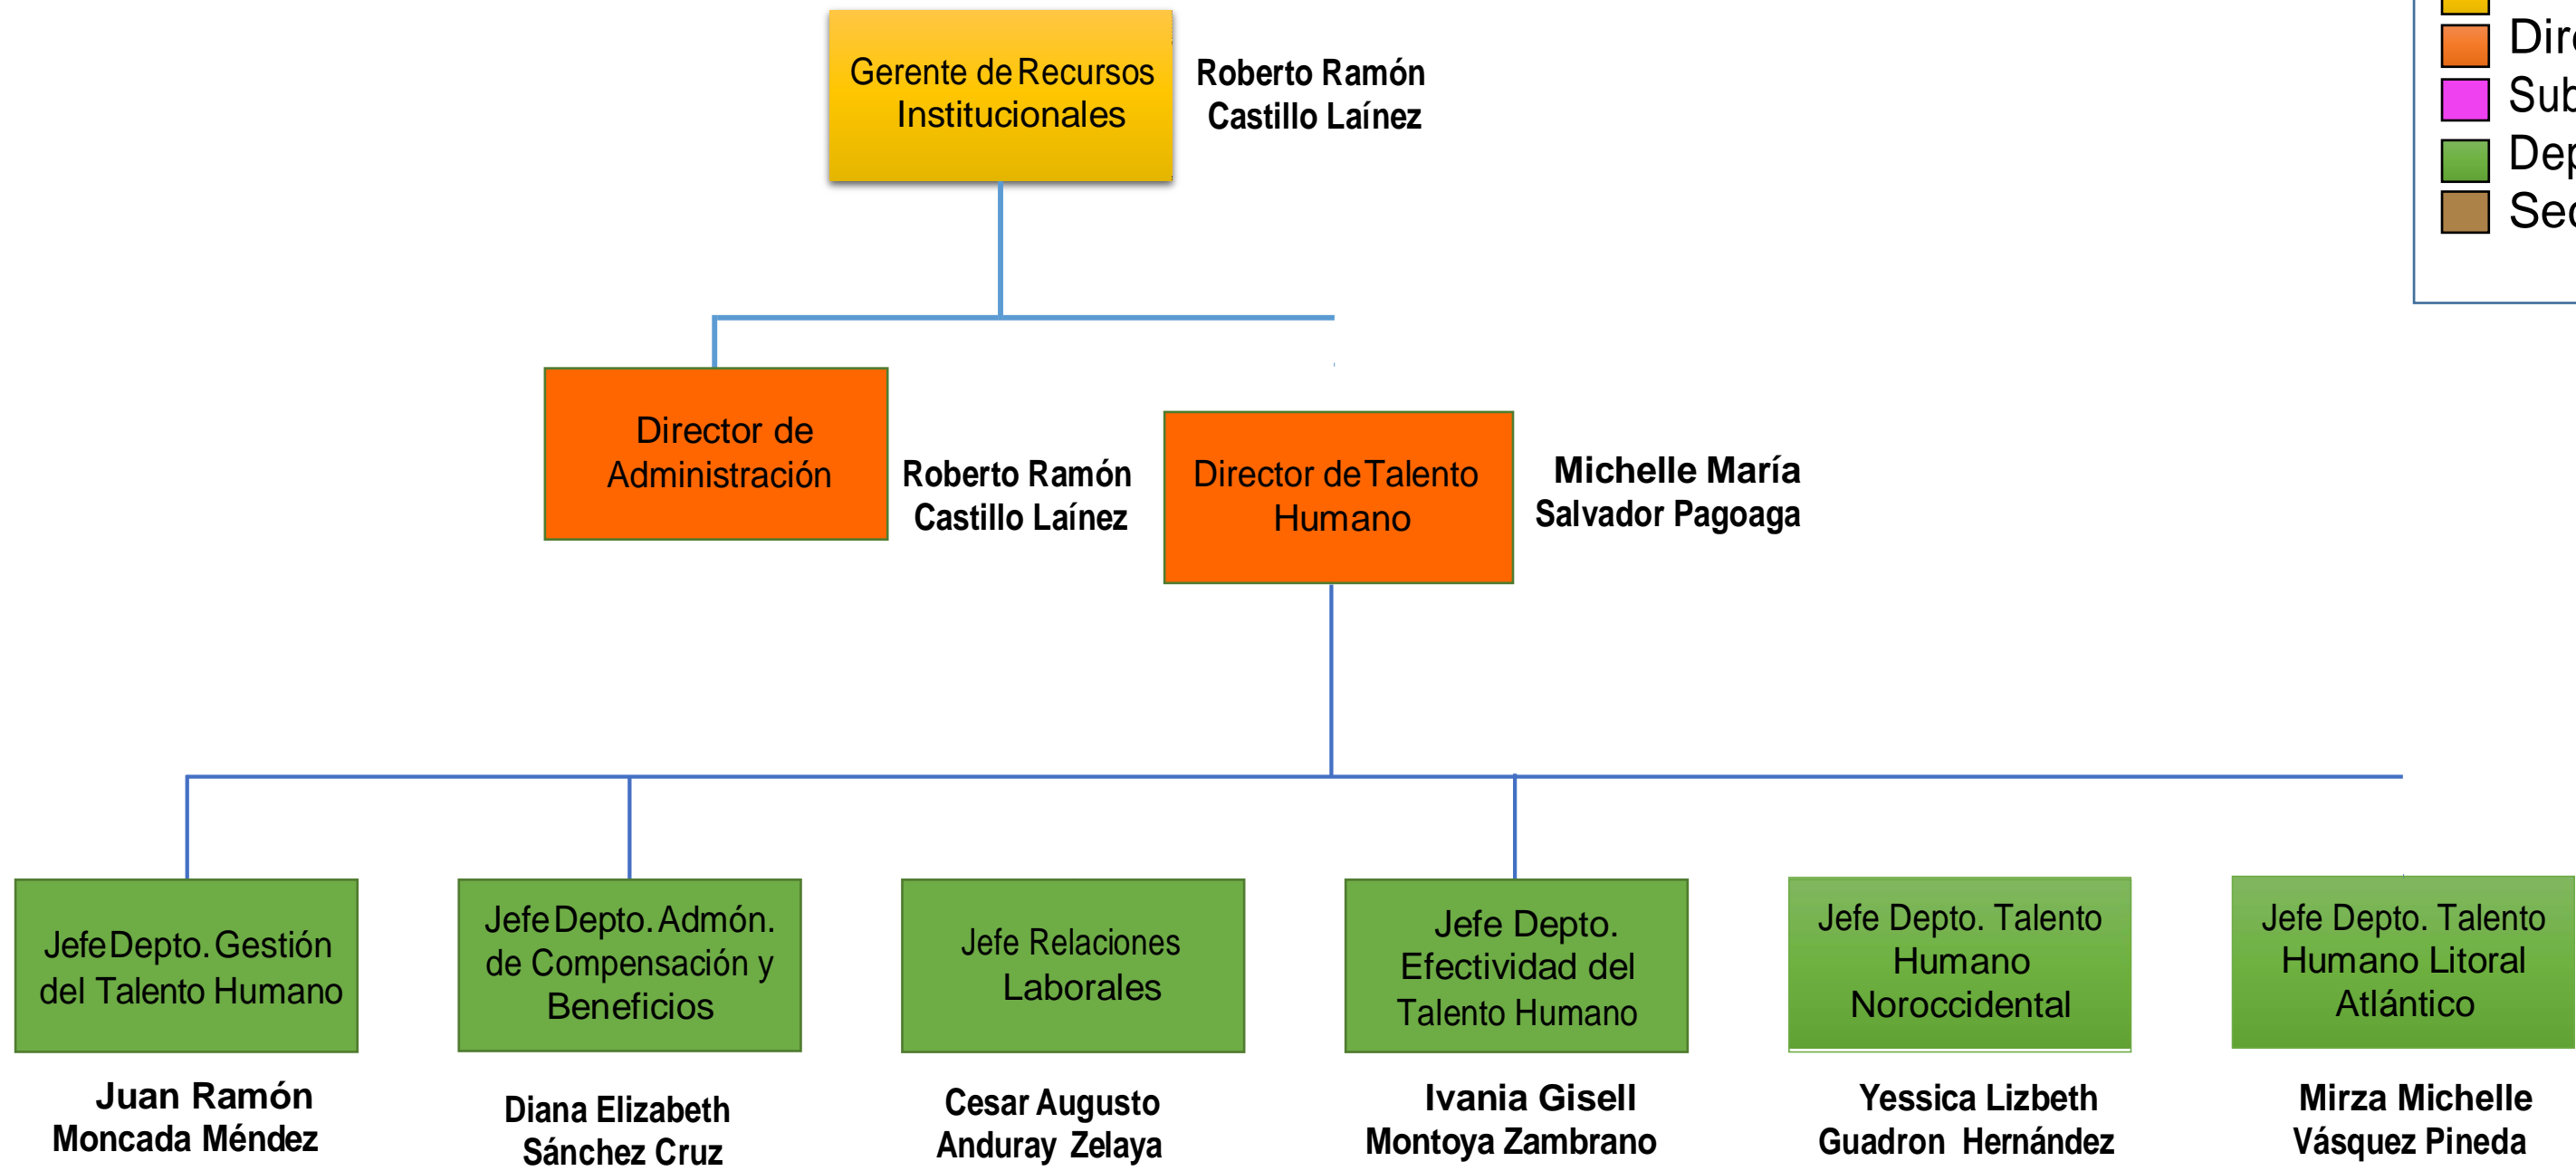

<span style="color: blue;">■</span>	Nivel Superior
<span style="color: yellow;">■</span>	Gerencias
<span style="color: orange;">■</span>	Direcciones
<span style="color: magenta;">■</span>	Sub Direcciones
<span style="color: green;">■</span>	Departamentos
<span style="color: brown;">■</span>	Secciones

■ Nivel Superior  
■ Gerencias  
■ Direcciones  
■ Sub Direcciones  
■ Departamentos  
■ Secciones

■ Nivel Superior  
■ Gerencias  
■ Direcciones  
■ Sub Direcciones  
■ Departamentos  
■ Secciones

■ Nivel Superior
■ Gerencias
■ Direcciones
■ Sub Direcciones
■ Departamentos
■ Secciones

- Nivel Superior
- Gerencias
- Direcciones
- Sub Direcciones
- Departamentos
- Secciones

**Observación: El siguiente trabajo corresponde a la actualización de la Estructura Organizacional de la empresa Hondureña de Telecomunicaciones HONDUTEL.**