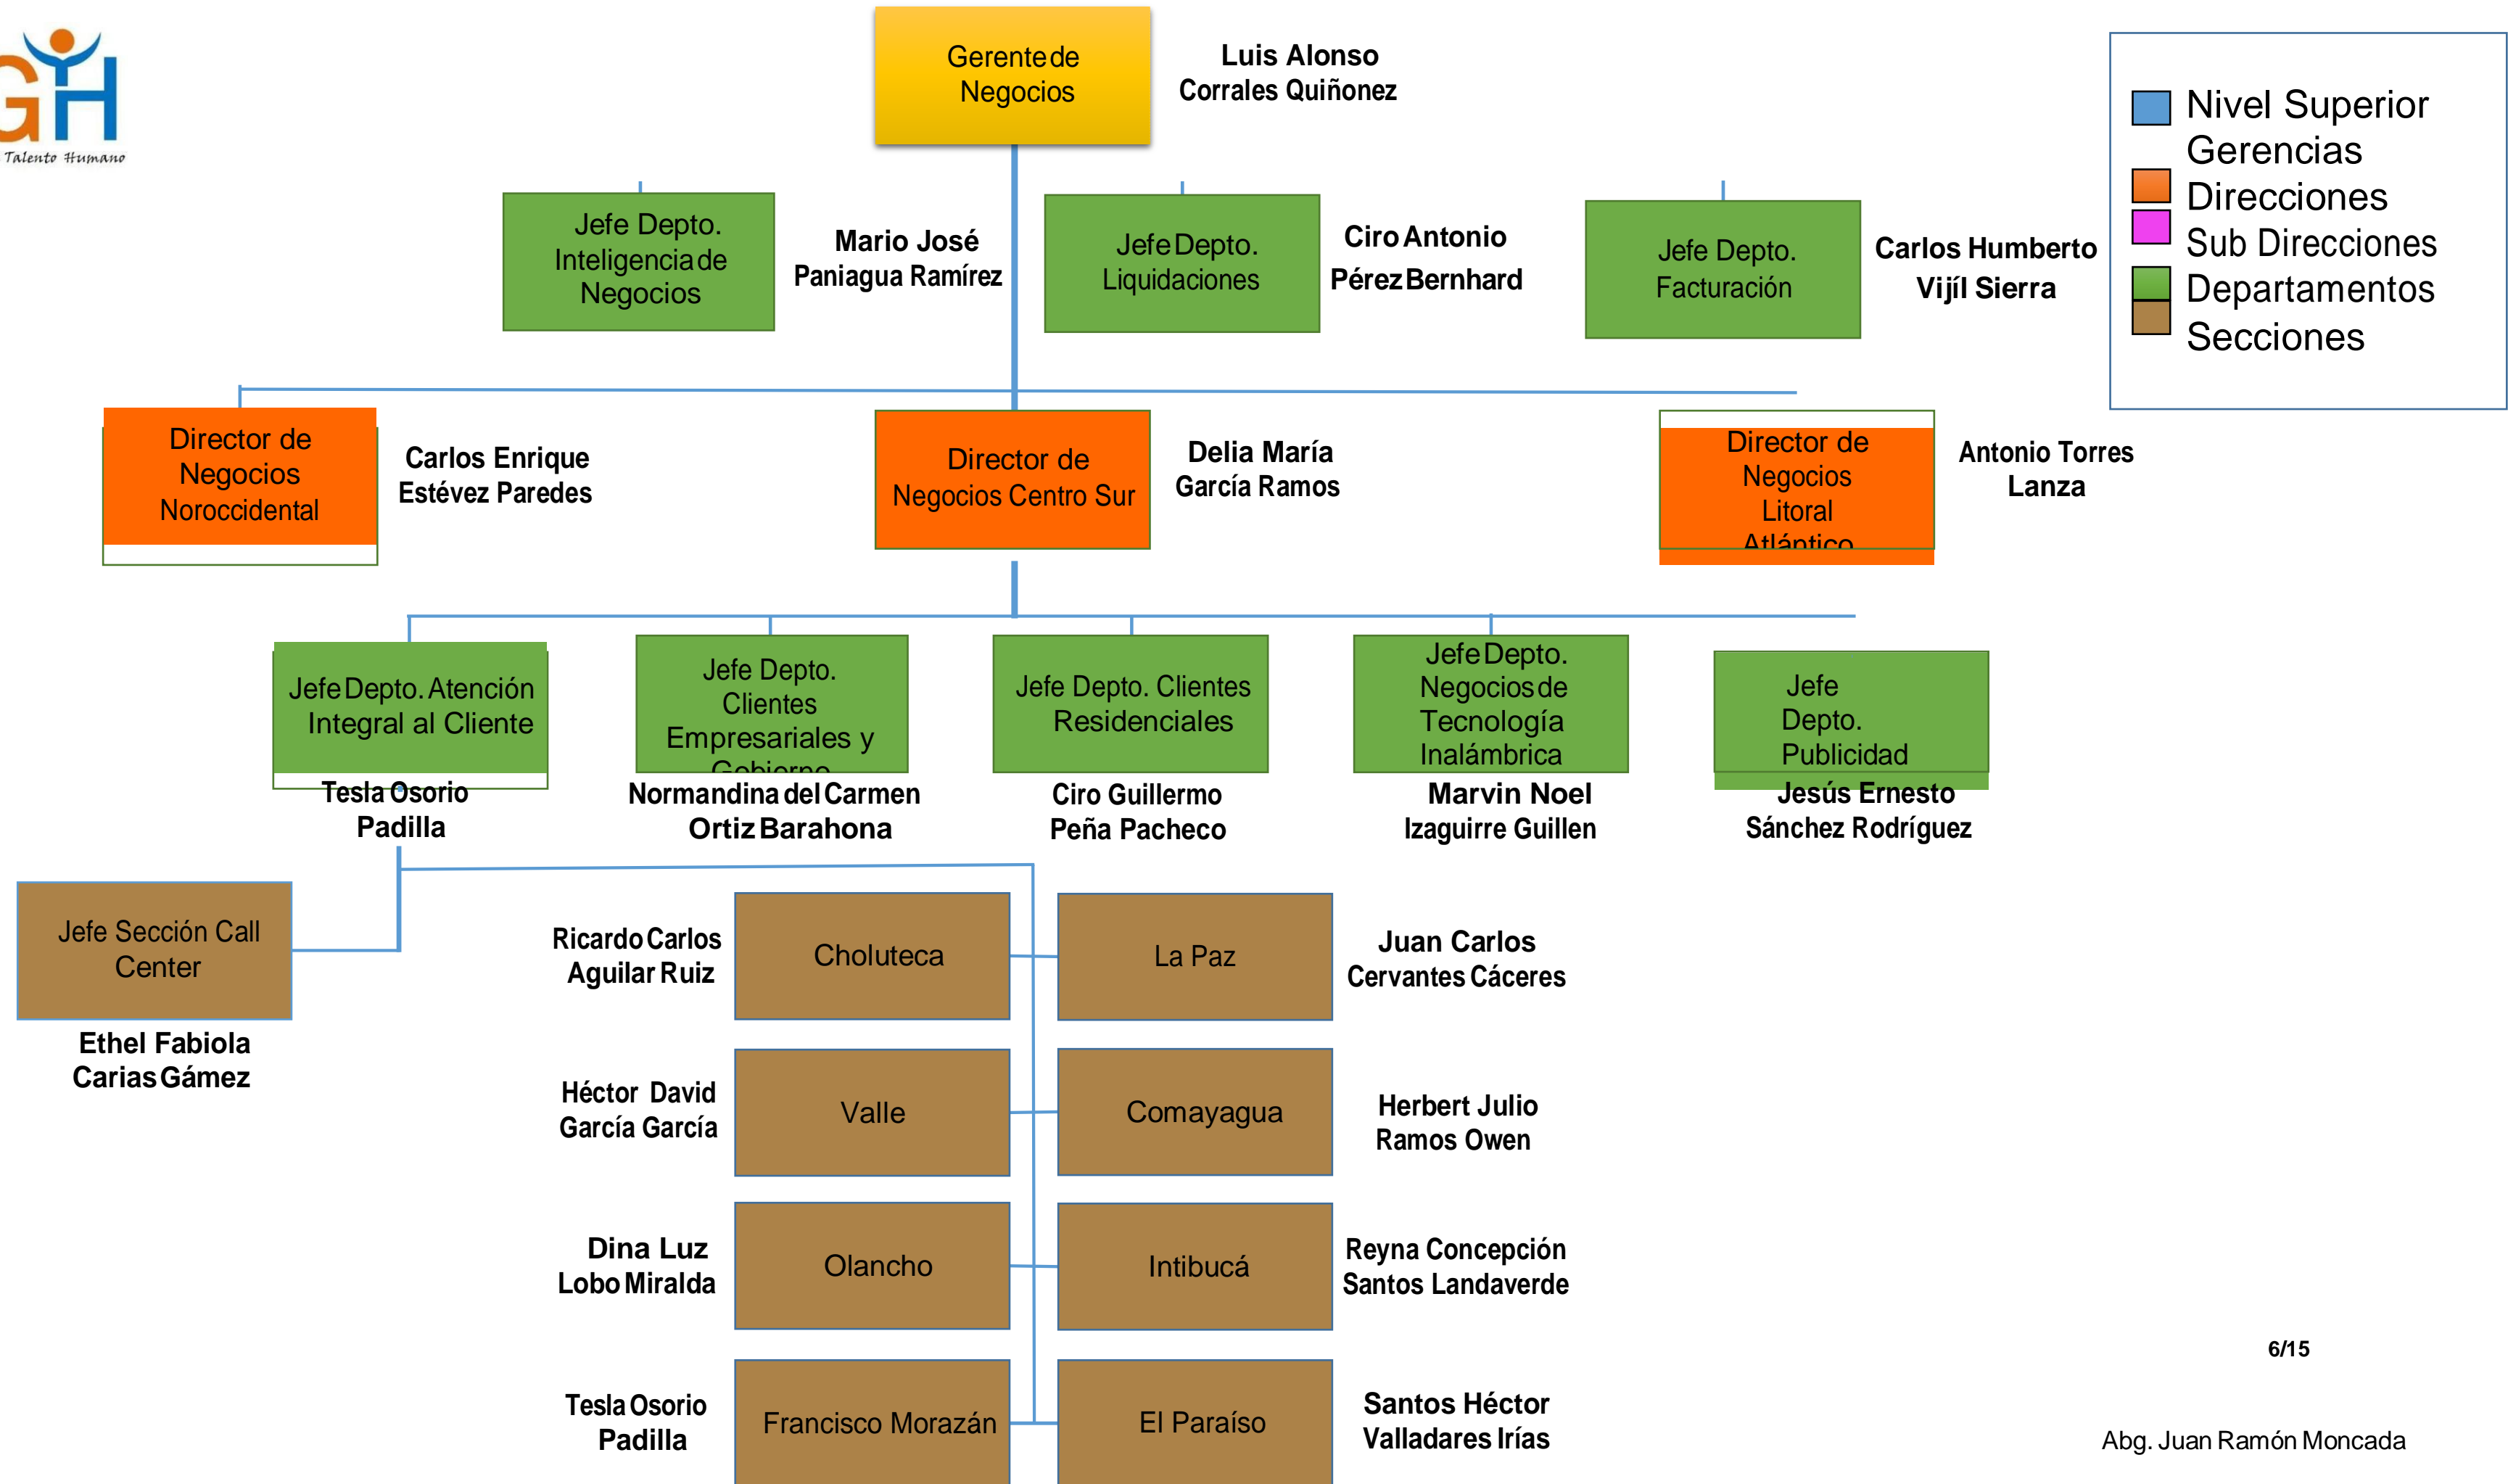

# Estructura Organizacional HONDUTEL

- Nivel Superior
- Gerencias
- Direcciones
- Sub Direcciones
- Departamentos
- Secciones

- Nivel Superior
- Gerencias
- Direcciones
- Sub Direcciones
- Departamentos
- Secciones

<span style="color: blue;">■</span>	Nivel Superior
<span style="color: yellow;">■</span>	Gerencias
<span style="color: orange;">■</span>	Direcciones
<span style="color: magenta;">■</span>	Sub Direcciones
<span style="color: green;">■</span>	Departamentos
<span style="color: brown;">■</span>	Secciones

■ Nivel Superior  
■ Gerencias  
■ Direcciones  
■ Sub Direcciones  
■ Departamentos  
■ Secciones

■ Nivel Superior  
■ Gerencias  
■ Direcciones  
■ Sub Direcciones  
■ Departamentos  
■ Secciones

■ Nivel Superior
■ Gerencias
■ Direcciones
■ Sub Direcciones
■ Departamentos
■ Secciones

- Nivel Superior
- Gerencias
- Direcciones
- Sub Direcciones
- Departamentos
- Secciones

**Observación: El siguiente trabajo corresponde a la actualización de la Estructura Organizacional de la empresa Hondureña de Telecomunicaciones HONDUTEL.**