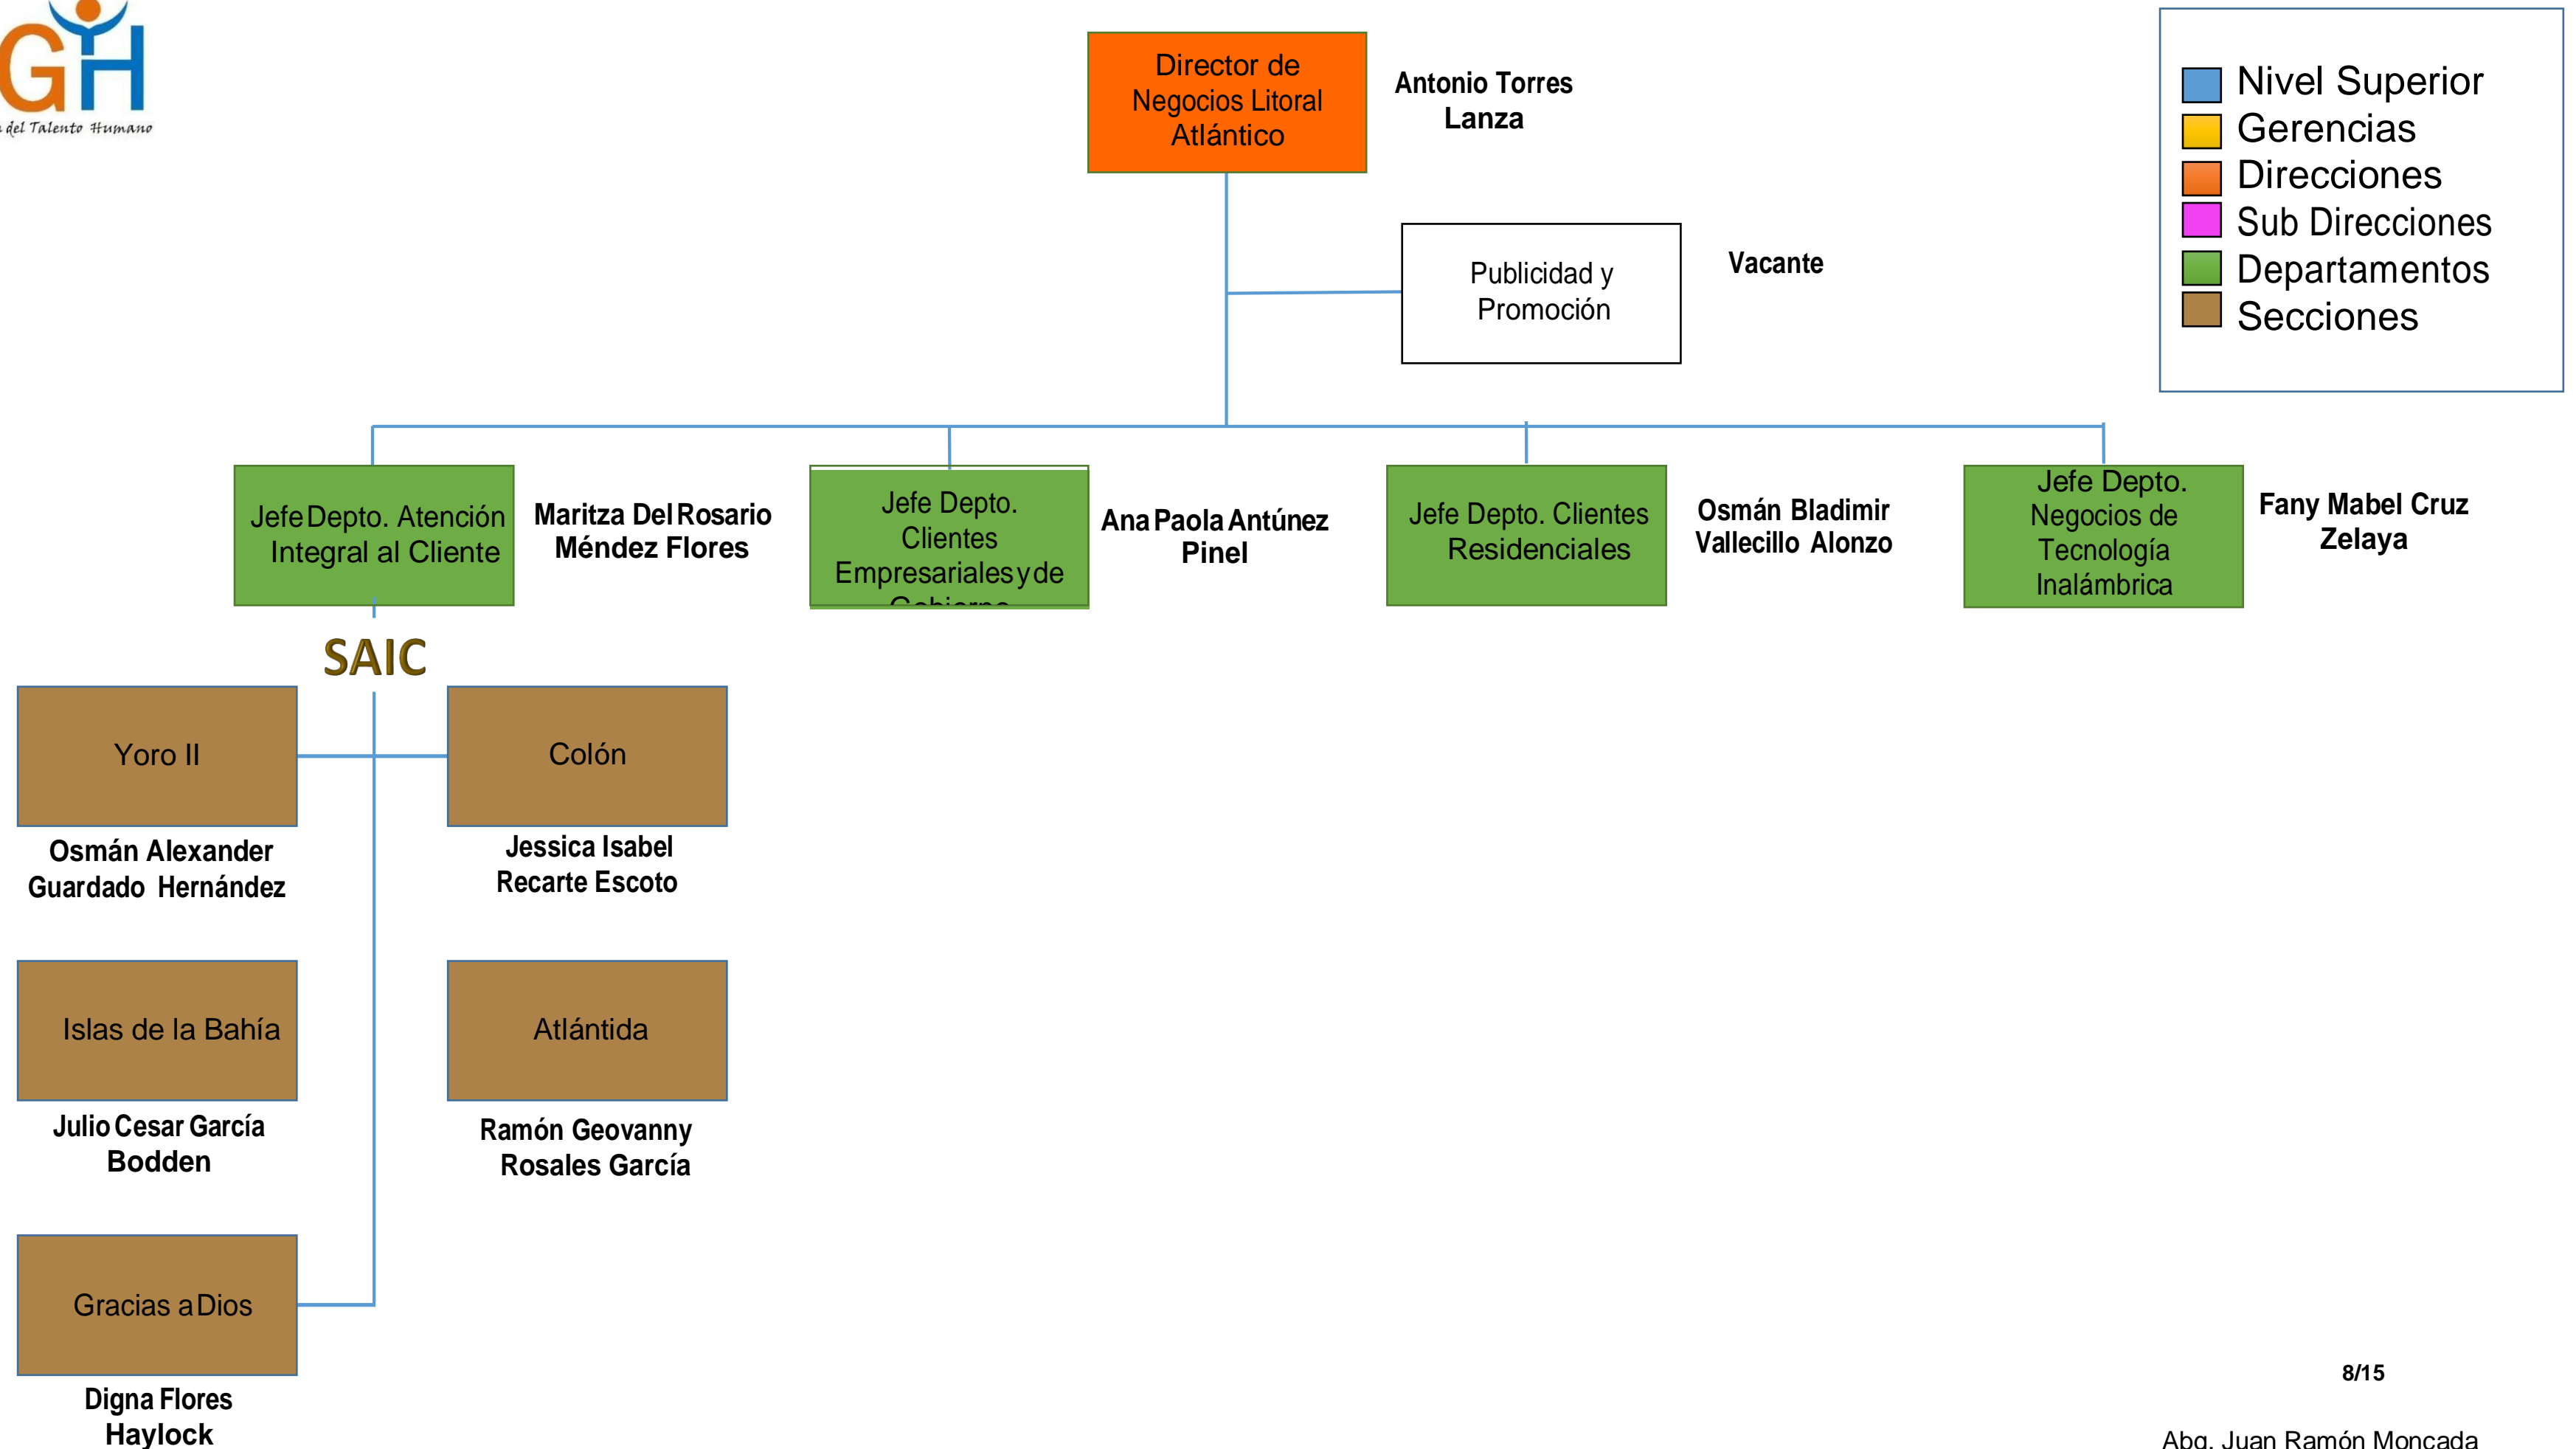

# Estructura Organizacional HONDUTEL

- Nivel Superior
- Gerencias
- Direcciones
- Sub Direcciones
- Departamentos
- Secciones

- Nivel Superior
- Gerencias
- Direcciones
- Sub Direcciones
- Departamentos
- Secciones

<span style="color: blue;">■</span>	Nivel Superior
<span style="color: yellow;">■</span>	Gerencias
<span style="color: orange;">■</span>	Direcciones
<span style="color: magenta;">■</span>	Sub Direcciones
<span style="color: green;">■</span>	Departamentos
<span style="color: brown;">■</span>	Secciones

■ Nivel Superior  
■ Gerencias  
■ Direcciones  
■ Sub Direcciones  
■ Departamentos  
■ Secciones

■ Nivel Superior  
■ Gerencias  
■ Direcciones  
■ Sub Direcciones  
■ Departamentos  
■ Secciones

■ Nivel Superior
■ Gerencias
■ Direcciones
■ Sub Direcciones
■ Departamentos
■ Secciones

- Nivel Superior
- Gerencias
- Direcciones
- Sub Direcciones
- Departamentos
- Secciones

**Observación: El siguiente trabajo corresponde a la actualización de la Estructura Organizacional de la empresa Hondureña de Telecomunicaciones HONDUTEL.**