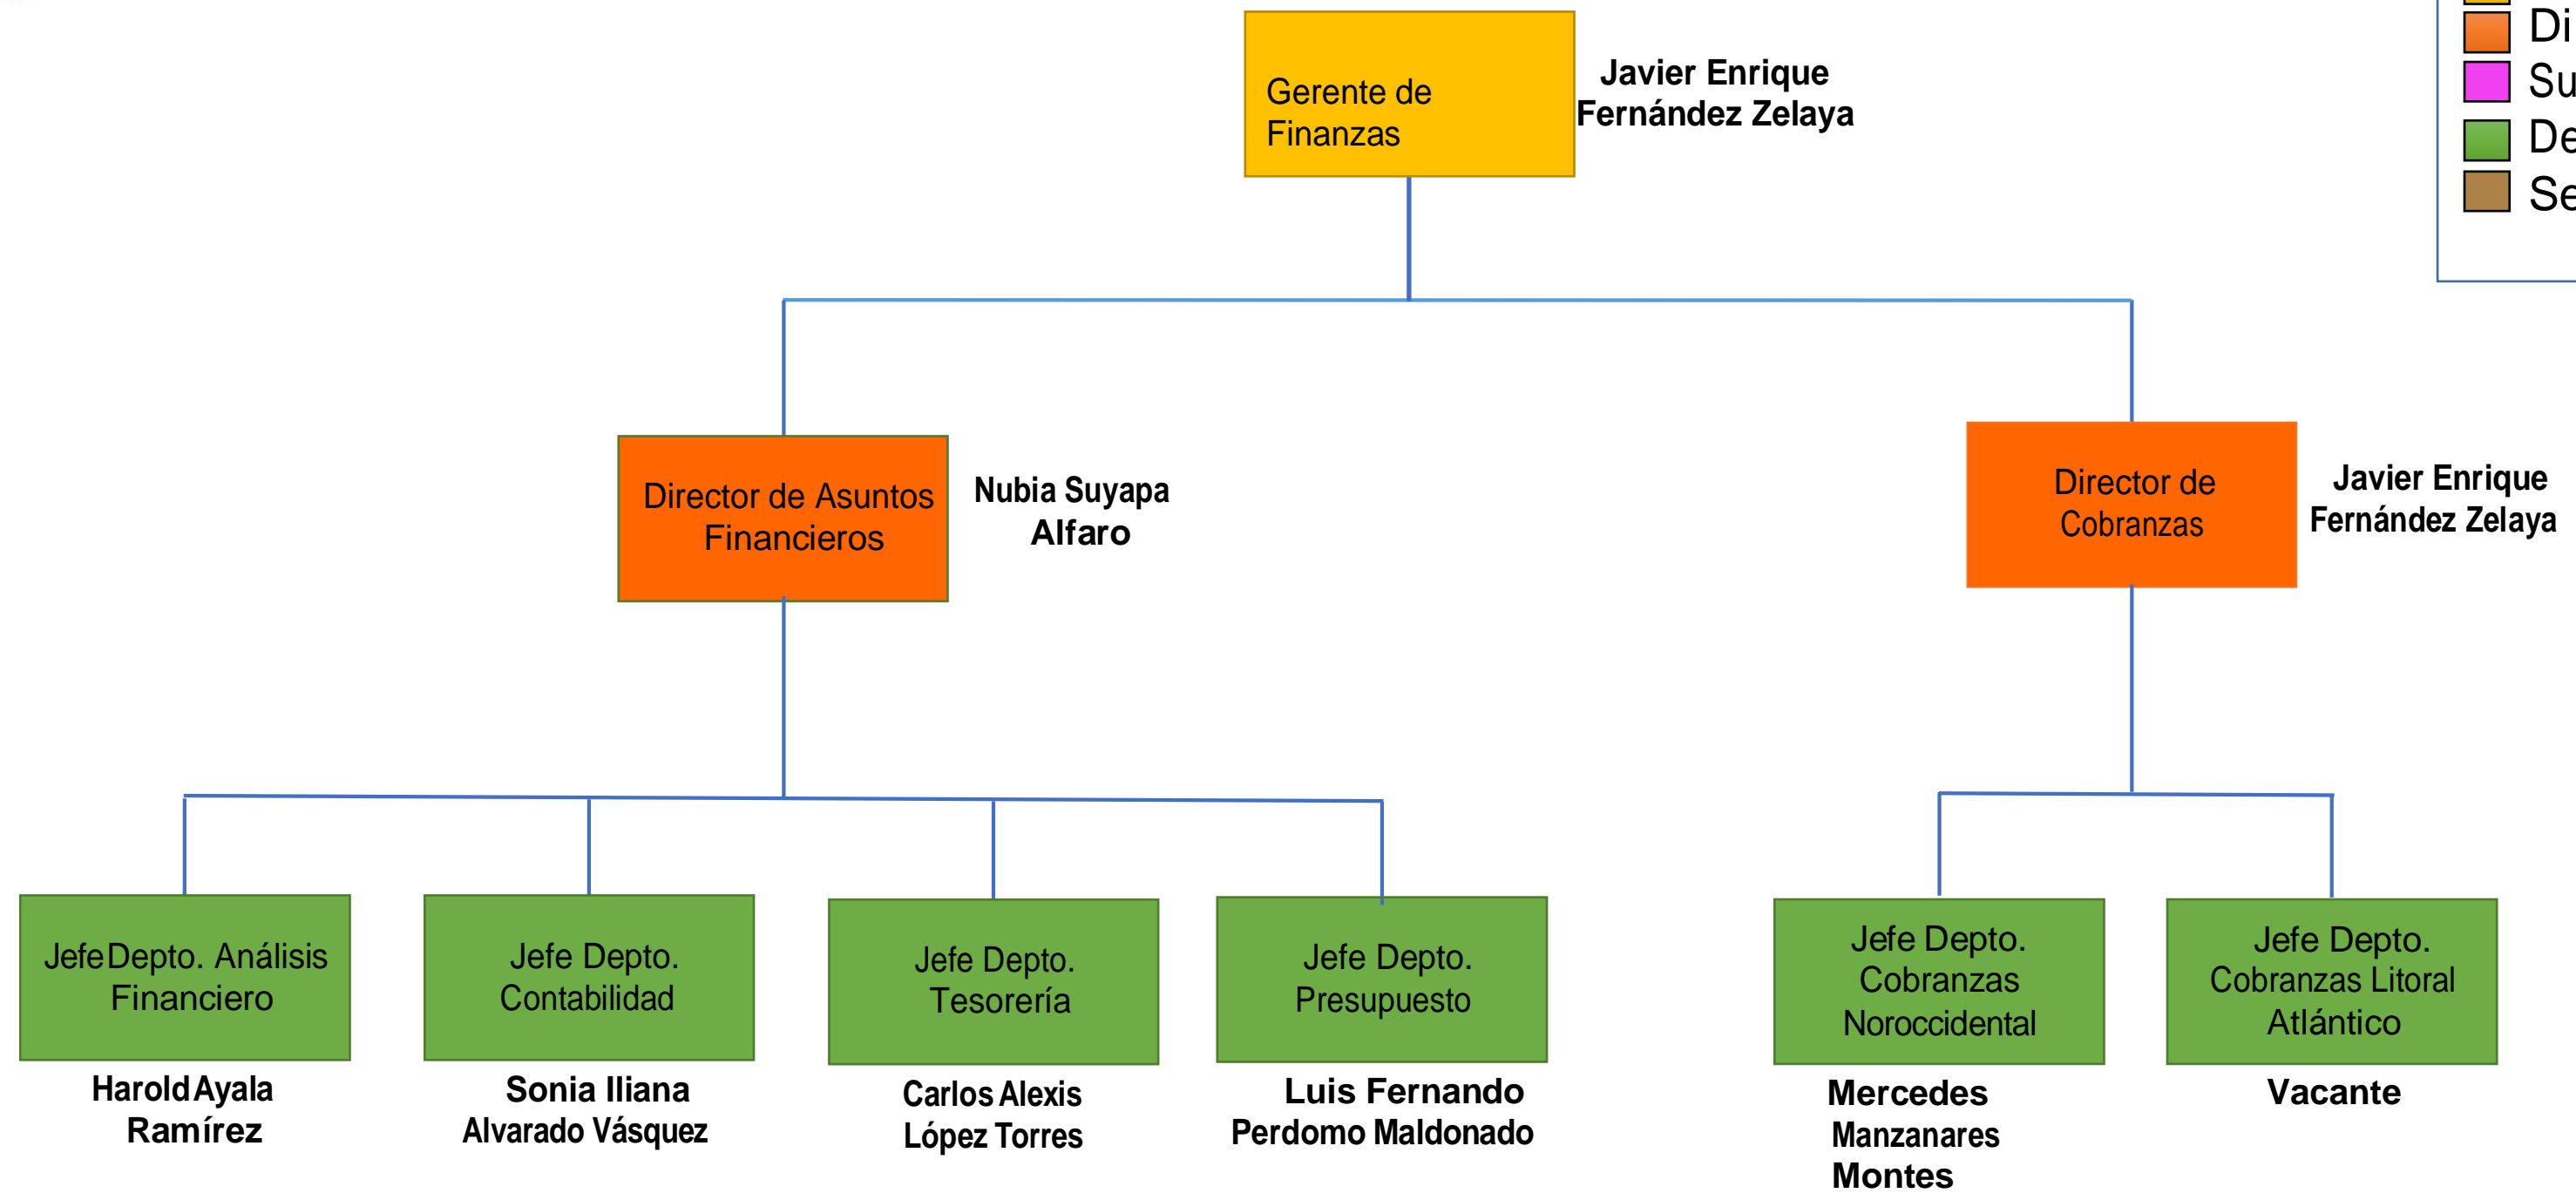

<span style="color: blue;">■</span>	Nivel Superior
<span style="color: yellow;">■</span>	Gerencias
<span style="color: orange;">■</span>	Direcciones
<span style="color: magenta;">■</span>	Sub Direcciones
<span style="color: green;">■</span>	Departamentos
<span style="color: brown;">■</span>	Secciones

■ Nivel Superior  
■ Gerencias  
■ Direcciones  
■ Sub Direcciones  
■ Departamentos  
■ Secciones

■ Nivel Superior  
■ Gerencias  
■ Direcciones  
■ Sub Direcciones  
■ Departamentos  
■ Secciones

■ Nivel Superior
■ Gerencias
■ Direcciones
■ Sub Direcciones
■ Departamentos
■ Secciones

- Nivel Superior
- Gerencias
- Direcciones
- Sub Direcciones
- Departamentos
- Secciones

**Observación: El siguiente trabajo corresponde a la actualización de la Estructura Organizacional de la empresa Hondureña de Telecomunicaciones HONDUTEL.**