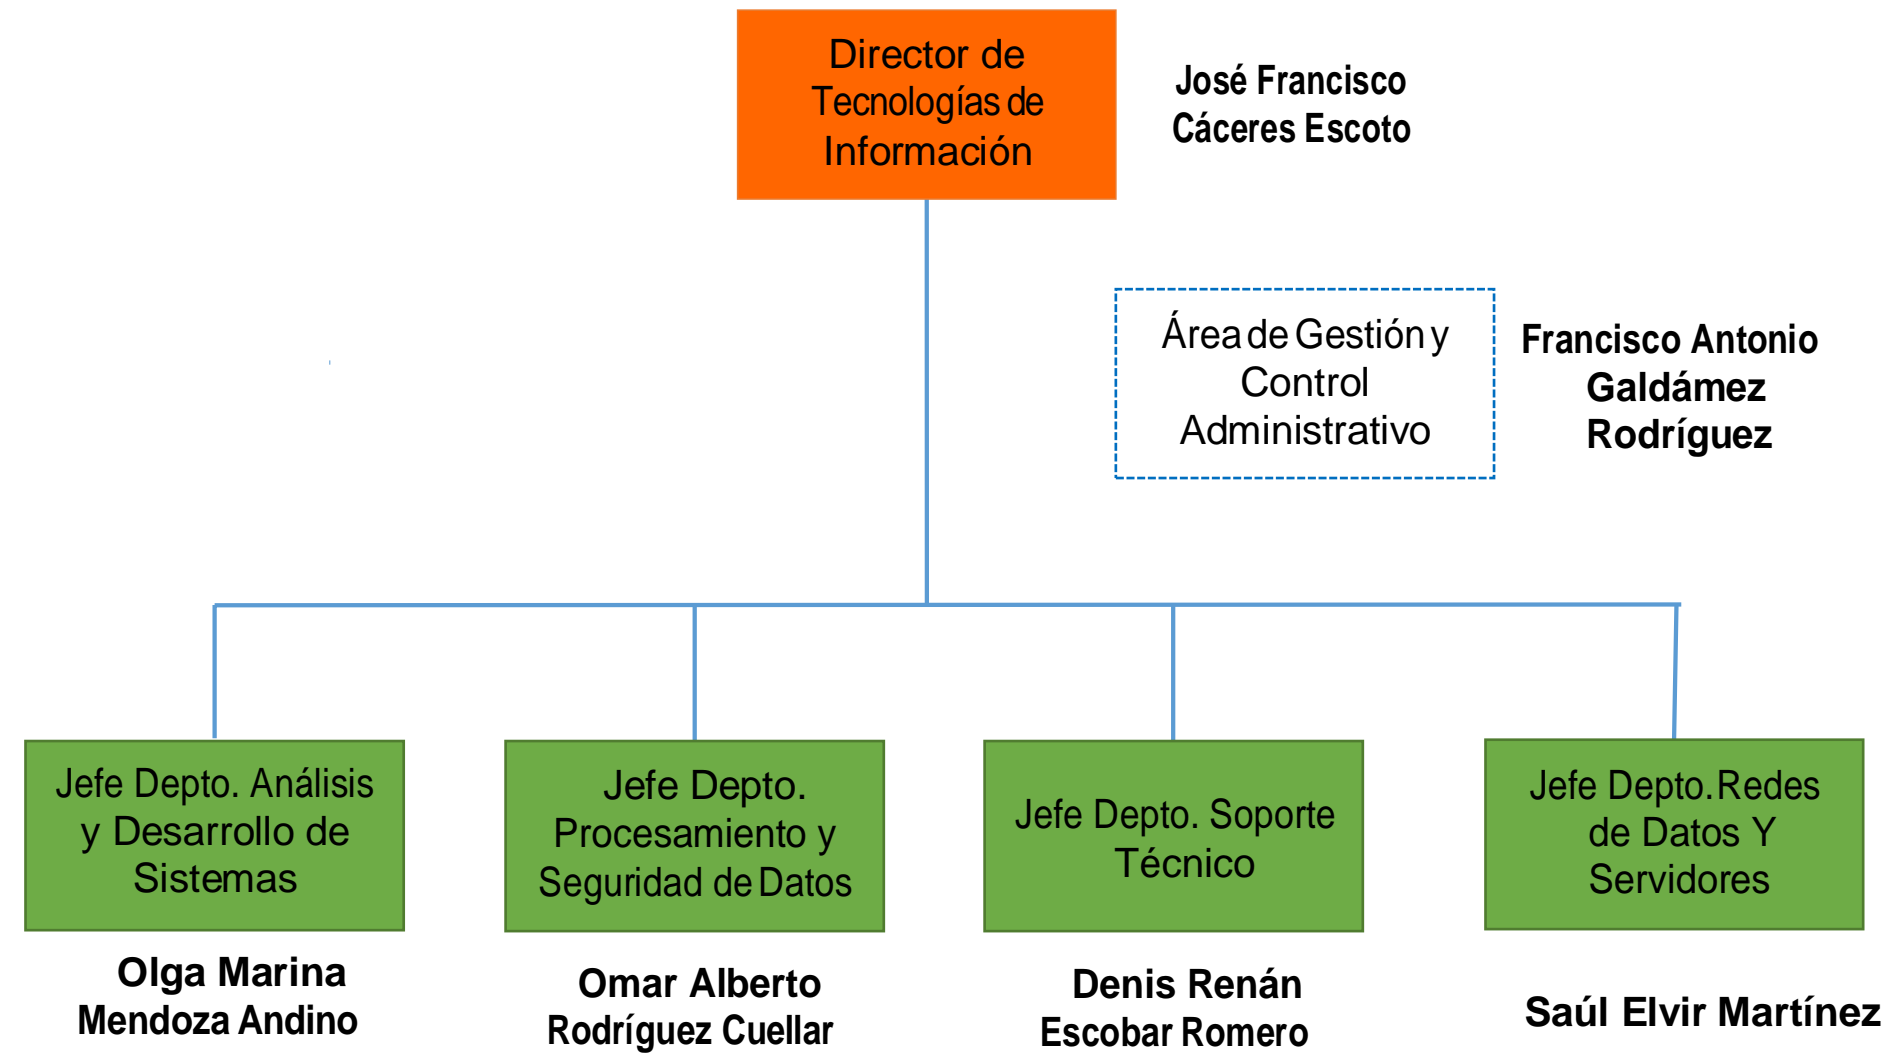

**Ing. Héctor Leonel Ayala**  
Secretario de Estado en los Despachos de Derechos Humanos, Justicia, Gobernación y Descentralización.

**Dr. Nery Conrado Cerrato Ramírez**  
Sub Secretario de Gobernación y Descentralización

**Abg. Adén Santiago López**  
Director Residente Junta Directiva Hondutel

**Abg. Luis Enrique Urrutia Aguilar**  
Director Residente Junta Directiva Hondutel

**Lic. Melvin Maldonado ( Secretario General )**  
Gerente General Hondutel

# Estructura Organizacional HONDUTEL

- Nivel Superior
- Gerencias
- Direcciones
- Sub Direcciones
- Departamentos
- Secciones

- Nivel Superior
- Gerencias
- Direcciones
- Sub Direcciones
- Departamentos
- Secciones