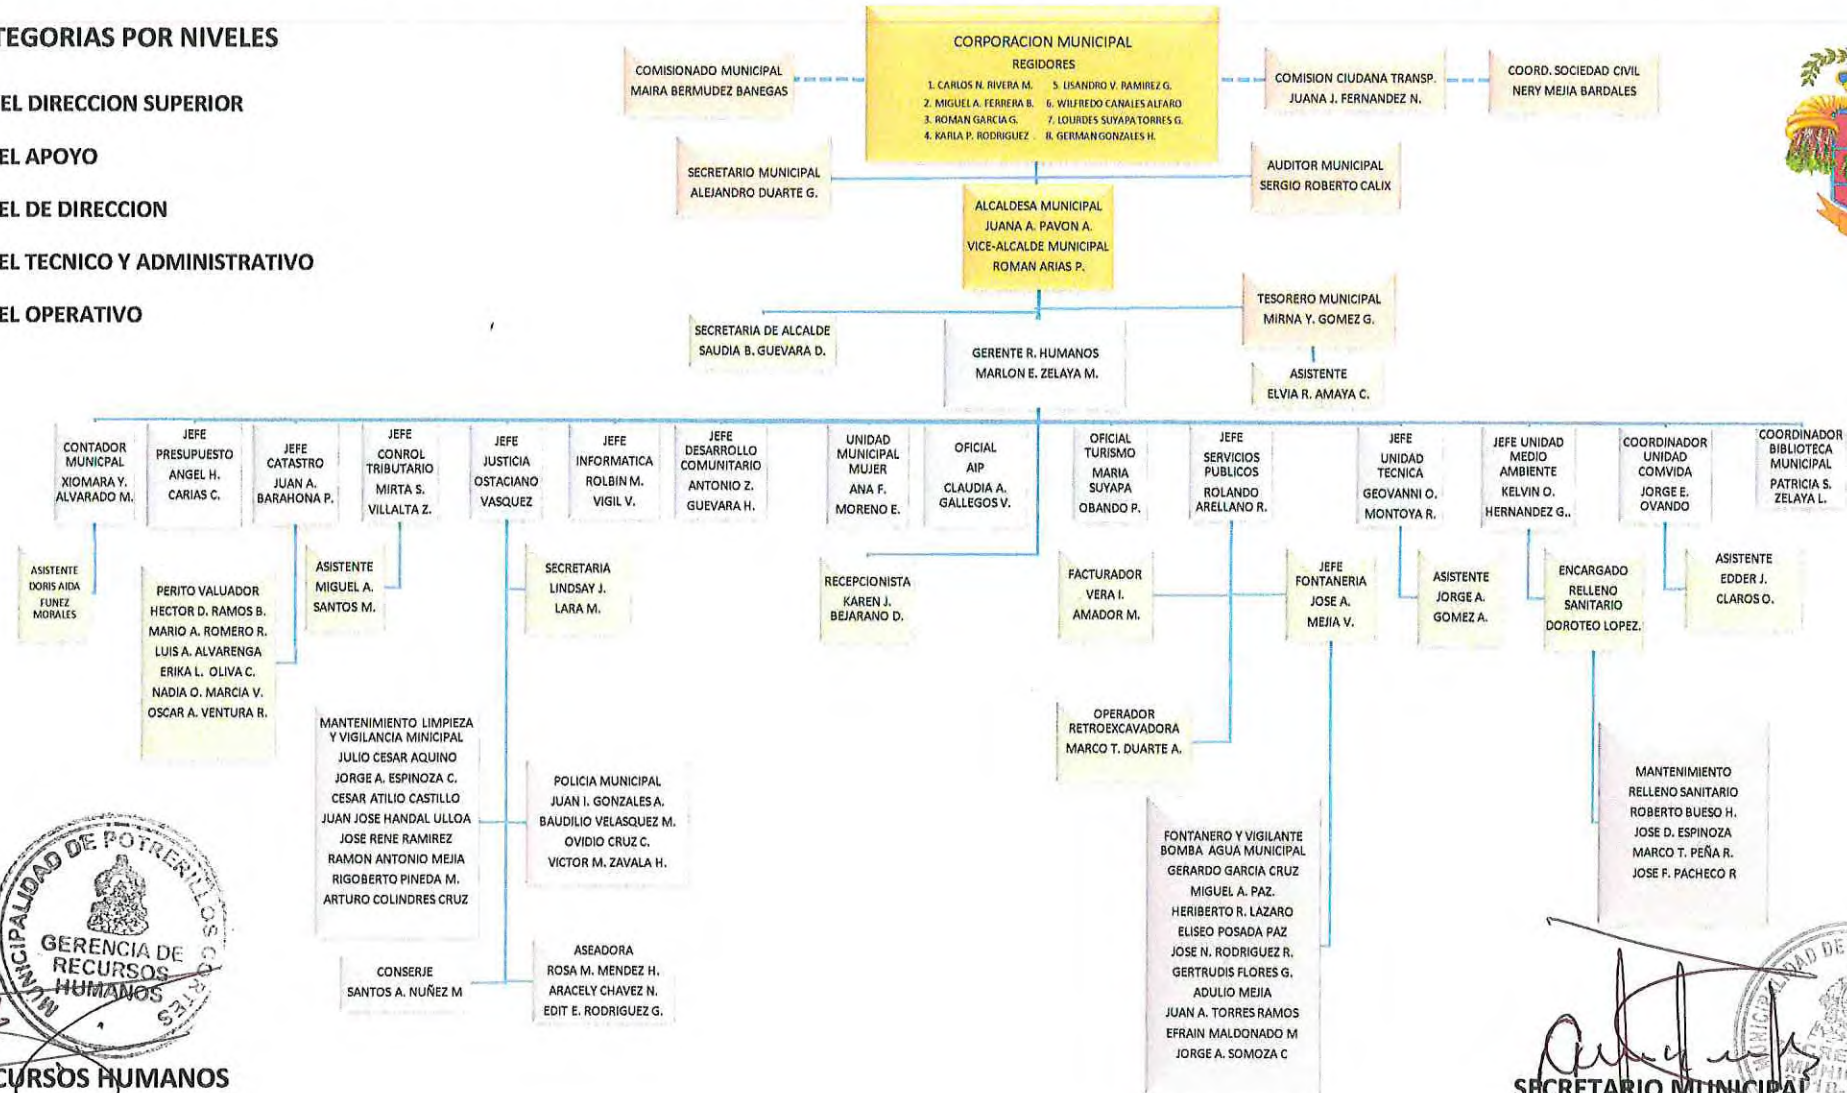

ORGANIGRAMA ESTRUCTURAL DE LA ALCALDIA MUNICIPAL DE POTRERILLOS CORTES.

CATEGORIAS POR NIVELES

- NIVEL DIRECCION SUPERIOR
- NIVEL APOYO
- NIVEL DE DIRECCION
- NIVEL TECNICO Y ADMINISTRATIVO
- NIVEL OPERATIVO

GERENTE DE RECURSOS HUMANOS

 FIRMA

SECRETARIO MUNICIPAL

 FIRMA