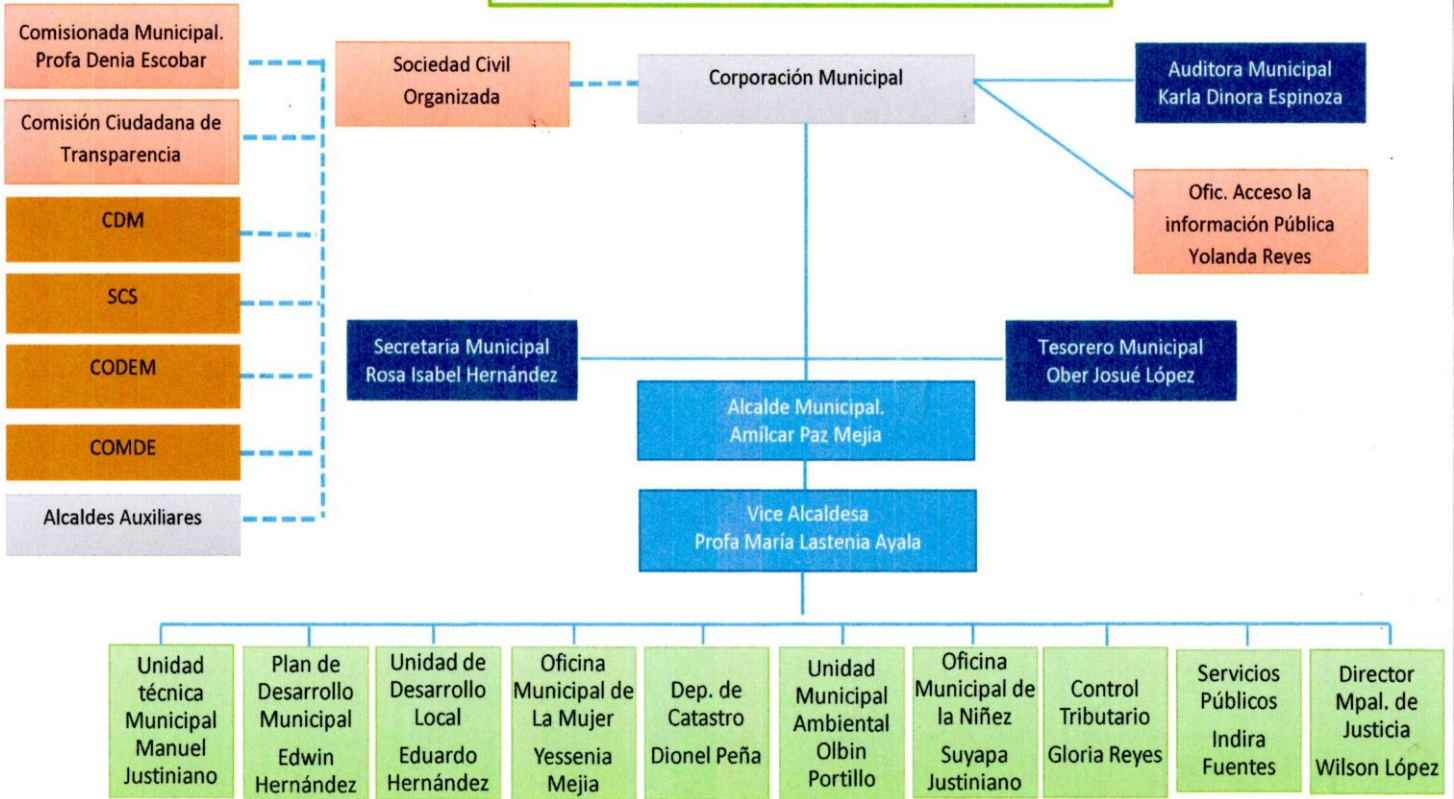

Organigrama Municipal, Corquín Copán

SIMBOLOGIA

- Autoridades Superiores y de apoyo
- Funcionarios por cargo de Elección Publica
- Funcionarios por nombramiento de corporación Municipal
- Entes encargados de transparencia Municipal
- Grupo de Apoyo Municipal
- Departamentos Municipales