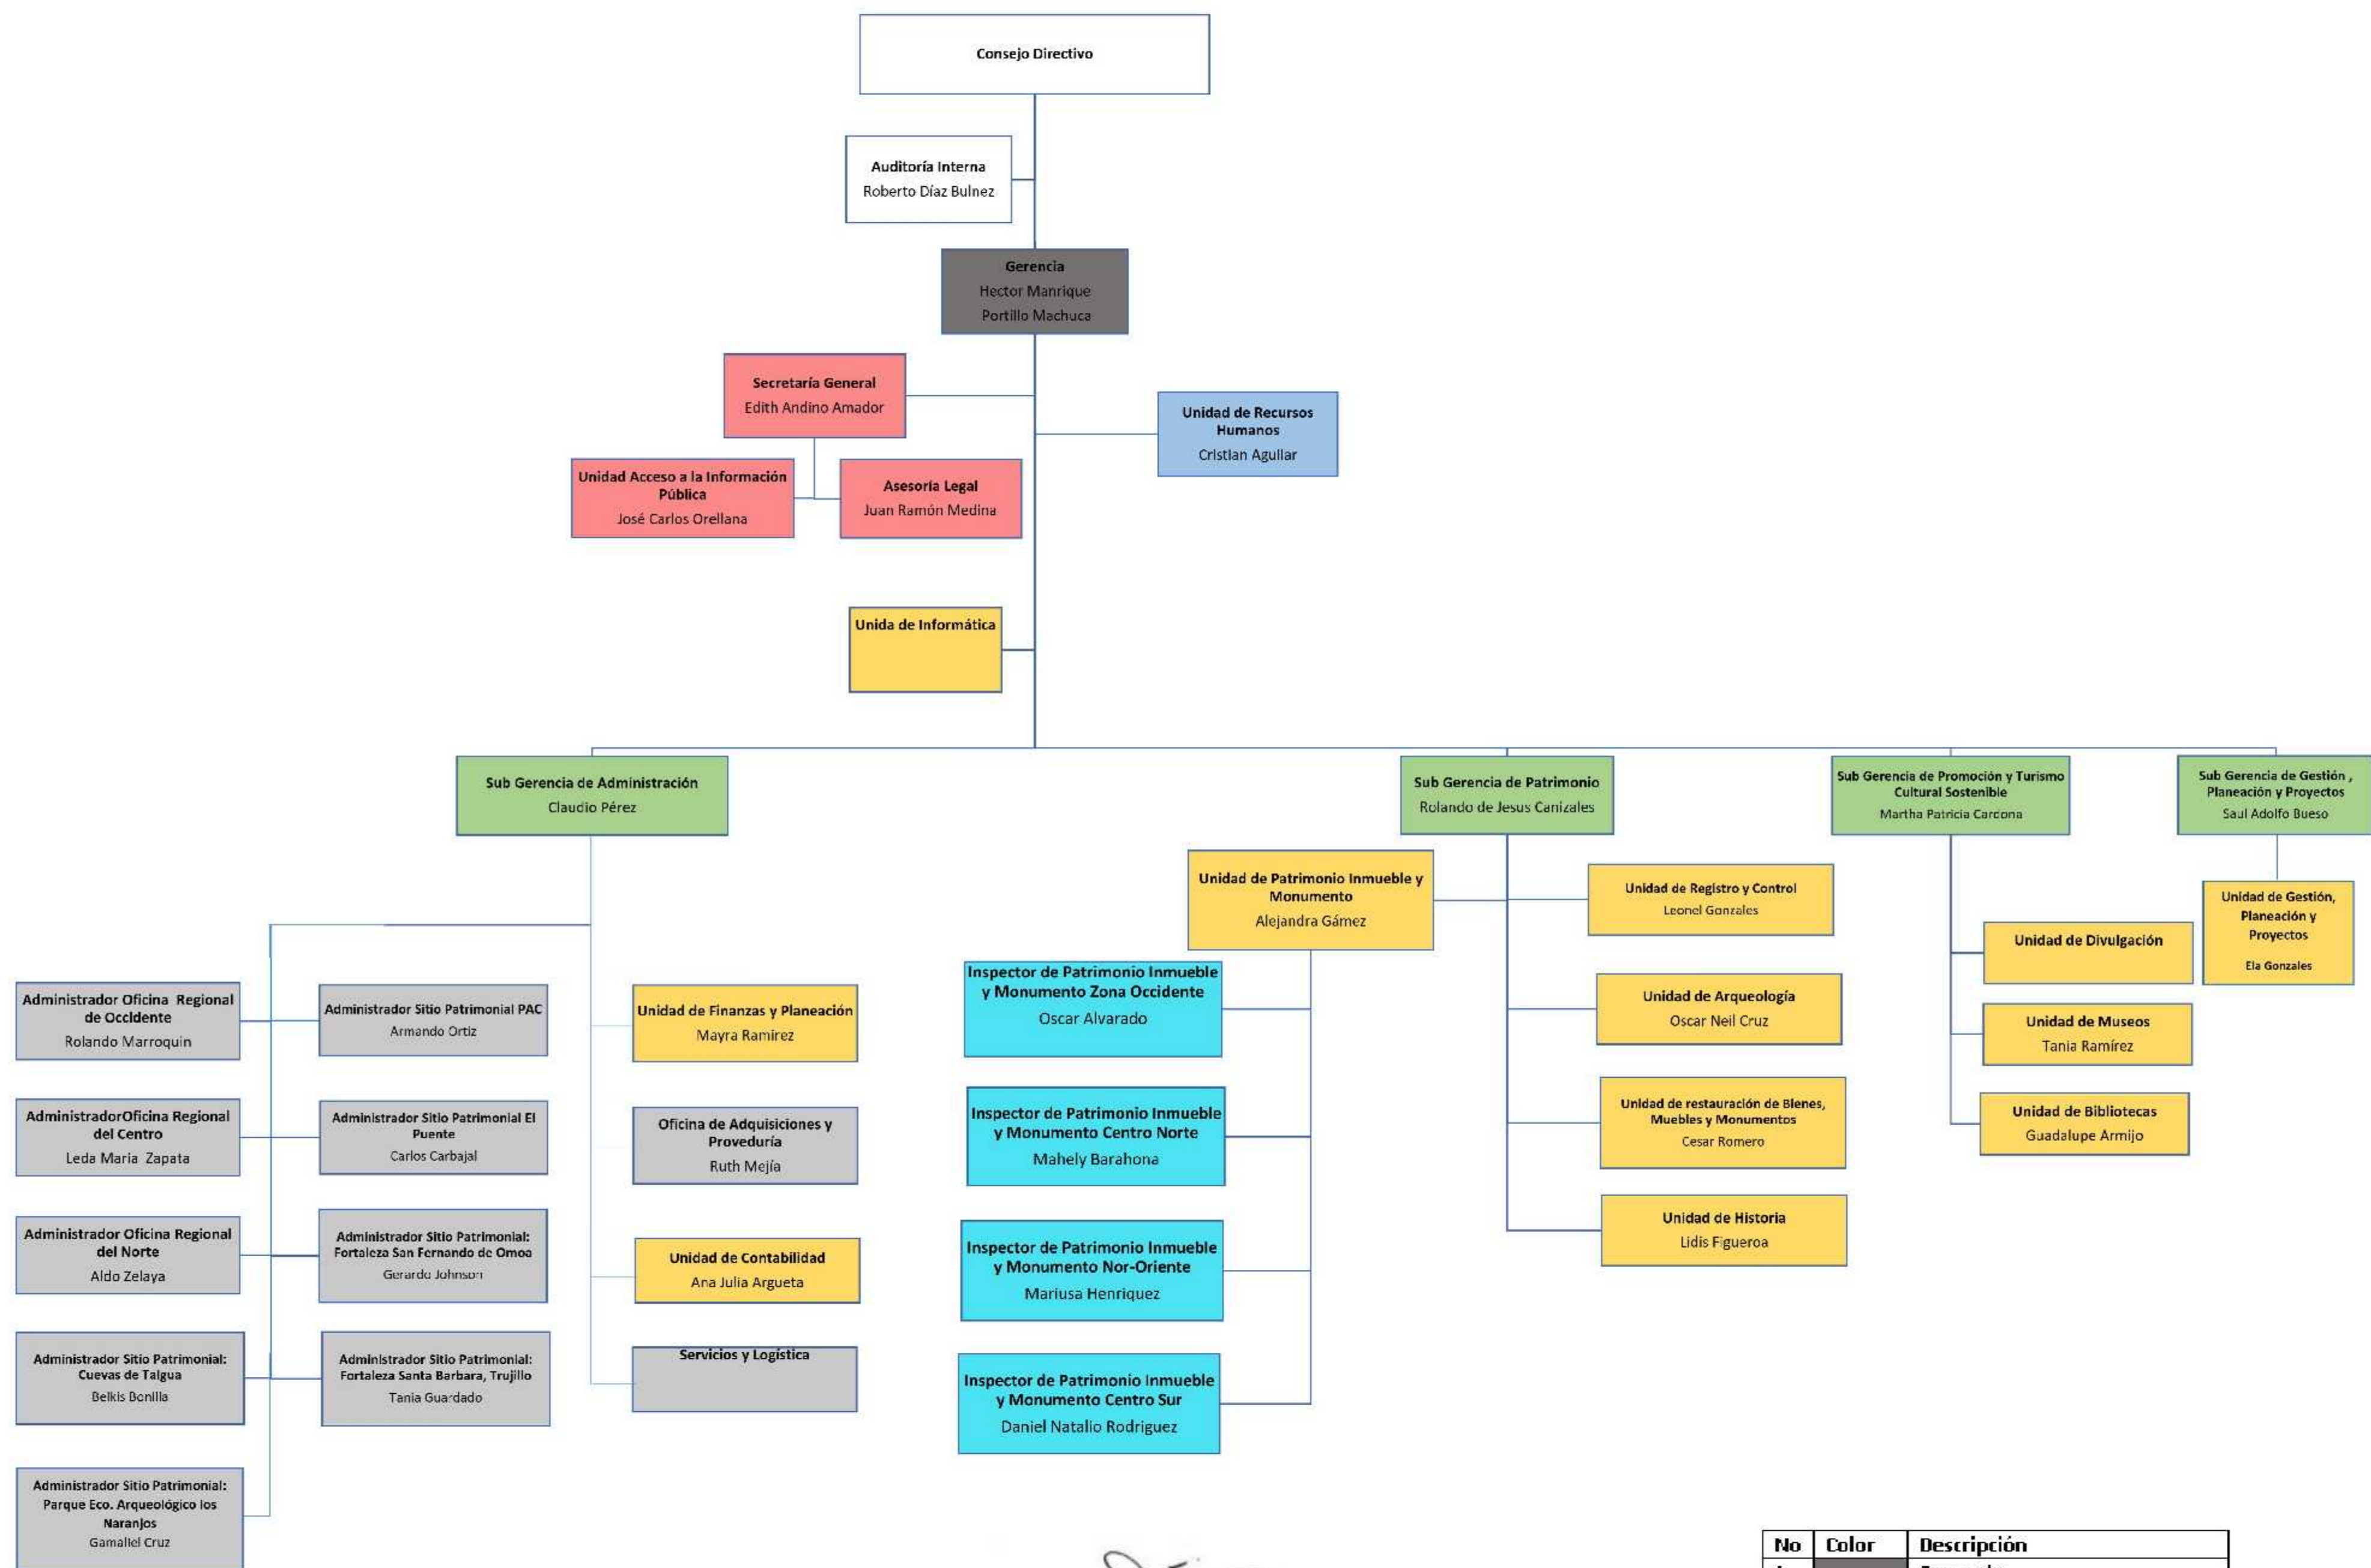

# Organigrama

## Instituto Hondureño de Antropología e Historia

Cristian Aguilar  
Jefe Interino Unidad de Recursos Humanos

No	Color	Descripción
1		Gerencia
2		Secretaría General
3		Recursos Humanos
4		Subgerencias
5		Unidades
6		Administradores Regionales
7		Inspectores