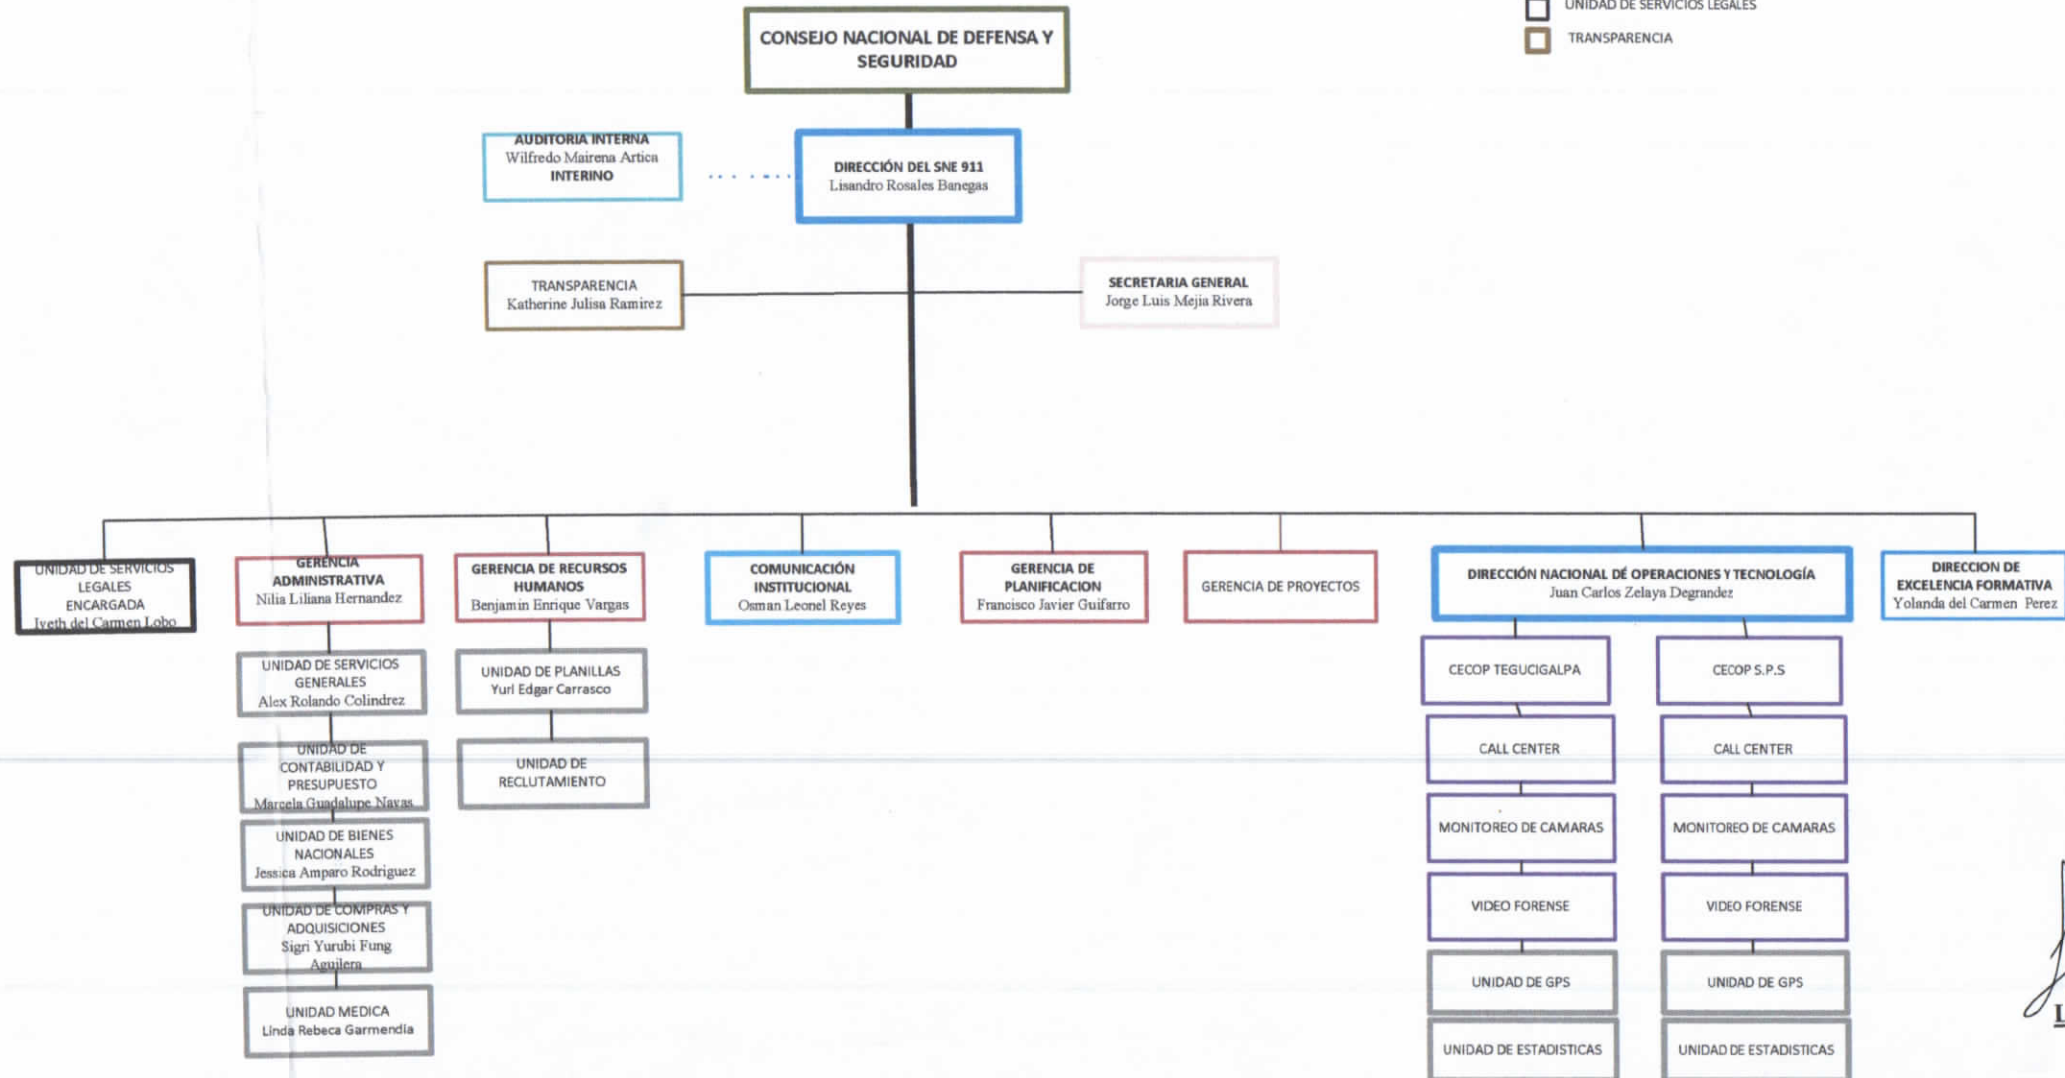

SISTEMA NACIONAL DE EMERGENCIA (9-1-1)

- CONSEJO NACIONAL DE DEFENSA Y SEGURIDAD
- AUDITORIA INTERNA
- DIRECCION
- SECRETARIA GENERAL
- UNIDAD DE SERVICIOS LEGALES
- TRANSPARENCIA
- GERENCIAS
- COMUNICACIÓN INSTITUCIONAL
- UNIDAD
- SECCIONES

Lisandro Rosales Banegas

**Director Nacional
Sistema Nacional de Emergencias
Nueve, Uno, Uno (911)**