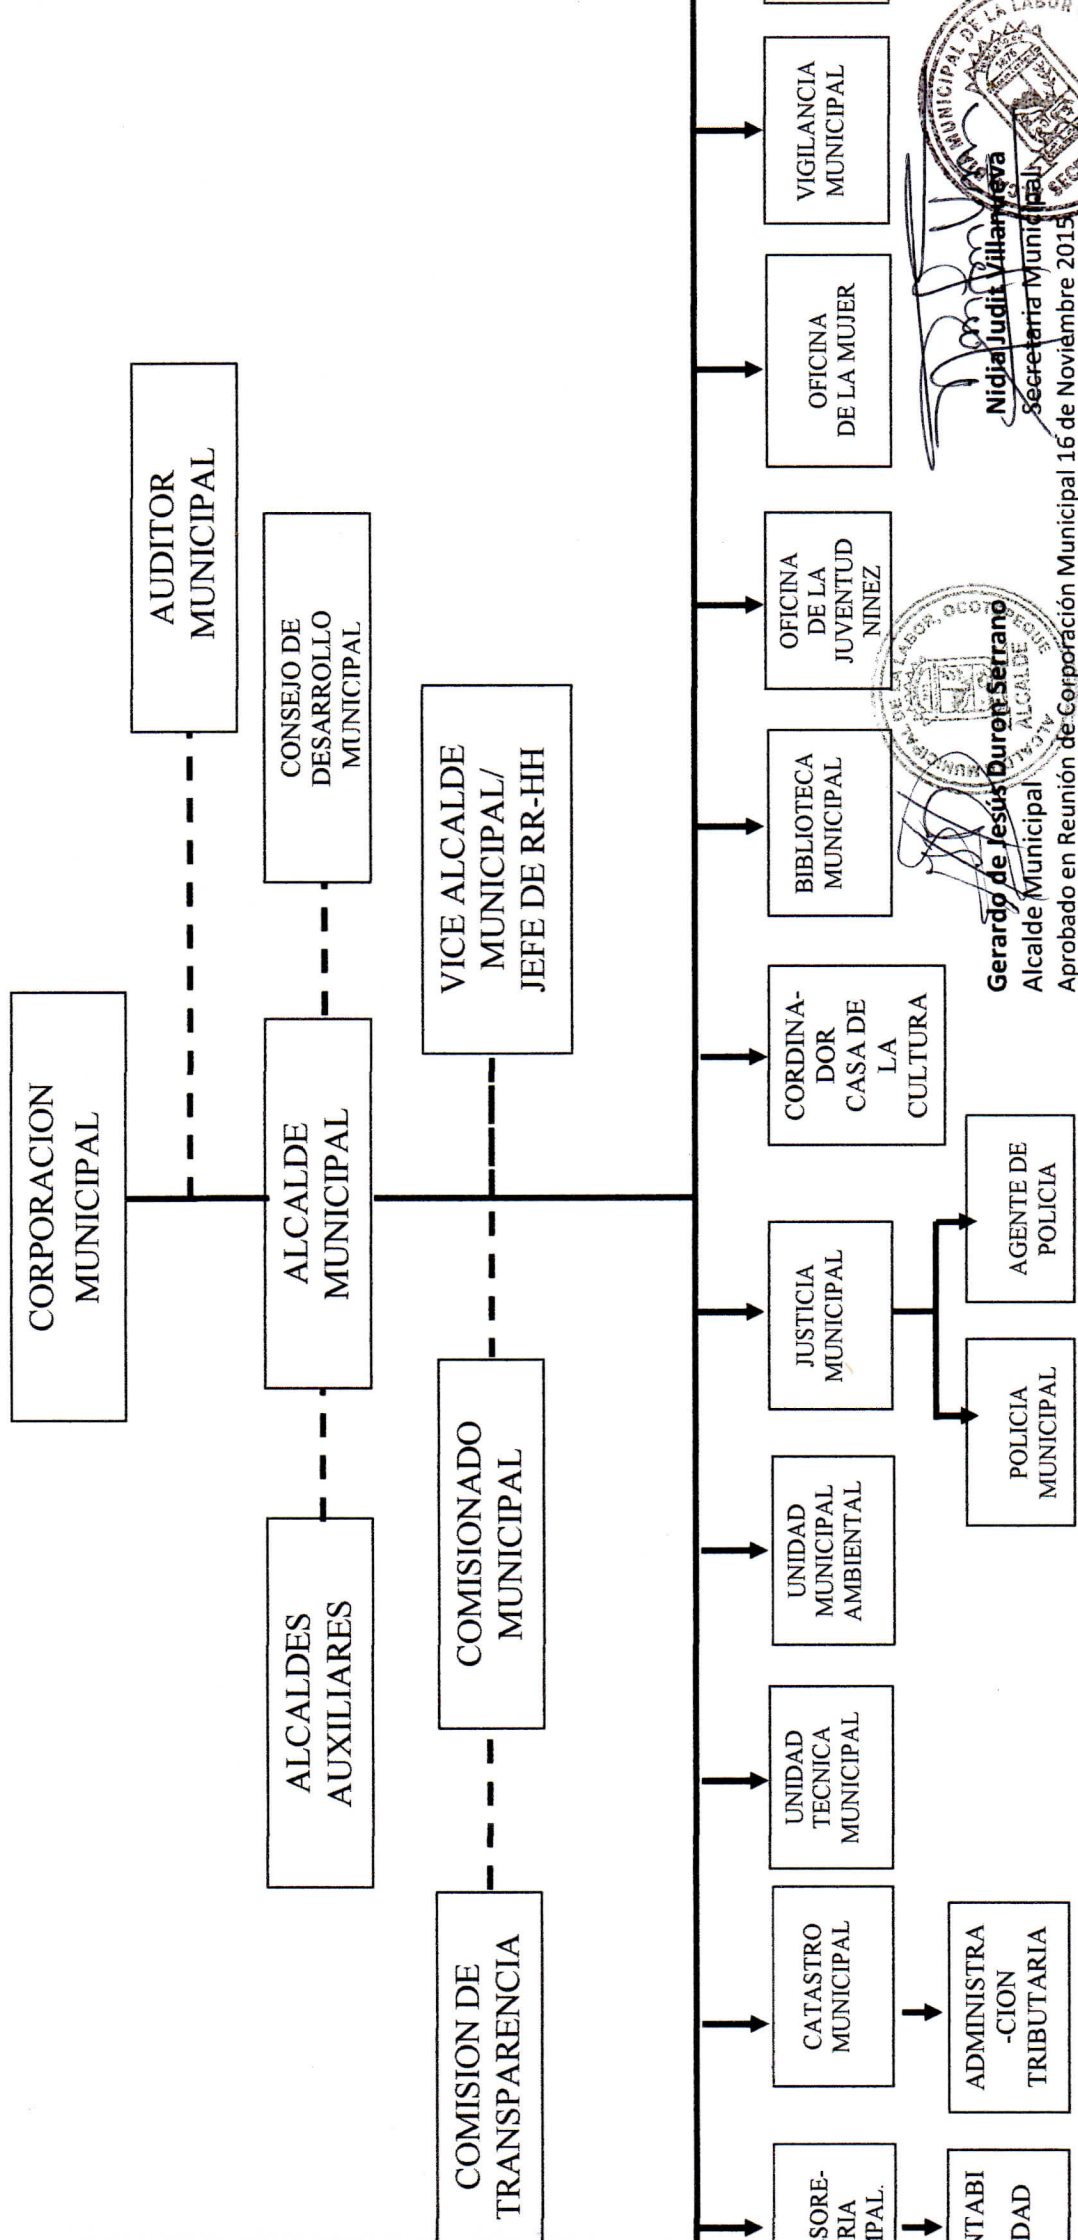

ORGANIGRAMA DE LA MUNICIPALIDAD DE LA LABOR, DEPARTAMENTO DE OCOTEPEQUE.

Nidia Judith Villanueva
Secretaria Municipal

Gerardo de Jesus Duron Serrano
Alcalde Municipal

Aprobado en Reunión de Corporación Municipal 16 de Noviembre 2015